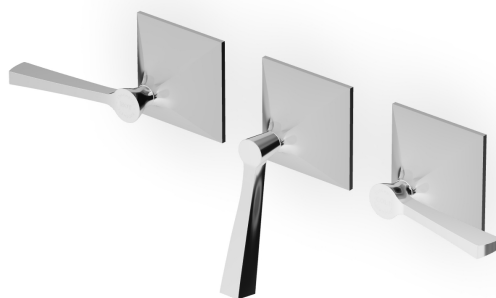

BELLAGIO

ZB2695

Gruppo incasso vasca-doccia a 3 fori. / 3 hole built-in bath-shower mixer.

Gruppo incasso vasca-doccia a 3 fori con deviatore a 2 vie.

3 hole built-in bath-shower mixer with 2 way diverter.

R99508

Parte incasso. / Built-in part.

Finiture / Finishes

Cromo / Chrome

C8

Nickel Lucido / Polished Nickel

C40

Oro / Gold