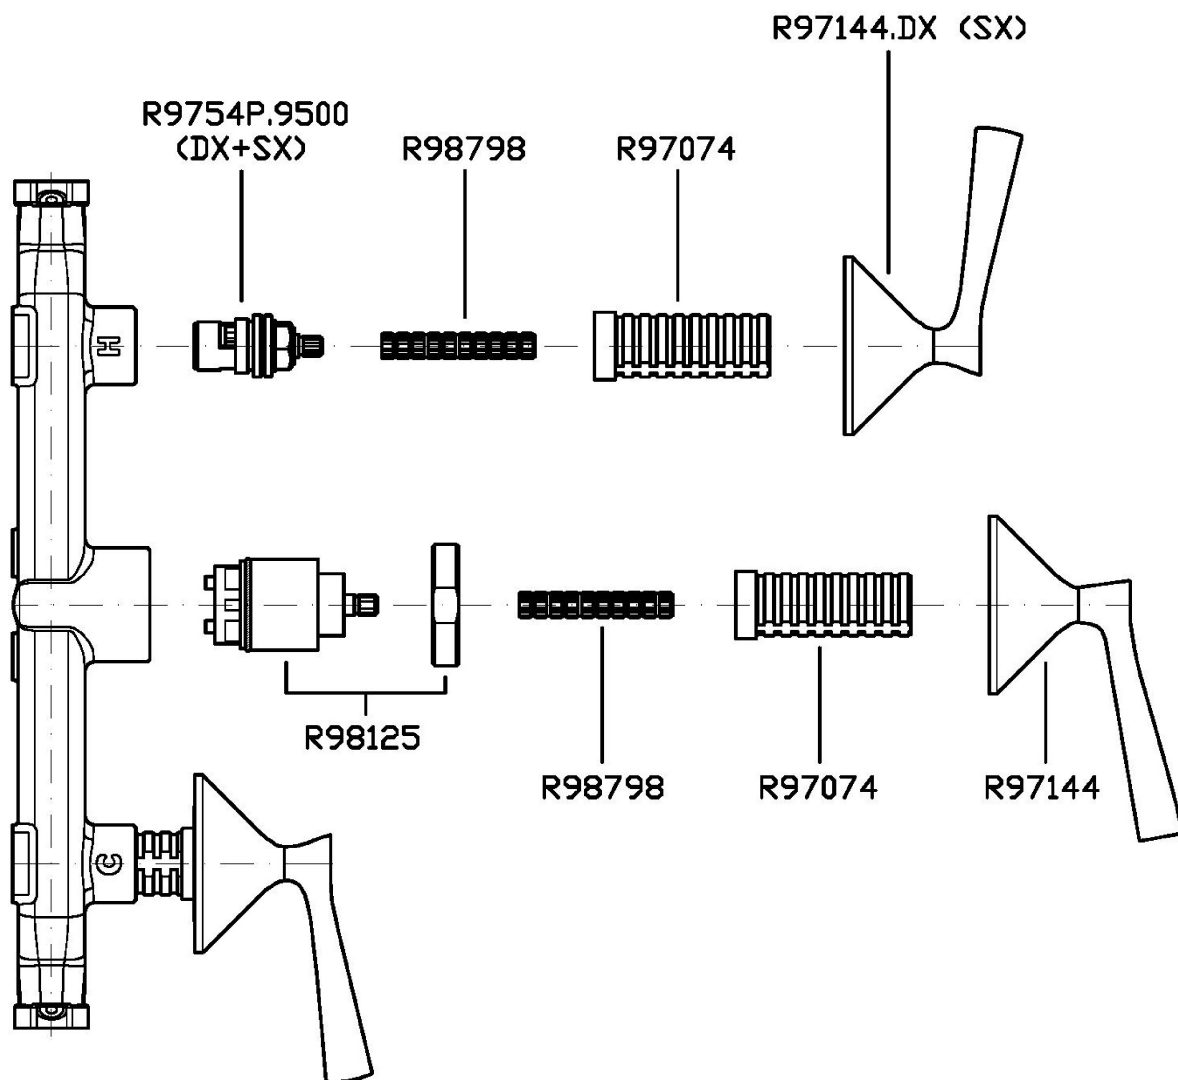

BELLAGIO

ZB2695

Gruppo incasso vasca-doccia a 3 fori. / 3 hole built-in bath-shower mixer.

Gruppo incasso vasca-doccia a 3 fori con deviatore a 2 vie.

3 hole built-in bath-shower mixer with 2 way diverter.

Disegno Complessivo / Overall Drawing

Note / Notes

BELLAGIO

ZB2695

Esplosi / Exploded

BELLAGIO

ZB2695

Portate / Flowrates (lt/min)

PRESSIONE PRESSURE	1 BAR	2 BAR	3 BAR	4 BAR	5 BAR
DEVIATORE <i>P1</i>	10,5	15,3	19	21,6	24
<i>P2</i>					
<i>P3</i>					
<i>P4</i>					
<i>P5</i>					

BELLAGIO

ZB2695

Pesi e Misure / Weights and Sizes

Peso (Kg) Weight (lb)	2,31 (Kg)	5,10 (lb)
Volume test (dc3) - (in3)	11,01 (dc3)	671,87 (in3)
h (mm) - (in)	90,00 (mm)	3,54 (in)
L1 (mm) - (in)	335,00 (mm)	13,19 (in)
L2 (mm) - (in)	365,00 (mm)	14,37 (in)