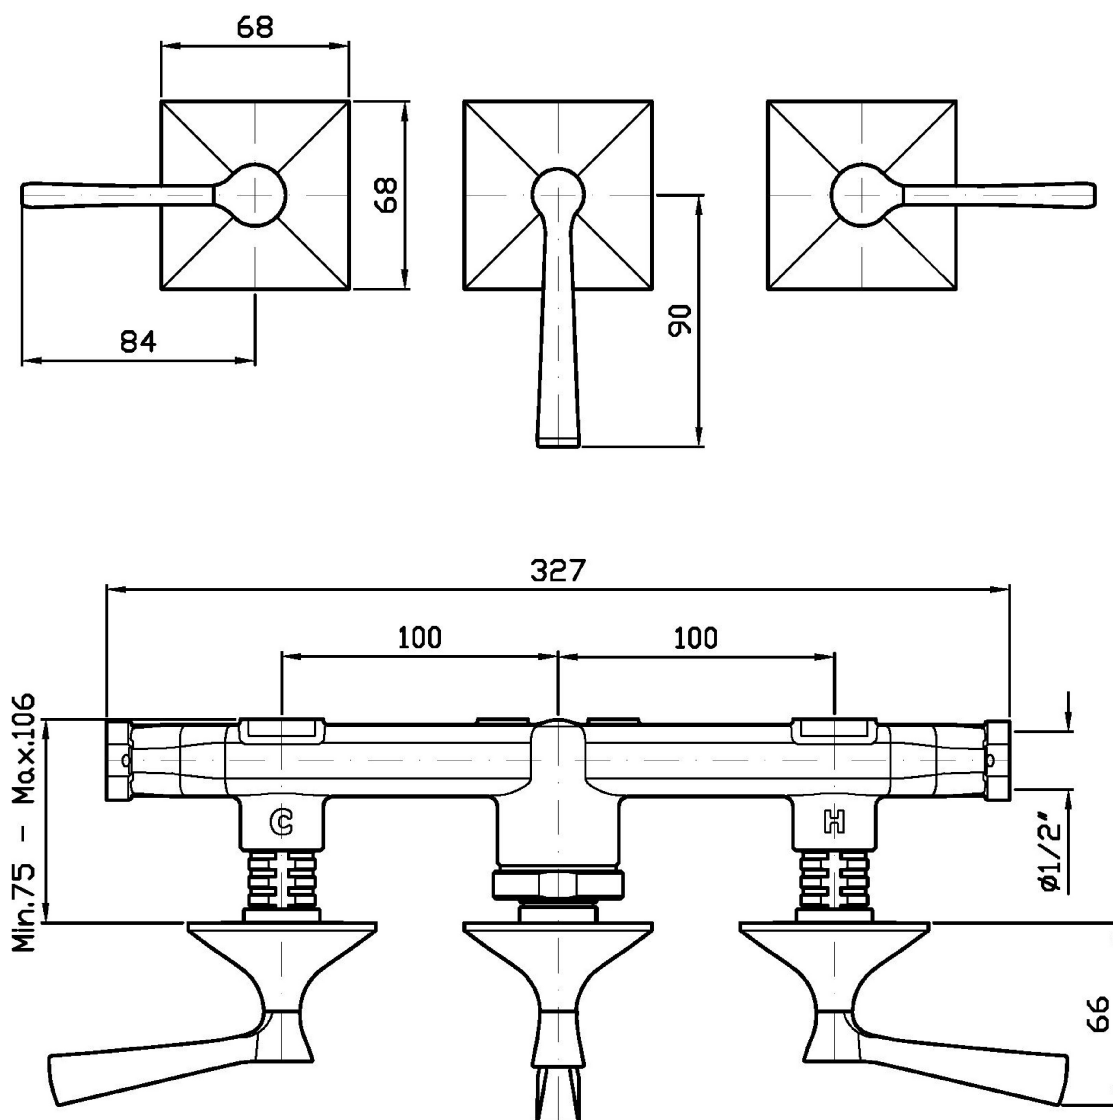

BELLAGIO

ZB2695

Gruppo incasso vasca-doccia a 3 fori. / 3 hole built-in bath-shower mixer.

Gruppo incasso vasca-doccia a 3 fori con deviatore a 2 vie.

3 hole built-in bath-shower mixer with 2 way diverter.

Disegno Complessivo / Overall Drawing

Note / Notes

BELLAGIO

ZB2695

Esplosi / Exploded

BELLAGIO

ZB2695

Portate / Flowrates (lt/min)

PRESSIONE PRESSURE	1 BAR	2 BAR	3 BAR	4 BAR	5 BAR
DEVIATORE <i>P1</i>	10,5	15,3	19	21,6	24
<i>P2</i>					
<i>P3</i>					
<i>P4</i>					
<i>P5</i>					

BELLAGIO

ZB2695

Pesi e Misure / Weights and Sizes

Peso (Kg) Weight (lb)	2,31 (Kg)	5,10 (lb)
Volume test (dc3) - (in3)	11,01 (dc3)	671,87 (in3)
h (mm) - (in)	90,00 (mm)	3,54 (in)
L1 (mm) - (in)	335,00 (mm)	13,19 (in)
L2 (mm) - (in)	365,00 (mm)	14,37 (in)