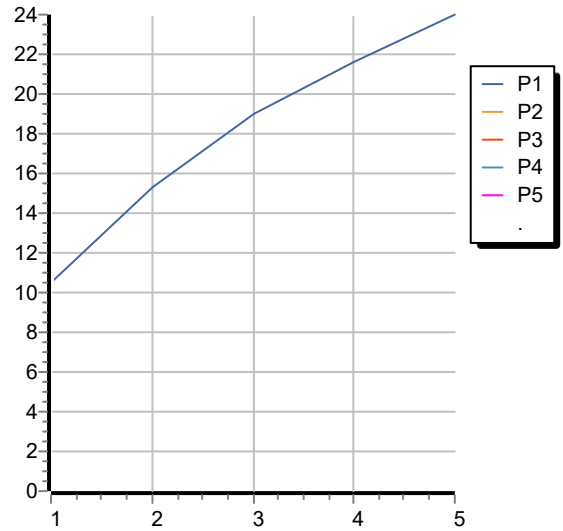

Disegno Complessivo / Overall Drawing

Note / Notes

BELLAGIO

ZB2695

Esplosi / Exploded

BELLAGIO

ZB2695

Portate / Flowrates (lt/min)

PRESSIONE PRESSURE	1 BAR	2 BAR	3 BAR	4 BAR	5 BAR
DEVIATORE <i>P1</i>	10,5	15,3	19	21,6	24
<i>P2</i>					
<i>P3</i>					
<i>P4</i>					
<i>P5</i>					

BELLAGIO

ZB2695

Pesi e Misure / Weights and Sizes

Peso (Kg) Weight (lb)	2,31 (Kg)	5,10 (lb)
Volume test (dc3) - (in3)	11,01 (dc3)	671,87 (in3)
h (mm) - (in)	90,00 (mm)	3,54 (in)
L1 (mm) - (in)	335,00 (mm)	13,19 (in)
L2 (mm) - (in)	365,00 (mm)	14,37 (in)