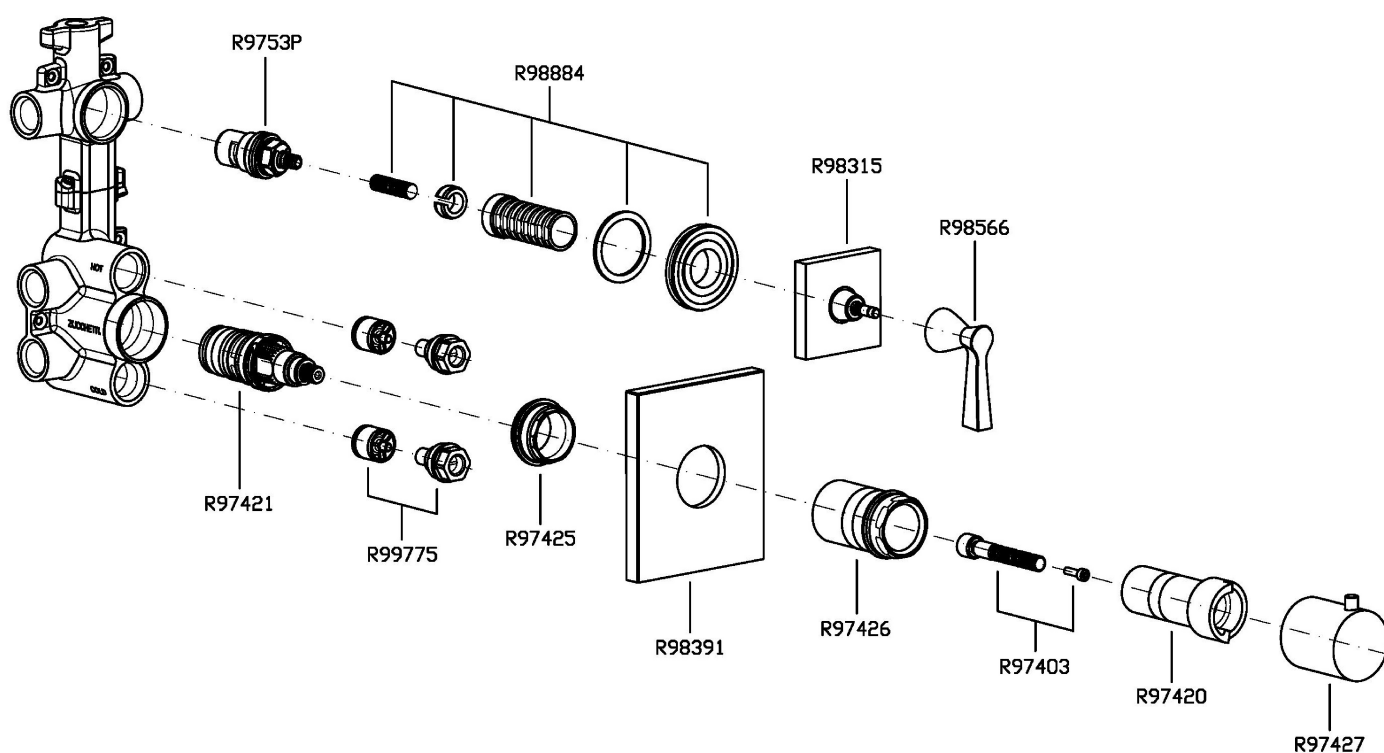

BELLAGIO

ZB2662

Esplosi / Exploded