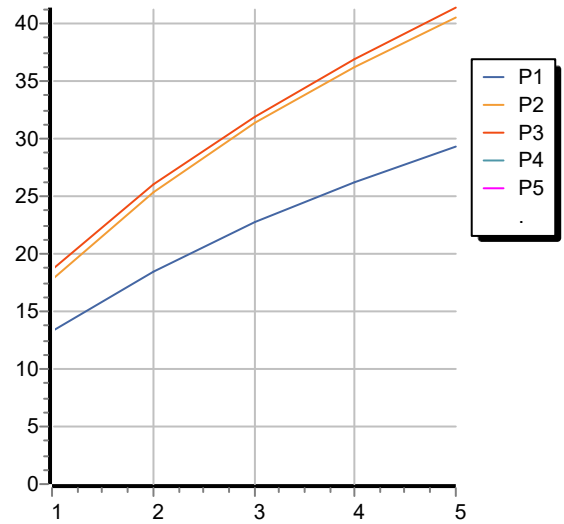

BELLAGIO

ZB2662

Termostatico incasso doccia con 4 rubinetti d'arresto. / Built-in thermostatic shower mixer with 4 stop valves.

Termostatico incasso doccia da 1/2", con 4 rubinetti d'arresto. Installazione possibile sia in verticale che in orizzontale.
1/2" built-in thermostatic shower mixer with 4 stop valves. Both vertical and horizontal installation possible.

BELLAGIO

ZB2662

Disegno Complessivo / Overall Drawing

Note / Notes

BELLAGIO

ZB2662

Esplosi / Exploded

BELLAGIO

ZB2662

Portate / Flowrates (lt/min)

PRESSIONE PRESSURE	1 BAR	2 BAR	3 BAR	4 BAR	5 BAR
1 RUBINETTO APERTO <i>P1</i>	13,2	18,4	22,7	26,2	29,2
3 RUBINETTO APERTI 3 TAPS OPENED <i>P2</i>	17,7	25,3	31,3	36,2	40,4
4 RUBINETTO APERTI 4 TAPS OPENED <i>P3</i>	18,5	26	31,9	36,9	41,3
<i>P4</i>					
<i>P5</i>					

BELLAGIO

ZB2662

Pesi e Misure / Weights and Sizes

Peso (Kg) Weight (lb)	4,20 (Kg)	9,26 (lb)
Volume test (dc3) - (in3)	15,98 (dc3)	975,16 (in3)
h (mm) - (in)	90,00 (mm)	3,54 (in)
L1 (mm) - (in)	335,00 (mm)	13,19 (in)
L2 (mm) - (in)	530,00 (mm)	20,87 (in)