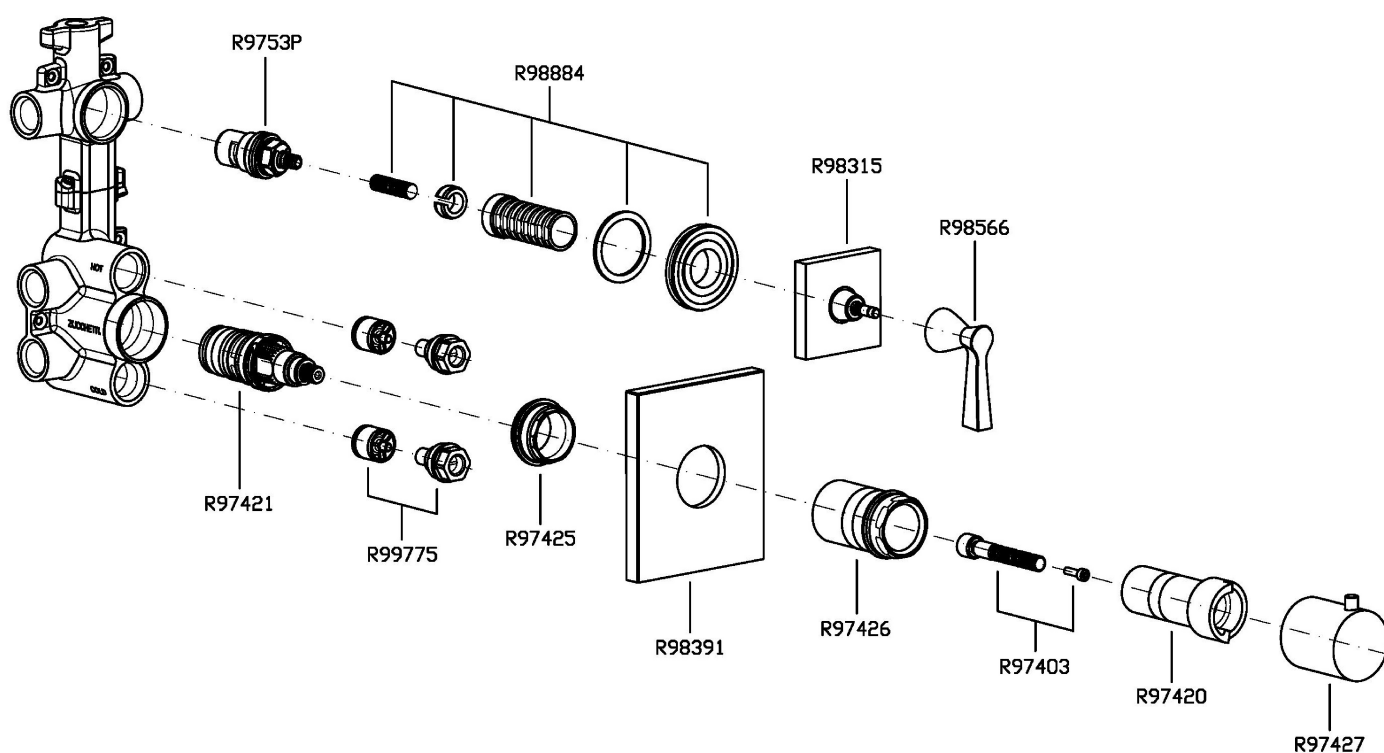

BELLAGIO

ZB2661

Termostatico incasso doccia con 3 rubinetti d'arresto. / Built-in thermostatic shower mixer with 3 stop valves.

Termostatico incasso doccia da 1/2", con 3 rubinetti d'arresto. Installazione possibile sia in verticale che in orizzontale.
1/2" built-in thermostatic shower mixer with 3 stop valves. Both vertical and horizontal installation possible.

BELLAGIO

ZB2661

Portate / Flowrates (lt/min)

PRESSIONE PRESSURE	1 BAR	2 BAR	3 BAR	4 BAR	5 BAR
1 RUBINETTO APERTO <i>P1</i>	13,2	18,4	22,7	26,2	29,2
2 RUBINETTO APERTI 2 TAPS OPENED <i>P2</i>	16,5	23,6	29	33,3	37,6
3 RUBINETTO APERTI 3 TAPS OPENED <i>P3</i>	17,7	25,3	31,3	36,2	40,4
<i>P4</i>					
<i>P5</i>					

BELLAGIO

ZB2661

Pesi e Misure / Weights and Sizes

Peso (Kg) Weight (lb)	3,00 (Kg)	6,61 (lb)
Volume test (dc3) - (in3)	11,01 (dc3)	671,87 (in3)
h (mm) - (in)	90,00 (mm)	3,54 (in)
L1 (mm) - (in)	335,00 (mm)	13,19 (in)
L2 (mm) - (in)	365,00 (mm)	14,37 (in)