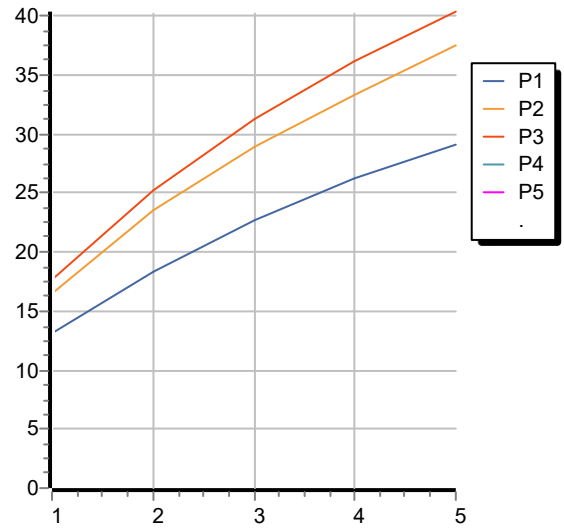

BELLAGIO

ZB2661

Portate / Flowrates (lt/min)

PRESSIONE PRESSURE	1 BAR	2 BAR	3 BAR	4 BAR	5 BAR
1 RUBINETTO APERTO <i>P1</i>	13,2	18,4	22,7	26,2	29,2
2 RUBINETTO APERTI 2 TAPS OPENED <i>P2</i>	16,5	23,6	29	33,3	37,6
3 RUBINETTO APERTI 3 TAPS OPENED <i>P3</i>	17,7	25,3	31,3	36,2	40,4
<i>P4</i>					
<i>P5</i>					

BELLAGIO

ZB2661

Pesi e Misure / Weights and Sizes

Peso (Kg) Weight (lb)	3,00 (Kg)	6,61 (lb)
Volume test (dc3) - (in3)	11,01 (dc3)	671,87 (in3)
h (mm) - (in)	90,00 (mm)	3,54 (in)
L1 (mm) - (in)	335,00 (mm)	13,19 (in)
L2 (mm) - (in)	365,00 (mm)	14,37 (in)