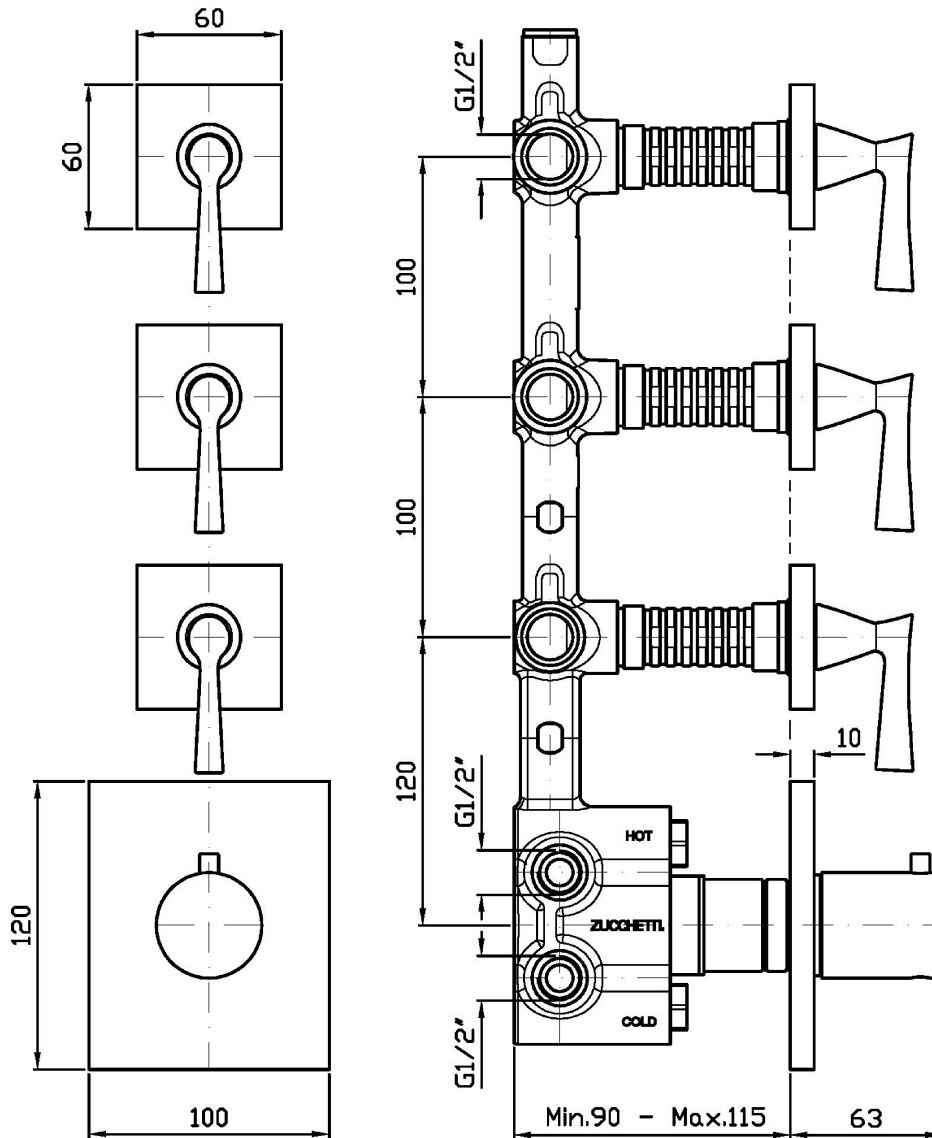

BELLAGIO

ZB2661

Disegno Complessivo / Overall Drawing

Note / Notes