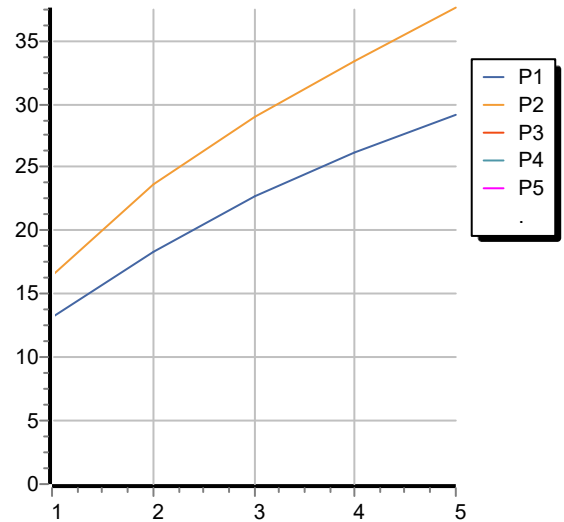

BELLAGIO

ZB2660

Termostatico incasso doccia con 2 rubinetti d'arresto. / Built-in thermostatic shower mixer with 2 stop valves.

Termostatico incasso doccia da 1/2", con 2 rubinetti d'arresto. Installazione possibile sia in verticale che in orizzontale.
1/2" built-in thermostatic shower mixer with 2 stop valves. Both vertical and horizontal installation possible.

BELLAGIO

ZB2660

Disegno Complessivo / Overall Drawing

Note / Notes

BELLAGIO

ZB2660

Esplosi / Exploded

BELLAGIO

ZB2660

Portate / Flowrates (lt/min)

PRESSIONE PRESSURE	1 BAR	2 BAR	3 BAR	4 BAR	5 BAR
2 RUBINETTO APERTI P1 2 TAPS OPENED	16,5	23,6	29	33,3	37,6
1 RUBINETTO APERTO P2	13,2	18,4	22,7	26,2	29,2
P3					
P4					
P5					

BELLAGIO

ZB2660

Pesi e Misure / Weights and Sizes

Peso (Kg) Weight (lb)	2,45 (Kg)	5,40 (lb)
Volume test (dc3) - (in3)	11,01 (dc3)	671,87 (in3)
h (mm) - (in)	90,00 (mm)	3,54 (in)
L1 (mm) - (in)	335,00 (mm)	13,19 (in)
L2 (mm) - (in)	365,00 (mm)	14,37 (in)