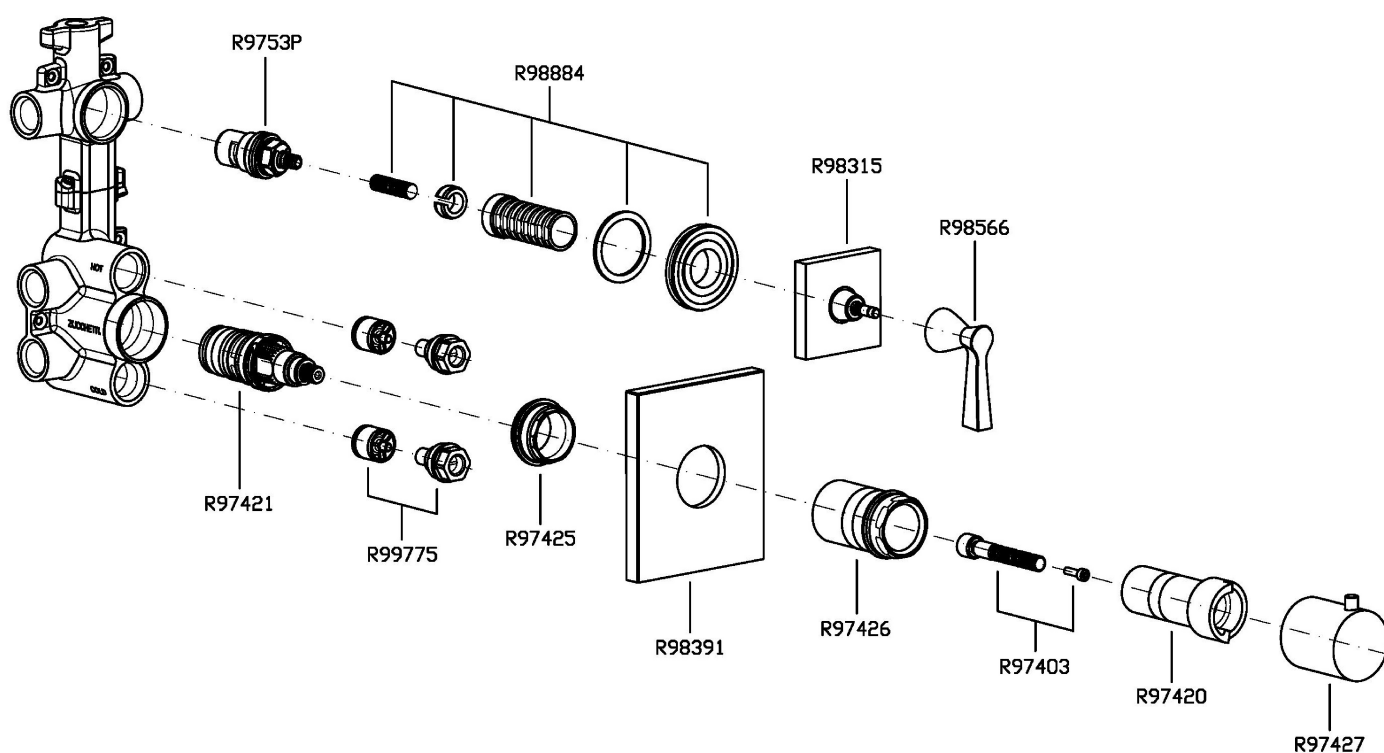

BELLAGIO

ZB2660

Termostatico incasso doccia con 2 rubinetti d'arresto. / Built-in thermostatic shower mixer with 2 stop valves.

Termostatico incasso doccia da 1/2", con 2 rubinetti d'arresto. Installazione possibile sia in verticale che in orizzontale.
1/2" built-in thermostatic shower mixer with 2 stop valves. Both vertical and horizontal installation possible.

BELLAGIO

ZB2660

Disegno Complessivo / Overall Drawing

Note / Notes

BELLAGIO

ZB2660

Esplosi / Exploded

BELLAGIO

ZB2660

Portate / Flowrates (lt/min)

PRESSIONE PRESSURE	1 BAR	2 BAR	3 BAR	4 BAR	5 BAR
2 RUBINETTO APERTI P1 2 TAPS OPENED	16,5	23,6	29	33,3	37,6
1 RUBINETTO APERTO P2	13,2	18,4	22,7	26,2	29,2
P3					
P4					
P5					

BELLAGIO

ZB2660

Pesi e Misure / Weights and Sizes

Peso (Kg) Weight (lb)	2,45 (Kg)	5,40 (lb)
Volume test (dc3) - (in3)	11,01 (dc3)	671,87 (in3)
h (mm) - (in)	90,00 (mm)	3,54 (in)
L1 (mm) - (in)	335,00 (mm)	13,19 (in)
L2 (mm) - (in)	365,00 (mm)	14,37 (in)