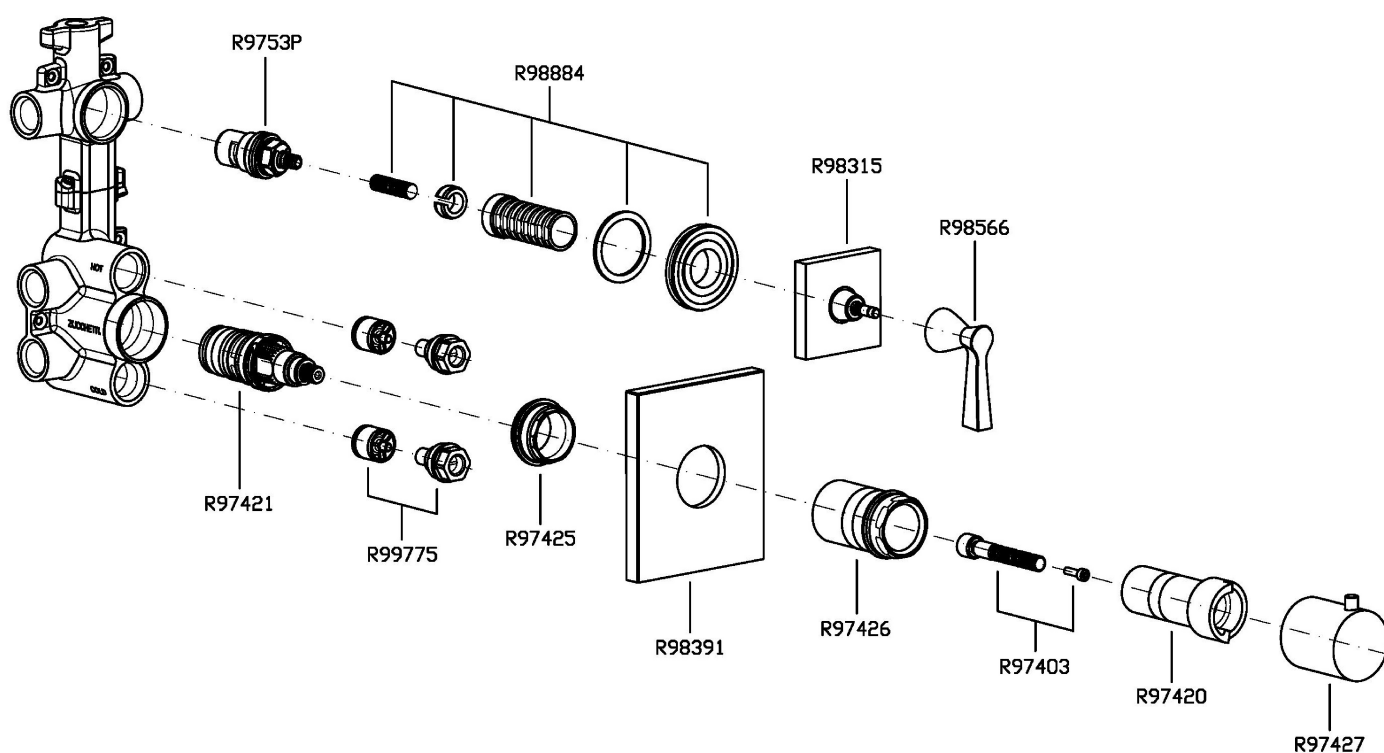

BELLAGIO

ZB2659

Termostatico incasso doccia con rubinetto d'arresto. / Built-in thermostatic shower mixer with stop valve.

Termostatico incasso doccia da 1/2", con rubinetto d'arresto. Installazione possibile sia in verticale che in orizzontale.

1/2" built-in thermostatic shower mixer with stop valve. Both vertical and horizontal installation possible.

R97820

Parte incasso. / Built-in part.

Finiture / Finishes

					
Cromo / Chrome	C8 Nickel Lucido / Polished Nickel	C40 Oro / Gold	C41 Oro spazzolato / Brushed Gold	P21 PVD brushed chocolate / PVD brushed chocolate	P31 Brushed PVD British gold / Brushed PVD British gold

BELLAGIO

ZB2659

Esplosi / Exploded

BELLAGIO

ZB2659

Portate / Flowrates (lt/min)

PRESSIONE PRESSURE	1 BAR	2 BAR	3 BAR	4 BAR	5 BAR
1 RUBINETTO APERTO <i>P1</i>	13,2	18,4	22,7	26,2	29,2
<i>P2</i>					
<i>P3</i>					
<i>P4</i>					
<i>P5</i>					

BELLAGIO

ZB2659

Pesi e Misure / Weights and Sizes

Peso (Kg) Weight (lb)	1,90 (Kg)	4,19 (lb)
Volume test (dc3) - (in3)	11,01 (dc3)	671,87 (in3)
h (mm) - (in)	90,00 (mm)	3,54 (in)
L1 (mm) - (in)	335,00 (mm)	13,19 (in)
L2 (mm) - (in)	365,00 (mm)	14,37 (in)