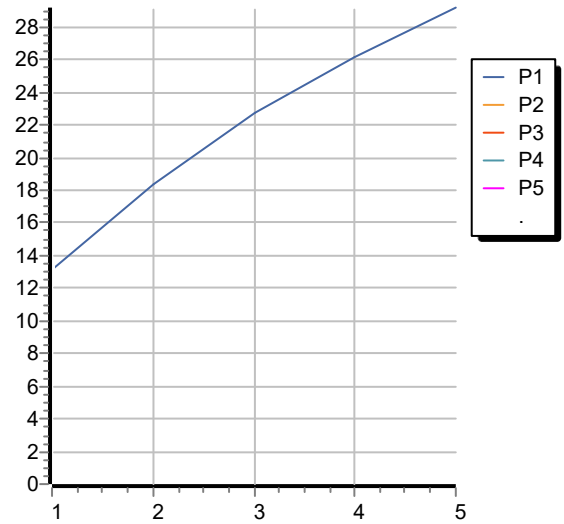

BELLAGIO

ZB2659

Termostatico incasso doccia con rubinetto d'arresto. / Built-in thermostatic shower mixer with stop valve.

Termostatico incasso doccia da 1/2", con rubinetto d'arresto. Installazione possibile sia in verticale che in orizzontale.

BELLAGIO

ZB2659

Esplosi / Exploded

BELLAGIO

ZB2659

Portate / Flowrates (lt/min)

PRESSIONE PRESSURE	1 BAR	2 BAR	3 BAR	4 BAR	5 BAR
1 RUBINETTO APERTO <i>P1</i>	13,2	18,4	22,7	26,2	29,2
<i>P2</i>					
<i>P3</i>					
<i>P4</i>					
<i>P5</i>					

BELLAGIO

ZB2659

Pesi e Misure / Weights and Sizes

Peso (Kg) Weight (lb)	1,90 (Kg)	4,19 (lb)
Volume test (dc3) - (in3)	11,01 (dc3)	671,87 (in3)
h (mm) - (in)	90,00 (mm)	3,54 (in)
L1 (mm) - (in)	335,00 (mm)	13,19 (in)
L2 (mm) - (in)	365,00 (mm)	14,37 (in)