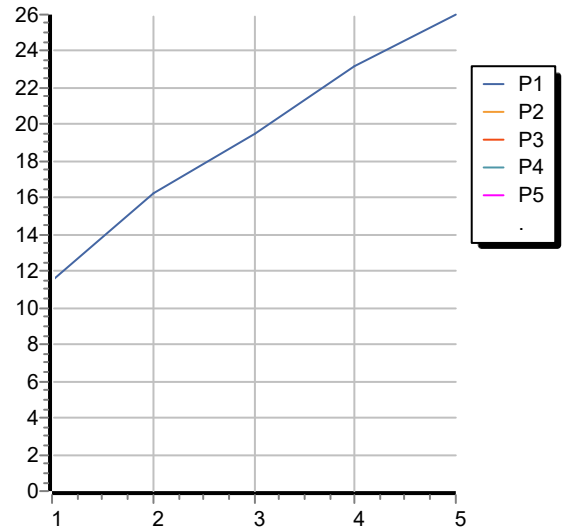

Disegno Complessivo / Overall Drawing

Note / Notes

BELLAGIO

ZB2646

Esplosi / Exploded

BELLAGIO

ZB2646

Portate / Flowrates (lt/min)

PRESSIONE PRESSURE	1 BAR	2 BAR	3 BAR	4 BAR	5 BAR
DEVIATORE <i>P1</i>	11,5	16,2	19,5	23,2	26
<i>P2</i>					
<i>P3</i>					
<i>P4</i>					
<i>P5</i>					

BELLAGIO

ZB2646

Pesi e Misure / Weights and Sizes

Peso (Kg) Weight (lb)	1,95 (Kg)	4,30 (lb)
Volume test (dc3) - (in3)	11,01 (dc3)	671,87 (in3)
h (mm) - (in)	90,00 (mm)	3,54 (in)
L1 (mm) - (in)	335,00 (mm)	13,19 (in)
L2 (mm) - (in)	365,00 (mm)	14,37 (in)