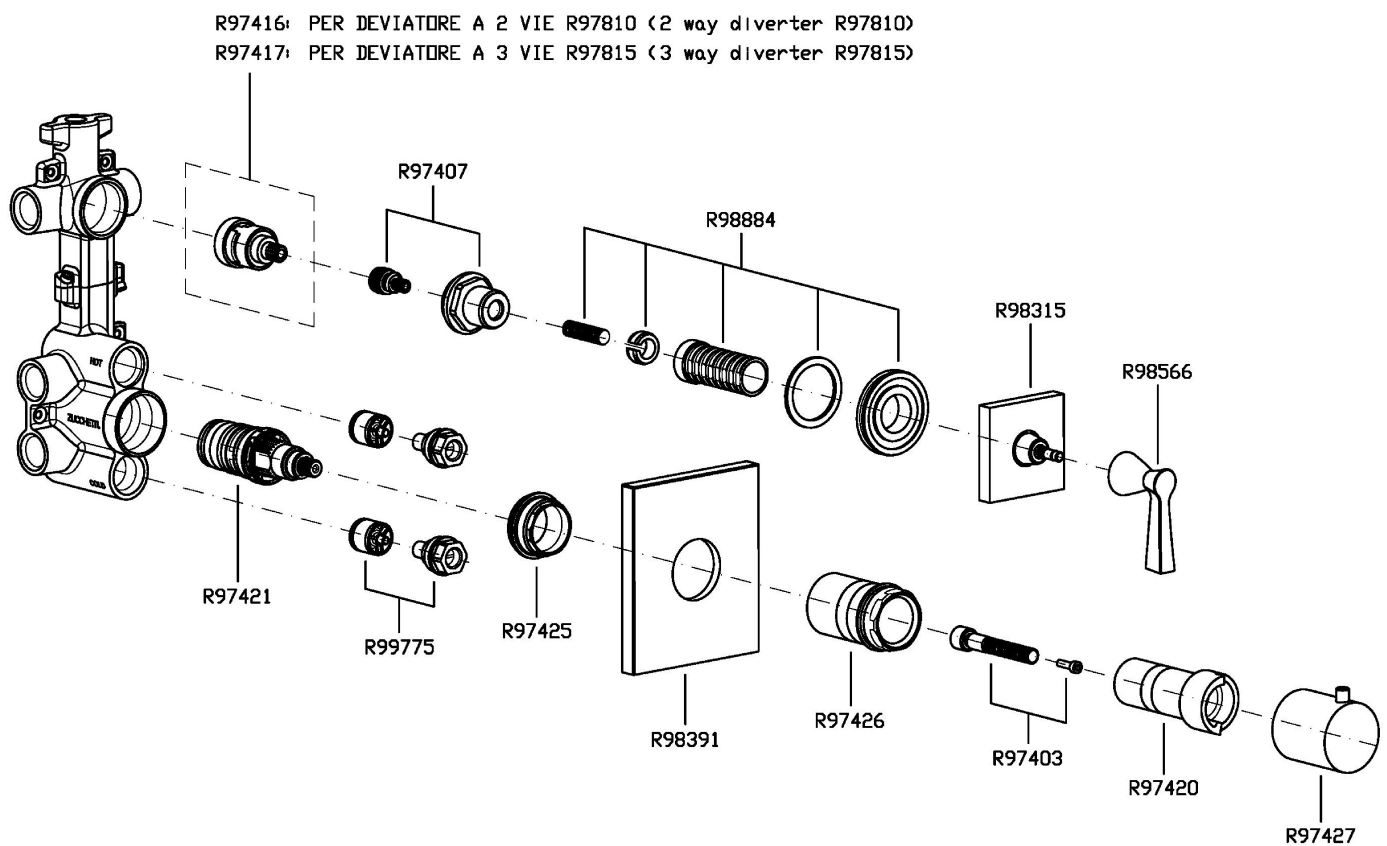

Disegno Complessivo / Overall Drawing

Note / Notes

BELLAGIO

ZB2646

Esplosi / Exploded

BELLAGIO

ZB2646

Portate / Flowrates (lt/min)

PRESSIONE PRESSURE	1 BAR	2 BAR	3 BAR	4 BAR	5 BAR
DEVIATORE <i>P1</i>	11,5	16,2	19,5	23,2	26
<i>P2</i>					
<i>P3</i>					
<i>P4</i>					
<i>P5</i>					

BELLAGIO

ZB2646

Pesi e Misure / Weights and Sizes

Peso (Kg) Weight (lb)	1,95 (Kg)	4,30 (lb)
Volume test (dc3) - (in3)	11,01 (dc3)	671,87 (in3)
h (mm) - (in)	90,00 (mm)	3,54 (in)
L1 (mm) - (in)	335,00 (mm)	13,19 (in)
L2 (mm) - (in)	365,00 (mm)	14,37 (in)