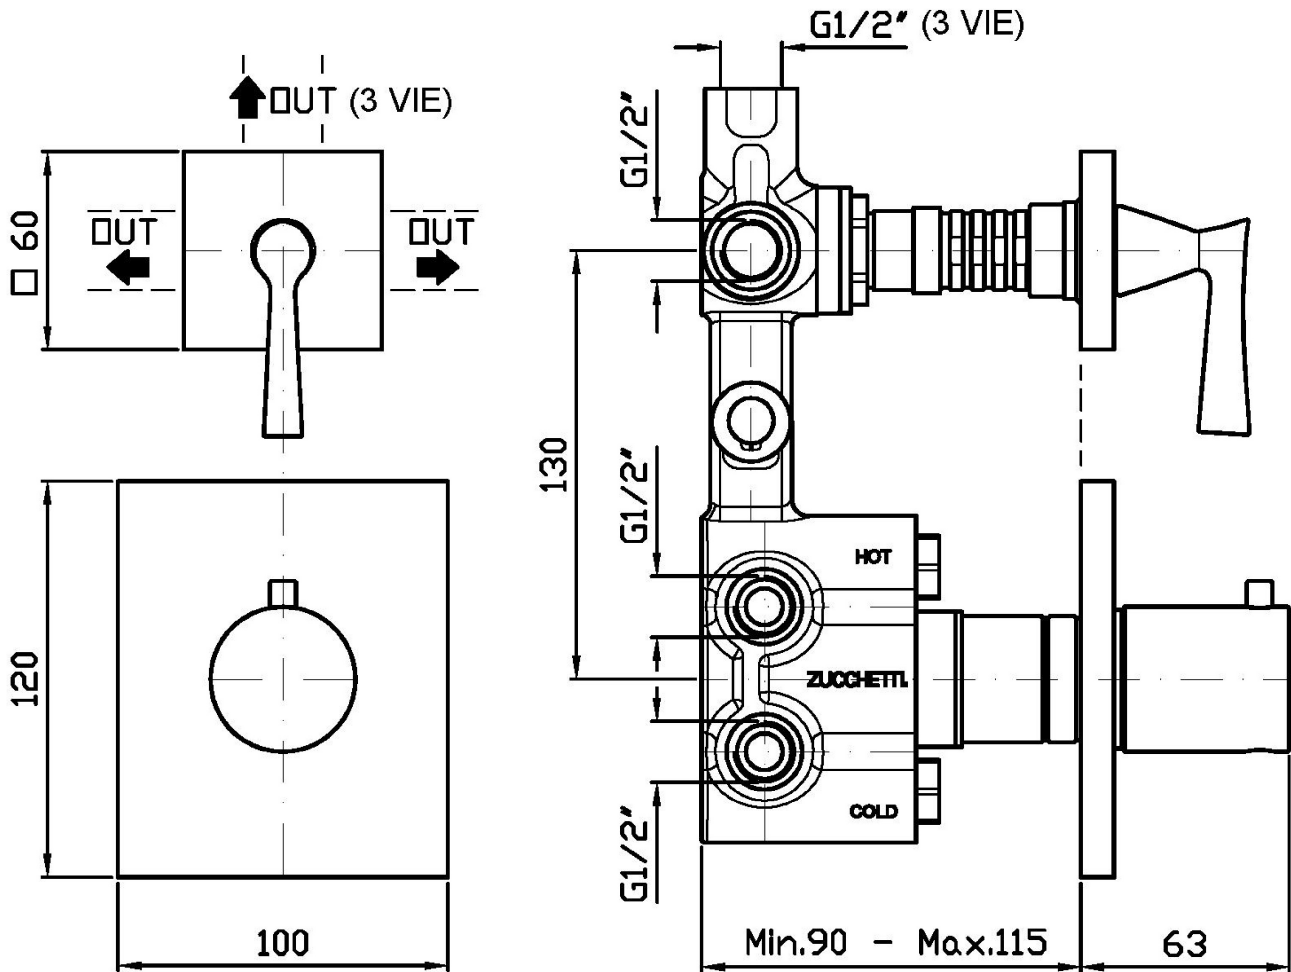

BELLAGIO

ZB2646

Termostatico incasso doccia con deviatore 2/3 vie. / Built-in thermostatic shower mixer, 2/3 way diverter.

Termostatico incasso doccia da 1/2" e deviatore a 2/3 vie con apertura/chiusura acqua. Installazione possibile sia in verticale che in orizzontale.

1/2" built-in thermostatic shower mixer and 2/3 way diverter with water on/off function. Both vertical and horizontal installation possible.

R97810

Parte incasso termostatico 2 vie / Built-in part -
2 way thermostatic mixer

Disegno Complessivo / Overall Drawing

Note / Notes

BELLAGIO

ZB2646

Esplosi / Exploded

BELLAGIO

ZB2646

Portate / Flowrates (lt/min)

PRESSIONE PRESSURE	1 BAR	2 BAR	3 BAR	4 BAR	5 BAR
DEVIATORE <i>P1</i>	11,5	16,2	19,5	23,2	26
<i>P2</i>					
<i>P3</i>					
<i>P4</i>					
<i>P5</i>					

BELLAGIO

ZB2646

Pesi e Misure / Weights and Sizes

Peso (Kg) Weight (lb)	1,95 (Kg)	4,30 (lb)
Volume test (dc3) - (in3)	11,01 (dc3)	671,87 (in3)
h (mm) - (in)	90,00 (mm)	3,54 (in)
L1 (mm) - (in)	335,00 (mm)	13,19 (in)
L2 (mm) - (in)	365,00 (mm)	14,37 (in)