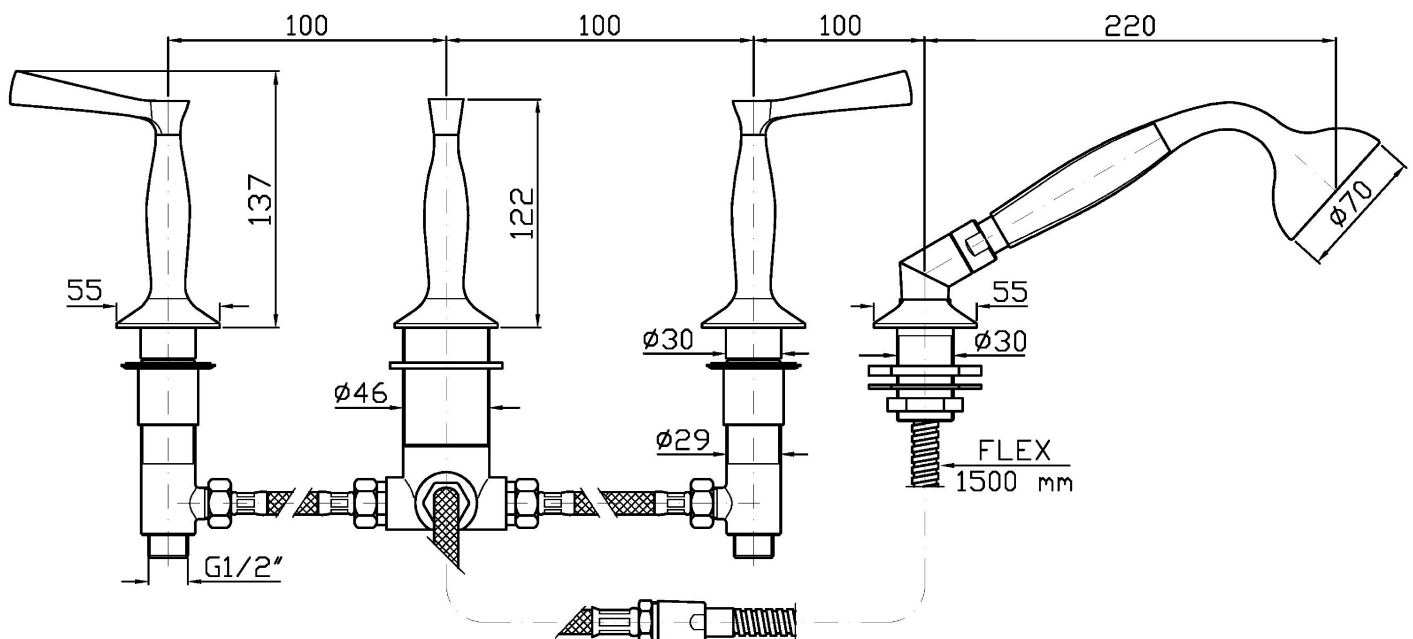

BELLAGIO

ZB2481

Disegno Complessivo / Overall Drawing

Note / Notes