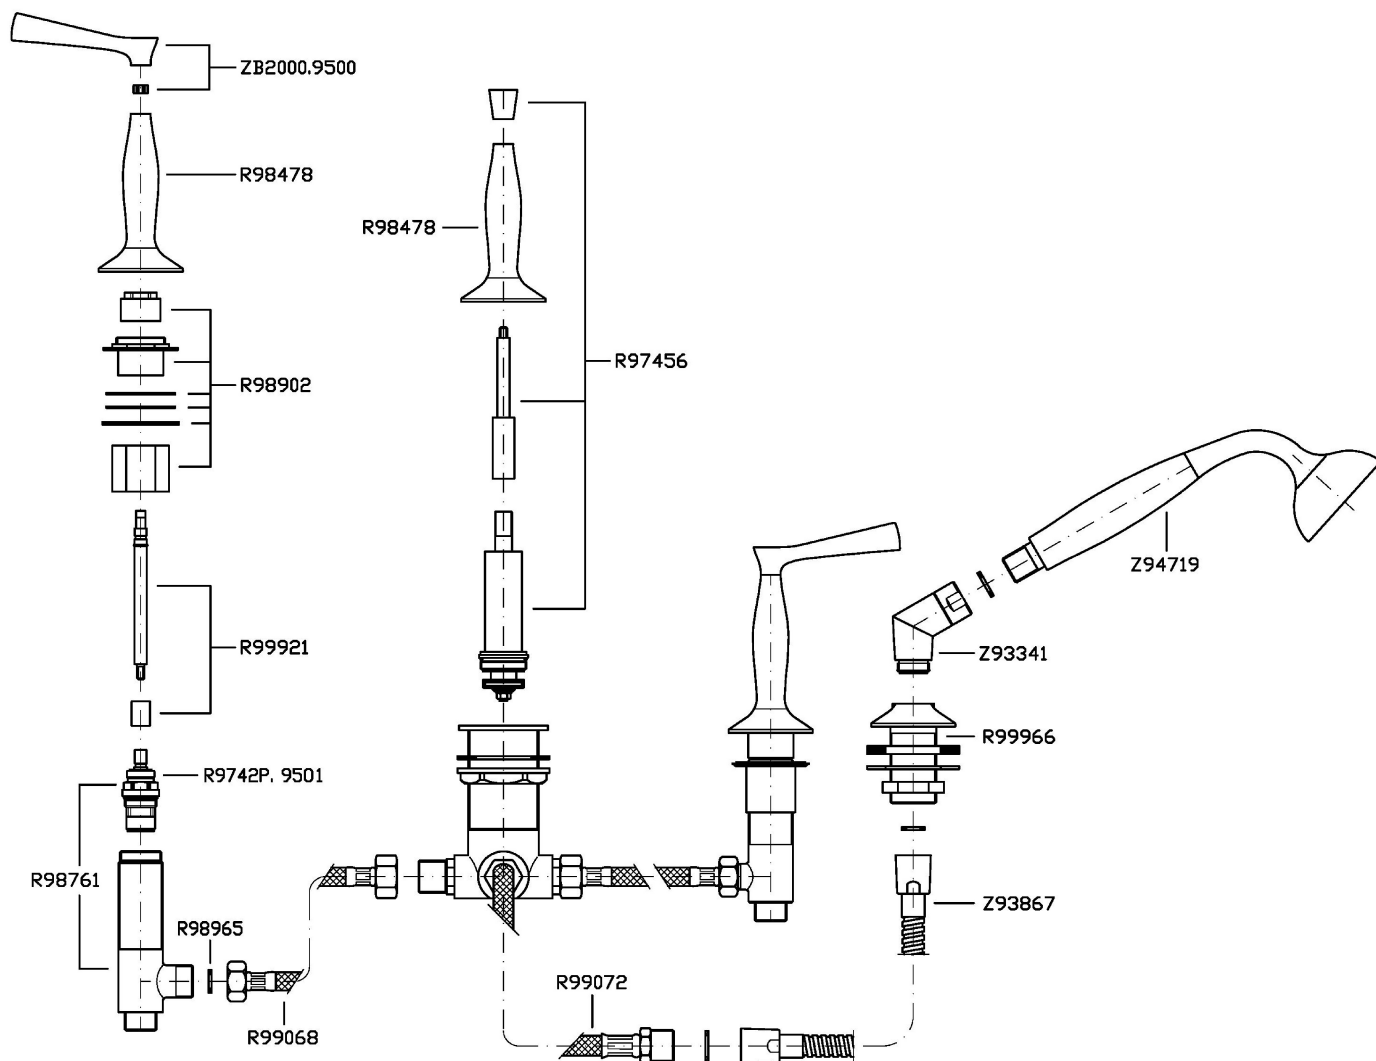

BELLAGIO

ZB2481

Esplosi / Exploded