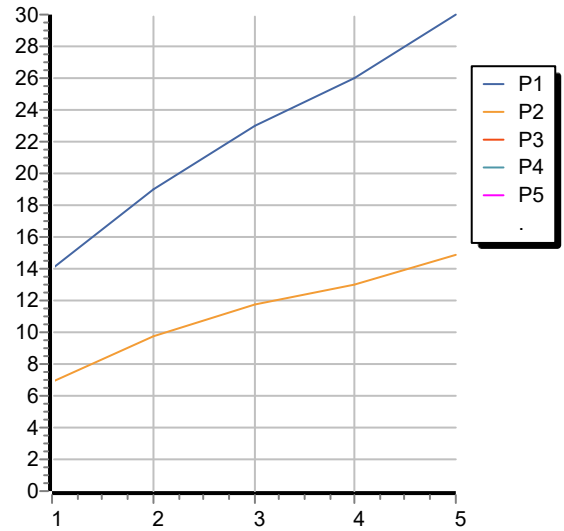

ZB2481

Portate / Flowrates (lt/min)

PRESSIONE PRESSURE	1 BAR	2 BAR	3 BAR	4 BAR	5 BAR
P1 BOCCA VASCA WALL SPOUT	14	19	23	26	30
P2 DOCCETTA HANDSHOWER	6,9	9,8	11,7	13	14,9
P3					
P4					
P5					

BELLAGIO

ZB2481

Pesi e Misure / Weights and Sizes

Peso (Kg) Weight (lb)	5,75 (Kg)	12,68 (lb)
Volume test (dc3) - (in3)	15,98 (dc3)	975,16 (in3)
h (mm) - (in)	90,00 (mm)	3,54 (in)
L1 (mm) - (in)	335,00 (mm)	13,19 (in)
L2 (mm) - (in)	530,00 (mm)	20,87 (in)