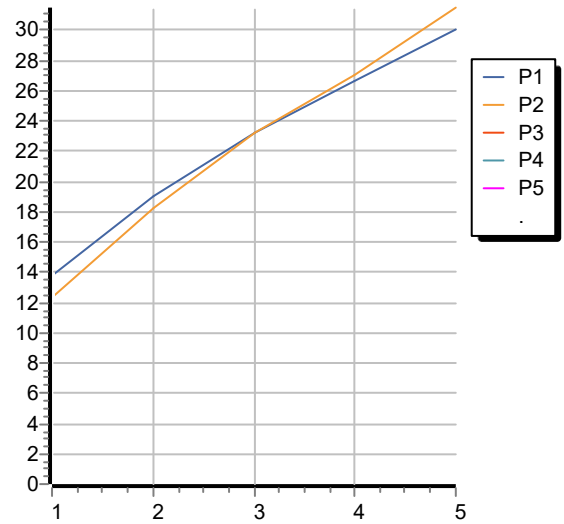

ZB2441

Portate / Flowrates (lt/min)

PRESSIONE PRESSURE	1 BAR	2 BAR	3 BAR	4 BAR	5 BAR
P1 BOCCA VASCA WALL SPOUT	13,8	19	23,2	26,6	30
P2 DOCCETTA HANDSHOWER	12,3	18,3	23,2	27,05	31,5
P3					
P4					
P5					

BELLAGIO

ZB2441

Pesi e Misure / Weights and Sizes

Peso (Kg) Weight (lb)	5,58 (Kg)	12,30 (lb)
Volume test (dc3) - (in3)	15,98 (dc3)	975,16 (in3)
h (mm) - (in)	90,00 (mm)	3,54 (in)
L1 (mm) - (in)	335,00 (mm)	13,19 (in)
L2 (mm) - (in)	530,00 (mm)	20,87 (in)