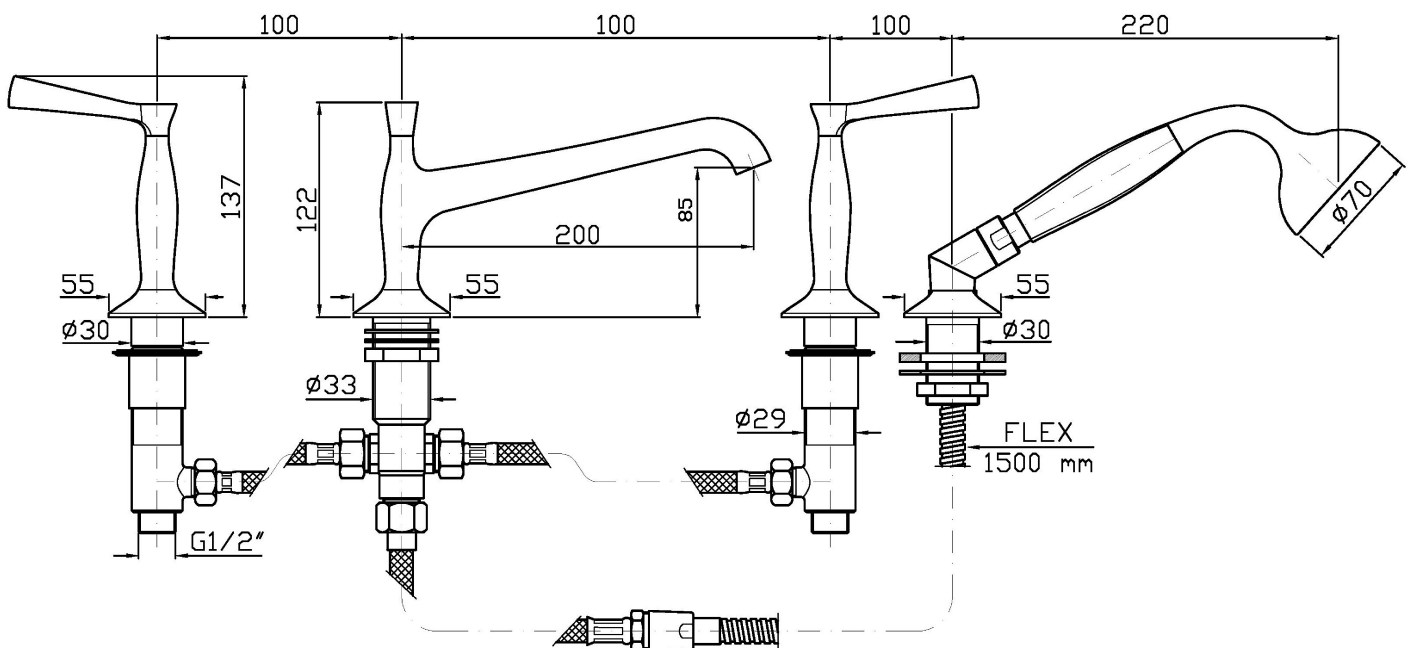

BELLAGIO

ZB2441

Disegno Complessivo / Overall Drawing

Note / Notes