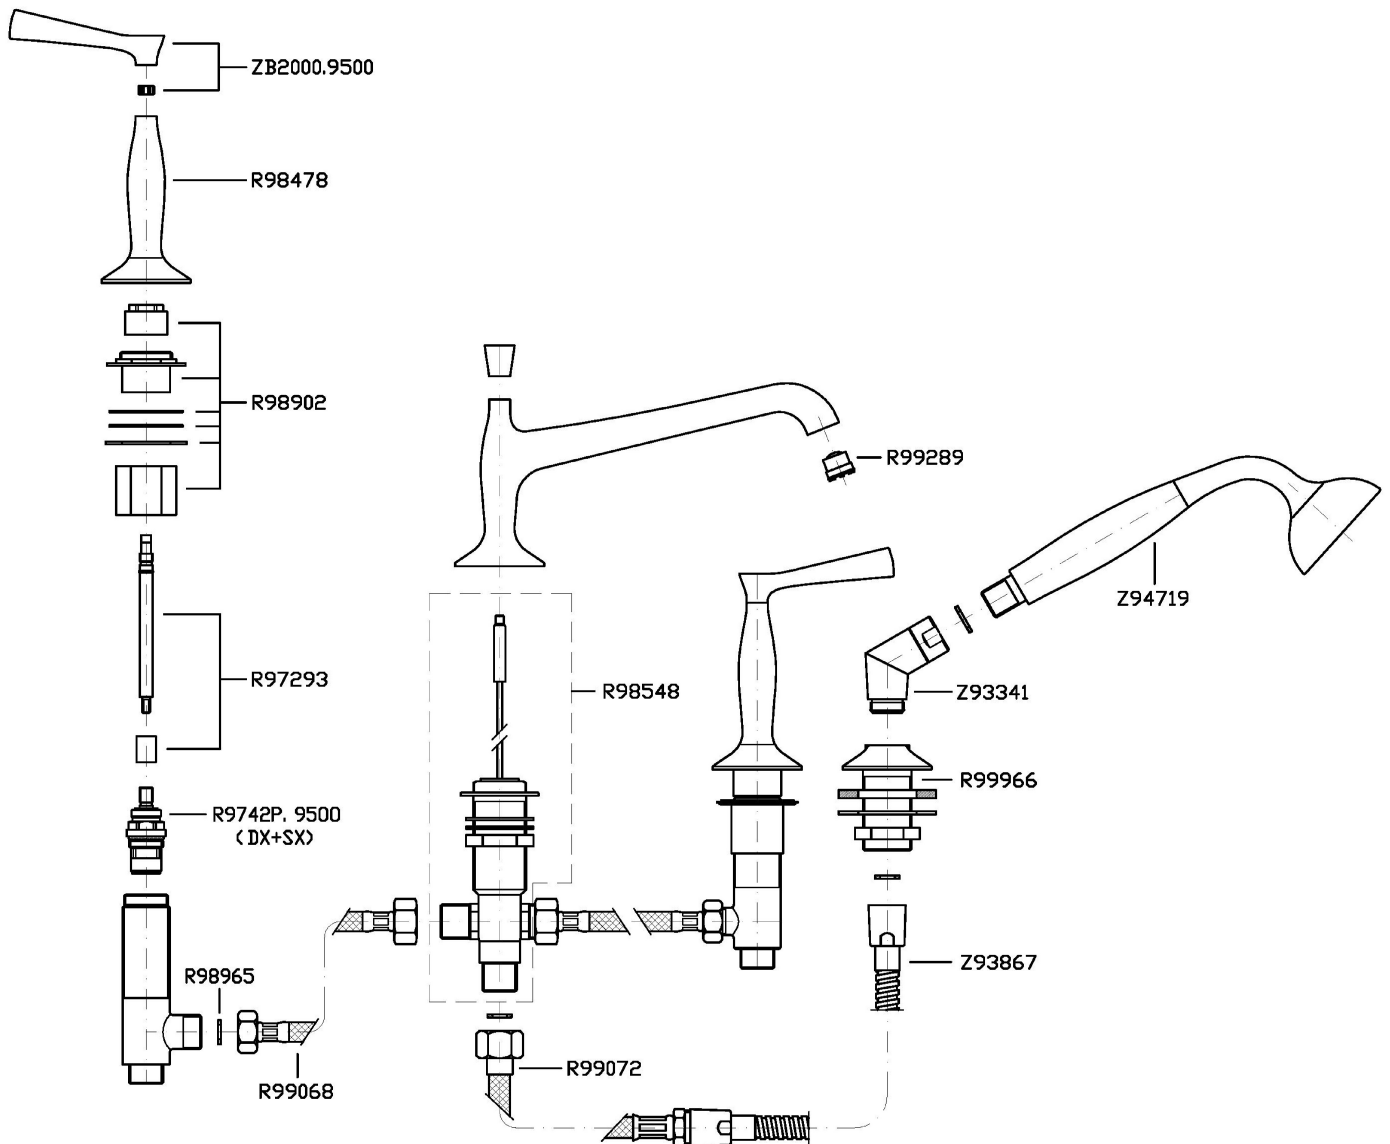

BELLAGIO

ZB2441

Batteria bordo vasca a 4 fori. / 4 hole bath-mixer.

Batteria bordo vasca a 4 fori, doccia estraibile, flessibile da 1500 mm.

4 hole bath-mixer, pull out shower, 1500 mm flexible hose.

Finiture / Finishes

BELLAGIO

ZB2441

Disegno Complessivo / Overall Drawing

Note / Notes

BELLAGIO

ZB2441

Esplosi / Exploded

BELLAGIO

ZB2441

Portate / Flowrates (lt/min)

PRESSIONE PRESSURE	1 BAR	2 BAR	3 BAR	4 BAR	5 BAR
P1 BOCCA VASCA WALL SPOUT	13,8	19	23,2	26,6	30
P2 DOCCETTA HANDSHOWER	12,3	18,3	23,2	27,05	31,5
P3					
P4					
P5					

BELLAGIO

ZB2441

Pesi e Misure / Weights and Sizes

Peso (Kg) Weight (lb)	5,58 (Kg)	12,30 (lb)
Volume test (dc3) - (in3)	15,98 (dc3)	975,16 (in3)
h (mm) - (in)	90,00 (mm)	3,54 (in)
L1 (mm) - (in)	335,00 (mm)	13,19 (in)
L2 (mm) - (in)	530,00 (mm)	20,87 (in)