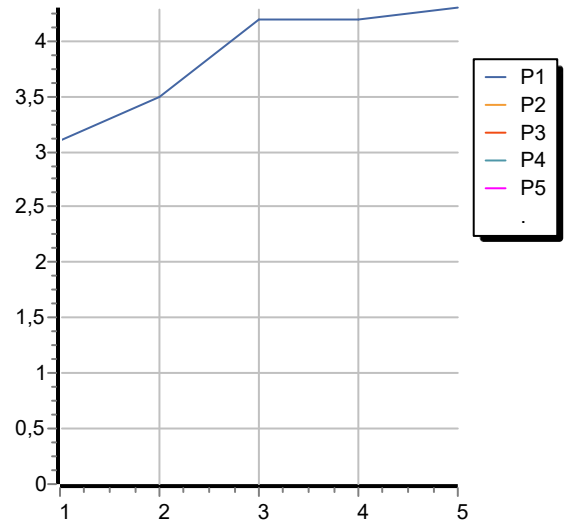

BELLAGIO

ZB2426

Disegno Complessivo / Overall Drawing

Note / Notes

BELLAGIO

ZB2426

Esplosi / Exploded

BELLAGIO

ZB2426

Portate / Flowrates (lt/min)

PRESSIONE PRESSURE	1 BAR	2 BAR	3 BAR	4 BAR	5 BAR
P1 LAVABO BASIN	3,1	3,5	4,2	4,2	4,3
P2					
P3					
P4					
P5					

BELLAGIO

ZB2426

Pesi e Misure / Weights and Sizes

Peso (Kg) Weight (lb)	4,63 (Kg)	10,21 (lb)
Volume test (dc3) - (in3)	11,01 (dc3)	671,87 (in3)
h (mm) - (in)	90,00 (mm)	3,54 (in)
L1 (mm) - (in)	335,00 (mm)	13,19 (in)
L2 (mm) - (in)	365,00 (mm)	14,37 (in)