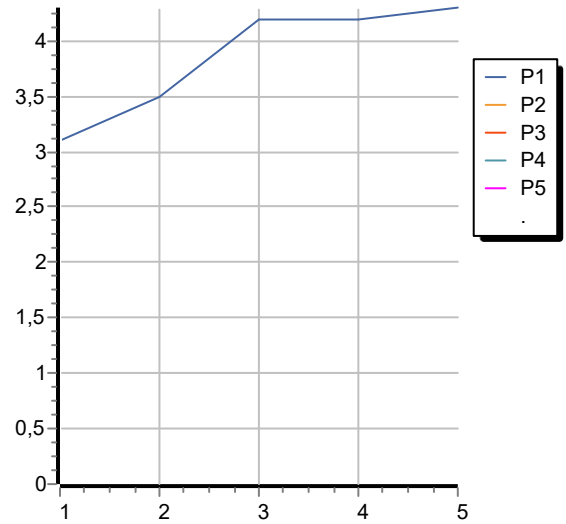

BELLAGIO

ZB2425

Disegno Complessivo / Overall Drawing

Note / Notes

BELLAGIO

ZB2425

Esplosi / Exploded

BELLAGIO

ZB2425

Portate / Flowrates (lt/min)

PRESSIONE PRESSURE	1 BAR	2 BAR	3 BAR	4 BAR	5 BAR
P1 LAVABO BASIN	3,1	3,5	4,2	4,2	4,3
P2					
P3					
P4					
P5					

BELLAGIO

ZB2425

Pesi e Misure / Weights and Sizes

Peso (Kg) Weight (lb)	4,14 (Kg)	9,13 (lb)
Volume test (dc3) - (in3)	11,01 (dc3)	671,87 (in3)
h (mm) - (in)	90,00 (mm)	3,54 (in)
L1 (mm) - (in)	335,00 (mm)	13,19 (in)
L2 (mm) - (in)	365,00 (mm)	14,37 (in)