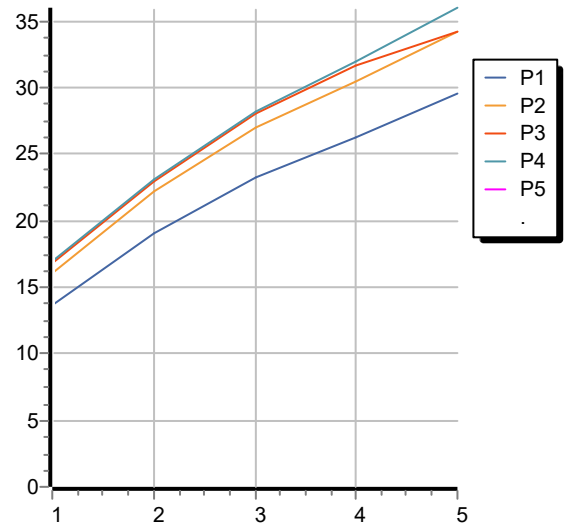

### ZB1804 Portate / Flowrates (lt/min)

PRESSIONE PRESSURE	1 BAR	2 BAR	3 BAR	4 BAR	5 BAR
1 RUBINETTO APERTO <i>P1</i>	13,7	19,1	23,2	26,2	29,5
2 RUBINETTO APERTI 2 TAPS OPENED <i>P2</i>	16,1	22,2	27	30,5	34,2
3 RUBINETTO APERTI 3 TAPS OPENED <i>P3</i>	16,8	23	28	31,6	34,2
4 RUBINETTO APERTI 4 TAPS OPENED <i>P4</i>	17	23,1	28,2	32	36
<i>P5</i>					