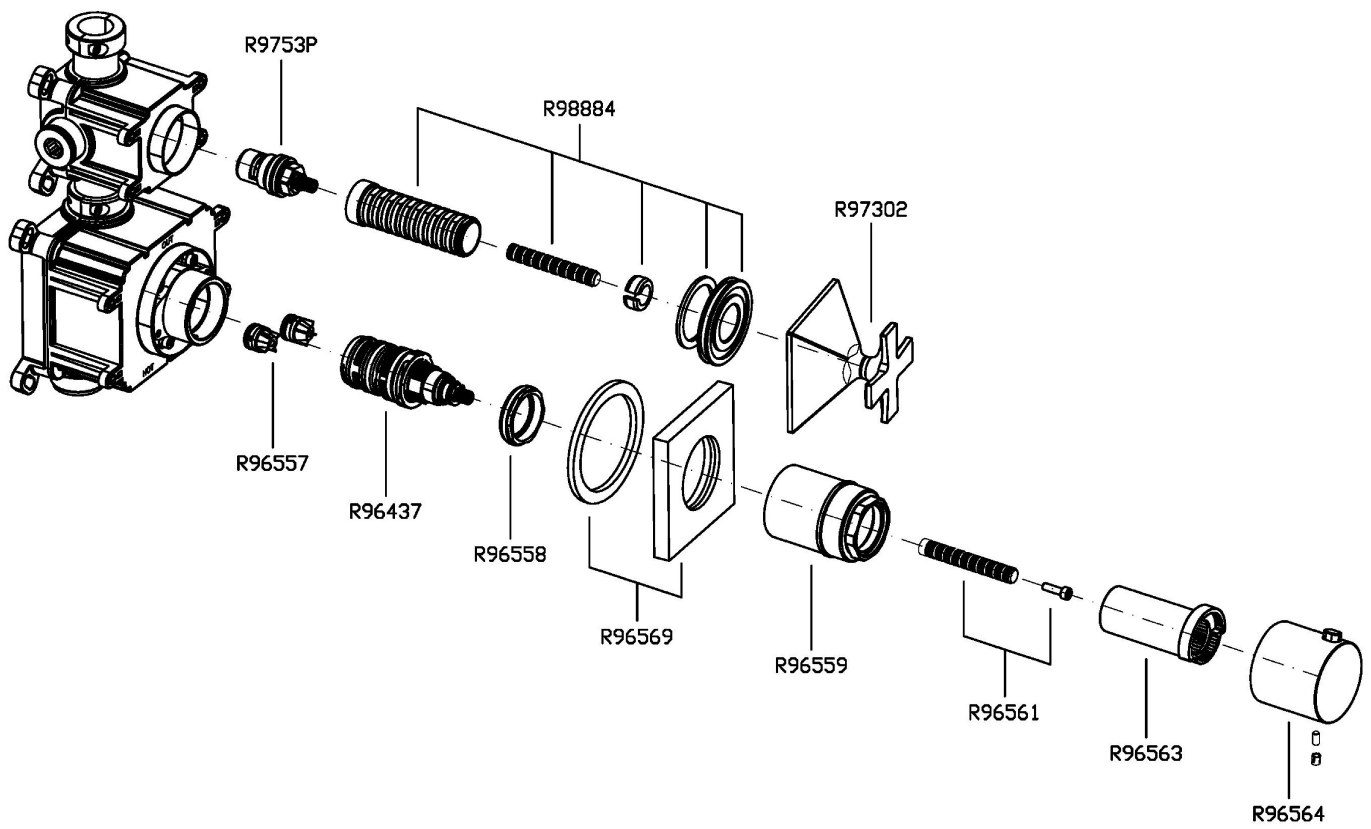

BELLAGIO

ZB1803

Termostatico incasso doccia con 3 rubinetti d'arresto. / Built-in thermostatic shower mixer 3 stop valves.

Termostatico incasso doccia da 3/4", con 3 rubinetti d'arresto. Installazione possibile sia in verticale che in orizzontale.

P31

Note / Notes

BELLAGIO

ZB1803

Disegno Complessivo / Overall Drawing

BELLAGIO

ZB1803

Esplosi / Exploded

BELLAGIO

ZB1803

Portate / Flowrates (lt/min)

PRESSIONE PRESSURE	1 BAR	2 BAR	3 BAR	4 BAR	5 BAR
1 RUBINETTO APERTO <i>P1</i>	13,7	19,1	23,2	26,2	29,5
2 RUBINETTO APERTI 2 TAPS OPENED <i>P2</i>	16,1	22,2	27	30,5	34,2
3 RUBINETTO APERTI 3 TAPS OPENED <i>P3</i>	16,8	23	28	31,6	34,2
<i>P4</i>					
<i>P5</i>					

BELLAGIO

ZB1803

Pesi e Misure / Weights and Sizes

Peso (Kg) Weight (lb)	3,28 (Kg)	7,23 (lb)
Volume test (dc3) - (in3)	11,01 (dc3)	671,87 (in3)
h (mm) - (in)	90,00 (mm)	3,54 (in)
L1 (mm) - (in)	335,00 (mm)	13,19 (in)
L2 (mm) - (in)	365,00 (mm)	14,37 (in)