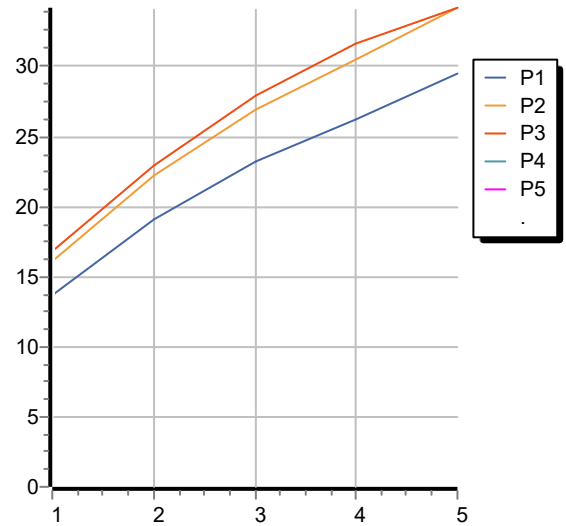

BELLAGIO

ZB1803

Portate / Flowrates (lt/min)

PRESSIONE PRESSURE	1 BAR	2 BAR	3 BAR	4 BAR	5 BAR
1 RUBINETTO APERTO <i>P1</i>	13,7	19,1	23,2	26,2	29,5
2 RUBINETTO APERTI 2 TAPS OPENED <i>P2</i>	16,1	22,2	27	30,5	34,2
3 RUBINETTO APERTI 3 TAPS OPENED <i>P3</i>	16,8	23	28	31,6	34,2
<i>P4</i>					
<i>P5</i>					

BELLAGIO

ZB1803

Pesi e Misure / Weights and Sizes

Peso (Kg) Weight (lb)	3,28 (Kg)	7,23 (lb)
Volume test (dc3) - (in3)	11,01 (dc3)	671,87 (in3)
h (mm) - (in)	90,00 (mm)	3,54 (in)
L1 (mm) - (in)	335,00 (mm)	13,19 (in)
L2 (mm) - (in)	365,00 (mm)	14,37 (in)