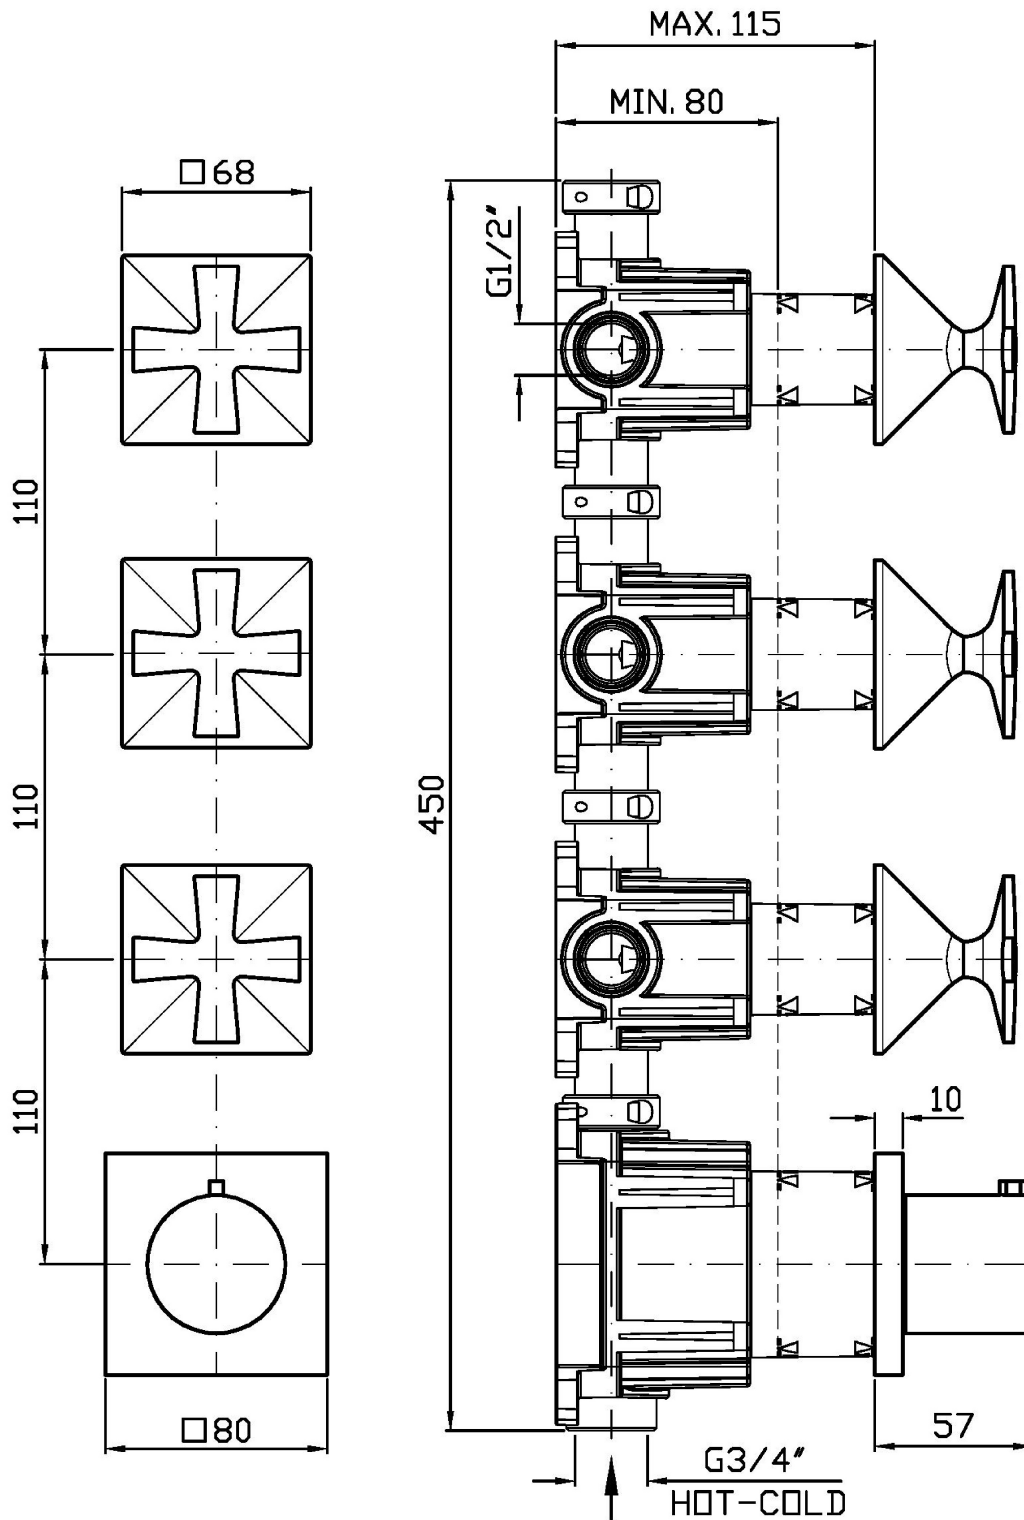

BELLAGIO

ZB1803

Disegno Complessivo / Overall Drawing