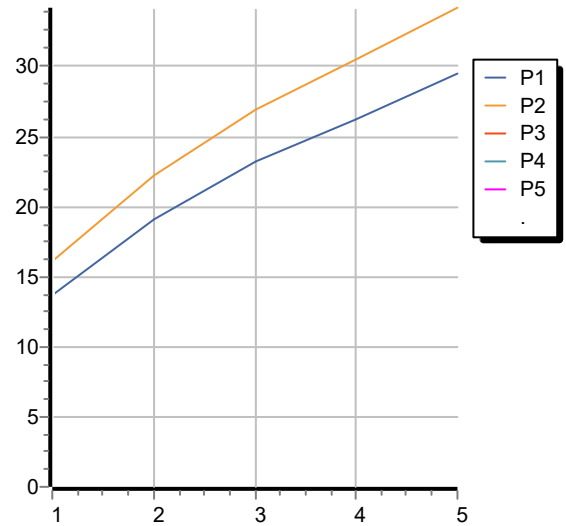

BELLAGIO

ZB1802

Portate / Flowrates (lt/min)

PRESSIONE PRESSURE	1 BAR	2 BAR	3 BAR	4 BAR	5 BAR
1 RUBINETTO APERTO <i>P1</i>	13,7	19,1	23,2	26,2	29,5
2 RUBINETTI APERTI 2 TAPS OPENED <i>P2</i>	16,1	22,2	27	30,5	34,2
<i>P3</i>					
<i>P4</i>					
<i>P5</i>					