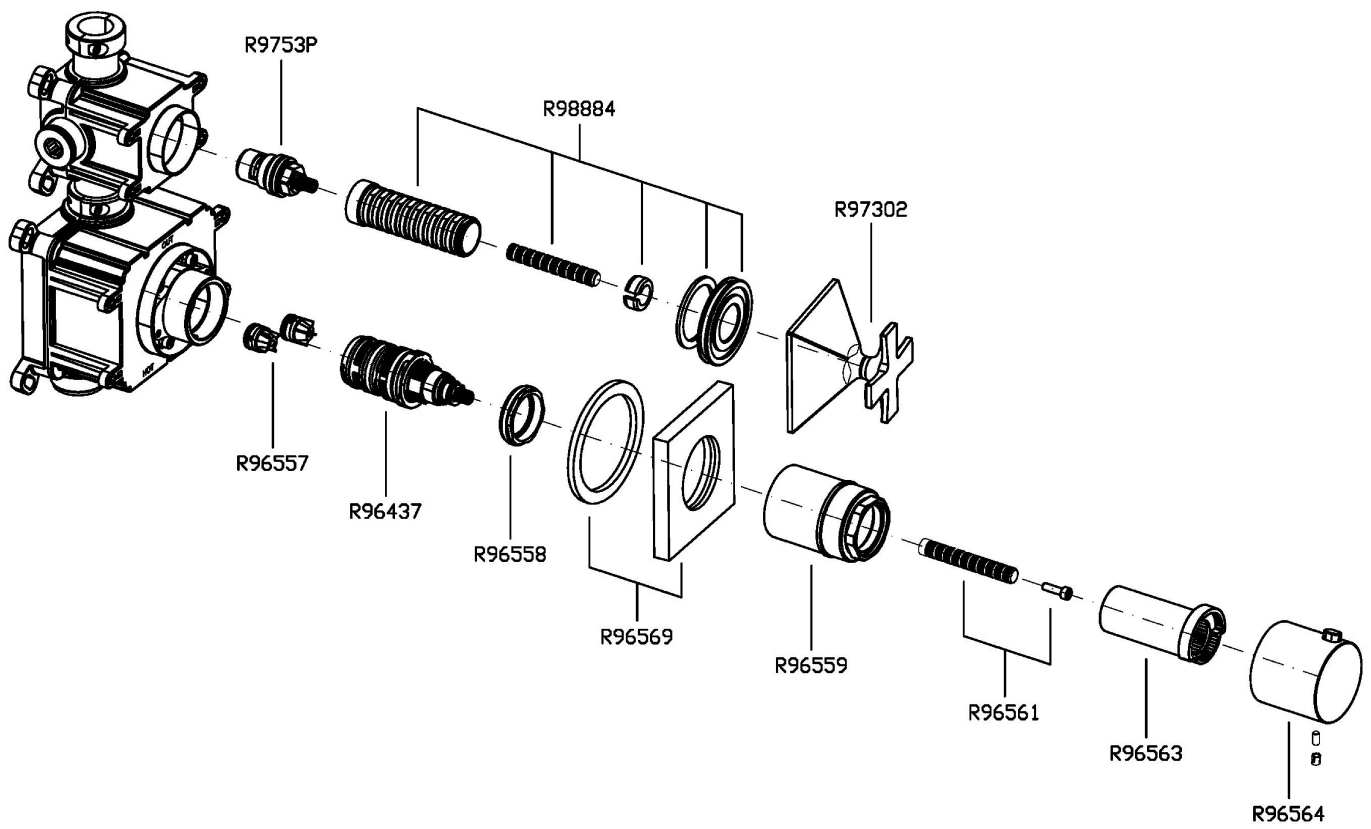

BELLAGIO

ZB1802

Termostatico incasso doccia con 2 rubinetti d'arresto. / Built-in thermostatic shower mixer 2 stop valves.

Termostatico incasso doccia da 3/4", con 2 rubinetti d'arresto. Installazione possibile sia in verticale che in orizzontale.

BELLAGIO

ZB1802

Portate / Flowrates (lt/min)

PRESSIONE PRESSURE	1 BAR	2 BAR	3 BAR	4 BAR	5 BAR
1 RUBINETTO APERTO <i>P1</i>	13,7	19,1	23,2	26,2	29,5
2 RUBINETTI APERTI 2 TAPS OPENED <i>P2</i>	16,1	22,2	27	30,5	34,2
<i>P3</i>					
<i>P4</i>					
<i>P5</i>					

BELLAGIO

ZB1802

Pesi e Misure / Weights and Sizes

Peso (Kg) Weight (lb)	2,64 (Kg)	5,82 (lb)
Volume test (dc3) - (in3)	7,50 (dc3)	457,68 (in3)
h (mm) - (in)	90,00 (mm)	3,54 (in)
L1 (mm) - (in)	250,00 (mm)	9,84 (in)
L2 (mm) - (in)	333,00 (mm)	13,11 (in)