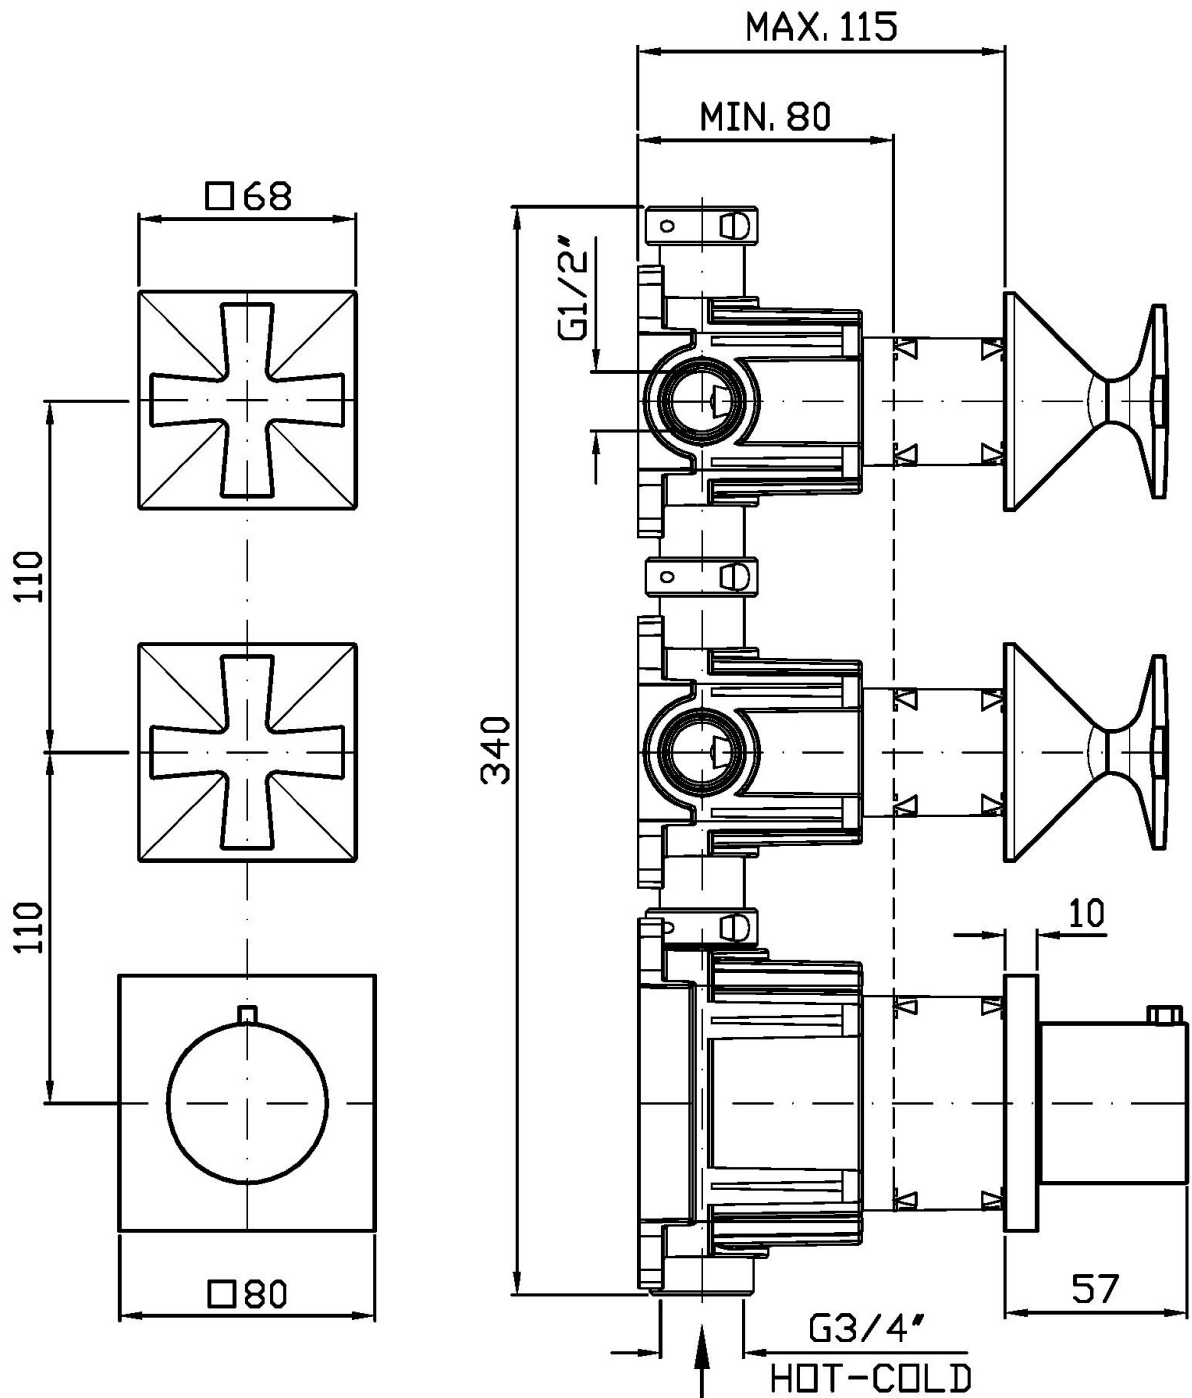

BELLAGIO

ZB1802

Disegno Complessivo / Overall Drawing