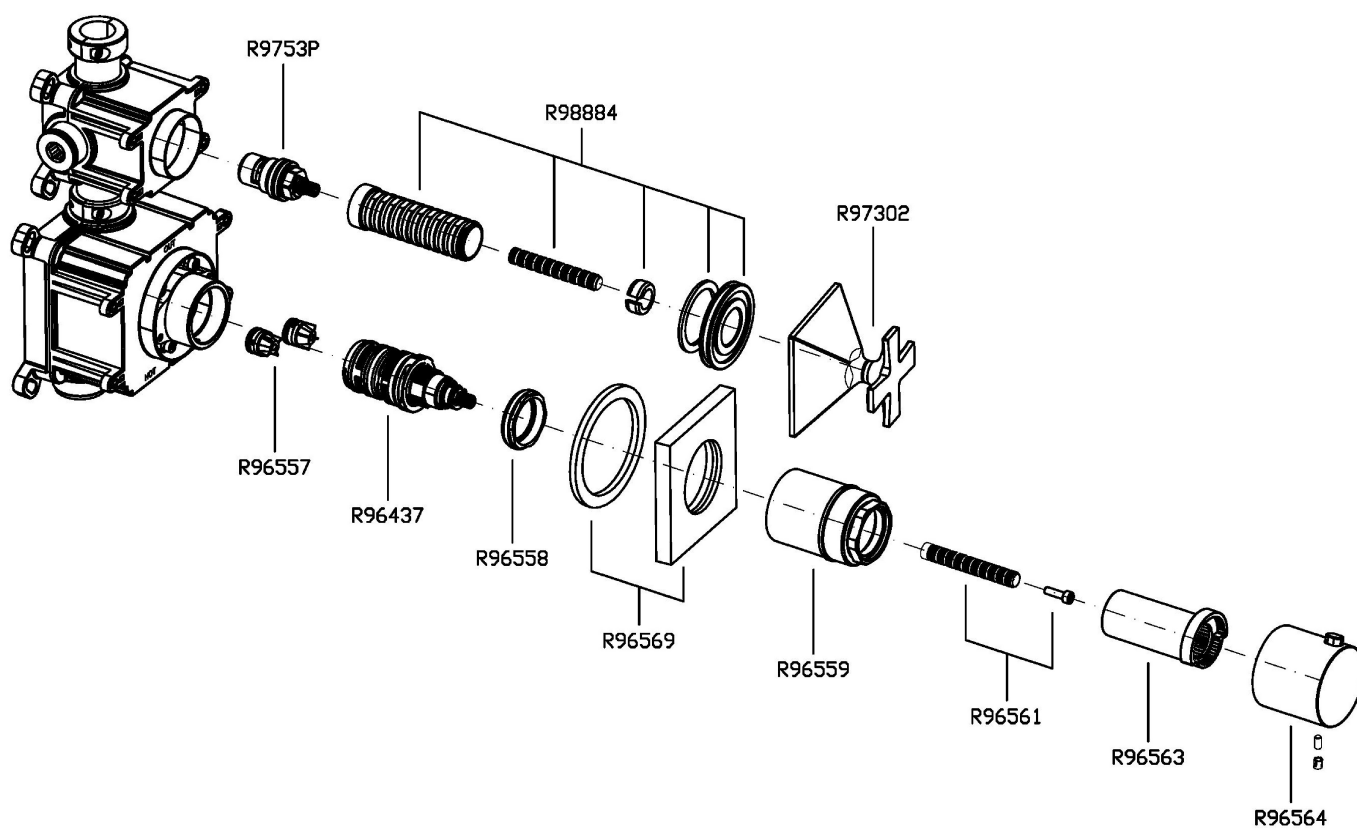

BELLAGIO

ZB1801

Termostatico incasso doccia con rubinetto d'arresto. / Built-in thermostatic shower mixer, 1 stop valve.

Termostatico incasso doccia da 3/4", con rubinetto d'arresto. Installazione possibile sia in verticale che in orizzontale.

3/4" built-in thermostatic shower mixer with stop valve. Both vertical and horizontal installation possible.

R96730

Parte incasso / Built-in part

BELLAGIO

ZB1801

Finiture / Finishes

Cromo / Chrome

C8

BELLAGIO

ZB1801

Portate / Flowrates (lt/min)

PRESSIONE PRESSURE	1 BAR	2 BAR	3 BAR	4 BAR	5 BAR
1 RUBINETTO APERTO <i>P1</i>	13,7	19,1	23,2	26,2	29,5
<i>P2</i>					
<i>P3</i>					
<i>P4</i>					
<i>P5</i>					

BELLAGIO

ZB1801

Pesi e Misure / Weights and Sizes

Peso (Kg) Weight (lb)	2,20 (Kg)	4,85 (lb)
Volume test (dc3) - (in3)	7,50 (dc3)	457,68 (in3)
h (mm) - (in)	90,00 (mm)	3,54 (in)
L1 (mm) - (in)	250,00 (mm)	9,84 (in)
L2 (mm) - (in)	333,00 (mm)	13,11 (in)