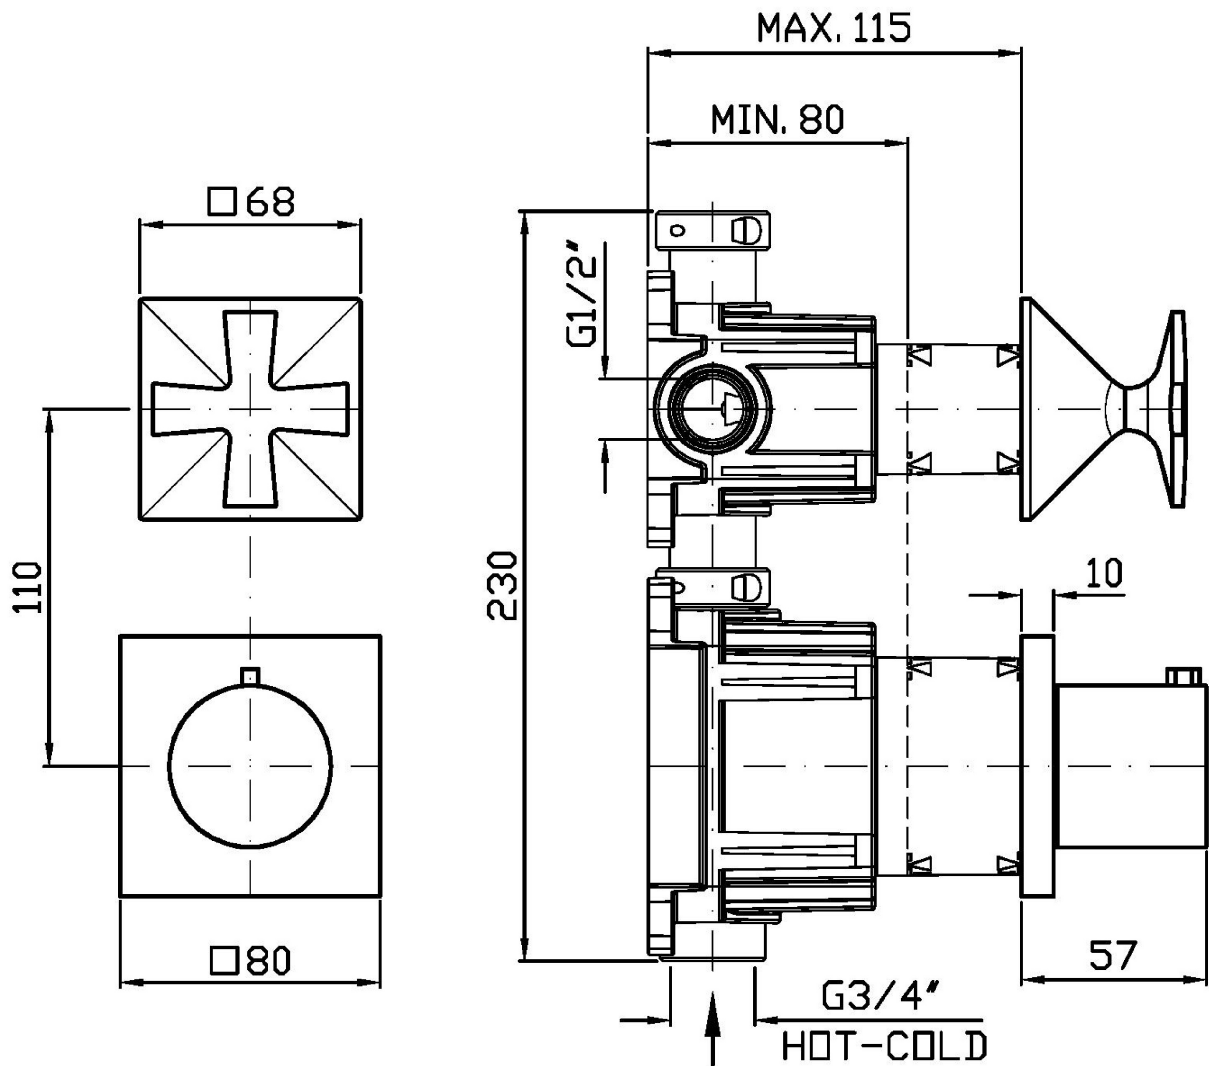

BELLAGIO

ZB1801

Disegno Complessivo / Overall Drawing