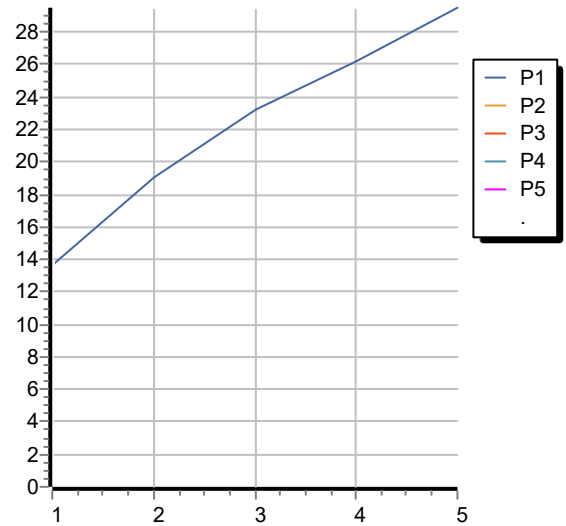

BELLAGIO

ZB1801

Portate / Flowrates (lt/min)

PRESSIONE PRESSURE	1 BAR	2 BAR	3 BAR	4 BAR	5 BAR
1 RUBINETTO APERTO <i>P1</i>	13,7	19,1	23,2	26,2	29,5
<i>P2</i>					
<i>P3</i>					
<i>P4</i>					
<i>P5</i>					

BELLAGIO

ZB1801

Pesi e Misure / Weights and Sizes

Peso (Kg) Weight (lb)	2,20 (Kg)	4,85 (lb)
Volume test (dc3) - (in3)	7,50 (dc3)	457,68 (in3)
h (mm) - (in)	90,00 (mm)	3,54 (in)
L1 (mm) - (in)	250,00 (mm)	9,84 (in)
L2 (mm) - (in)	333,00 (mm)	13,11 (in)