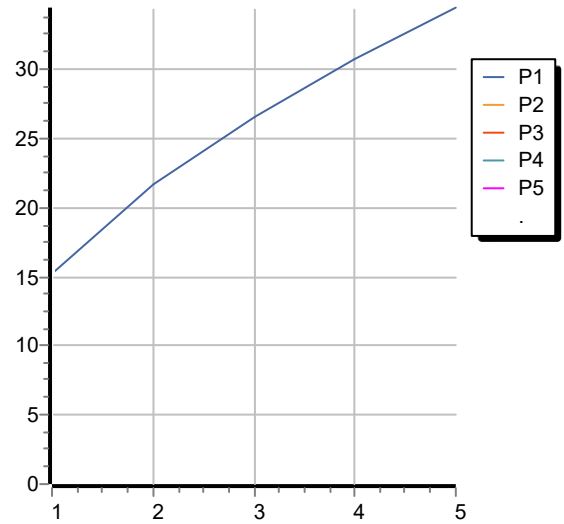

## BELLAGIO

ZB1729

Portate / Flowrates (lt/min)

PRESSIONE PRESSURE	1 BAR	2 BAR	3 BAR	4 BAR	5 BAR
1 RUBINETTO APERTO <i>P1</i>	15,3	21,7	26,6	30,7	34,5
<i>P2</i>					
<i>P3</i>					
<i>P4</i>					
<i>P5</i>					