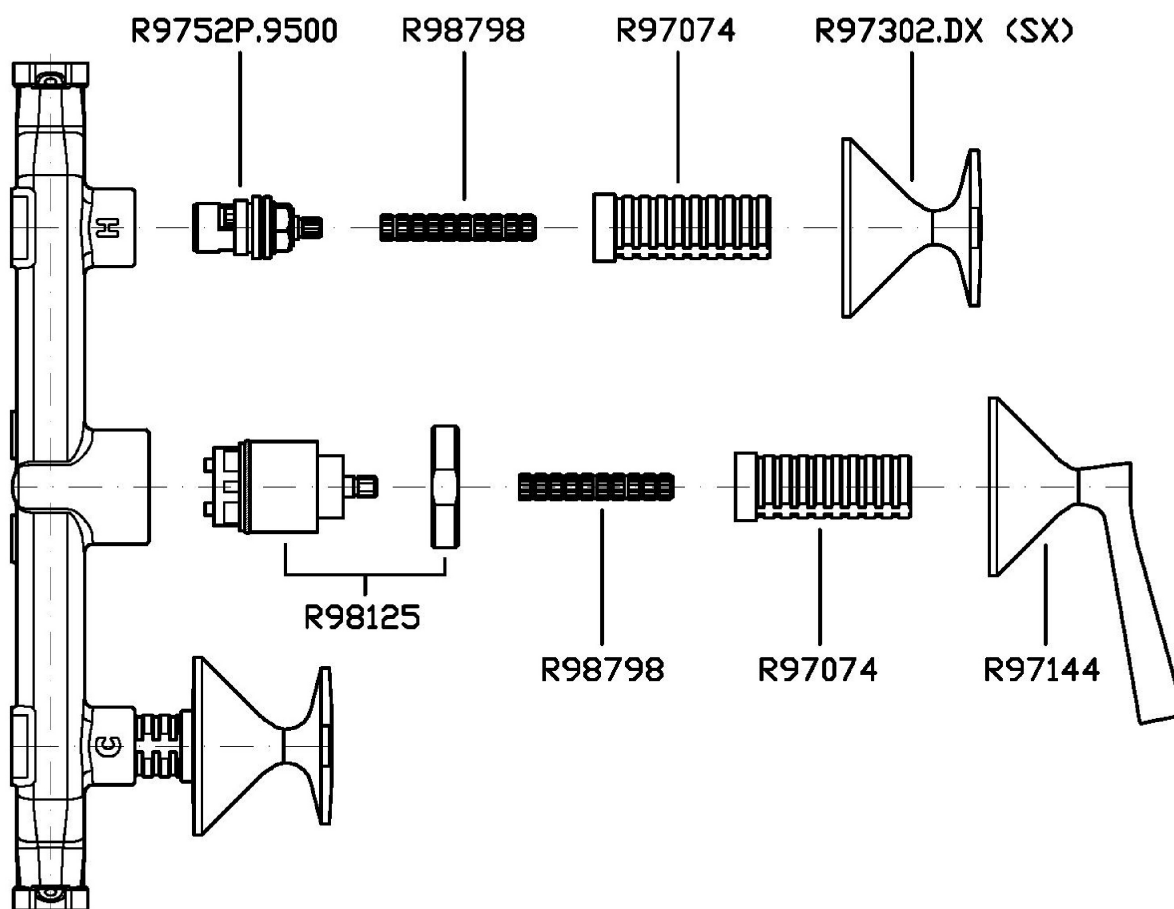

## BELLAGIO

ZB1695

Disegno Complessivo / Overall Drawing

Note / Notes

## BELLAGIO

ZB1695

Portate / Flowrates (lt/min)

PRESSIONE PRESSURE	1 BAR	2 BAR	3 BAR	4 BAR	5 BAR
DEVIATORE <i>P1</i>	10,5	15,3	19	21,6	24
<i>P2</i>					
<i>P3</i>					
<i>P4</i>					
<i>P5</i>					

## BELLAGIO

ZB1695

Pesi e Misure / Weights and Sizes

Peso ( Kg ) Weight ( lb )	2,52 ( Kg )	5,56 ( lb )
Volume test ( dc3 ) - ( in3 )	7,43 ( dc3 )	453,41 ( in3 )
h ( mm ) - ( in )	90,00 ( mm )	3,54 ( in )
L1 ( mm ) - ( in )	250,00 ( mm )	9,84 ( in )
L2 ( mm ) - ( in )	333,00 ( mm )	13,11 ( in )