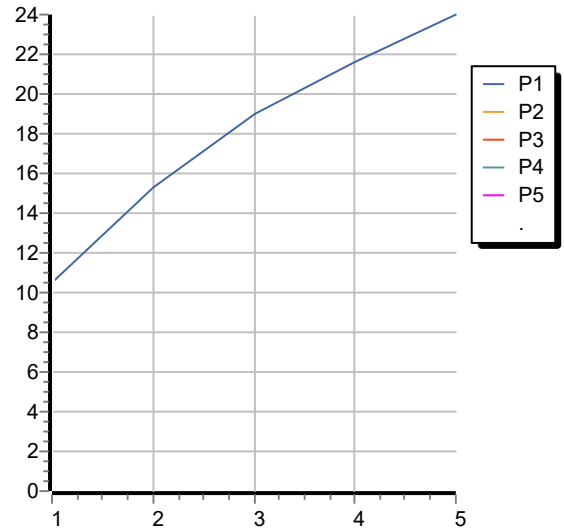

## BELLAGIO

ZB1695

Portate / Flowrates (lt/min)

PRESSIONE PRESSURE	1 BAR	2 BAR	3 BAR	4 BAR	5 BAR
DEVIATORE <i>P1</i>	10,5	15,3	19	21,6	24
<i>P2</i>					
<i>P3</i>					
<i>P4</i>					
<i>P5</i>					

## BELLAGIO

ZB1695

Pesi e Misure / Weights and Sizes

Peso ( Kg ) Weight ( lb )	2,52 ( Kg )	5,56 ( lb )
Volume test ( dc3 ) - ( in3 )	7,43 ( dc3 )	453,41 ( in3 )
h ( mm ) - ( in )	90,00 ( mm )	3,54 ( in )
L1 ( mm ) - ( in )	250,00 ( mm )	9,84 ( in )
L2 ( mm ) - ( in )	333,00 ( mm )	13,11 ( in )