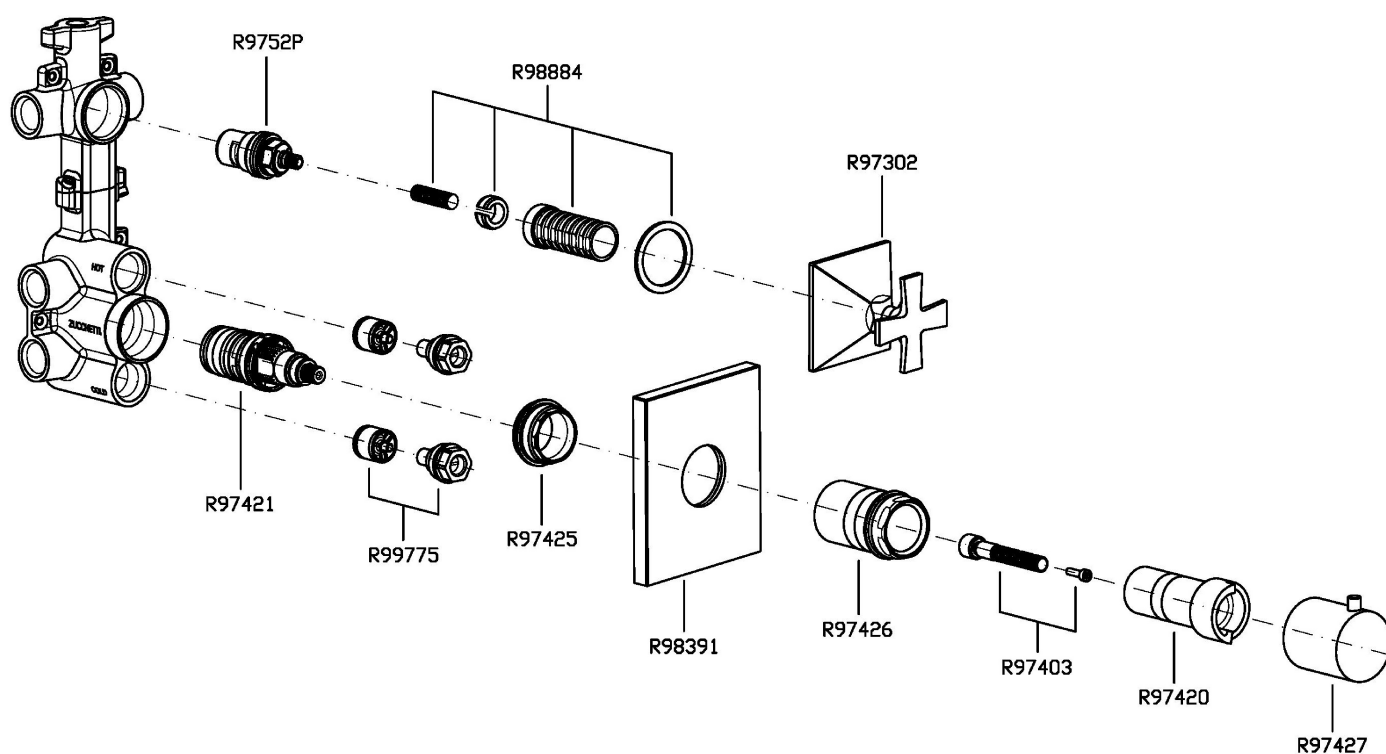

BELLAGIO

ZB1661

Esplosi / Exploded