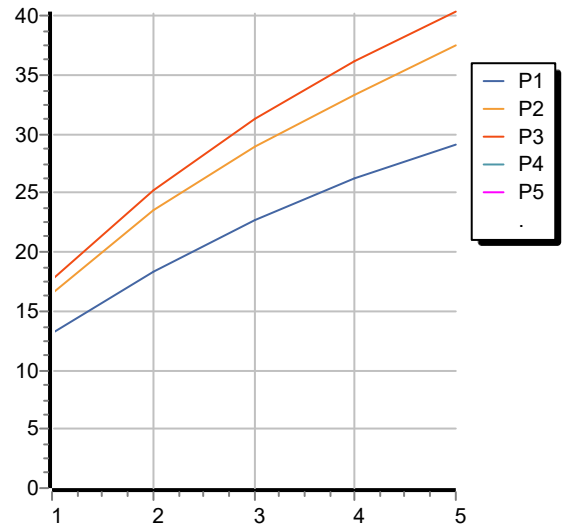

ZB1661

Portate / Flowrates (lt/min)

PRESSIONE PRESSURE	1 BAR	2 BAR	3 BAR	4 BAR	5 BAR
1 RUBINETTO APERTO <i>P1</i>	13,2	18,4	22,7	26,2	29,2
2 RUBINETTO APERTI 2 TAPS OPENED <i>P2</i>	16,5	23,6	29	33,3	37,6
3 RUBINETTO APERTI 3 TAPS OPENED <i>P3</i>	17,7	25,3	31,3	36,2	40,4
<i>P4</i>					
<i>P5</i>					

BELLAGIO

ZB1661

Pesi e Misure / Weights and Sizes

Peso (Kg) Weight (lb)	3,28 (Kg)	7,23 (lb)
Volume test (dc3) - (in3)	11,01 (dc3)	671,87 (in3)
h (mm) - (in)	90,00 (mm)	3,54 (in)
L1 (mm) - (in)	335,00 (mm)	13,19 (in)
L2 (mm) - (in)	365,00 (mm)	14,37 (in)