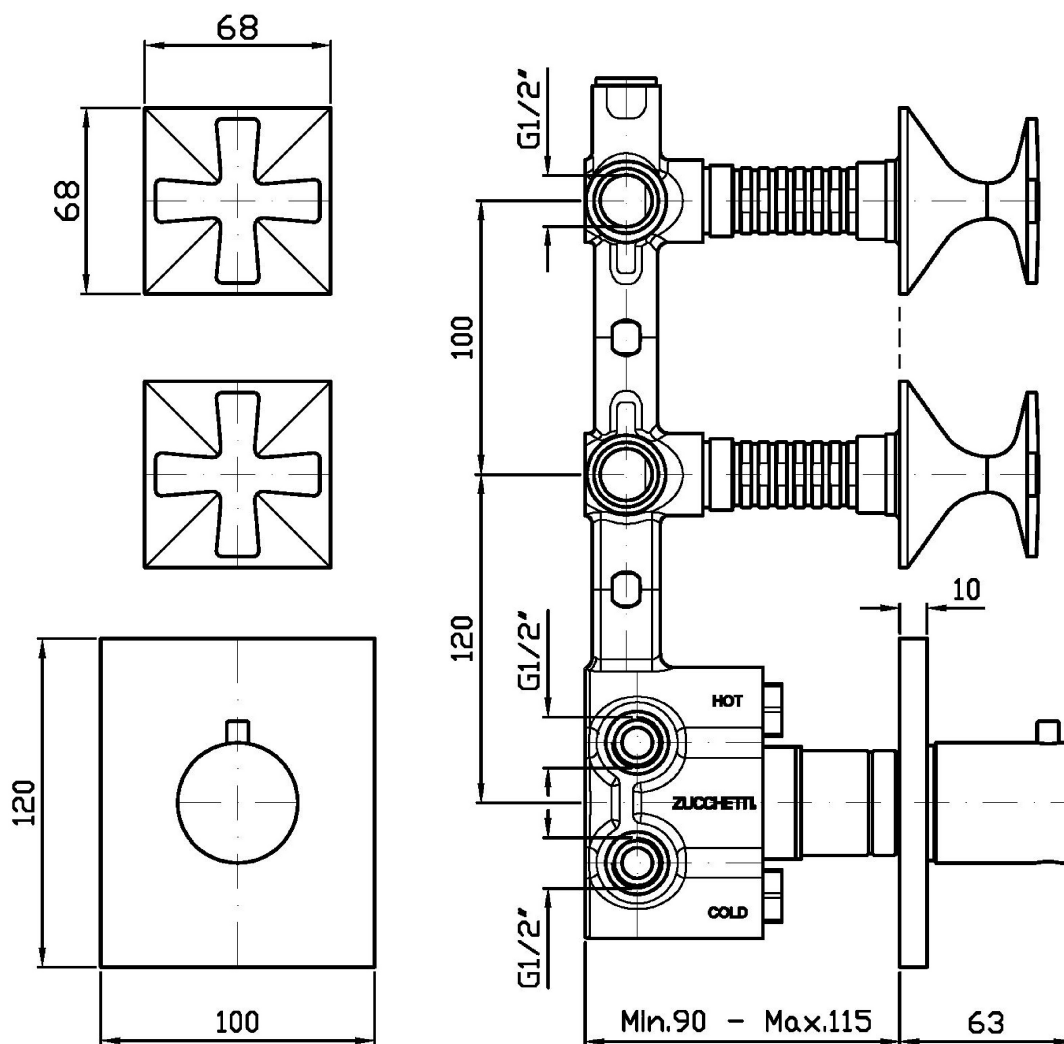

BELLAGIO

ZB1660

Disegno Complessivo / Overall Drawing

Note / Notes