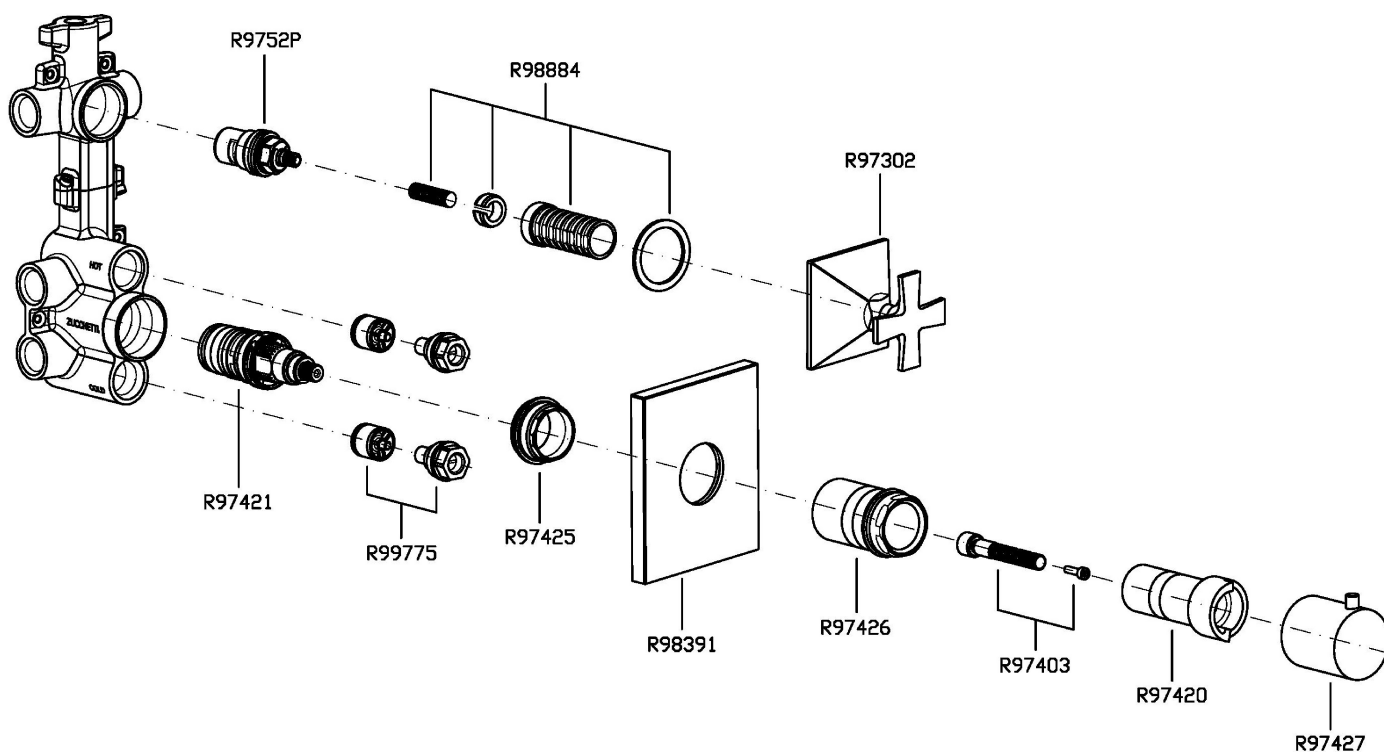

BELLAGIO

ZB1660

Termostatico incasso doccia con 2 rubinetti d'arresto. / Built-in thermostatic shower mixer with 2 stop valves.

Termostatico incasso doccia da 1/2", con 2 rubinetti d'arresto. Installazione possibile sia in verticale che in orizzontale.
1/2" built-in thermostatic shower mixer with 2 stop valves. Both vertical and horizontal installation possible.

BELLAGIO

ZB1660

Portate / Flowrates (lt/min)

PRESSIONE PRESSURE	1 BAR	2 BAR	3 BAR	4 BAR	5 BAR
1 RUBINETTO APERTO <i>P1</i>	13,2	18,4	22,7	26,2	29,2
2 RUBINETTI APERTI 2 TAPS OPENED <i>P2</i>	16,5	23,6	29	33,3	37,6
<i>P3</i>					
<i>P4</i>					
<i>P5</i>					

BELLAGIO

ZB1660

Pesi e Misure / Weights and Sizes

Peso (Kg) Weight (lb)	2,64 (Kg)	5,82 (lb)
Volume test (dc3) - (in3)	11,01 (dc3)	671,87 (in3)
h (mm) - (in)	90,00 (mm)	3,54 (in)
L1 (mm) - (in)	335,00 (mm)	13,19 (in)
L2 (mm) - (in)	365,00 (mm)	14,37 (in)