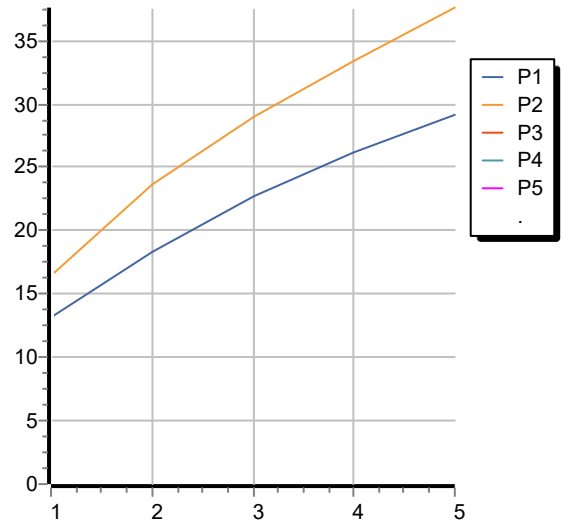

BELLAGIO

ZB1660

Portate / Flowrates (lt/min)

PRESSIONE PRESSURE	1 BAR	2 BAR	3 BAR	4 BAR	5 BAR
1 RUBINETTO APERTO <i>P1</i>	13,2	18,4	22,7	26,2	29,2
2 RUBINETTI APERTI 2 TAPS OPENED <i>P2</i>	16,5	23,6	29	33,3	37,6
<i>P3</i>					
<i>P4</i>					
<i>P5</i>					

BELLAGIO

ZB1660

Pesi e Misure / Weights and Sizes

Peso (Kg) Weight (lb)	2,64 (Kg)	5,82 (lb)
Volume test (dc3) - (in3)	11,01 (dc3)	671,87 (in3)
h (mm) - (in)	90,00 (mm)	3,54 (in)
L1 (mm) - (in)	335,00 (mm)	13,19 (in)
L2 (mm) - (in)	365,00 (mm)	14,37 (in)