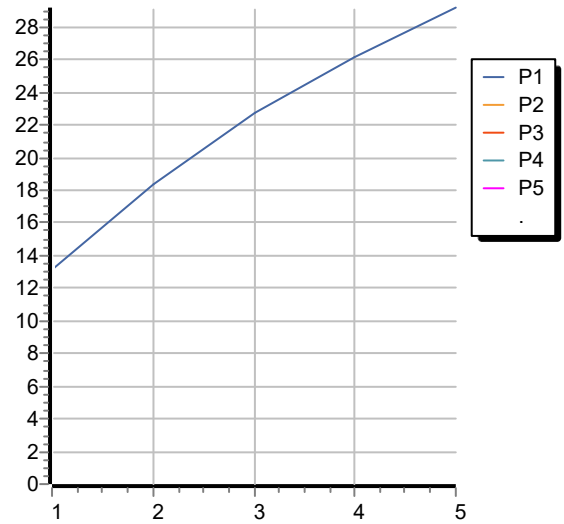

## BELLAGIO

ZB1659

Portate / Flowrates (lt/min)

PRESSIONE PRESSURE	1 BAR	2 BAR	3 BAR	4 BAR	5 BAR
1 RUBINETTO APERTO <i>P1</i>	13,2	18,4	22,7	26,2	29,2
<i>P2</i>					
<i>P3</i>					
<i>P4</i>					
<i>P5</i>					

## BELLAGIO

ZB1659

Pesi e Misure / Weights and Sizes

Peso ( Kg ) Weight ( lb )	2,20 ( Kg )	4,85 ( lb )
Volume test ( dc3 ) - ( in3 )	11,01 ( dc3 )	671,87 ( in3 )
h ( mm ) - ( in )	90,00 ( mm )	3,54 ( in )
L1 ( mm ) - ( in )	335,00 ( mm )	13,19 ( in )
L2 ( mm ) - ( in )	365,00 ( mm )	14,37 ( in )