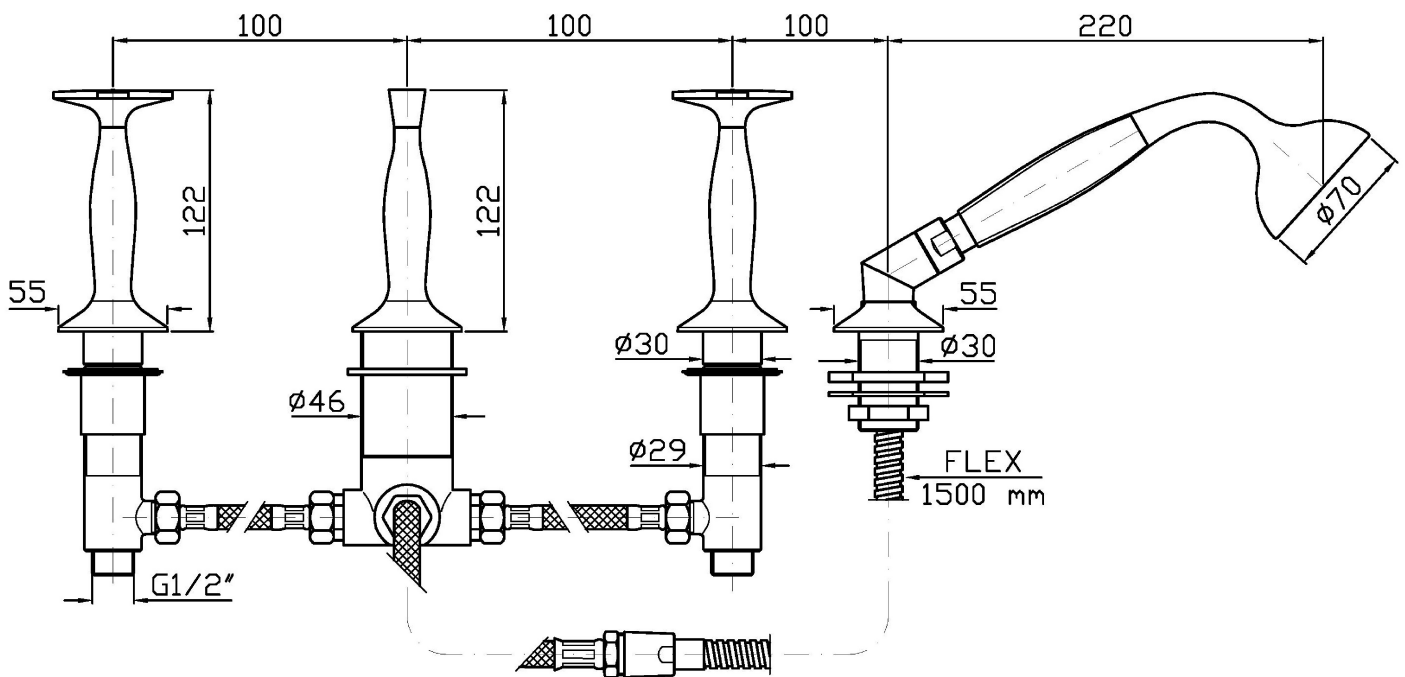

BELLAGIO

ZB1481

Disegno Complessivo / Overall Drawing

Note / Notes