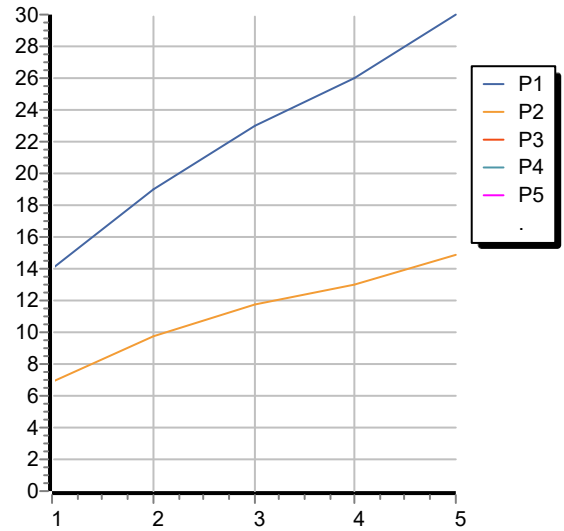

BELLAGIO

ZB1481

Disegno Complessivo / Overall Drawing

Note / Notes

BELLAGIO

ZB1481

Esplosi / Exploded

BELLAGIO

ZB1481

Portate / Flowrates (lt/min)

PRESSIONE PRESSURE	1 BAR	2 BAR	3 BAR	4 BAR	5 BAR
P1 BOCCA VASCA WALL SPOUT	14	19	23	26	30
P2 DOCCETTA HANDSHOWER	6,9	9,8	11,7	13	14,9
P3					
P4					
P5					

BELLAGIO

ZB1481

Pesi e Misure / Weights and Sizes

Peso (Kg) Weight (lb)	5,83 (Kg)	12,85 (lb)
Volume test (dc3) - (in3)	15,98 (dc3)	975,16 (in3)
h (mm) - (in)	90,00 (mm)	3,54 (in)
L1 (mm) - (in)	335,00 (mm)	13,19 (in)
L2 (mm) - (in)	530,00 (mm)	20,87 (in)