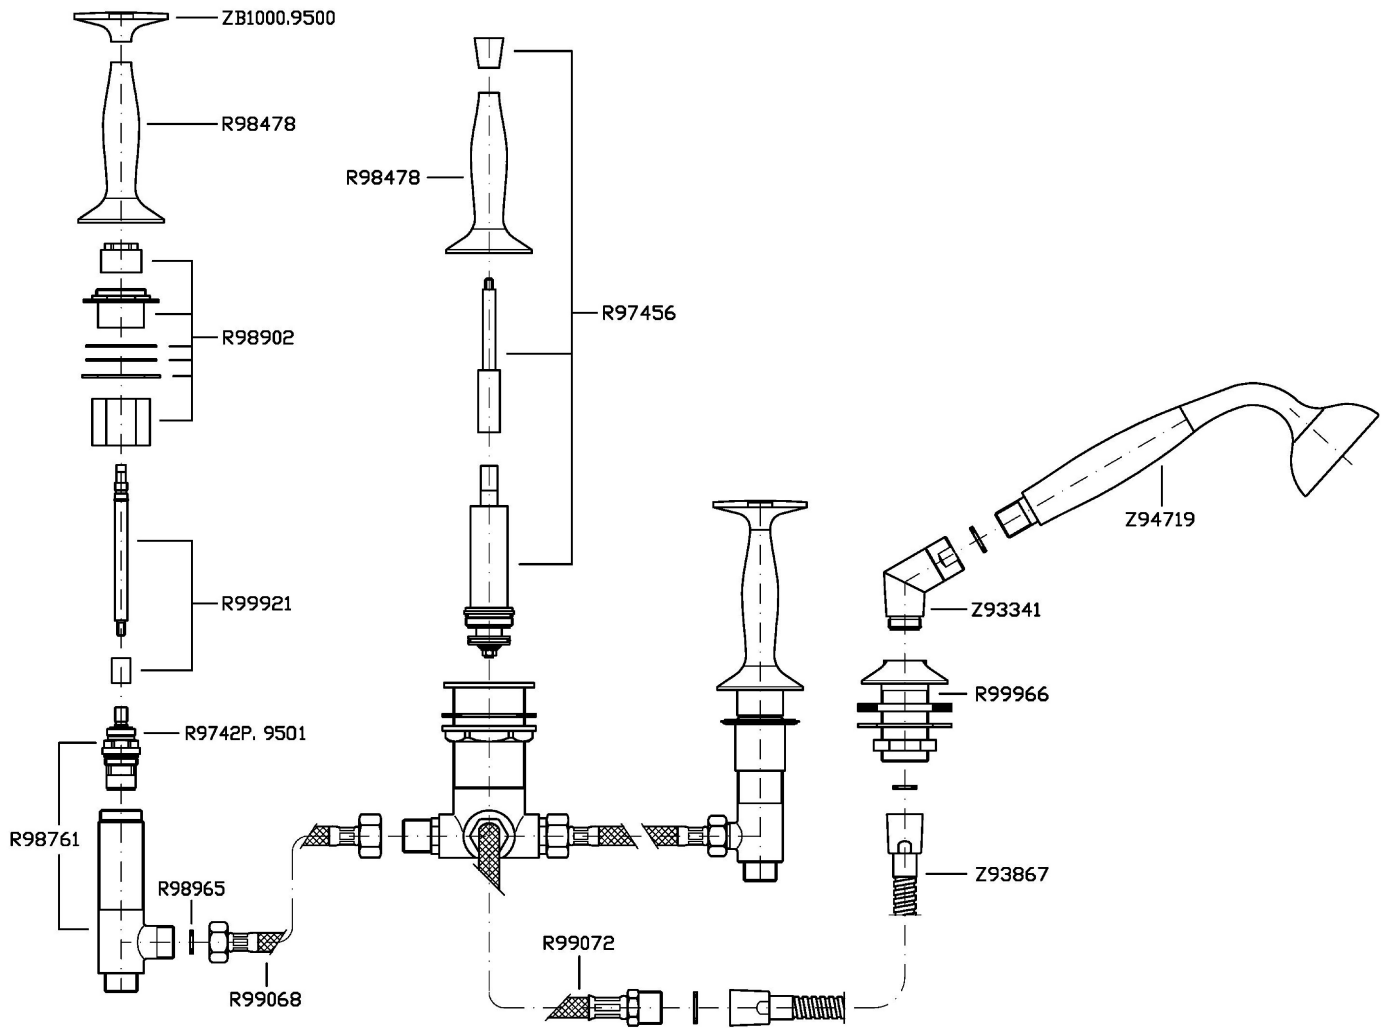

BELLAGIO

ZB1481

Batteria bordo vasca a 4 fori, erogazione dal troppo pieno. / 4 hole bath-mixer, overflow filler.

Batteria bordo vasca a 4 fori, deviatore, doccia estraibile, flessibile da 1500 mm, erogazione dal troppo pieno.

BELLAGIO

ZB1481

Disegno Complessivo / Overall Drawing

Note / Notes

BELLAGIO

ZB1481

Esplosi / Exploded

BELLAGIO

ZB1481

Portate / Flowrates (lt/min)

PRESSIONE PRESSURE	1 BAR	2 BAR	3 BAR	4 BAR	5 BAR
P1 BOCCA VASCA WALL SPOUT	14	19	23	26	30
P2 DOCCETTA HANDSHOWER	6,9	9,8	11,7	13	14,9
P3					
P4					
P5					

BELLAGIO

ZB1481

Pesi e Misure / Weights and Sizes

Peso (Kg) Weight (lb)	5,83 (Kg)	12,85 (lb)
Volume test (dc3) - (in3)	15,98 (dc3)	975,16 (in3)
h (mm) - (in)	90,00 (mm)	3,54 (in)
L1 (mm) - (in)	335,00 (mm)	13,19 (in)
L2 (mm) - (in)	530,00 (mm)	20,87 (in)