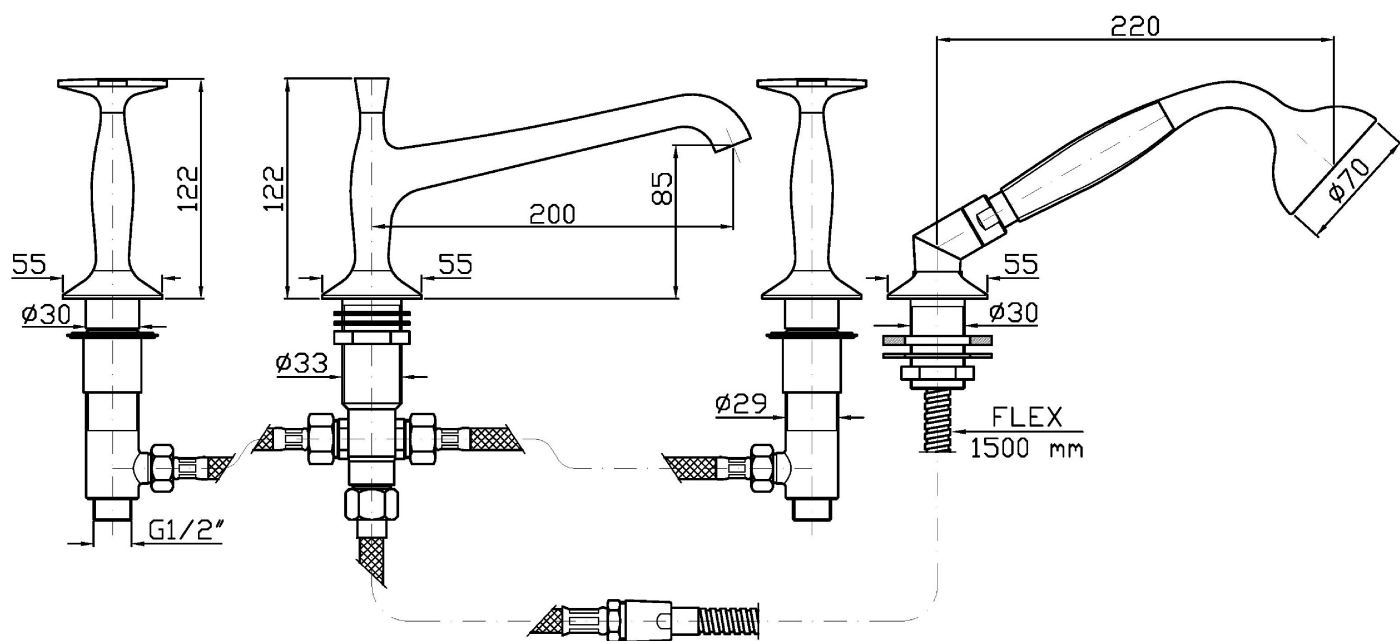

BELLAGIO

ZB1441

Disegno Complessivo / Overall Drawing