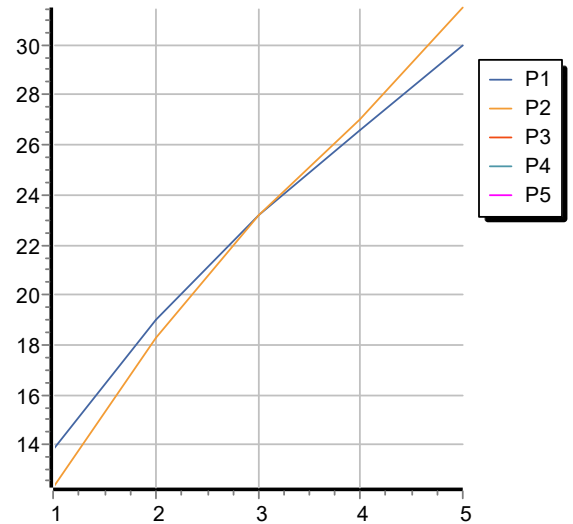

ZB1441

Portate / Flowrates (lt/min)

PRESSIONE PRESSURE	1 BAR	2 BAR	3 BAR	4 BAR	5 BAR
P1 BOCCA VASCA WALL SPOUT	13,8	19	23,2	26,6	30
P2 DOCCETTA HANDSHOWER	12,3	18,3	23,2	27,05	31,5
P3					
P4					
P5					

BELLAGIO

ZB1441

Pesi e Misure / Weights and Sizes

Peso (Kg) Weight (lb)	5,60 (Kg)	12,35 (lb)
Volume test (dc3) - (in3)	15,98 (dc3)	975,16 (in3)
h (mm) - (in)	90,00 (mm)	3,54 (in)
L1 (mm) - (in)	335,00 (mm)	13,19 (in)
L2 (mm) - (in)	530,00 (mm)	20,87 (in)