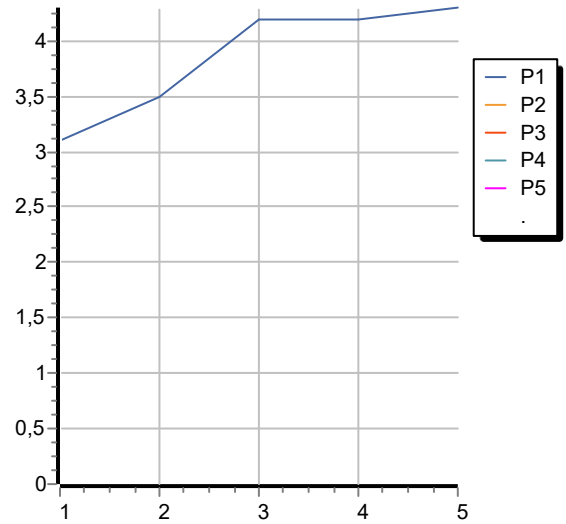

BELLAGIO

ZB1426

Esplosi / Exploded

BELLAGIO

ZB1426

Portate / Flowrates (lt/min)

PRESSIONE PRESSURE	1 BAR	2 BAR	3 BAR	4 BAR	5 BAR
P1 LAVABO BASIN	3,1	3,5	4,2	4,2	4,3
P2					
P3					
P4					
P5					

BELLAGIO

ZB1426

Pesi e Misure / Weights and Sizes

Peso (Kg) Weight (lb)	4,74 (Kg)	10,45 (lb)
Volume test (dc3) - (in3)	11,01 (dc3)	671,87 (in3)
h (mm) - (in)	90,00 (mm)	3,54 (in)
L1 (mm) - (in)	335,00 (mm)	13,19 (in)
L2 (mm) - (in)	365,00 (mm)	14,37 (in)