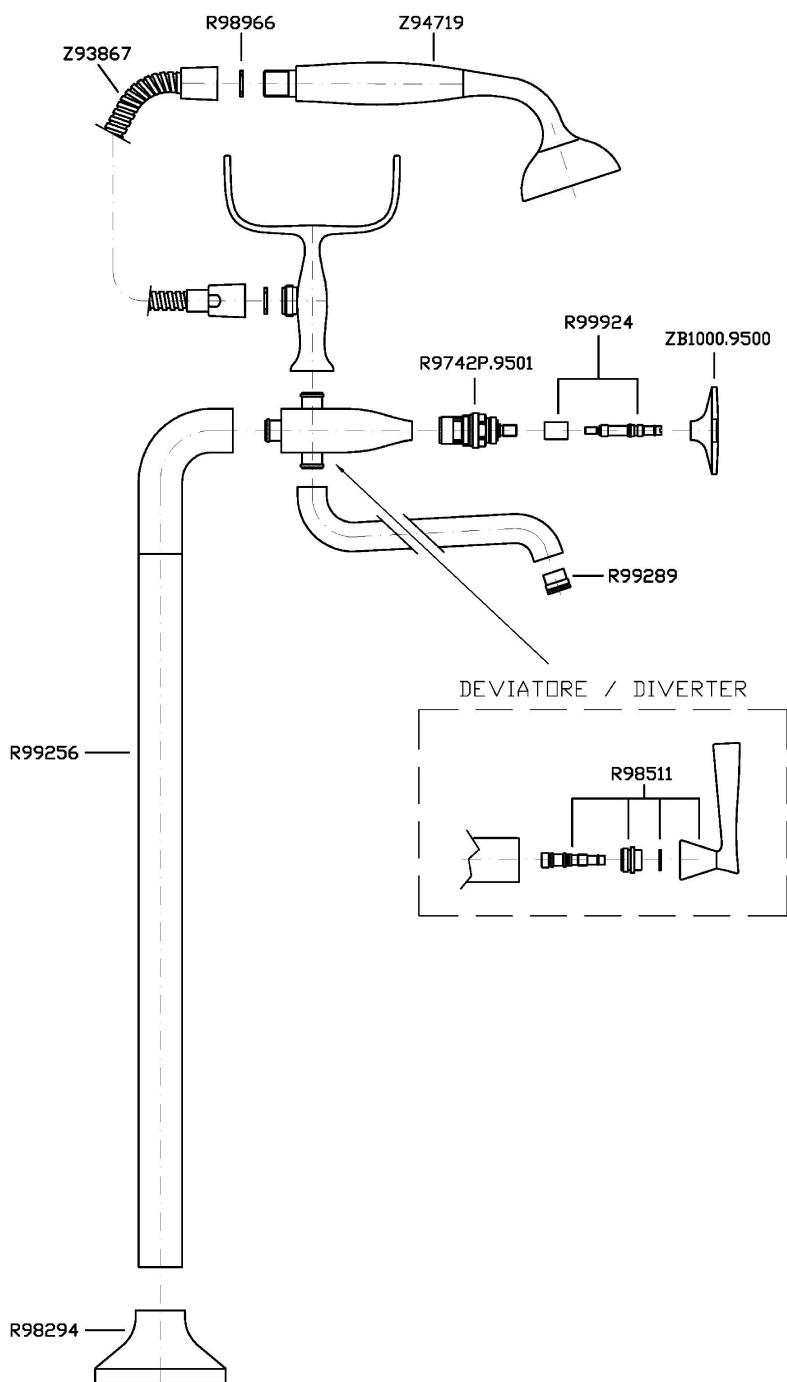

Marchio / Brand ZUCCHETTI

Classe / Class WW

BELLAGIO

ZB1247

Free-standing vasca-doccia. / Free standing bath-shower mixer.

Free-standing vasca-doccia con deviatore, doccetta, flessibile da 1500 mm.

Free standing bath-shower mixer with shower set and pillars.

BELLAGIO

ZB1247

Disegno Complessivo / Overall Drawing

Note / Notes

BELLAGIO

ZB1247

Esplosi / Exploded

BELLAGIO

ZB1247

Portate / Flowrates (lt/min)

PRESSIONE PRESSURE	1 BAR	2 BAR	3 BAR	4 BAR	5 BAR
2 RUBINETTO APERTI P1 2 TAPS OPENED	17,1	24,3	30,2	35,2	39,5
DOCCETTA P2 HANDSHOWER	6,8	10,3	13,4	16	18,5
P3					
P4					
P5					

BELLAGIO

ZB1247

Pesi e Misure / Weights and Sizes

Peso (Kg) Weight (lb)	12,12 (Kg)	26,72 (lb)
Volume test (dc3) - (in3)	87,01 (dc3)	5309,67 (in3)
h (mm) - (in)	250,00 (mm)	9,84 (in)
L1 (mm) - (in)	400,00 (mm)	15,75 (in)
L2 (mm) - (in)	850,00 (mm)	33,46 (in)