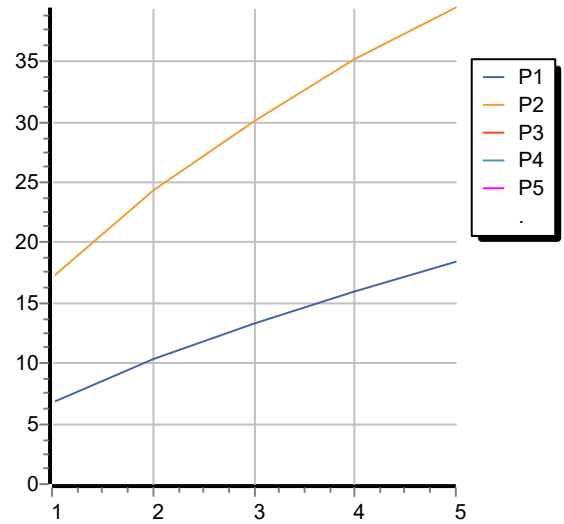

BELLAGIO

ZB1247

Disegno Complessivo / Overall Drawing

Note / Notes

BELLAGIO

ZB1247

Esplosi / Exploded

BELLAGIO

ZB1247

Portate / Flowrates (lt/min)

PRESSIONE PRESSURE	1 BAR	2 BAR	3 BAR	4 BAR	5 BAR
2 RUBINETTO APERTI P1 2 TAPS OPENED	17,1	24,3	30,2	35,2	39,5
DOCCETTA P2 HANDSHOWER	6,8	10,3	13,4	16	18,5
P3					
P4					
P5					