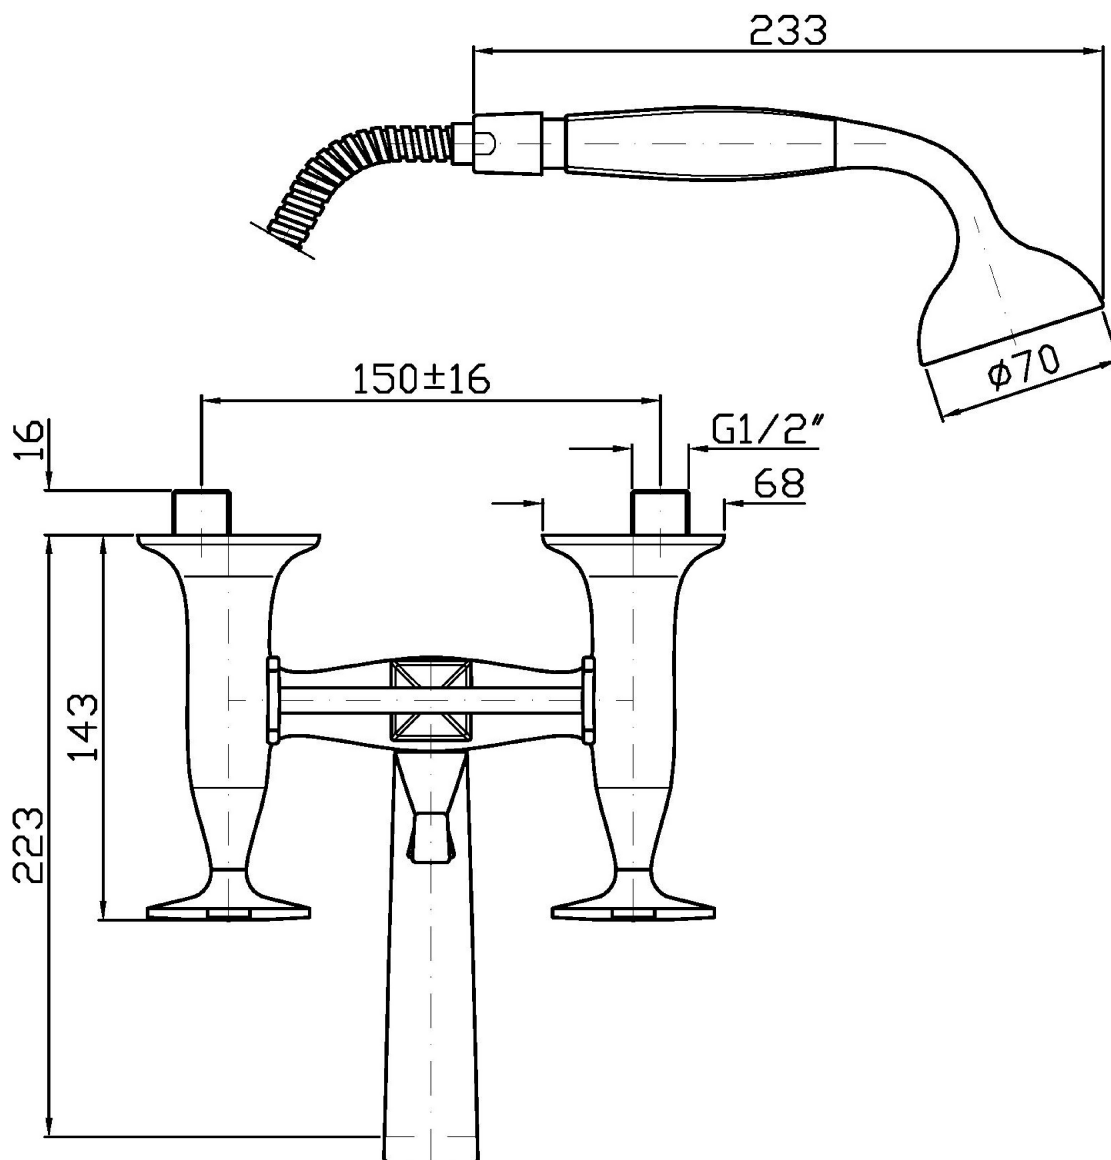

BELLAGIO

ZB1228

Disegno Complessivo / Overall Drawing

Note / Notes