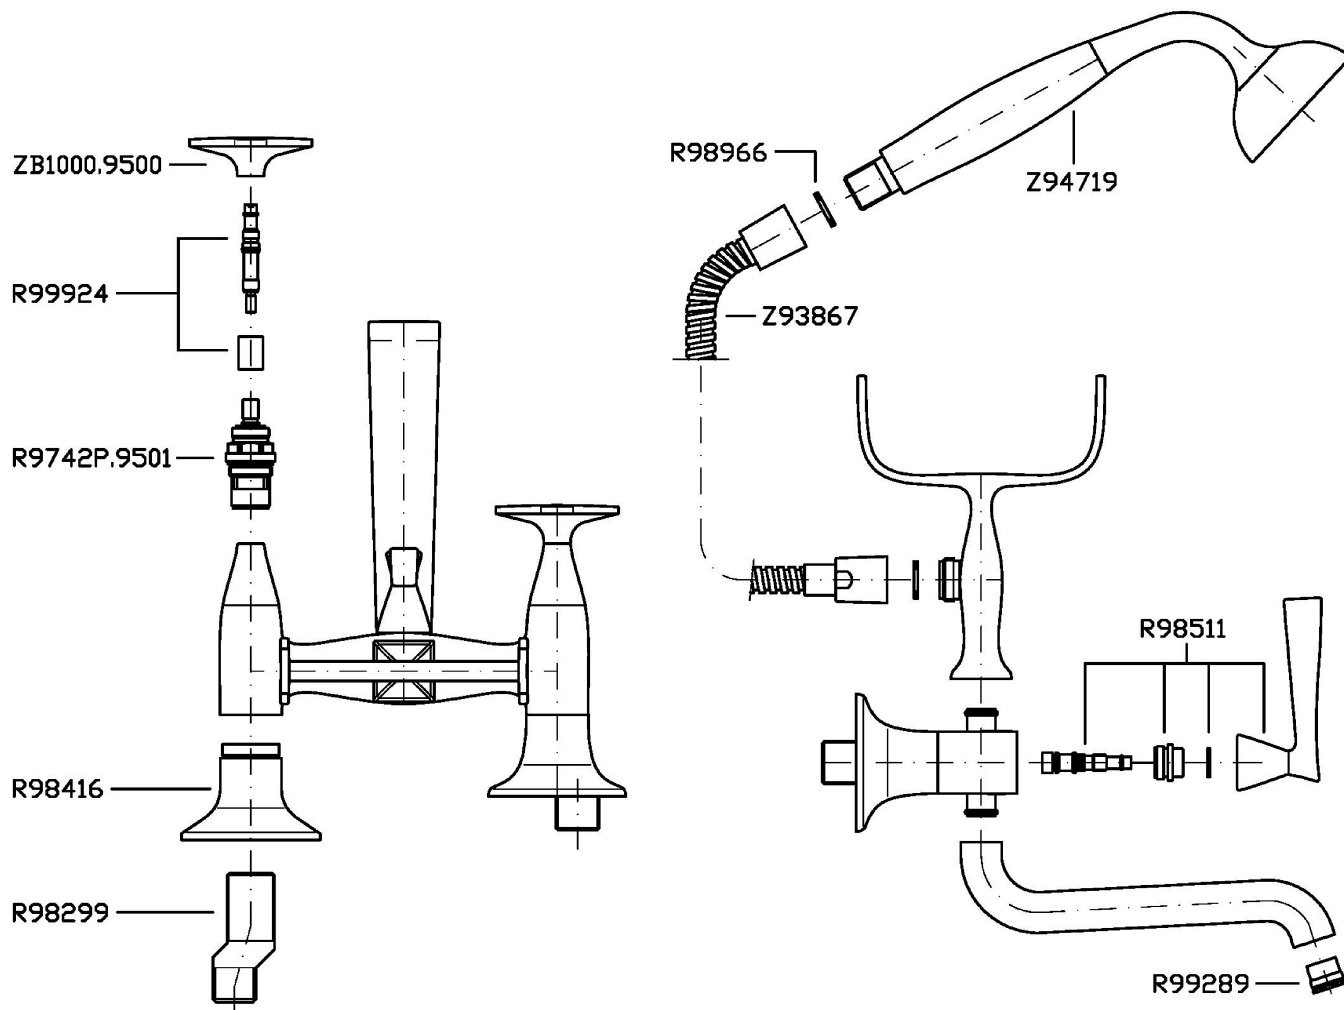

BELLAGIO

ZB1228

Gruppo esterno vasca-doccia. / Exposed bath-shower mixer.

Gruppo esterno vasca-doccia con deviatore, doccetta, flessibile da 1500 mm.

Exposed bath-shower mixer with diverter, handshower, 1500 mm flexible hose.

BELLAGIO

ZB1228

Disegno Complessivo / Overall Drawing

Note / Notes

BELLAGIO

ZB1228

Esplosi / Exploded

BELLAGIO

ZB1228

Certificazioni / Certifications

BELGIO

BELGAQUA

BELLAGIO

ZB1228

Portate / Flowrates (lt/min)

PRESSIONE PRESSURE	1 BAR	2 BAR	3 BAR	4 BAR	5 BAR
<small>P1</small> BOCCA VASCA WALL SPOUT	16	21,8	27	31	34,7
<small>P2</small> DOCCETTA HANDSHOWER	12,3	18,3	23,2	27,05	31,5
<small>P3</small>					
<small>P4</small>					
<small>P5</small>					

BELLAGIO

ZB1228

Pesi e Misure / Weights and Sizes

Peso (Kg) Weight (lb)	4,80 (Kg)	10,58 (lb)
Volume test (dc3) - (in3)	19,51 (dc3)	1190,57 (in3)
h (mm) - (in)	240,00 (mm)	9,45 (in)
L1 (mm) - (in)	250,00 (mm)	9,84 (in)
L2 (mm) - (in)	325,00 (mm)	12,80 (in)