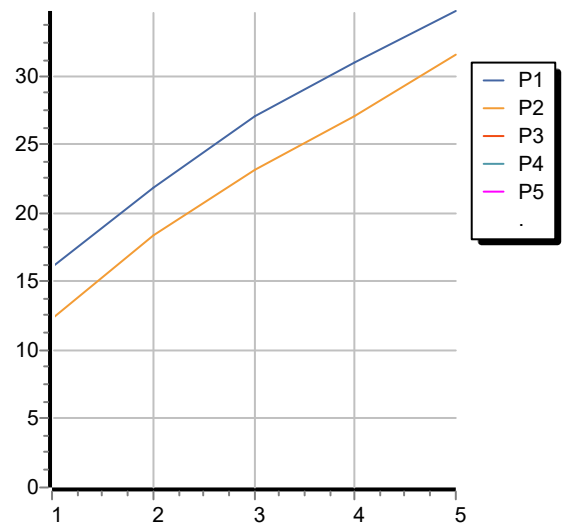

ZB1228

Certificazioni / Certifications

BELGIO

BELGAQUA

BELLAGIO

ZB1228

Portate / Flowrates (lt/min)

PRESSIONE PRESSURE	1 BAR	2 BAR	3 BAR	4 BAR	5 BAR
<small>P1</small> BOCCA VASCA WALL SPOUT	16	21,8	27	31	34,7
<small>P2</small> DOCCETTA HANDSHOWER	12,3	18,3	23,2	27,05	31,5
<small>P3</small>					
<small>P4</small>					
<small>P5</small>					

BELLAGIO

ZB1228

Pesi e Misure / Weights and Sizes

Peso (Kg) Weight (lb)	4,80 (Kg)	10,58 (lb)
Volume test (dc3) - (in3)	19,51 (dc3)	1190,57 (in3)
h (mm) - (in)	240,00 (mm)	9,45 (in)
L1 (mm) - (in)	250,00 (mm)	9,84 (in)
L2 (mm) - (in)	325,00 (mm)	12,80 (in)