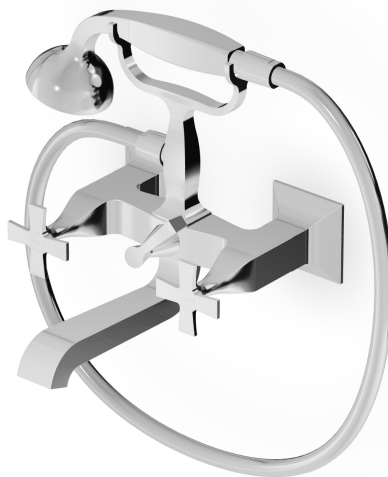

BELLAGIO

ZB1228

Gruppo esterno vasca-doccia. / Exposed bath-shower mixer.

Gruppo esterno vasca-doccia con deviatore, doccetta, flessibile da 1500 mm.

Exposed bath-shower mixer with diverter, handshower, 1500 mm flexible hose.

BELLAGIO

ZB1228

Disegno Complessivo / Overall Drawing

Note / Notes

BELLAGIO

ZB1228

Esplosi / Exploded

BELLAGIO

ZB1228

Certificazioni / Certifications

BELGIO

BELGAQUA

BELLAGIO

ZB1228

Portate / Flowrates (lt/min)

PRESSIONE PRESSURE	1 BAR	2 BAR	3 BAR	4 BAR	5 BAR
<small>P1</small> BOCCA VASCA WALL SPOUT	16	21,8	27	31	34,7
<small>P2</small> DOCCETTA HANDSHOWER	12,3	18,3	23,2	27,05	31,5
<small>P3</small>					
<small>P4</small>					
<small>P5</small>					

BELLAGIO

ZB1228

Pesi e Misure / Weights and Sizes

Peso (Kg) Weight (lb)	4,80 (Kg)	10,58 (lb)
Volume test (dc3) - (in3)	19,51 (dc3)	1190,57 (in3)
h (mm) - (in)	240,00 (mm)	9,45 (in)
L1 (mm) - (in)	250,00 (mm)	9,84 (in)
L2 (mm) - (in)	325,00 (mm)	12,80 (in)