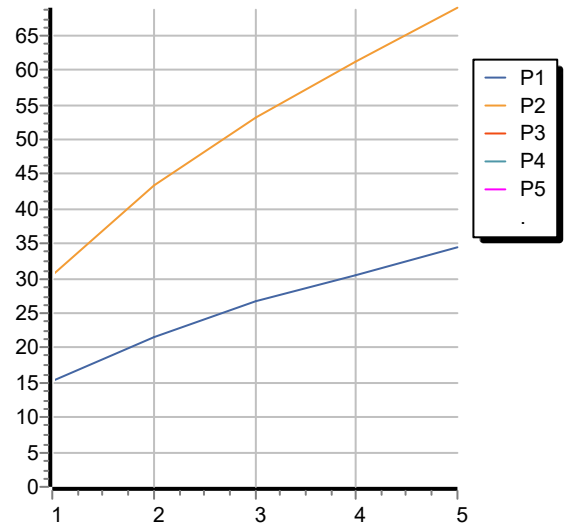

## AGORÀ

ZAM738

Portate / Flowrates (lt/min)

PRESSIONE PRESSURE	1 BAR	2 BAR	3 BAR	4 BAR	5 BAR
1 RUBINETTO APERTO <i>P1</i>	15,3	21,7	26,6	30,6	34,5
2 RUBINETTI APERTI 2 TAPS OPENED <i>P2</i>	30,6	43,4	53,2	61,2	69
<i>P3</i>					
<i>P4</i>					
<i>P5</i>					

## AGORÀ

ZAM738

Pesi e Misure / Weights and Sizes

Peso ( Kg ) Weight ( lb )	1,60 ( Kg )	3,53 ( lb )
Volume test ( dc3 ) - ( in3 )	3,32 ( dc3 )	202,60 ( in3 )
h ( mm ) - ( in )	93,00 ( mm )	3,66 ( in )
L1 ( mm ) - ( in )	162,00 ( mm )	6,38 ( in )
L2 ( mm ) - ( in )	220,00 ( mm )	8,66 ( in )