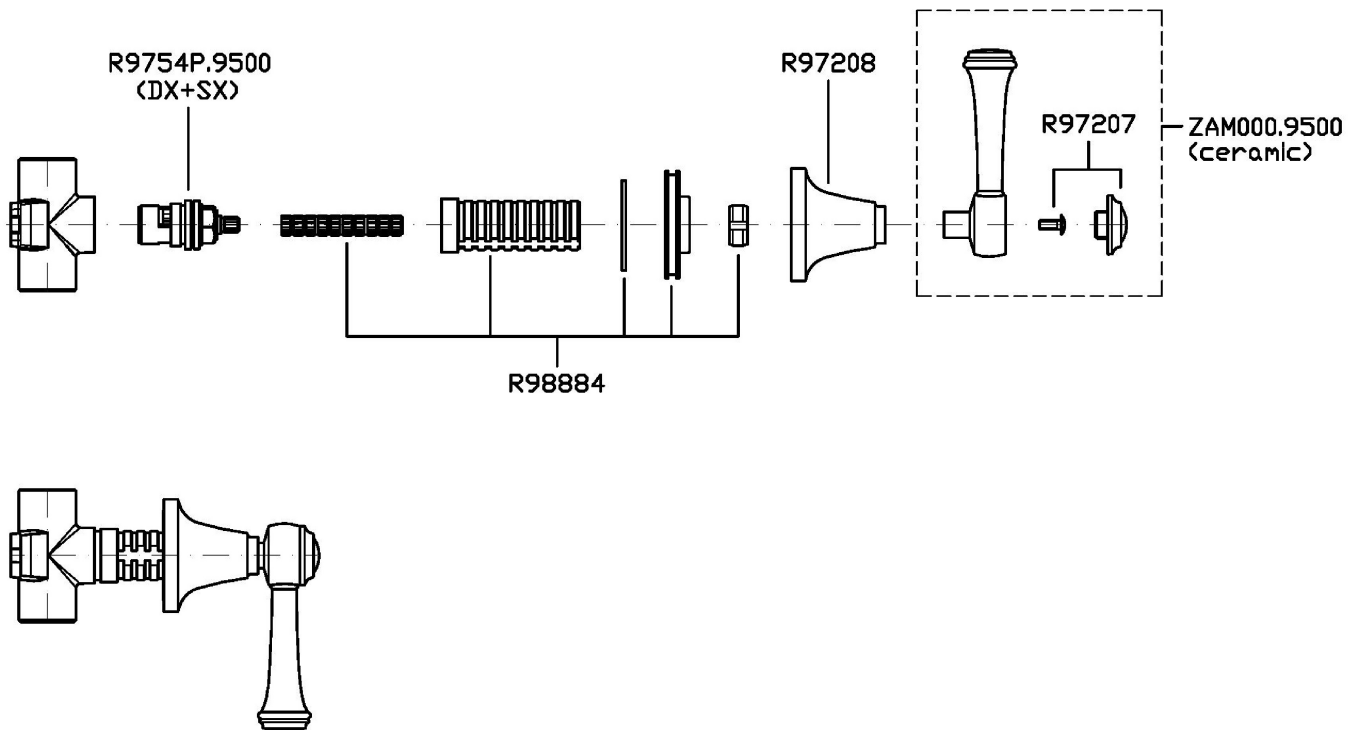

## AGORÀ

ZAM738

Batteria incasso doccia. / Built-in shower mixer.

Batteria incasso doccia, rubinetti Hot e Cold.

Built-in shower mixer, taps Hot and Cold.

R99503

Parte incasso. / Built-in part.

## AGORÀ

ZAM738

Disegno Complessivo / Overall Drawing

Note / Notes

## AGORÀ

ZAM738

Portate / Flowrates (lt/min)

PRESSIONE PRESSURE	1 BAR	2 BAR	3 BAR	4 BAR	5 BAR
1 RUBINETTO APERTO <i>P1</i>	15,3	21,7	26,6	30,6	34,5
2 RUBINETTI APERTI 2 TAPS OPENED <i>P2</i>	30,6	43,4	53,2	61,2	69
<i>P3</i>					
<i>P4</i>					
<i>P5</i>					

## AGORÀ

ZAM738

Pesi e Misure / Weights and Sizes

Peso ( Kg ) Weight ( lb )	1,60 ( Kg )	3,53 ( lb )
Volume test ( dc3 ) - ( in3 )	3,32 ( dc3 )	202,60 ( in3 )
h ( mm ) - ( in )	93,00 ( mm )	3,66 ( in )
L1 ( mm ) - ( in )	162,00 ( mm )	6,38 ( in )
L2 ( mm ) - ( in )	220,00 ( mm )	8,66 ( in )