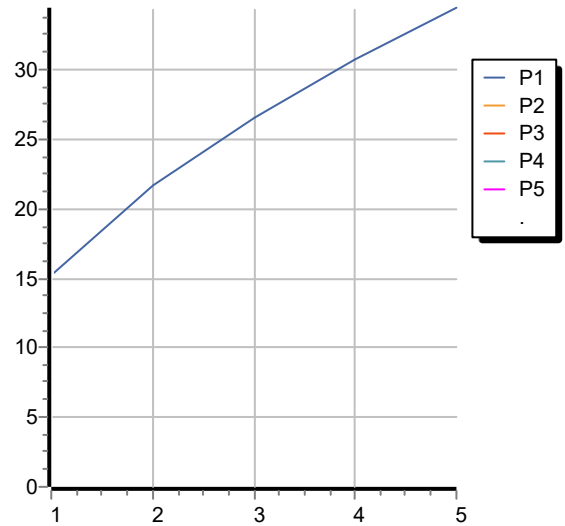

ZAM729

Portate / Flowrates (lt/min)

PRESSIONE PRESSURE	1 BAR	2 BAR	3 BAR	4 BAR	5 BAR
1 RUBINETTO APERTO <i>P1</i>	15,3	21,7	26,6	30,7	34,5
<i>P2</i>					
<i>P3</i>					
<i>P4</i>					
<i>P5</i>					

AGORÀ

ZAM729

Pesi e Misure / Weights and Sizes

Peso (Kg) Weight (lb)	0,80 (Kg)	1,76 (lb)
Volume test (dc3) - (in3)	1,21 (dc3)	73,84 (in3)
h (mm) - (in)	73,00 (mm)	2,87 (in)
L1 (mm) - (in)	127,00 (mm)	5,00 (in)
L2 (mm) - (in)	130,00 (mm)	5,12 (in)