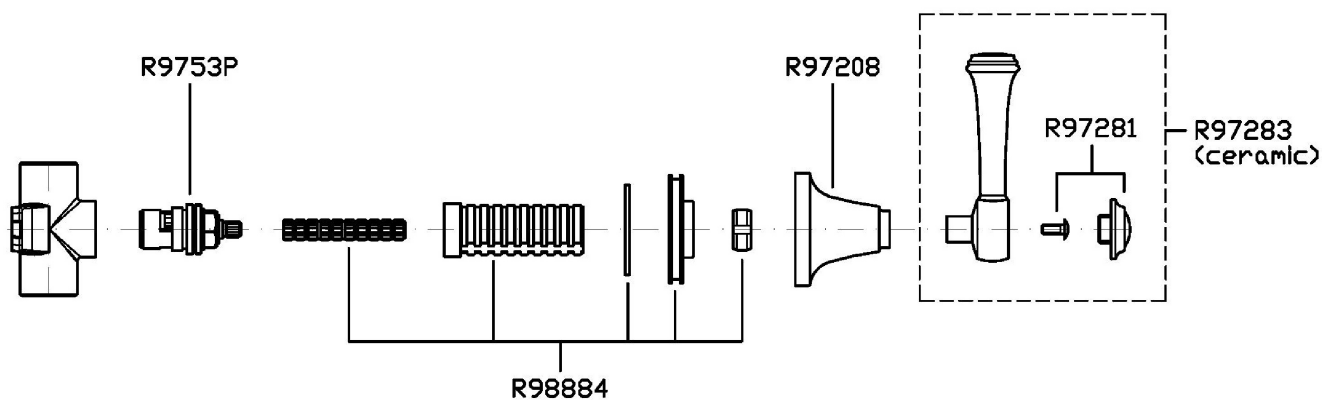

Marchio / Brand ZUCCHETTI

Classe / Class WW

AGORÀ

ZAM729

Rubinetto incasso. / Wall valve.

Rubinetto incasso da 1/2".

1/2" wall valve.

R99779

AGORÀ

ZAM729

Disegno Complessivo / Overall Drawing

Note / Notes

AGORÀ

ZAM729

Esplosi / Exploded

AGORÀ

ZAM729

Portate / Flowrates (lt/min)

PRESSIONE PRESSURE	1 BAR	2 BAR	3 BAR	4 BAR	5 BAR
1 RUBINETTO APERTO <i>P1</i>	15,3	21,7	26,6	30,7	34,5
<i>P2</i>					
<i>P3</i>					
<i>P4</i>					
<i>P5</i>					

AGORÀ

ZAM729

Pesi e Misure / Weights and Sizes

Peso (Kg) Weight (lb)	0,80 (Kg)	1,76 (lb)
Volume test (dc3) - (in3)	1,21 (dc3)	73,84 (in3)
h (mm) - (in)	73,00 (mm)	2,87 (in)
L1 (mm) - (in)	127,00 (mm)	5,00 (in)
L2 (mm) - (in)	130,00 (mm)	5,12 (in)