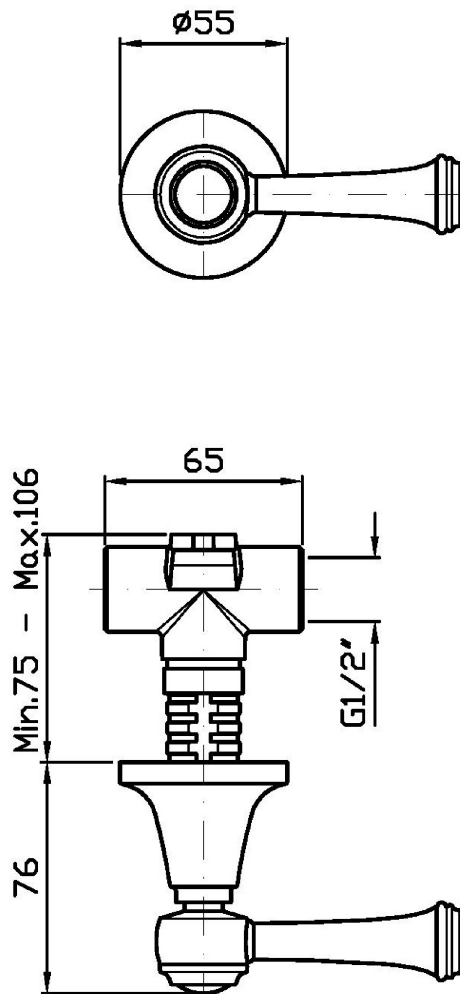

Marchio / Brand ZUCCHETTI

Classe / Class WW

AGORÀ

ZAM729

Rubinetto incasso. / Wall valve.

Rubinetto incasso da 1/2".

1/2" wall valve.

R99779

AGORÀ

ZAM729

Disegno Complessivo / Overall Drawing

Note / Notes

AGORÀ

ZAM729

Esplosi / Exploded

AGORÀ

ZAM729

Portate / Flowrates (lt/min)

PRESSIONE PRESSURE	1 BAR	2 BAR	3 BAR	4 BAR	5 BAR
1 RUBINETTO APERTO <i>P1</i>	15,3	21,7	26,6	30,7	34,5
<i>P2</i>					
<i>P3</i>					
<i>P4</i>					
<i>P5</i>					

AGORÀ

ZAM729

Pesi e Misure / Weights and Sizes

Peso (Kg) Weight (lb)	0,80 (Kg)	1,76 (lb)
Volume test (dc3) - (in3)	1,21 (dc3)	73,84 (in3)
h (mm) - (in)	73,00 (mm)	2,87 (in)
L1 (mm) - (in)	127,00 (mm)	5,00 (in)
L2 (mm) - (in)	130,00 (mm)	5,12 (in)