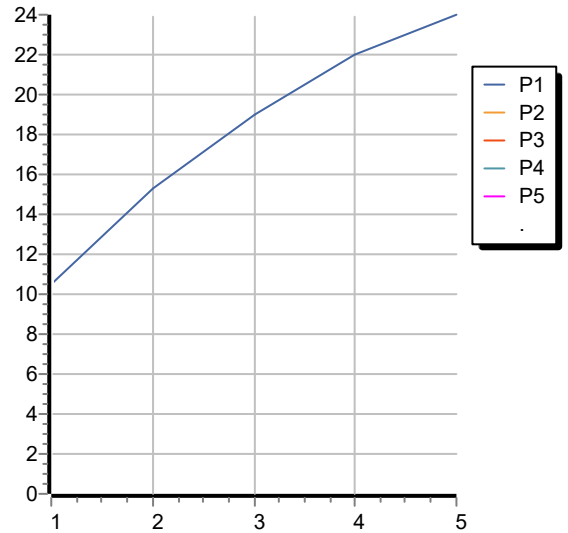

## AGORÀ

ZAM695

Portate / Flowrates (lt/min)

PRESSIONE PRESSURE	1 BAR	2 BAR	3 BAR	4 BAR	5 BAR
DEVIATORE <i>P1</i>	10,5	15,3	19	22	24
<i>P2</i>					
<i>P3</i>					
<i>P4</i>					
<i>P5</i>					

## AGORÀ

ZAM695

Pesi e Misure / Weights and Sizes

Peso ( Kg ) Weight ( lb )	2,32 ( Kg )	5,11 ( lb )
Volume test ( dc3 ) - ( in3 )	7,43 ( dc3 )	453,41 ( in3 )
h ( mm ) - ( in )	90,00 ( mm )	3,54 ( in )
L1 ( mm ) - ( in )	250,00 ( mm )	9,84 ( in )
L2 ( mm ) - ( in )	333,00 ( mm )	13,11 ( in )