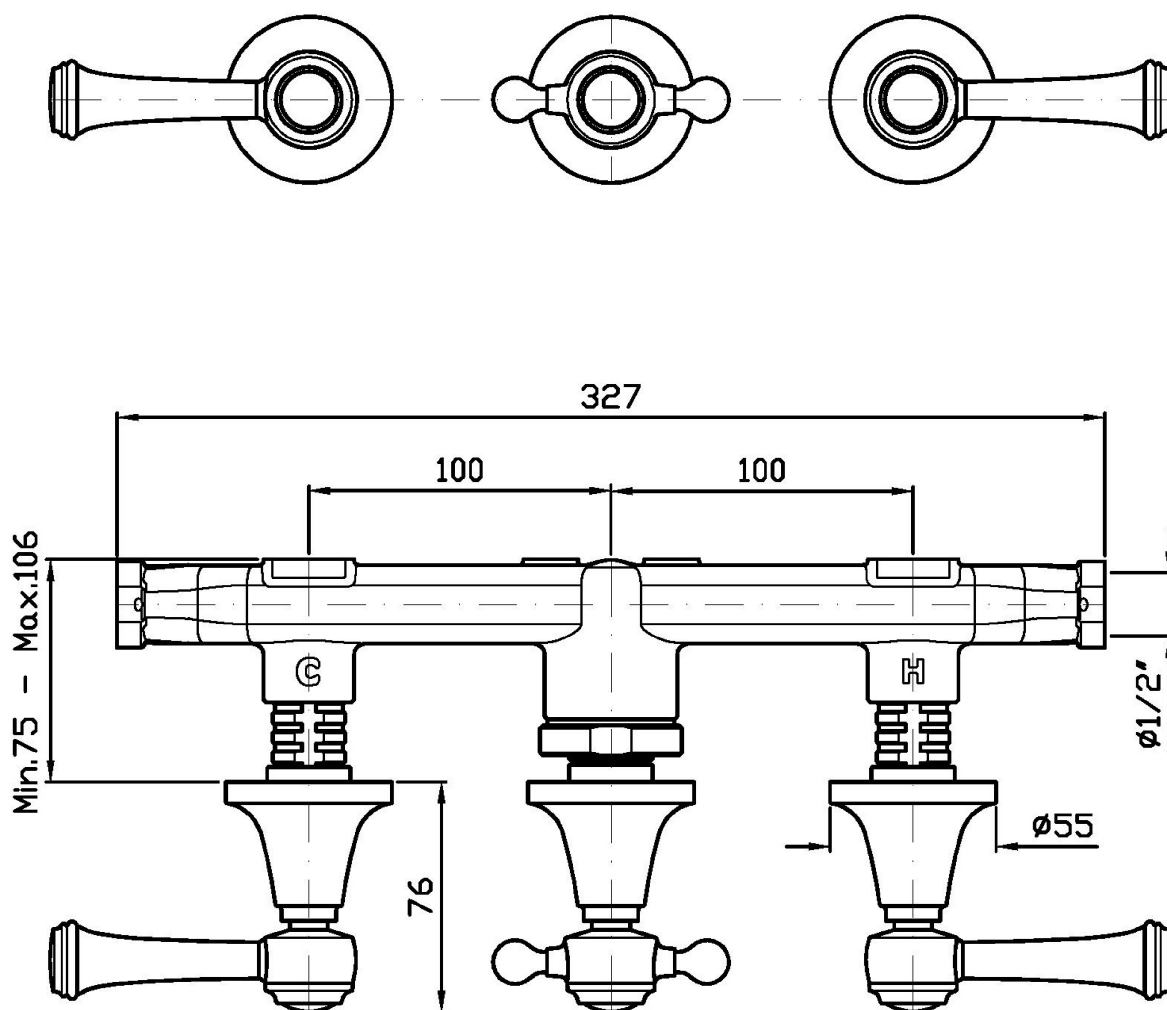

## AGORÀ

ZAM695

Gruppo incasso vasca-doccia. / Built-in bath-shower mixer.

Gruppo incasso vasca-doccia a 3 fori con deviatore a 2 vie.

3 hole built-in bath-shower mixer with 2 way diverter.

R99508

Parte incasso. / Built-in part.

## AGORÀ

ZAM695

Disegno Complessivo / Overall Drawing

Note / Notes

## AGORÀ

ZAM695

Portate / Flowrates (lt/min)

PRESSIONE PRESSURE	1 BAR	2 BAR	3 BAR	4 BAR	5 BAR
DEVIATORE <i>P1</i>	10,5	15,3	19	22	24
<i>P2</i>					
<i>P3</i>					
<i>P4</i>					
<i>P5</i>					

## AGORÀ

ZAM695

Pesi e Misure / Weights and Sizes

Peso ( Kg ) Weight ( lb )	2,32 ( Kg )	5,11 ( lb )
Volume test ( dc3 ) - ( in3 )	7,43 ( dc3 )	453,41 ( in3 )
h ( mm ) - ( in )	90,00 ( mm )	3,54 ( in )
L1 ( mm ) - ( in )	250,00 ( mm )	9,84 ( in )
L2 ( mm ) - ( in )	333,00 ( mm )	13,11 ( in )