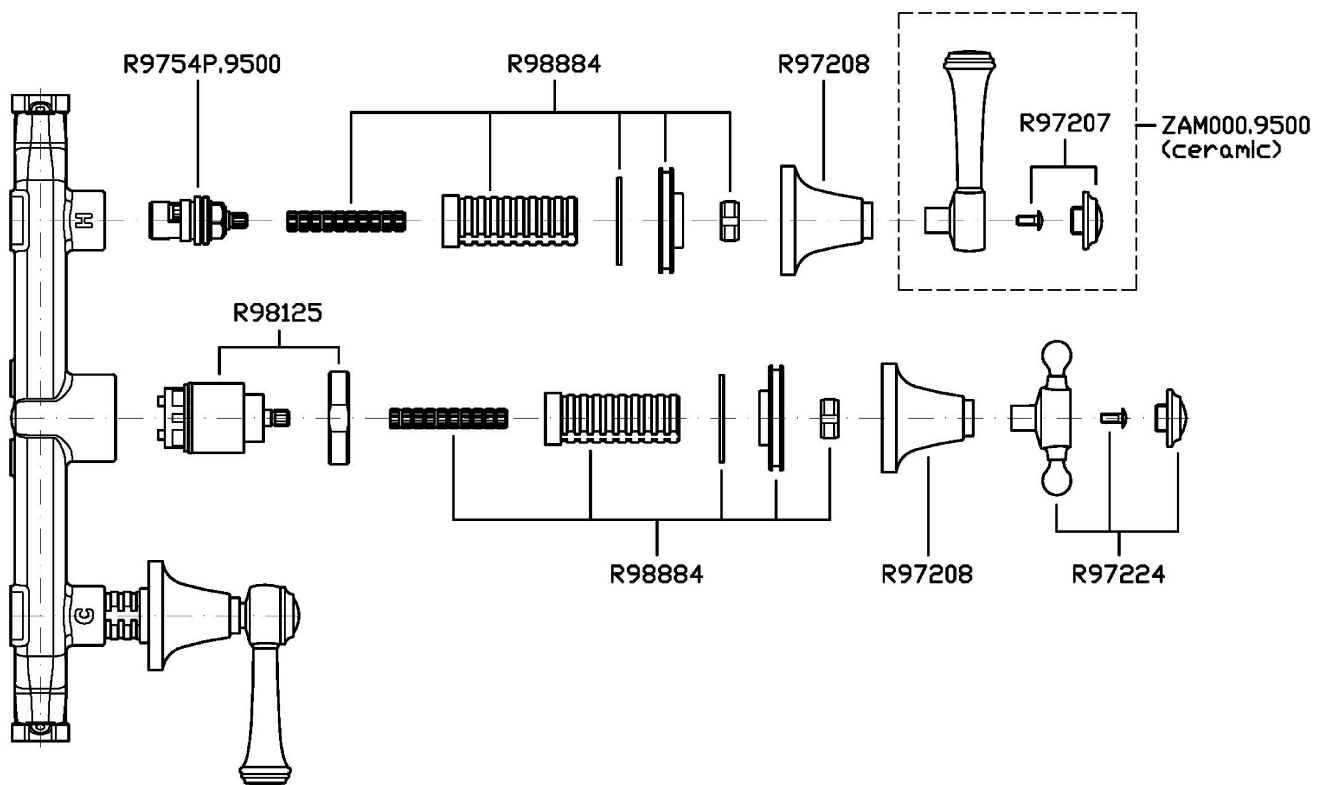

## AGORÀ

ZAM695

Gruppo incasso vasca-doccia. / Built-in bath-shower mixer.

Gruppo incasso vasca-doccia a 3 fori con deviatore a 2 vie.

3 hole built-in bath-shower mixer with 2 way diverter.

R99508

Parte incasso. / Built-in part.

## AGORÀ

ZAM695

Disegno Complessivo / Overall Drawing

Note / Notes

## AGORÀ

ZAM695

Portate / Flowrates (lt/min)

PRESSIONE PRESSURE	1 BAR	2 BAR	3 BAR	4 BAR	5 BAR
DEVIATORE <i>P1</i>	10,5	15,3	19	22	24
<i>P2</i>					
<i>P3</i>					
<i>P4</i>					
<i>P5</i>					

## AGORÀ

ZAM695

Pesi e Misure / Weights and Sizes

Peso ( Kg ) Weight ( lb )	2,32 ( Kg )	5,11 ( lb )
Volume test ( dc3 ) - ( in3 )	7,43 ( dc3 )	453,41 ( in3 )
h ( mm ) - ( in )	90,00 ( mm )	3,54 ( in )
L1 ( mm ) - ( in )	250,00 ( mm )	9,84 ( in )
L2 ( mm ) - ( in )	333,00 ( mm )	13,11 ( in )