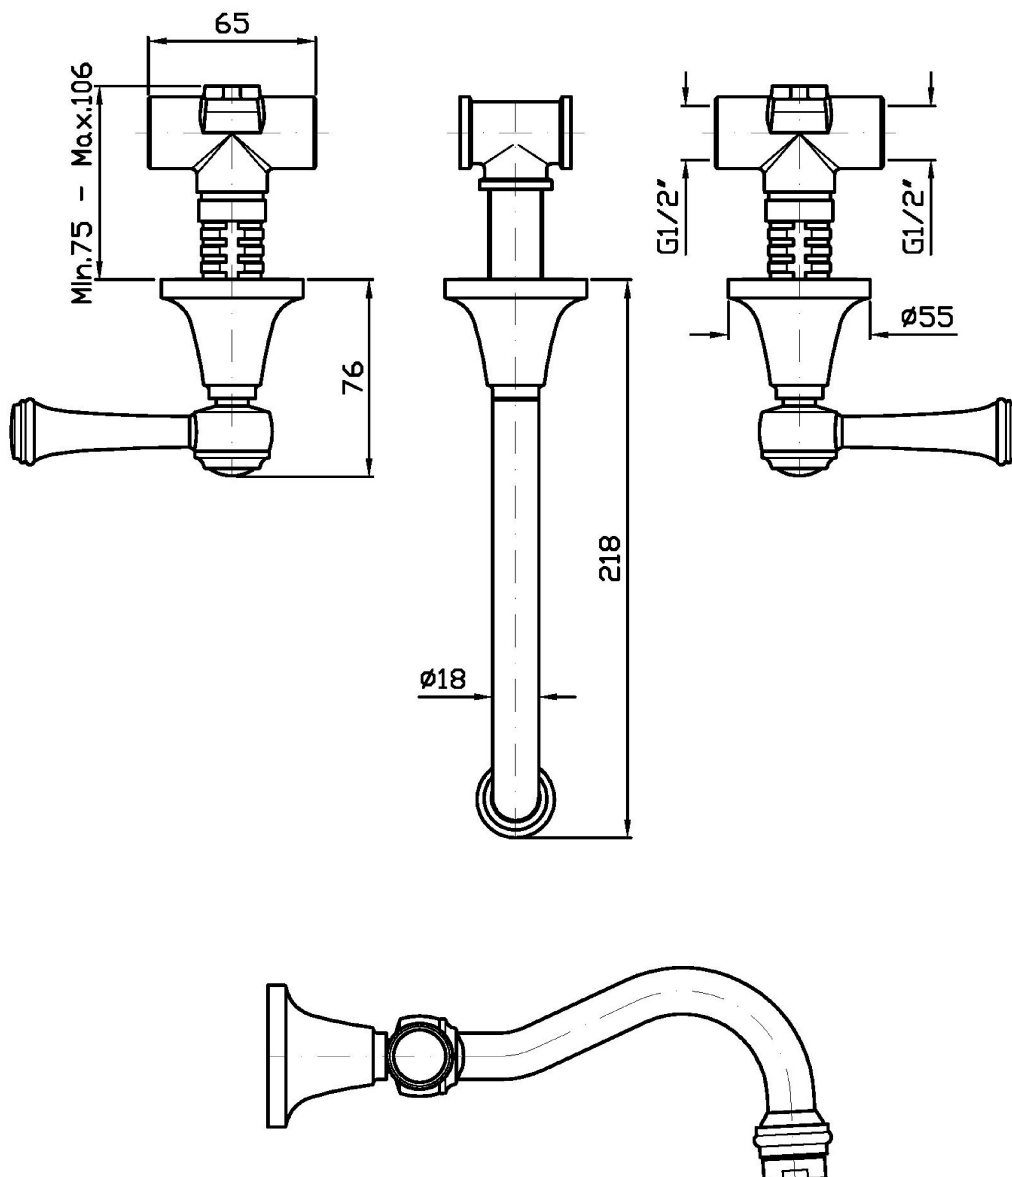

AGORÀ

ZAM672

Batteria lavabo incasso a 3 fori. / 3 hole built-in basin mixer.

Batteria lavabo incasso a 3 fori con aeratore.

3 hole built-in basin mixer, with aerator.

R99500

Parte incasso corpo unico, interasse 200 mm /
Assembled built-in part, interaxe 200 mm.

R99504

Parte incasso con elementi liberi, distanza
variabile / Built-in part, not assembled, variable
distance.

Finiture / Finishes

Cromo / Chrome

C8

Nickel Lucido / Polished Nickel

C40

Oro / Gold

Disegno Complessivo / Overall Drawing

Note / Notes

AGORÀ

ZAM672

Esplosi / Exploded

AGORÀ

ZAM672

Portate / Flowrates (lt/min)

PRESSIONE PRESSURE	1 BAR	2 BAR	3 BAR	4 BAR	5 BAR
P1 LAVABO BASIN	10,5	15	18,5	21,5	24,2
P2					
P3					
P4					
P5					

AGORÀ

ZAM672

Pesi e Misure / Weights and Sizes

Peso (Kg) Weight (lb)	2,34 (Kg)	5,16 (lb)
Volume test (dc3) - (in3)	7,43 (dc3)	453,41 (in3)
h (mm) - (in)	90,00 (mm)	3,54 (in)
L1 (mm) - (in)	250,00 (mm)	9,84 (in)
L2 (mm) - (in)	333,00 (mm)	13,11 (in)