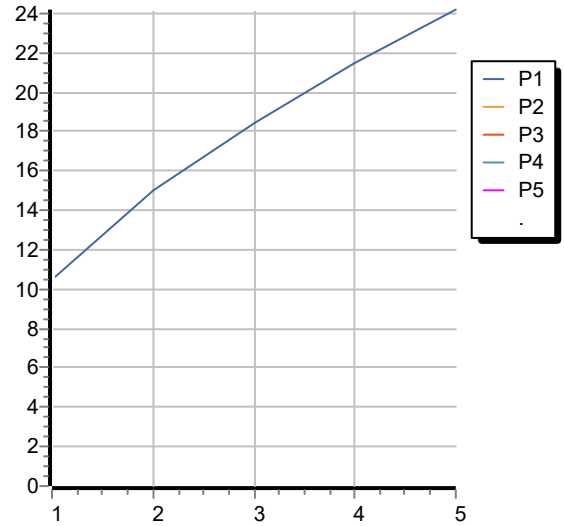

Disegno Complessivo / Overall Drawing

Note / Notes

AGORÀ

ZAM672

Esplosi / Exploded

AGORÀ

ZAM672

Portate / Flowrates (lt/min)

PRESSIONE PRESSURE	1 BAR	2 BAR	3 BAR	4 BAR	5 BAR
P1 LAVABO BASIN	10,5	15	18,5	21,5	24,2
P2					
P3					
P4					
P5					

AGORÀ

ZAM672

Pesi e Misure / Weights and Sizes

Peso (Kg) Weight (lb)	2,34 (Kg)	5,16 (lb)
Volume test (dc3) - (in3)	7,43 (dc3)	453,41 (in3)
h (mm) - (in)	90,00 (mm)	3,54 (in)
L1 (mm) - (in)	250,00 (mm)	9,84 (in)
L2 (mm) - (in)	333,00 (mm)	13,11 (in)