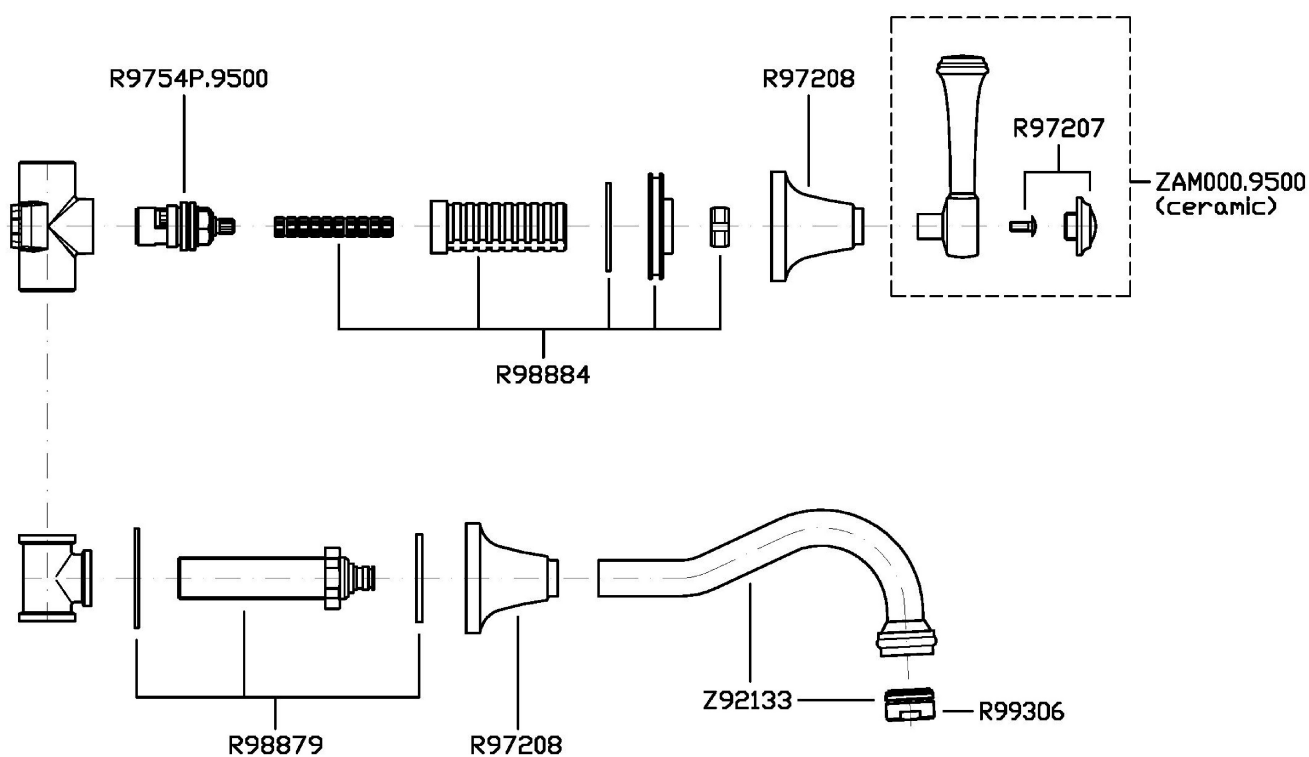

AGORÀ

ZAM672

Batteria lavabo incasso a 3 fori. / 3 hole built-in basin mixer.

Batteria lavabo incasso a 3 fori con aeratore.

3 hole built-in basin mixer, with aerator.

R99500

Parte incasso corpo unico, interasse 200 mm /
Assembled built-in part, interaxe 200 mm.

R99504

Parte incasso con elementi liberi, distanza
variabile / Built-in part, not assembled, variable
distance.

Finiture / Finishes

Cromo / Chrome

C8

Nickel Lucido / Polished Nickel

C40

Oro / Gold

Disegno Complessivo / Overall Drawing

Note / Notes

AGORÀ

ZAM672

Esplosi / Exploded

AGORÀ

ZAM672

Portate / Flowrates (lt/min)

PRESSIONE PRESSURE	1 BAR	2 BAR	3 BAR	4 BAR	5 BAR
P1 LAVABO BASIN	10,5	15	18,5	21,5	24,2
P2					
P3					
P4					
P5					

AGORÀ

ZAM672

Pesi e Misure / Weights and Sizes

Peso (Kg) Weight (lb)	2,34 (Kg)	5,16 (lb)
Volume test (dc3) - (in3)	7,43 (dc3)	453,41 (in3)
h (mm) - (in)	90,00 (mm)	3,54 (in)
L1 (mm) - (in)	250,00 (mm)	9,84 (in)
L2 (mm) - (in)	333,00 (mm)	13,11 (in)