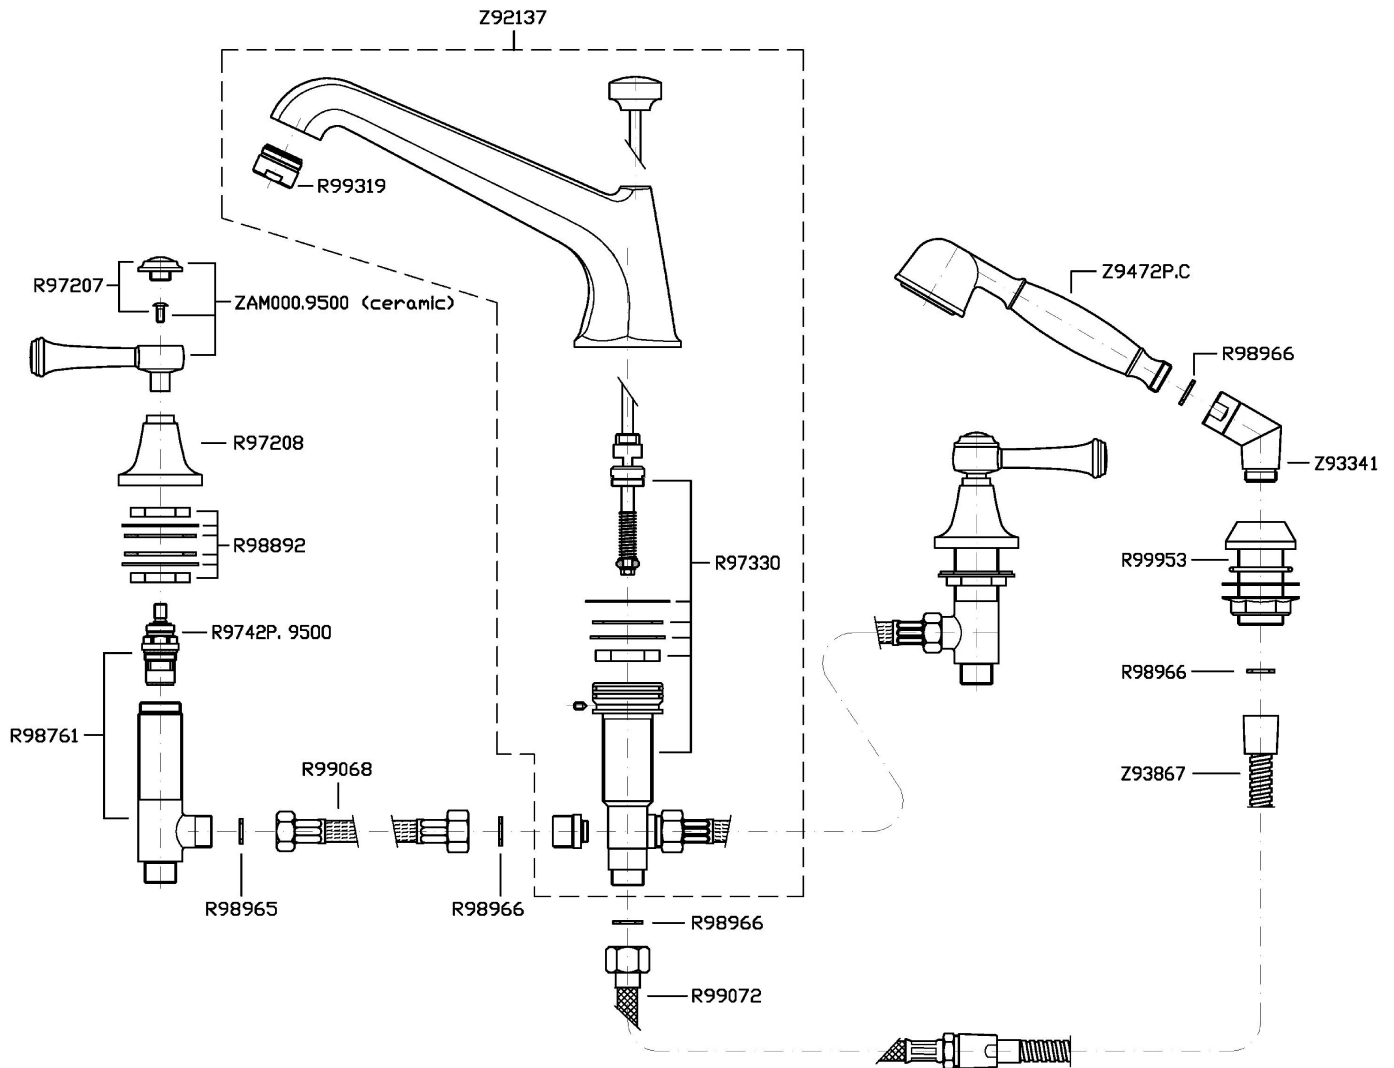

## AGORÀ

ZAM486

Batteria bordo-vasca 4 fori. / 4 hole bath-mixer.

Batteria bordo-vasca 4 fori, bocca con deviatore, doccia estraibile Z9472P.C, flessibile da 1500mm.

4 hole bath-mixer, spout with diverter pull out handshower Z9472P.C, 1500 mm flexible hose.

## AGORÀ

ZAM486

Disegno Complessivo / Overall Drawing

Note / Notes

## AGORÀ

ZAM486

Portate / Flowrates (lt/min)

PRESSIONE PRESSURE	1 BAR	2 BAR	3 BAR	4 BAR	5 BAR
P1 DOCCETTA HANDSHOWER	12,7	19,9	25	30	35
P2 BOCCA VASCA WALL SPOUT	12,2	18	22,4	26	29,2
P3					
P4					
P5					

## AGORÀ

ZAM486

Pesi e Misure / Weights and Sizes

Peso ( Kg ) Weight ( lb )	5,60 ( Kg )	12,35 ( lb )
Volume test ( dc3 ) - ( in3 )	13,34 ( dc3 )	814,06 ( in3 )
h ( mm ) - ( in )	90,00 ( mm )	3,54 ( in )
L1 ( mm ) - ( in )	285,00 ( mm )	11,22 ( in )
L2 ( mm ) - ( in )	520,00 ( mm )	20,47 ( in )