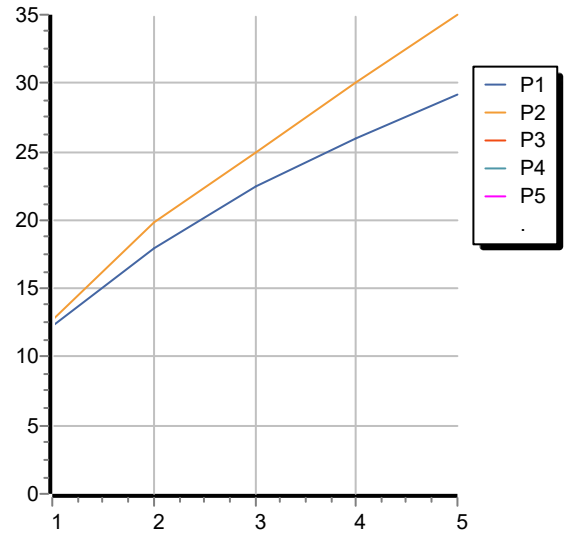

## AGORÀ

ZAM486

Portate / Flowrates (lt/min)

PRESSIONE PRESSURE	1 BAR	2 BAR	3 BAR	4 BAR	5 BAR
P1 DOCCETTA HANDSHOWER	12,7	19,9	25	30	35
P2 BOCCA VASCA WALL SPOUT	12,2	18	22,4	26	29,2
P3					
P4					
P5					

## AGORÀ

ZAM486

Pesi e Misure / Weights and Sizes

Peso ( Kg ) Weight ( lb )	5,60 ( Kg )	12,35 ( lb )
Volume test ( dc3 ) - ( in3 )	13,34 ( dc3 )	814,06 ( in3 )
h ( mm ) - ( in )	90,00 ( mm )	3,54 ( in )
L1 ( mm ) - ( in )	285,00 ( mm )	11,22 ( in )
L2 ( mm ) - ( in )	520,00 ( mm )	20,47 ( in )