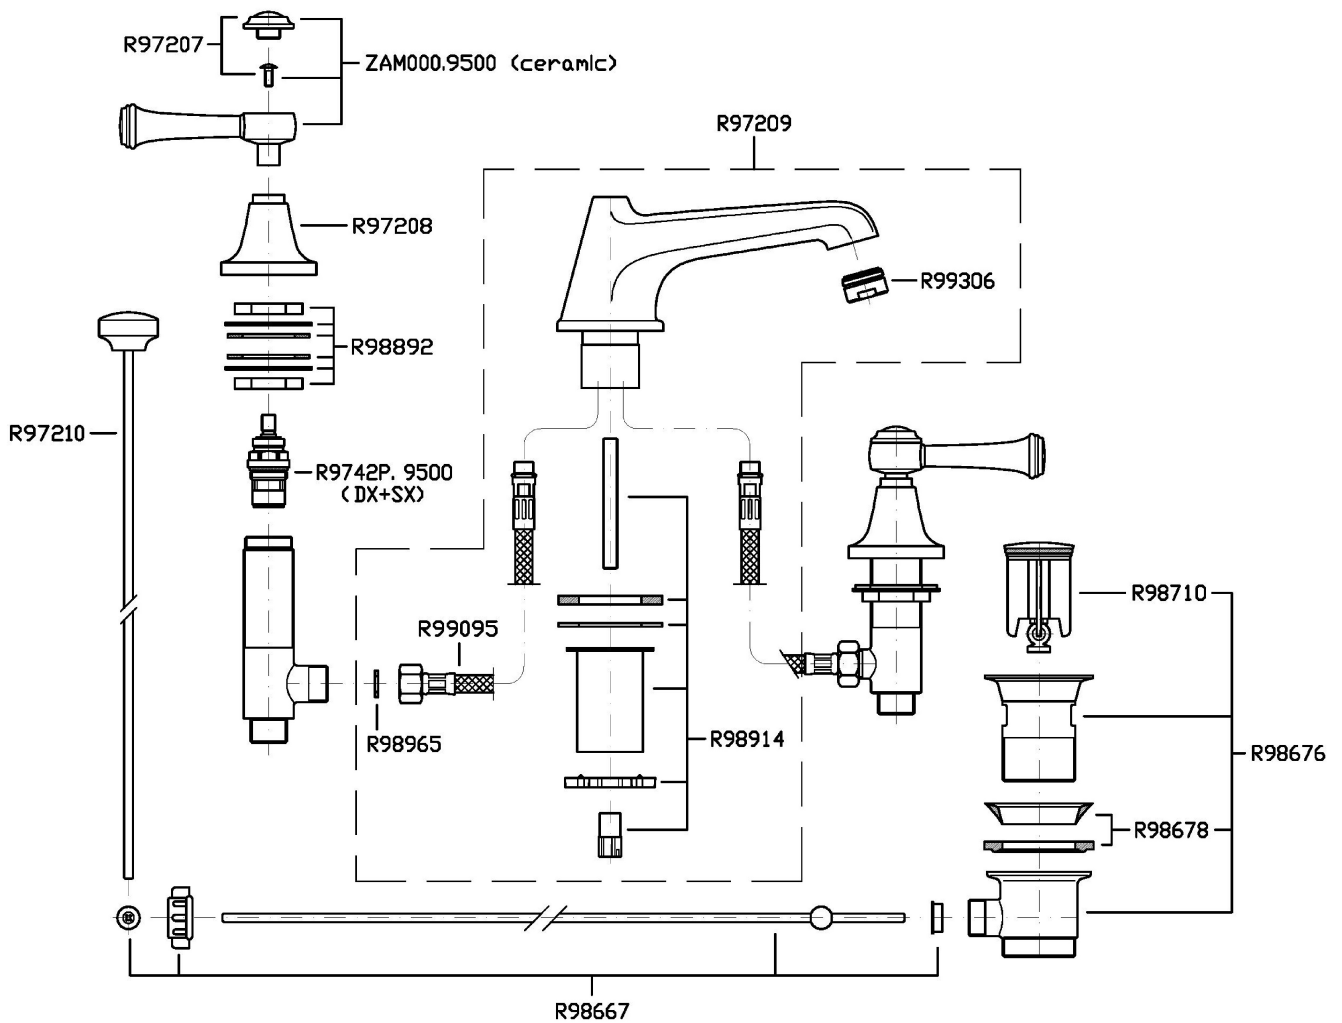

Marchio / Brand ZUCCHETTI

Classe / Class WW

AGORÀ

ZAM407

Batteria lavabo a 3 fori. / 3 hole basin mixer.

Batteria lavabo a 3 fori con aeratore, scarico da 1 ¼", flessibili di collegamento.

3 hole basin mixer with aerator, 1 ¼" pop-up waste, flexible tails.

AGORÀ

ZAM407

Disegno Complessivo / Overall Drawing

Note / Notes

AGORÀ

ZAM407

Esplosi / Exploded

AGORÀ

ZAM407

Portate / Flowrates (lt/min)

PRESSIONE PRESSURE	1 BAR	2 BAR	3 BAR	4 BAR	5 BAR
P1 LAVABO BASIN	8	10	12	14	15
P2					
P3					
P4					
P5					

AGORÀ

ZAM407

Pesi e Misure / Weights and Sizes

Peso (Kg) Weight (lb)	3,86 (Kg)	8,51 (lb)
Volume test (dc3) - (in3)	11,01 (dc3)	671,87 (in3)
h (mm) - (in)	90,00 (mm)	3,54 (in)
L1 (mm) - (in)	335,00 (mm)	13,19 (in)
L2 (mm) - (in)	365,00 (mm)	14,37 (in)