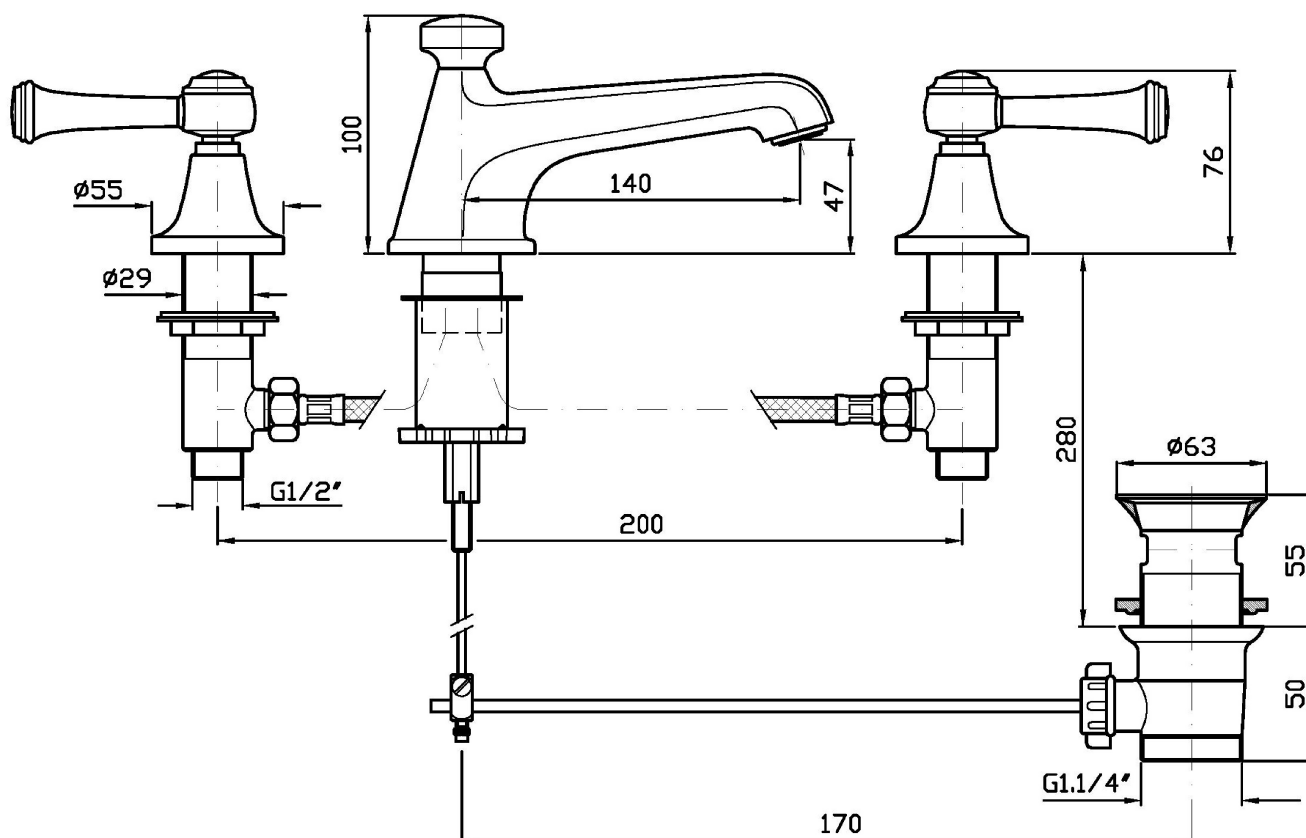

AGORÀ

ZAM407

Disegno Complessivo / Overall Drawing

Note / Notes