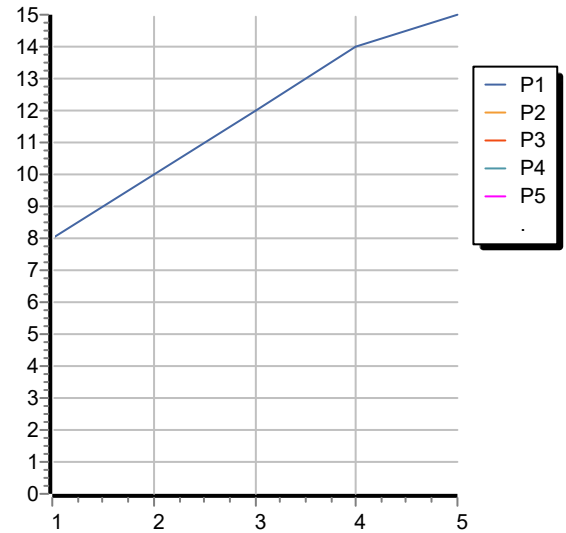

ZAM407

Portate / Flowrates (lt/min)

PRESSIONE PRESSURE	1 BAR	2 BAR	3 BAR	4 BAR	5 BAR
P1 LAVABO BASIN	8	10	12	14	15
P2					
P3					
P4					
P5					

AGORÀ

ZAM407

Pesi e Misure / Weights and Sizes

Peso (Kg) Weight (lb)	3,86 (Kg)	8,51 (lb)
Volume test (dc3) - (in3)	11,01 (dc3)	671,87 (in3)
h (mm) - (in)	90,00 (mm)	3,54 (in)
L1 (mm) - (in)	335,00 (mm)	13,19 (in)
L2 (mm) - (in)	365,00 (mm)	14,37 (in)