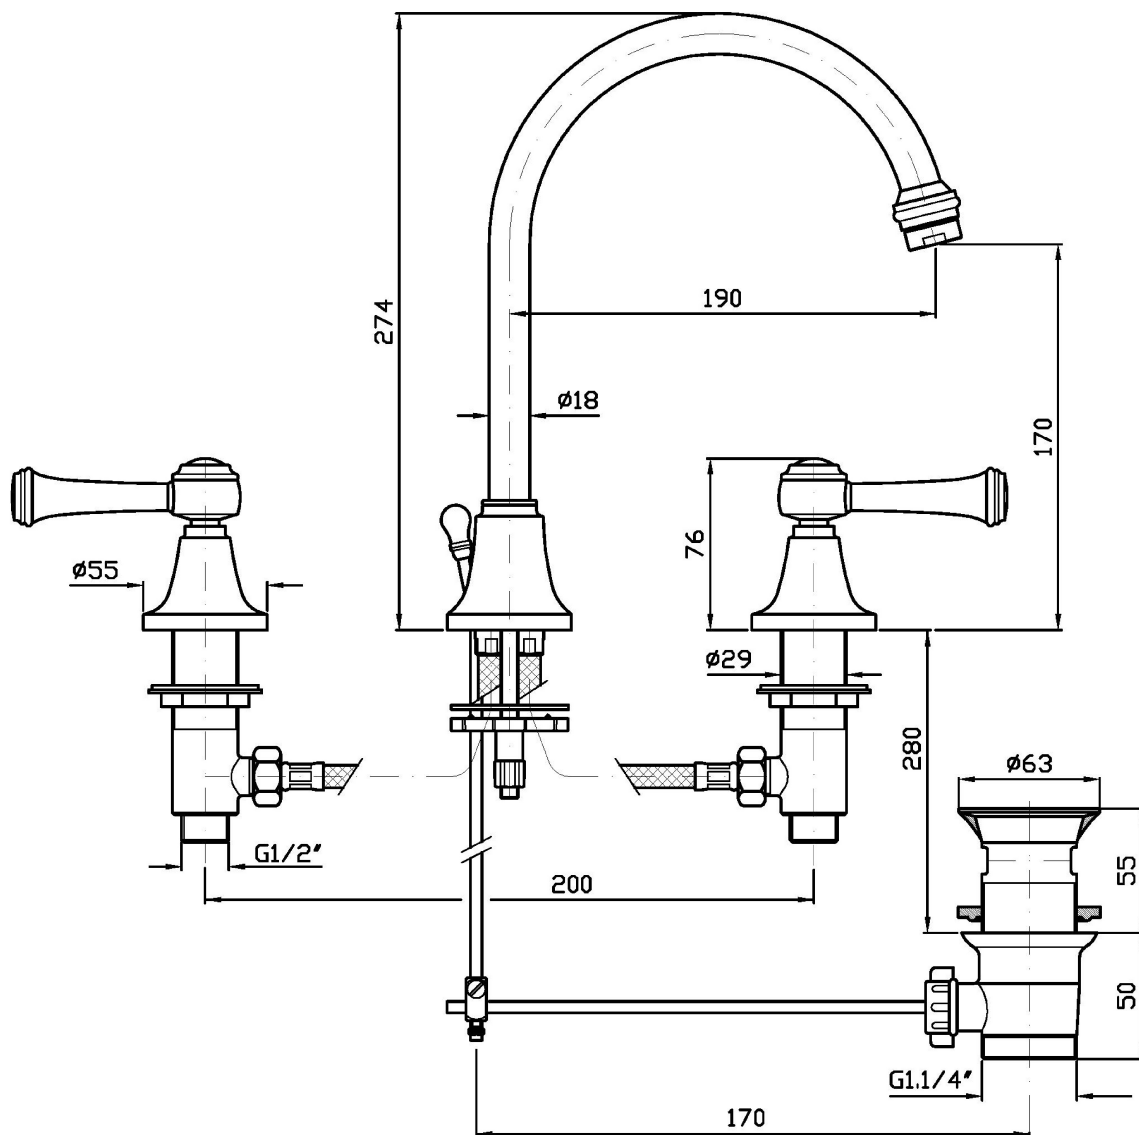

AGORÀ

ZAM406

Disegno Complessivo / Overall Drawing

Note / Notes