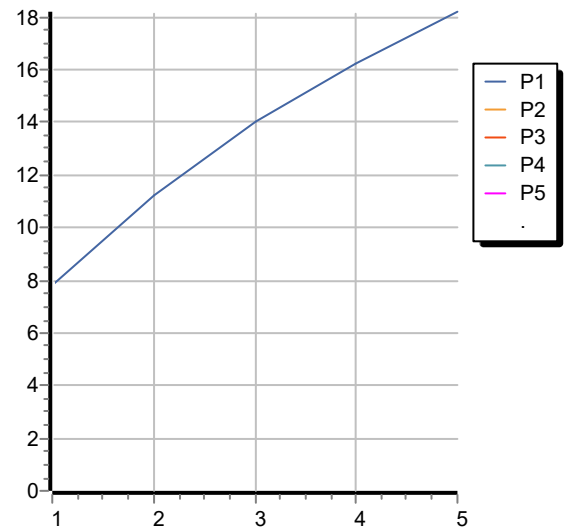

ZAM406

Portate / Flowrates (lt/min)

PRESSIONE PRESSURE	1 BAR	2 BAR	3 BAR	4 BAR	5 BAR
P1 LAVABO BASIN	7,8	11,2	14	16,2	18,2
P2					
P3					
P4					
P5					

AGORÀ

ZAM406

Pesi e Misure / Weights and Sizes

Peso (Kg) Weight (lb)	3,65 (Kg)	8,05 (lb)
Volume test (dc3) - (in3)	11,01 (dc3)	671,87 (in3)
h (mm) - (in)	90,00 (mm)	3,54 (in)
L1 (mm) - (in)	335,00 (mm)	13,19 (in)
L2 (mm) - (in)	365,00 (mm)	14,37 (in)