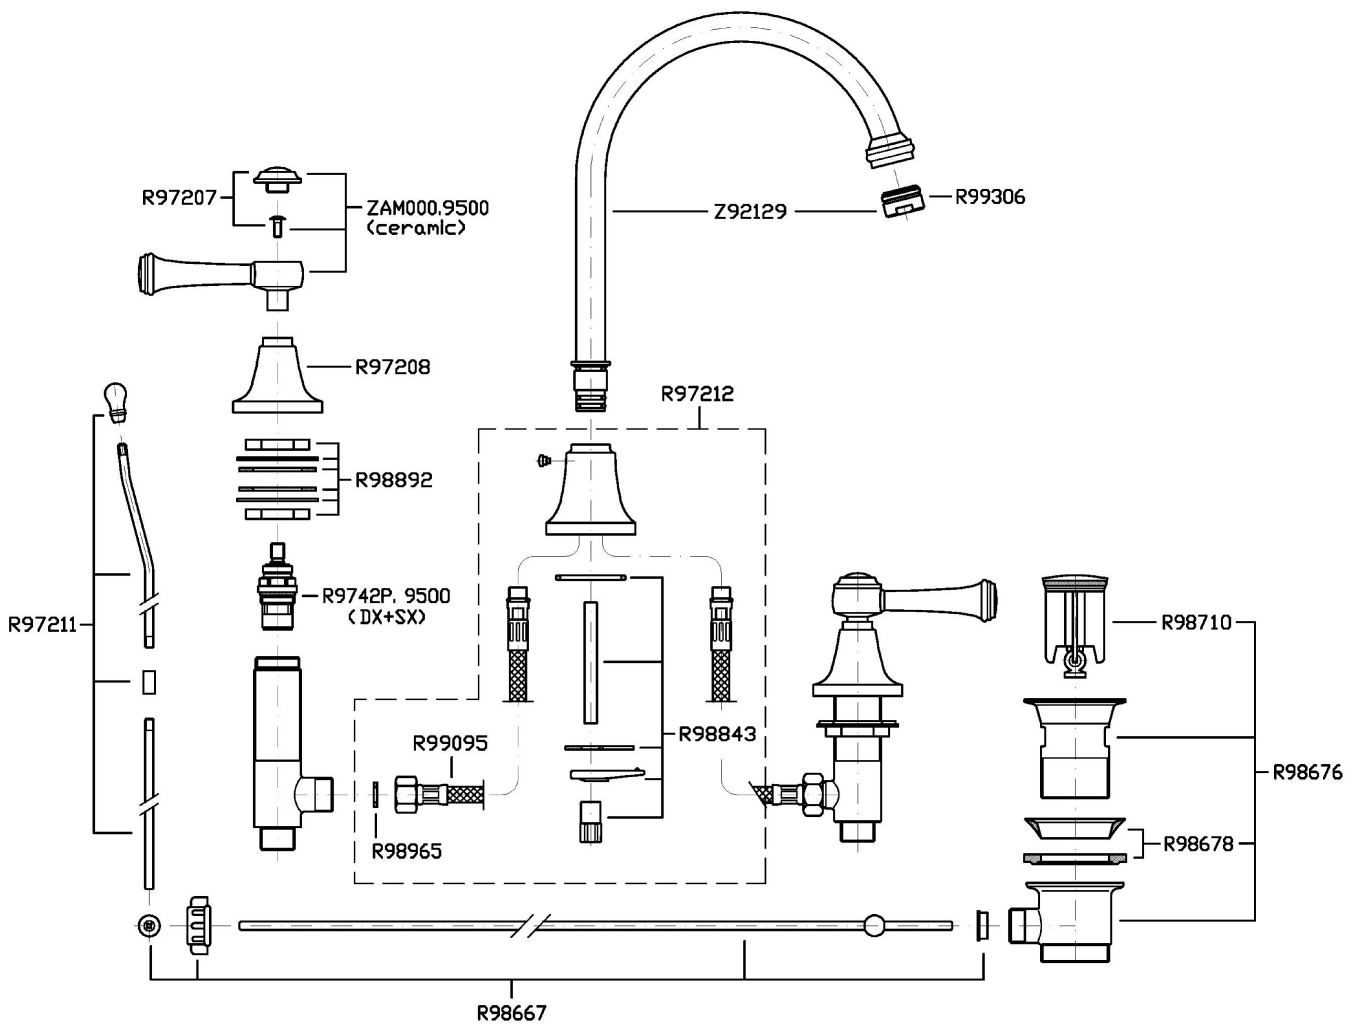

AGORÀ

ZAM406

Batteria lavabo a 3 fori con bocca fissa. / 3 hole basin mixer fixed spout.

Batteria lavabo a 3 fori con bocca fissa, aeratore, scarico da 1 ¼, flessibili di collegamento.

3 hole basin mixer fixed spout, with aerator, 1 ¼ pop-up waste, flexible tails.

AGORÀ

ZAM406

Disegno Complessivo / Overall Drawing

Note / Notes

AGORÀ

ZAM406

Esplosi / Exploded

AGORÀ

ZAM406

Portate / Flowrates (lt/min)

PRESSIONE PRESSURE	1 BAR	2 BAR	3 BAR	4 BAR	5 BAR
P1 LAVABO BASIN	7,8	11,2	14	16,2	18,2
P2					
P3					
P4					
P5					

AGORÀ

ZAM406

Pesi e Misure / Weights and Sizes

Peso (Kg) Weight (lb)	3,65 (Kg)	8,05 (lb)
Volume test (dc3) - (in3)	11,01 (dc3)	671,87 (in3)
h (mm) - (in)	90,00 (mm)	3,54 (in)
L1 (mm) - (in)	335,00 (mm)	13,19 (in)
L2 (mm) - (in)	365,00 (mm)	14,37 (in)