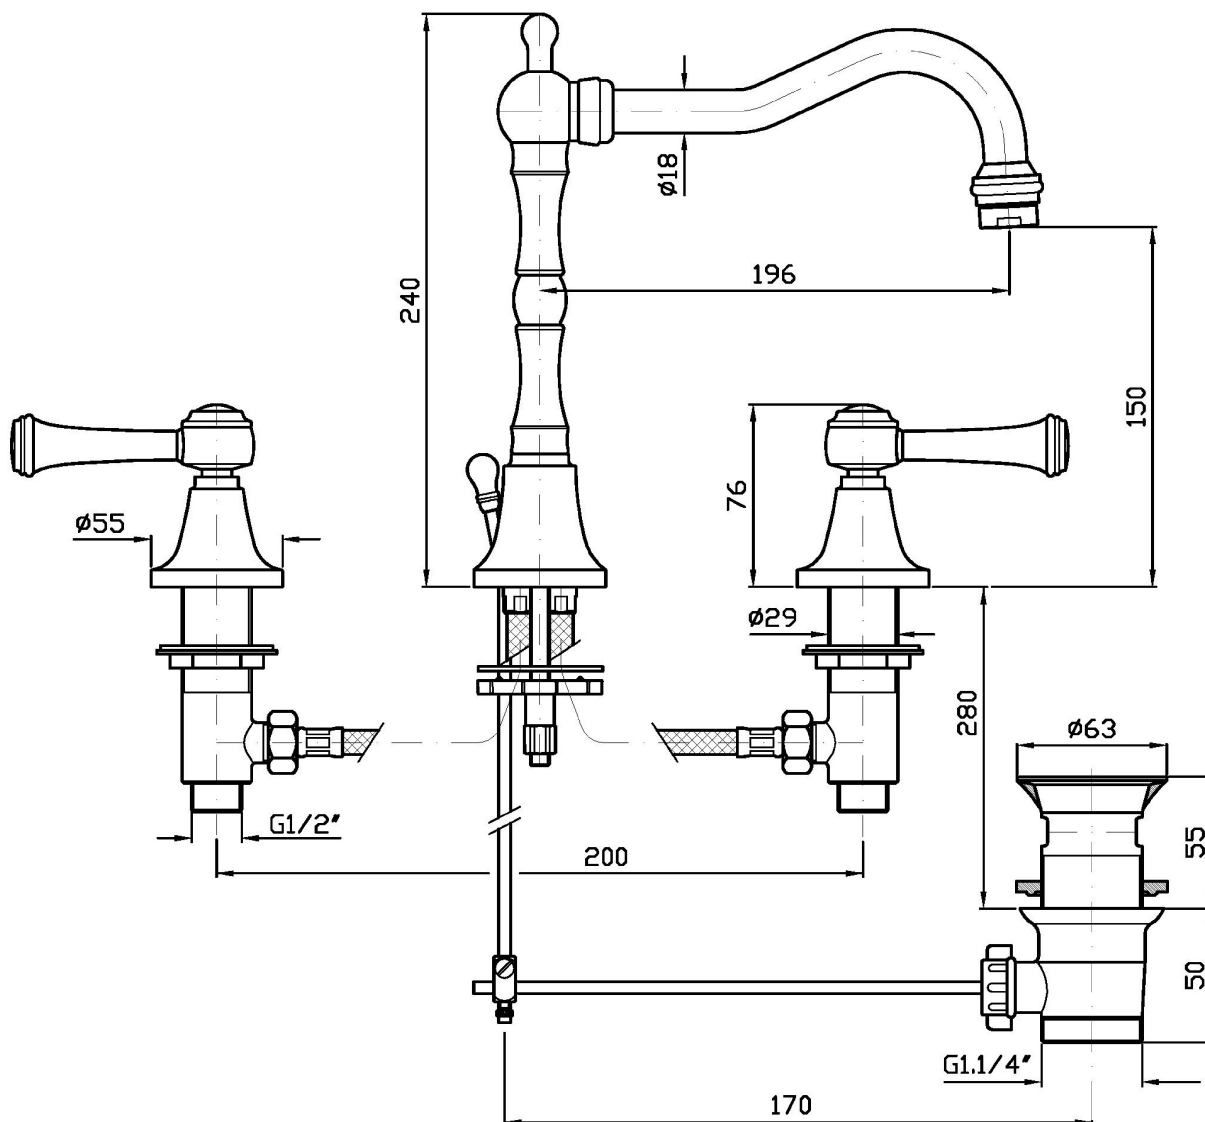

AGORÀ

ZAM405

Disegno Complessivo / Overall Drawing

Note / Notes