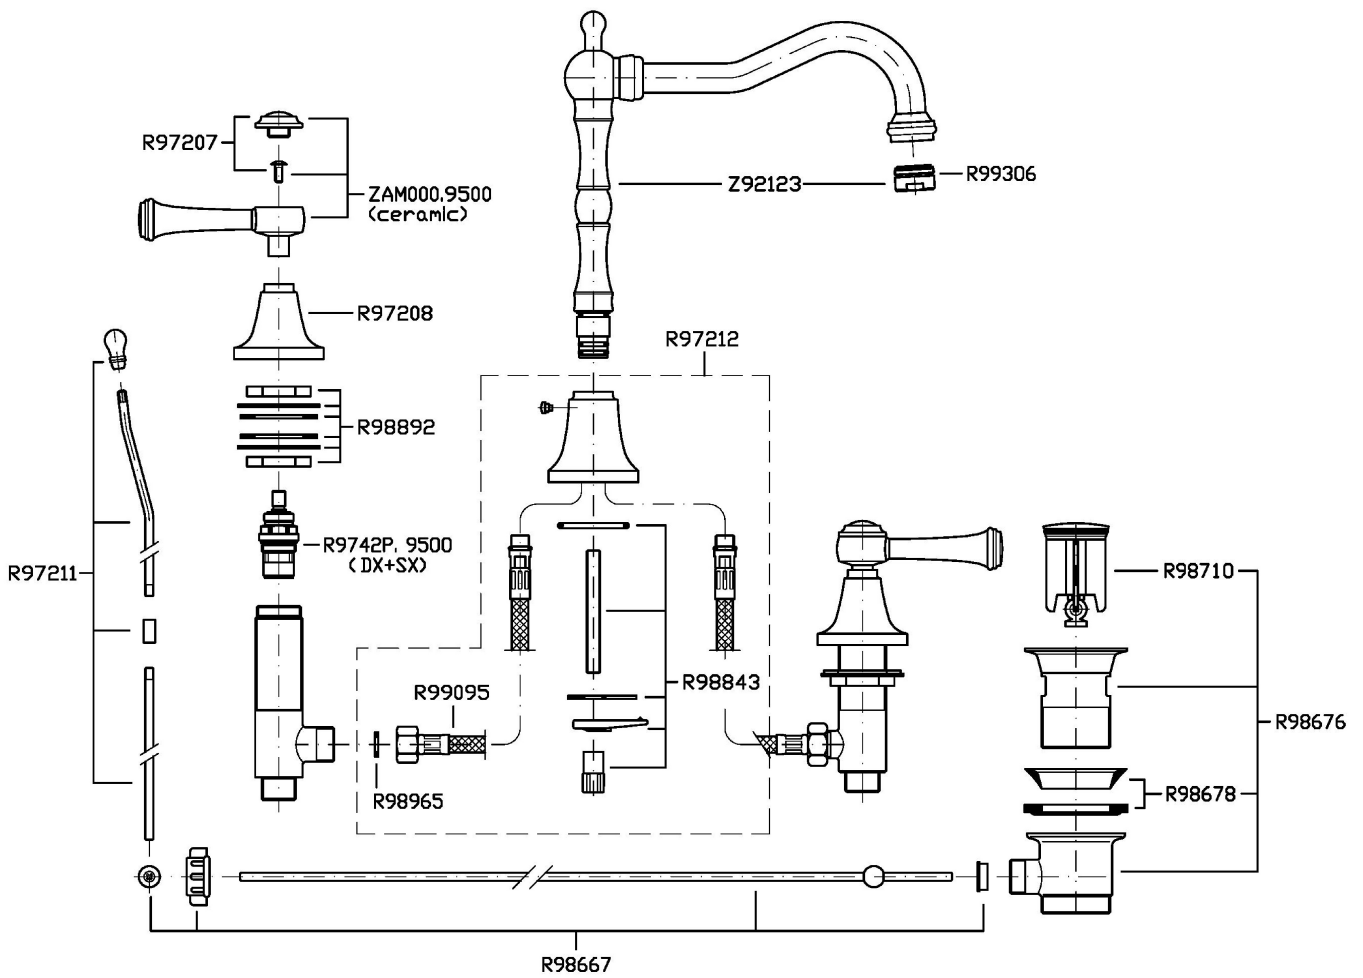

AGORÀ

ZAM405

Batteria lavabo a 3 fori con bocca fissa. / 3 hole basin mixer fixed spout.

Batteria lavabo a 3 fori con bocca fissa, aeratore, scarico da 1 ¼", flessibili di collegamento.

3 hole basin mixer fixed spout, with aerator, 1 ¼" pop-up waste, flexible tails.

AGORÀ

ZAM405

Disegno Complessivo / Overall Drawing

Note / Notes

AGORÀ

ZAM405

Esplosi / Exploded

AGORÀ

ZAM405

Portate / Flowrates (lt/min)

PRESSIONE PRESSURE	1 BAR	2 BAR	3 BAR	4 BAR	5 BAR
P1 LAVABO BASIN	7,8	11,2	14	16,2	18,2
P2					
P3					
P4					
P5					

AGORÀ

ZAM405

Pesi e Misure / Weights and Sizes

Peso (Kg) Weight (lb)	3,94 (Kg)	8,69 (lb)
Volume test (dc3) - (in3)	11,01 (dc3)	671,87 (in3)
h (mm) - (in)	90,00 (mm)	3,54 (in)
L1 (mm) - (in)	335,00 (mm)	13,19 (in)
L2 (mm) - (in)	365,00 (mm)	14,37 (in)