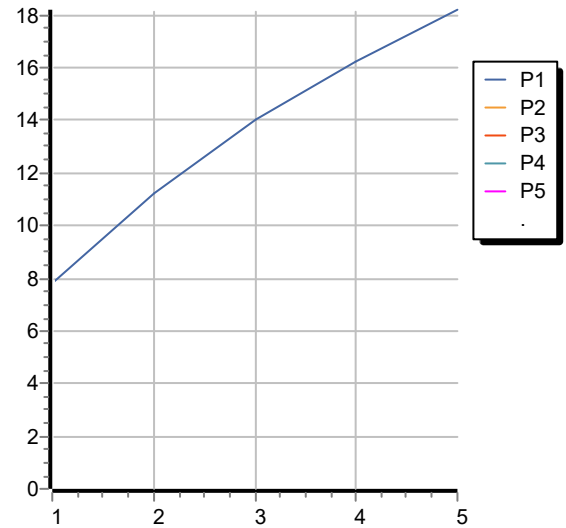

ZAM405

Portate / Flowrates (lt/min)

PRESSIONE PRESSURE	1 BAR	2 BAR	3 BAR	4 BAR	5 BAR
P1 LAVABO BASIN	7,8	11,2	14	16,2	18,2
P2					
P3					
P4					
P5					

AGORÀ

ZAM405

Pesi e Misure / Weights and Sizes

Peso (Kg) Weight (lb)	3,94 (Kg)	8,69 (lb)
Volume test (dc3) - (in3)	11,01 (dc3)	671,87 (in3)
h (mm) - (in)	90,00 (mm)	3,54 (in)
L1 (mm) - (in)	335,00 (mm)	13,19 (in)
L2 (mm) - (in)	365,00 (mm)	14,37 (in)