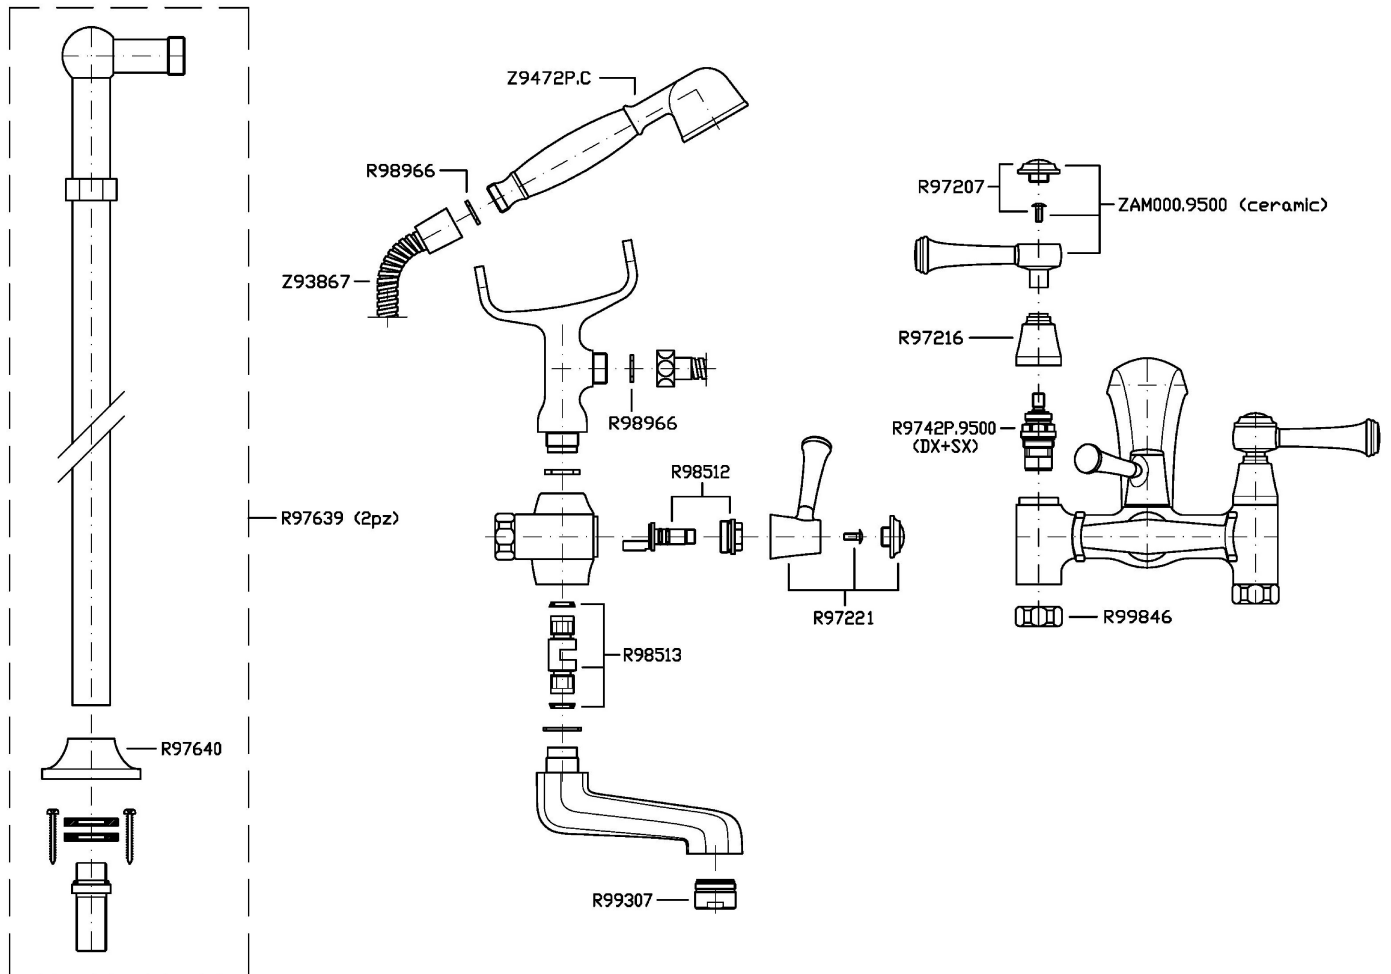

AGORÀ

ZAM278

Free standing vasca-doccia. / Free standing bath-shower mixer.

Free standing vasca-doccia con deviatore, doccetta, flessibile da 1500mm.

Free standing bath-shower mixer with shower set and pillars.

AGORÀ

ZAM278

Disegno Complessivo / Overall Drawing

Note / Notes

AGORÀ

ZAM278

Esplosi / Exploded

AGORÀ

ZAM278

Portate / Flowrates (lt/min)

| PRESSIONE PRESSURE | 1 BAR | 2 BAR | 3 BAR | 4 BAR | 5 BAR |
|---------------------------------|-------|-------|-------|-------|-------|
| P1 DOCCETTA HANDSHOWER | 10,3 | 15,3 | 19,2 | 22,5 | 25,6 |
| P2 BOCCA VASCA WALL SPOUT | 12,9 | 19,1 | 22,7 | 27,7 | 31,1 |
| P3 | | | | | |
| P4 | | | | | |
| P5 | | | | | |

AGORÀ

ZAM278

Pesi e Misure / Weights and Sizes

| | | |
|-------------------------------|---------------|-----------------|
| Peso (Kg) Weight (lb) | 8,70 (Kg) | 19,18 (lb) |
| Volume test (dc3) - (in3) | 53,39 (dc3) | 3258,06 (in3) |
| h (mm) - (in) | 215,00 (mm) | 8,46 (in) |
| L1 (mm) - (in) | 260,00 (mm) | 10,24 (in) |
| L2 (mm) - (in) | 955,00 (mm) | 37,60 (in) |