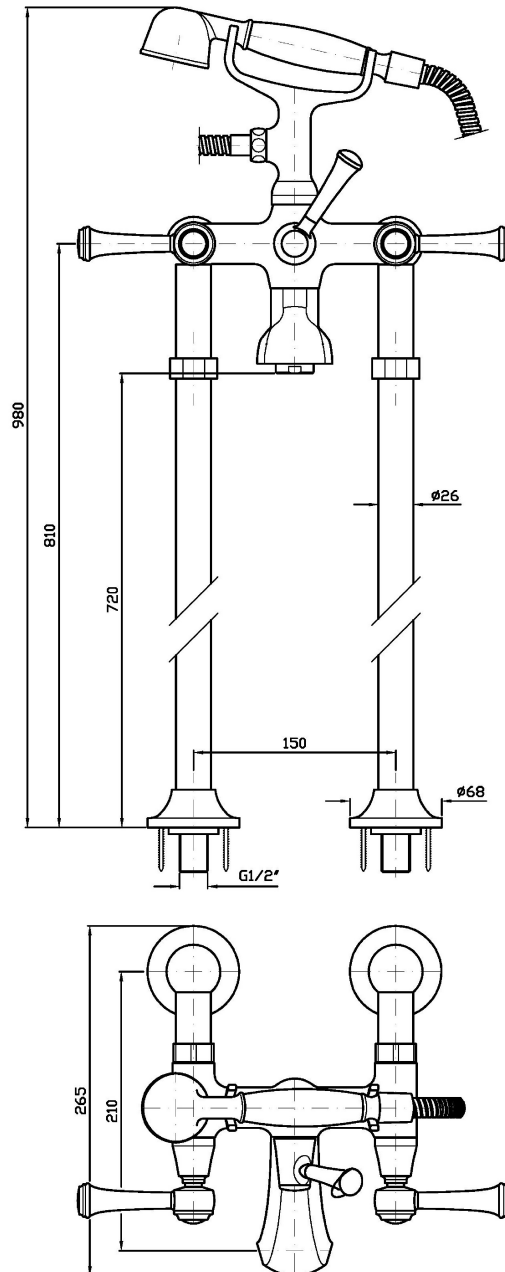

AGORÀ

ZAM278

Free standing vasca-doccia. / Free standing bath-shower mixer.

Free standing vasca-doccia con deviatore, doccetta, flessibile da 1500mm.

Free standing bath-shower mixer with shower set and pillars.

AGORÀ

ZAM278

Disegno Complessivo / Overall Drawing

Note / Notes

AGORÀ

ZAM278

Esplosi / Exploded

AGORÀ

ZAM278

Portate / Flowrates (lt/min)

| PRESSIONE PRESSURE | 1 BAR | 2 BAR | 3 BAR | 4 BAR | 5 BAR |
|---------------------------------|-------|-------|-------|-------|-------|
| P1 DOCCETTA HANDSHOWER | 10,3 | 15,3 | 19,2 | 22,5 | 25,6 |
| P2 BOCCA VASCA WALL SPOUT | 12,9 | 19,1 | 22,7 | 27,7 | 31,1 |
| P3 | | | | | |
| P4 | | | | | |
| P5 | | | | | |

AGORÀ

ZAM278

Pesi e Misure / Weights and Sizes

| | | |
|-------------------------------|---------------|-----------------|
| Peso (Kg) Weight (lb) | 8,70 (Kg) | 19,18 (lb) |
| Volume test (dc3) - (in3) | 53,39 (dc3) | 3258,06 (in3) |
| h (mm) - (in) | 215,00 (mm) | 8,46 (in) |
| L1 (mm) - (in) | 260,00 (mm) | 10,24 (in) |
| L2 (mm) - (in) | 955,00 (mm) | 37,60 (in) |