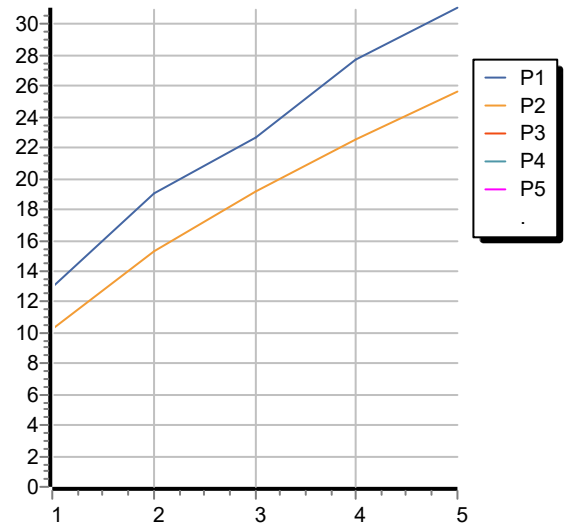

ZAM278

Portate / Flowrates (lt/min)

| PRESSIONE PRESSURE | 1 BAR | 2 BAR | 3 BAR | 4 BAR | 5 BAR |
|---------------------------------|-------|-------|-------|-------|-------|
| P1 DOCCETTA HANDSHOWER | 10,3 | 15,3 | 19,2 | 22,5 | 25,6 |
| P2 BOCCA VASCA WALL SPOUT | 12,9 | 19,1 | 22,7 | 27,7 | 31,1 |
| P3 | | | | | |
| P4 | | | | | |
| P5 | | | | | |

AGORÀ

ZAM278

Pesi e Misure / Weights and Sizes

| | | |
|-------------------------------|---------------|-----------------|
| Peso (Kg) Weight (lb) | 8,70 (Kg) | 19,18 (lb) |
| Volume test (dc3) - (in3) | 53,39 (dc3) | 3258,06 (in3) |
| h (mm) - (in) | 215,00 (mm) | 8,46 (in) |
| L1 (mm) - (in) | 260,00 (mm) | 10,24 (in) |
| L2 (mm) - (in) | 955,00 (mm) | 37,60 (in) |