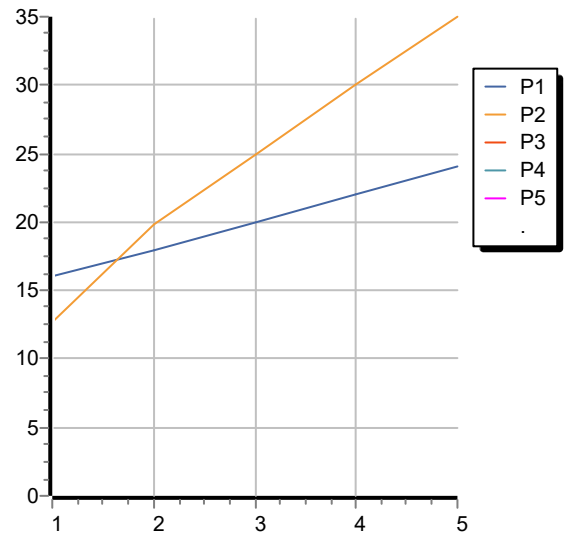

ZAM254

Portate / Flowrates (lt/min)

PRESSIONE PRESSURE	1 BAR	2 BAR	3 BAR	4 BAR	5 BAR
P1 BOCCA VASCA WALL SPOUT	16	18	20	22	24
P2 DOCCETTA HANDSHOWER	12,7	19,9	25	30	35
P3					
P4					
P5					

AGORÀ

ZAM254

Pesi e Misure / Weights and Sizes

Peso (Kg) Weight (lb)	4,14 (Kg)	9,13 (lb)
Volume test (dc3) - (in3)	12,27 (dc3)	748,76 (in3)
h (mm) - (in)	150,00 (mm)	5,91 (in)
L1 (mm) - (in)	250,00 (mm)	9,84 (in)
L2 (mm) - (in)	327,00 (mm)	12,87 (in)