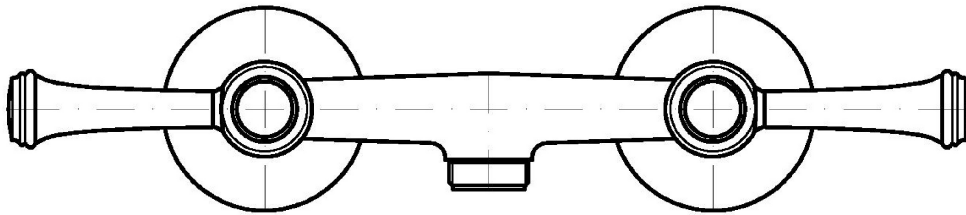

## AGORÀ

ZAM055

Gruppo esteno doccia. / Exposed shower mixer.

Gruppo esteno doccia con uscita da 3/4" e riduttore da 1/2".

Exposed shower mixer, 3/4" outlet and 1/2" reducer.

## AGORÀ

ZAM055

Disegno Complessivo / Overall Drawing

Note / Notes