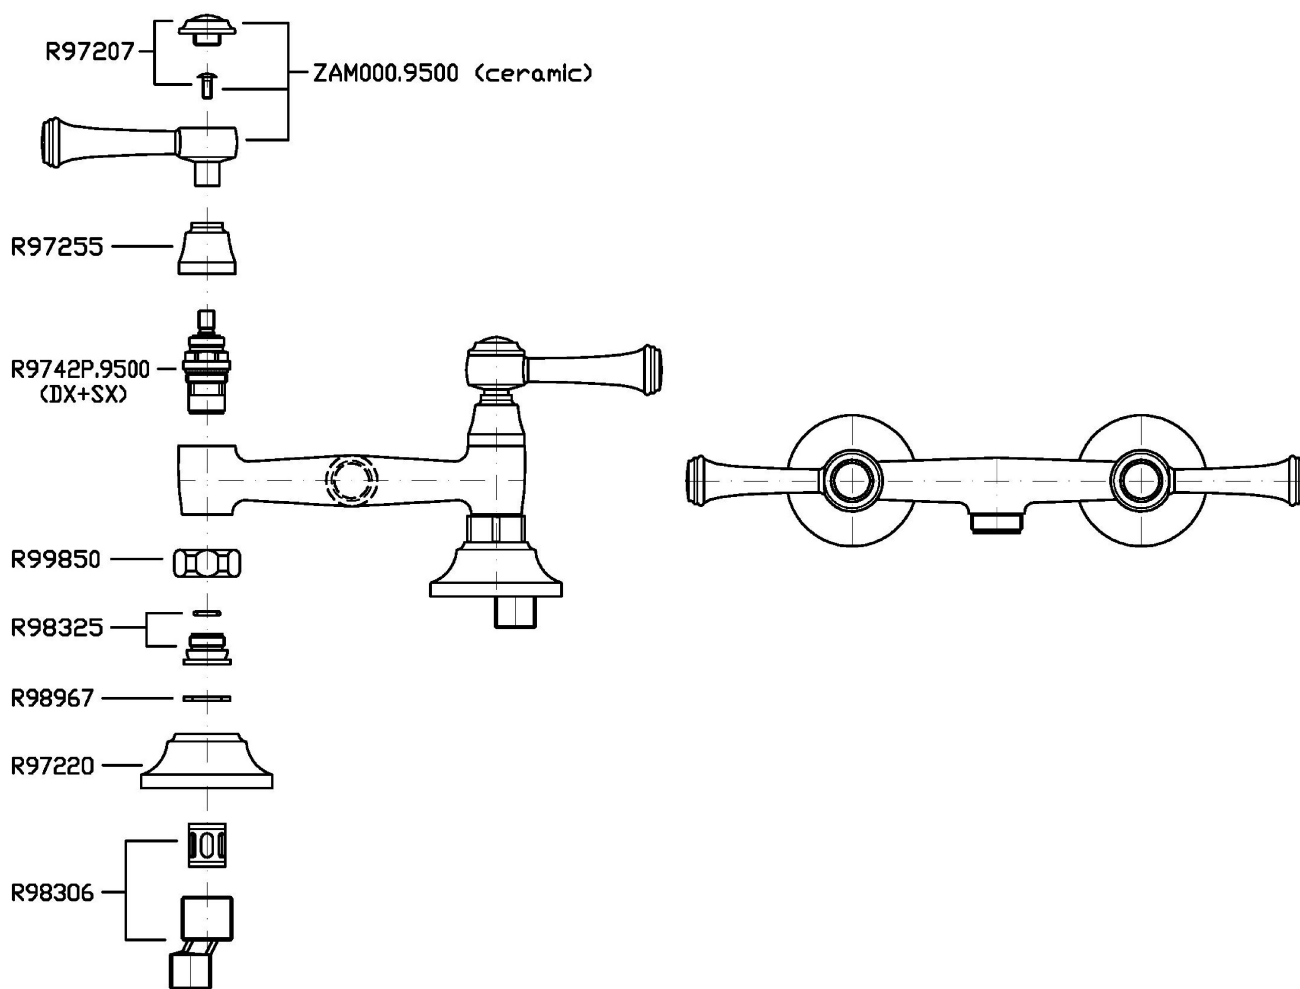

## AGORÀ

ZAM055

Gruppo esteno doccia. / Exposed shower mixer.

Gruppo esteno doccia con uscita da 3/4" e riduttore da 1/2".

Exposed shower mixer, 3/4" outlet and 1/2" reducer.

## AGORÀ

ZAM055

Disegno Complessivo / Overall Drawing

Note / Notes

## AGORÀ

ZAM055

Portate / Flowrates (lt/min)

PRESSIONE PRESSURE	1 BAR	2 BAR	3 BAR	4 BAR	5 BAR
2 RUBINETTO APERTI P1 2 TAPS OPENED	11	16	20	23	26
P2					
P3					
P4					
P5					

## AGORÀ

ZAM055

Pesi e Misure / Weights and Sizes

Peso ( Kg ) Weight ( lb )	1,76 ( Kg )	3,88 ( lb )
Volume test ( dc3 ) - ( in3 )	4,42 ( dc3 )	269,72 ( in3 )
h ( mm ) - ( in )	120,00 ( mm )	4,72 ( in )
L1 ( mm ) - ( in )	160,00 ( mm )	6,30 ( in )
L2 ( mm ) - ( in )	230,00 ( mm )	9,06 ( in )