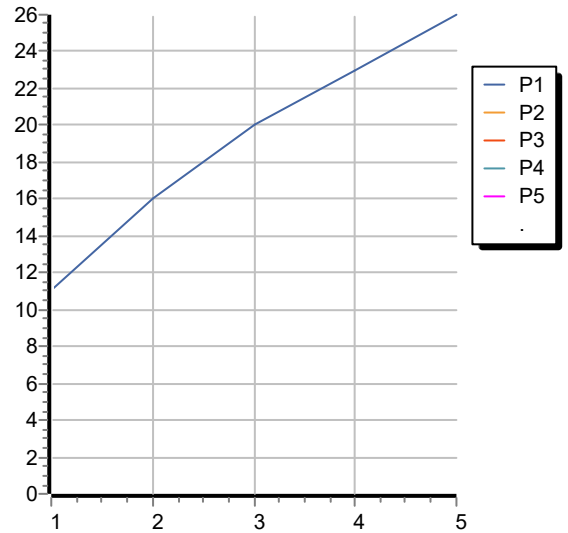

## AGORÀ

ZAM055

Portate / Flowrates (lt/min)

PRESSIONE PRESSURE	1 BAR	2 BAR	3 BAR	4 BAR	5 BAR
2 RUBINETTO APERTI P1 2 TAPS OPENED	11	16	20	23	26
P2					
P3					
P4					
P5					