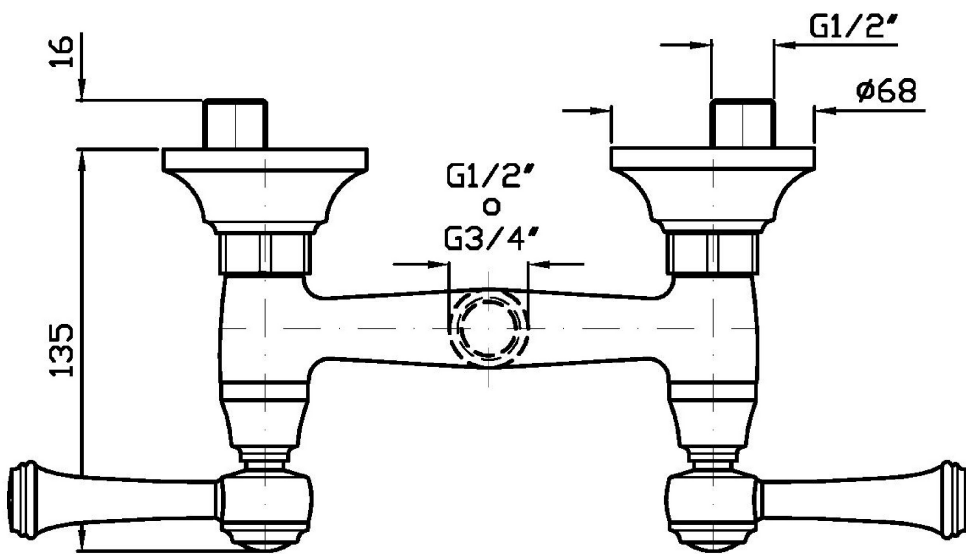

## AGORÀ

ZAM055

Gruppo esteno doccia. / Exposed shower mixer.

Gruppo esteno doccia con uscita da 3/4" e riduttore da 1/2".

Exposed shower mixer, 3/4" outlet and 1/2" reducer.

## AGORÀ

ZAM055

Disegno Complessivo / Overall Drawing

Note / Notes

## AGORÀ

ZAM055

Pesi e Misure / Weights and Sizes

Peso ( Kg ) Weight ( lb )	1,76 ( Kg )	3,88 ( lb )
Volume test ( dc3 ) - ( in3 )	4,42 ( dc3 )	269,72 ( in3 )
h ( mm ) - ( in )	120,00 ( mm )	4,72 ( in )
L1 ( mm ) - ( in )	160,00 ( mm )	6,30 ( in )
L2 ( mm ) - ( in )	230,00 ( mm )	9,06 ( in )