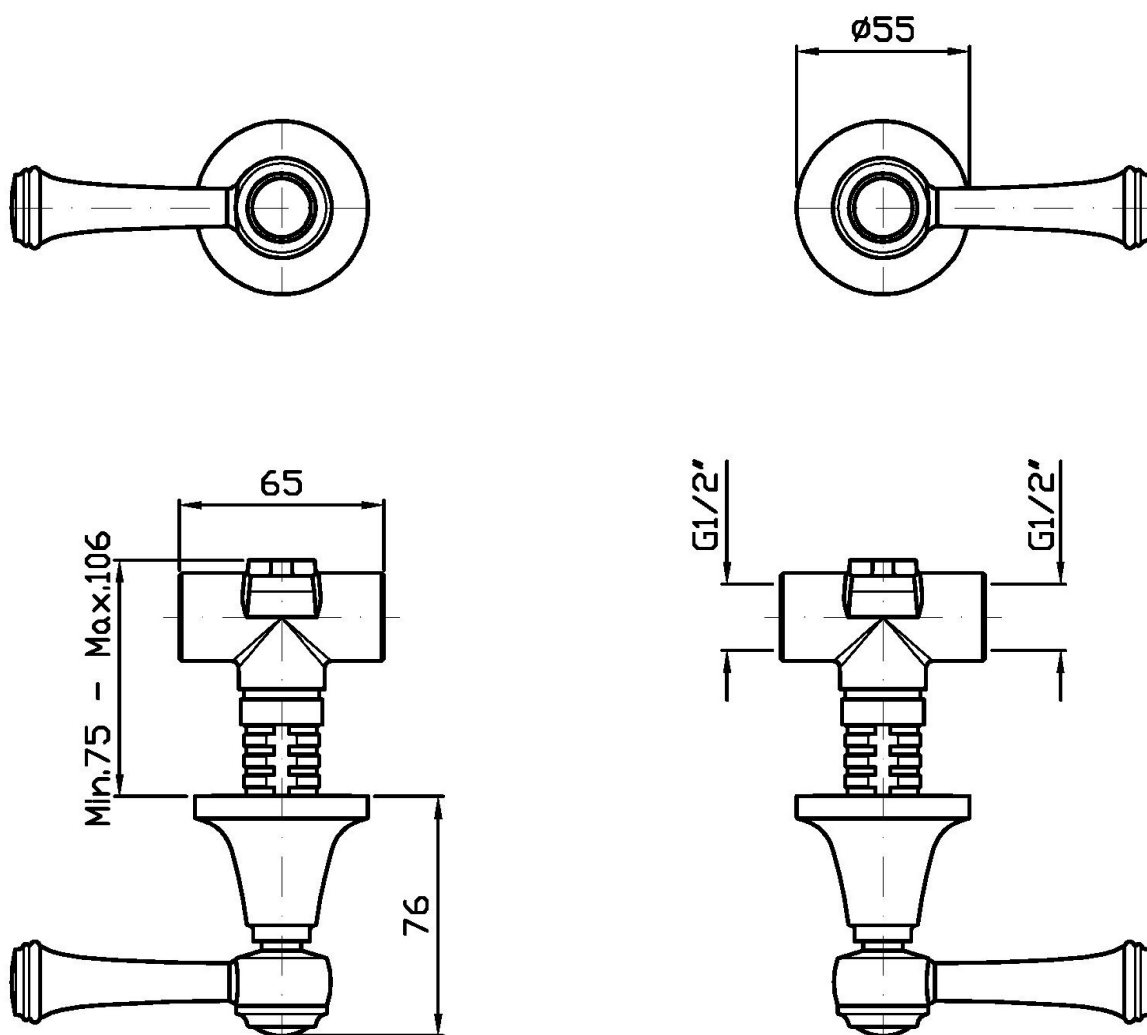

AGORÀ

ZAL738

Disegno Complessivo / Overall Drawing

Note / Notes