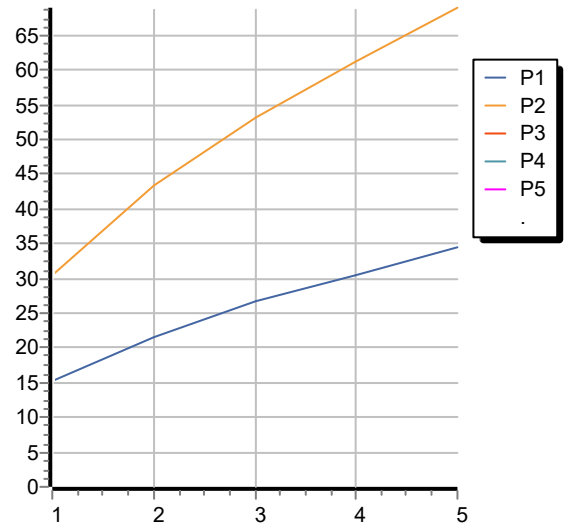

ZAL738

Portate / Flowrates (lt/min)

PRESSIONE PRESSURE	1 BAR	2 BAR	3 BAR	4 BAR	5 BAR
1 RUBINETTO APERTO <i>P1</i>	15,3	21,7	26,6	30,6	34,5
2 RUBINETTI APERTI 2 TAPS OPENED <i>P2</i>	30,6	43,4	53,2	61,2	69
<i>P3</i>					
<i>P4</i>					
<i>P5</i>					

AGORÀ

ZAL738

Pesi e Misure / Weights and Sizes

Peso (Kg) Weight (lb)	1,67 (Kg)	3,68 (lb)
Volume test (dc3) - (in3)	3,32 (dc3)	202,60 (in3)
h (mm) - (in)	93,00 (mm)	3,66 (in)
L1 (mm) - (in)	162,00 (mm)	6,38 (in)
L2 (mm) - (in)	220,00 (mm)	8,66 (in)