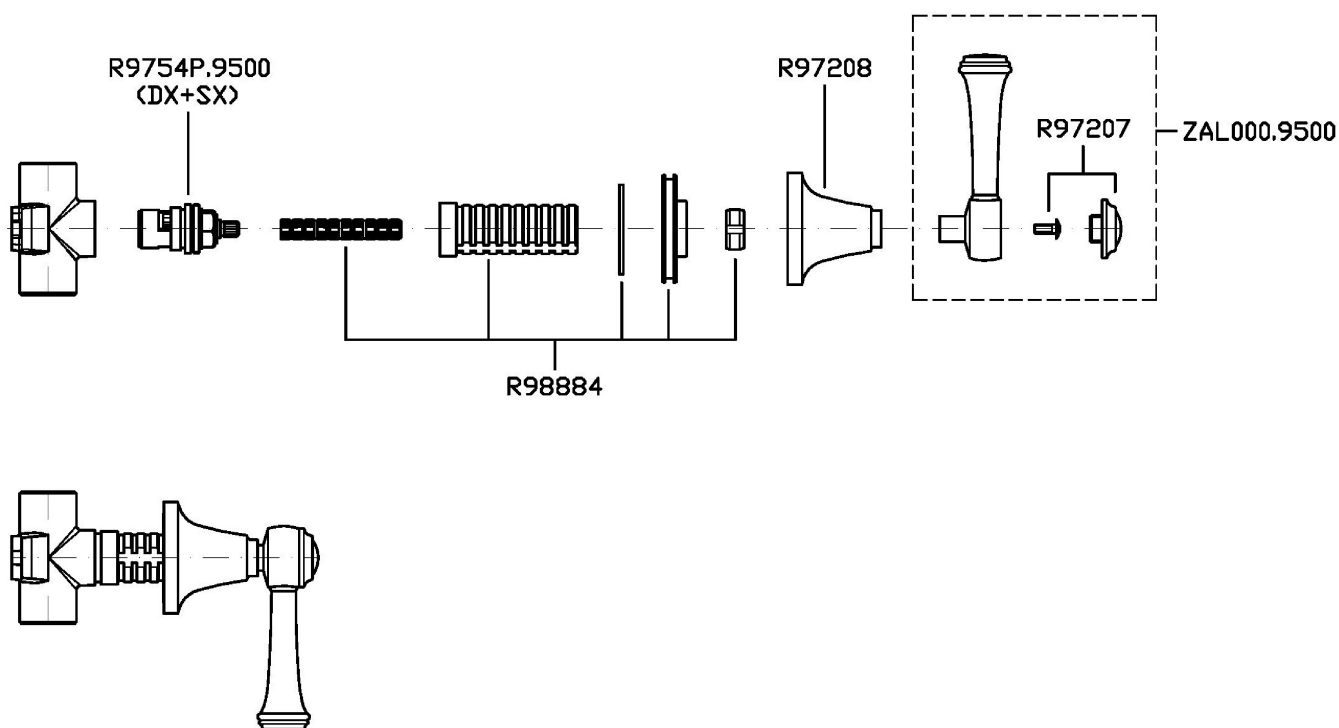

AGORÀ

ZAL738

Esplosi / Exploded