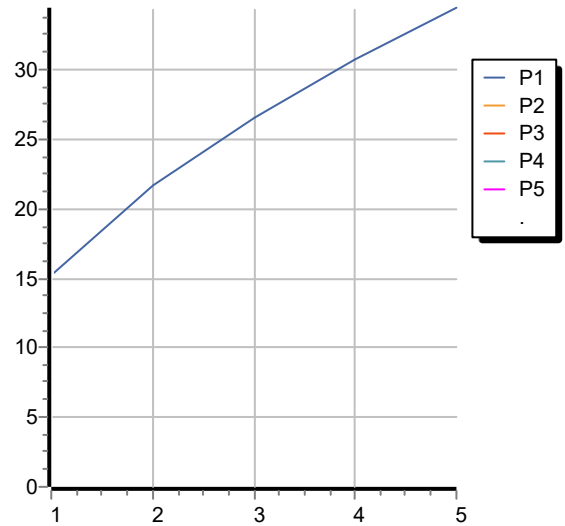

ZAL729

Portate / Flowrates (lt/min)

PRESSIONE PRESSURE	1 BAR	2 BAR	3 BAR	4 BAR	5 BAR
1 RUBINETTO APERTO <i>P1</i>	15,3	21,7	26,6	30,7	34,5
<i>P2</i>					
<i>P3</i>					
<i>P4</i>					
<i>P5</i>					

AGORÀ

ZAL729

Pesi e Misure / Weights and Sizes

Peso (Kg) Weight (lb)	0,90 (Kg)	1,98 (lb)
Volume test (dc3) - (in3)	1,21 (dc3)	73,84 (in3)
h (mm) - (in)	73,00 (mm)	2,87 (in)
L1 (mm) - (in)	127,00 (mm)	5,00 (in)
L2 (mm) - (in)	130,00 (mm)	5,12 (in)