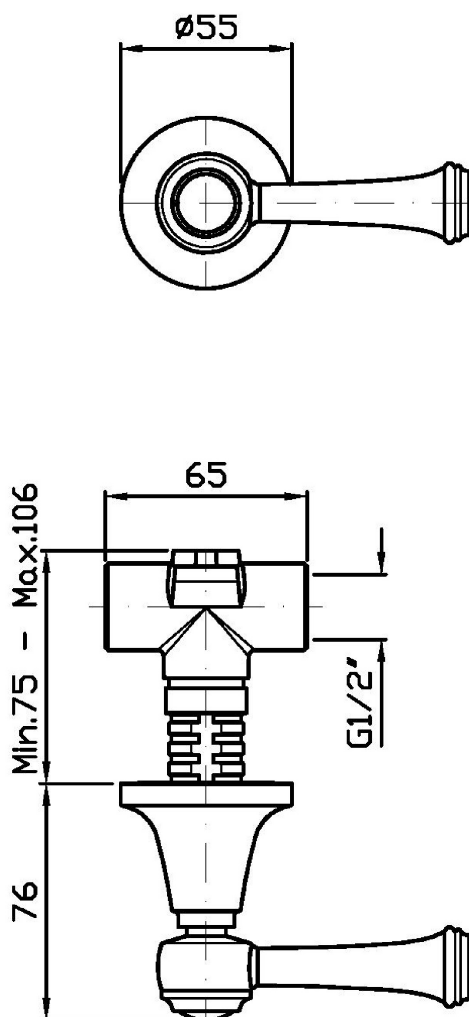

Marchio / Brand ZUCCHETTI

Classe / Class WW

AGORÀ

ZAL729

Rubinetto incasso. / Wall valve.

Rubinetto incasso da 1/2".

1/2" wall valve.

R99779

AGORÀ

ZAL729

Disegno Complessivo / Overall Drawing

Note / Notes

AGORÀ

ZAL729

Esplosi / Exploded

AGORÀ

ZAL729

Portate / Flowrates (lt/min)

PRESSIONE PRESSURE	1 BAR	2 BAR	3 BAR	4 BAR	5 BAR
1 RUBINETTO APERTO <i>P1</i>	15,3	21,7	26,6	30,7	34,5
<i>P2</i>					
<i>P3</i>					
<i>P4</i>					
<i>P5</i>					

AGORÀ

ZAL729

Pesi e Misure / Weights and Sizes

Peso (Kg) Weight (lb)	0,90 (Kg)	1,98 (lb)
Volume test (dc3) - (in3)	1,21 (dc3)	73,84 (in3)
h (mm) - (in)	73,00 (mm)	2,87 (in)
L1 (mm) - (in)	127,00 (mm)	5,00 (in)
L2 (mm) - (in)	130,00 (mm)	5,12 (in)