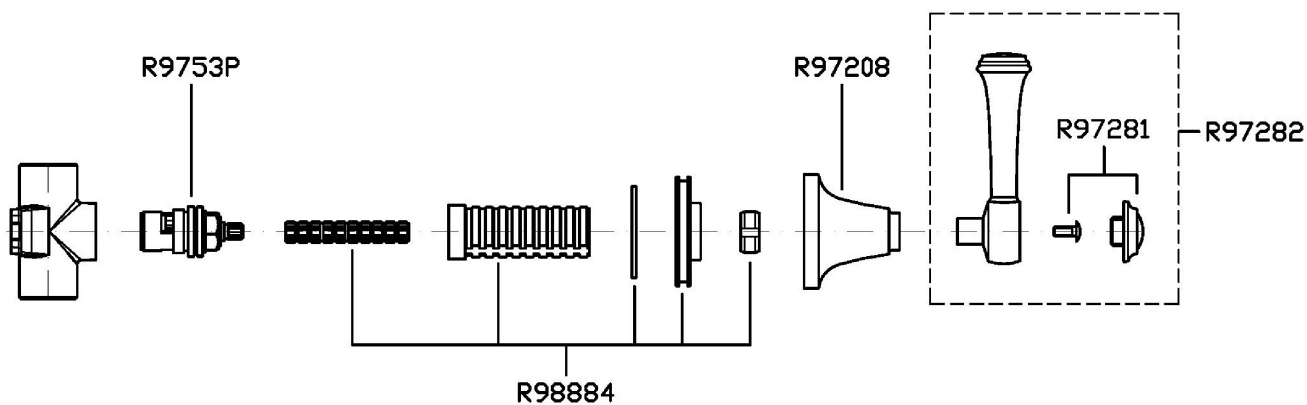

Marchio / Brand ZUCCHETTI

Classe / Class WW

AGORÀ

ZAL729

Rubinetto incasso. / Wall valve.

Rubinetto incasso da 1/2".

1/2" wall valve.

R99779

AGORÀ

ZAL729

Disegno Complessivo / Overall Drawing

Note / Notes

AGORÀ

ZAL729

Esplosi / Exploded

AGORÀ

ZAL729

Portate / Flowrates (lt/min)

PRESSIONE PRESSURE	1 BAR	2 BAR	3 BAR	4 BAR	5 BAR
1 RUBINETTO APERTO <i>P1</i>	15,3	21,7	26,6	30,7	34,5
<i>P2</i>					
<i>P3</i>					
<i>P4</i>					
<i>P5</i>					

AGORÀ

ZAL729

Pesi e Misure / Weights and Sizes

Peso (Kg) Weight (lb)	0,90 (Kg)	1,98 (lb)
Volume test (dc3) - (in3)	1,21 (dc3)	73,84 (in3)
h (mm) - (in)	73,00 (mm)	2,87 (in)
L1 (mm) - (in)	127,00 (mm)	5,00 (in)
L2 (mm) - (in)	130,00 (mm)	5,12 (in)