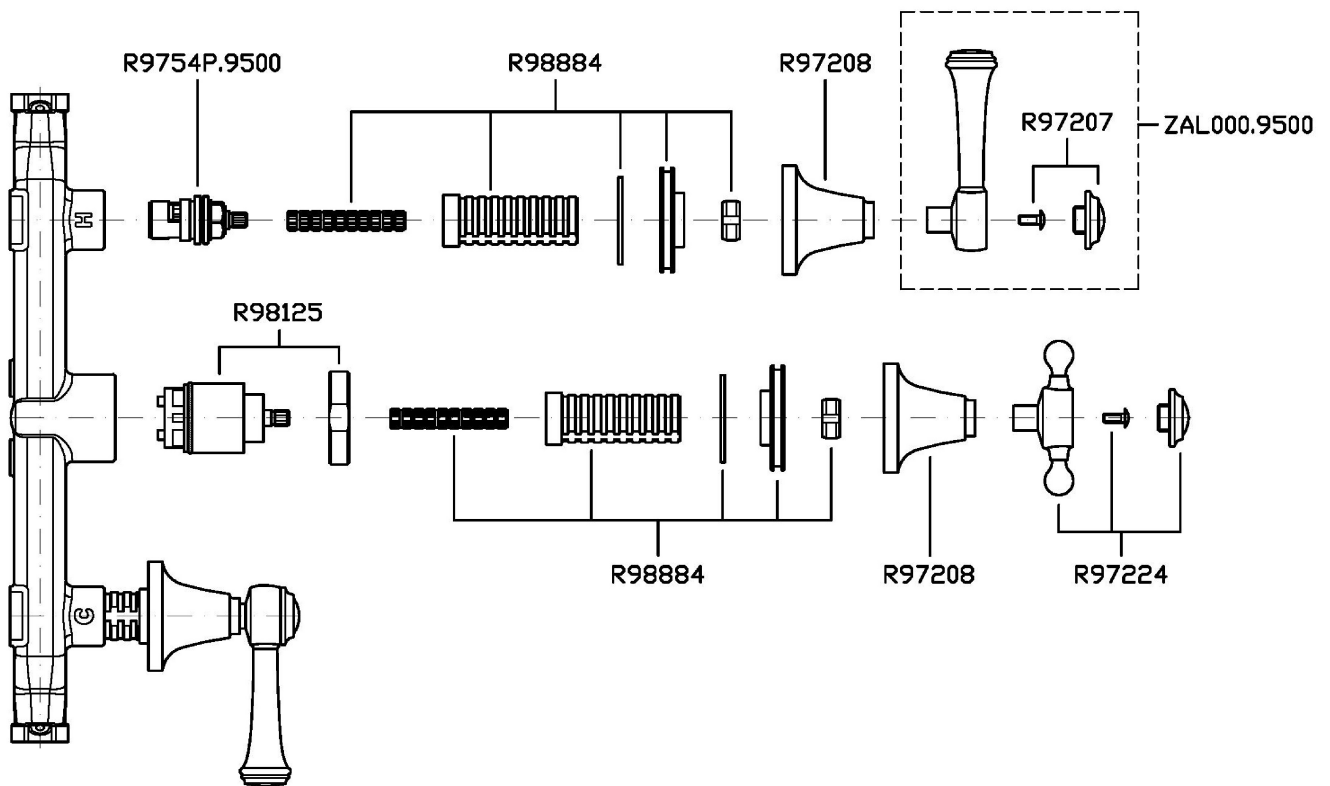

AGORÀ

ZAL695

Gruppo incasso vasca-doccia. / Built-in bath-shower mixer.

Gruppo incasso vasca-doccia a 3 fori con deviatore a 2 vie.

3 hole built-in bath-shower mixer with 2 way diverter.

R99508

Parte incasso. / Built-in part.

ZAL695

Disegno Complessivo / Overall Drawing

AGORÀ

ZAL695

Esplosi / Exploded

AGORÀ

ZAL695

Portate / Flowrates (lt/min)

PRESSIONE PRESSURE	1 BAR	2 BAR	3 BAR	4 BAR	5 BAR
DEVIATORE DIVERTER	10,5	15,3	19	22	24
P1					
P2					
P3					
P4					
P5					

AGORÀ

ZAL695

Pesi e Misure / Weights and Sizes

Peso (Kg) Weight (lb)	2,40 (Kg)	5,29 (lb)
Volume test (dc3) - (in3)	7,43 (dc3)	453,41 (in3)
h (mm) - (in)	90,00 (mm)	3,54 (in)
L1 (mm) - (in)	250,00 (mm)	9,84 (in)
L2 (mm) - (in)	333,00 (mm)	13,11 (in)