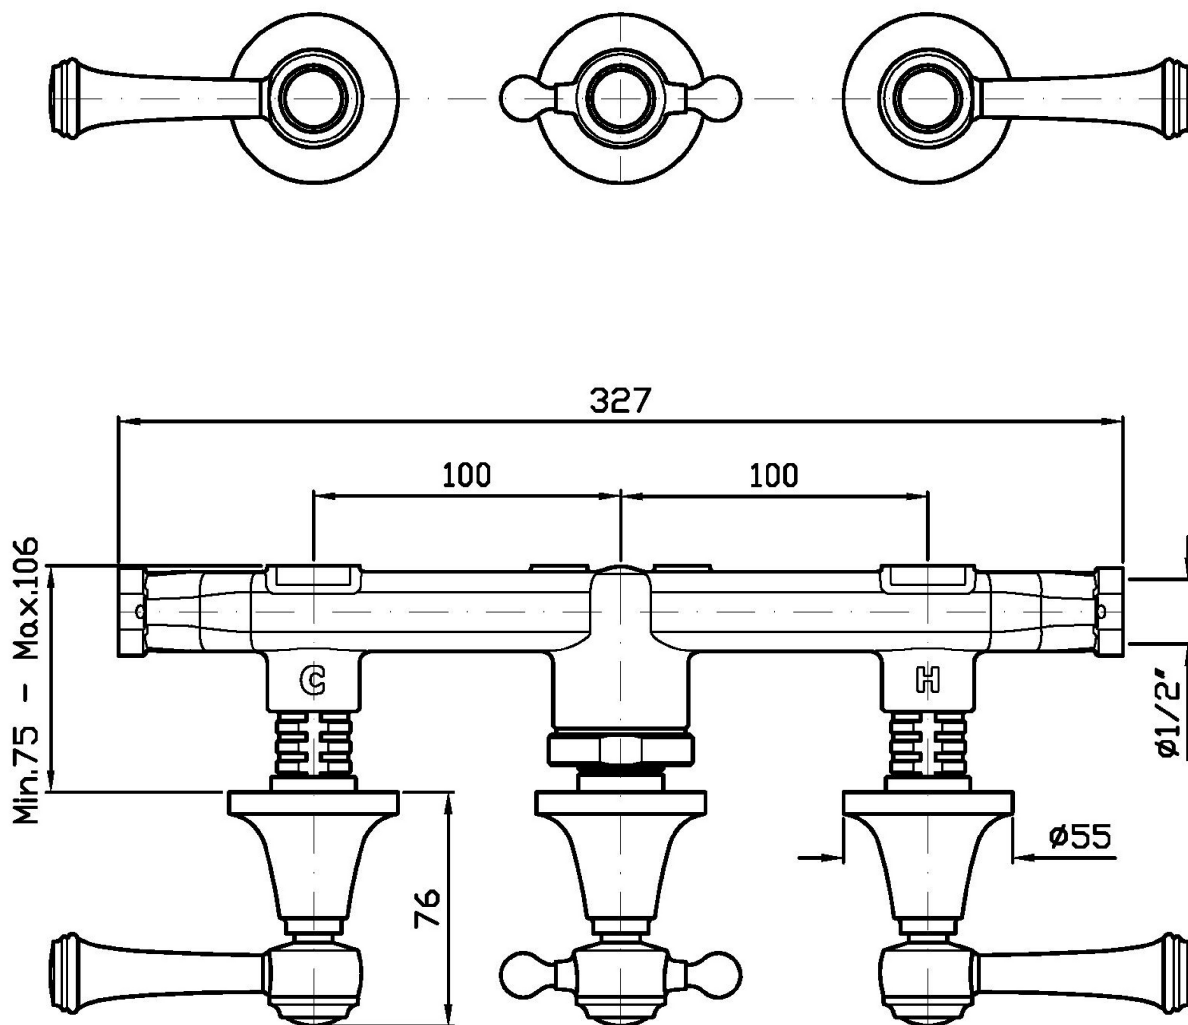

## AGORÀ

ZAL695

Gruppo incasso vasca-doccia. / Built-in bath-shower mixer.

Gruppo incasso vasca-doccia a 3 fori con deviatore a 2 vie.

3 hole built-in bath-shower mixer with 2 way diverter.

R99508

Parte incasso. / Built-in part.

## AGORÀ

ZAL695

Disegno Complessivo / Overall Drawing

Note / Notes

## AGORÀ

ZAL695

Portate / Flowrates (lt/min)

PRESSIONE PRESSURE	1 BAR	2 BAR	3 BAR	4 BAR	5 BAR
DEVIATORE <i>P1</i>	10,5	15,3	19	22	24
<i>P2</i>					
<i>P3</i>					
<i>P4</i>					
<i>P5</i>					

## AGORÀ

ZAL695

Pesi e Misure / Weights and Sizes

Peso ( Kg ) Weight ( lb )	2,40 ( Kg )	5,29 ( lb )
Volume test ( dc3 ) - ( in3 )	7,43 ( dc3 )	453,41 ( in3 )
h ( mm ) - ( in )	90,00 ( mm )	3,54 ( in )
L1 ( mm ) - ( in )	250,00 ( mm )	9,84 ( in )
L2 ( mm ) - ( in )	333,00 ( mm )	13,11 ( in )