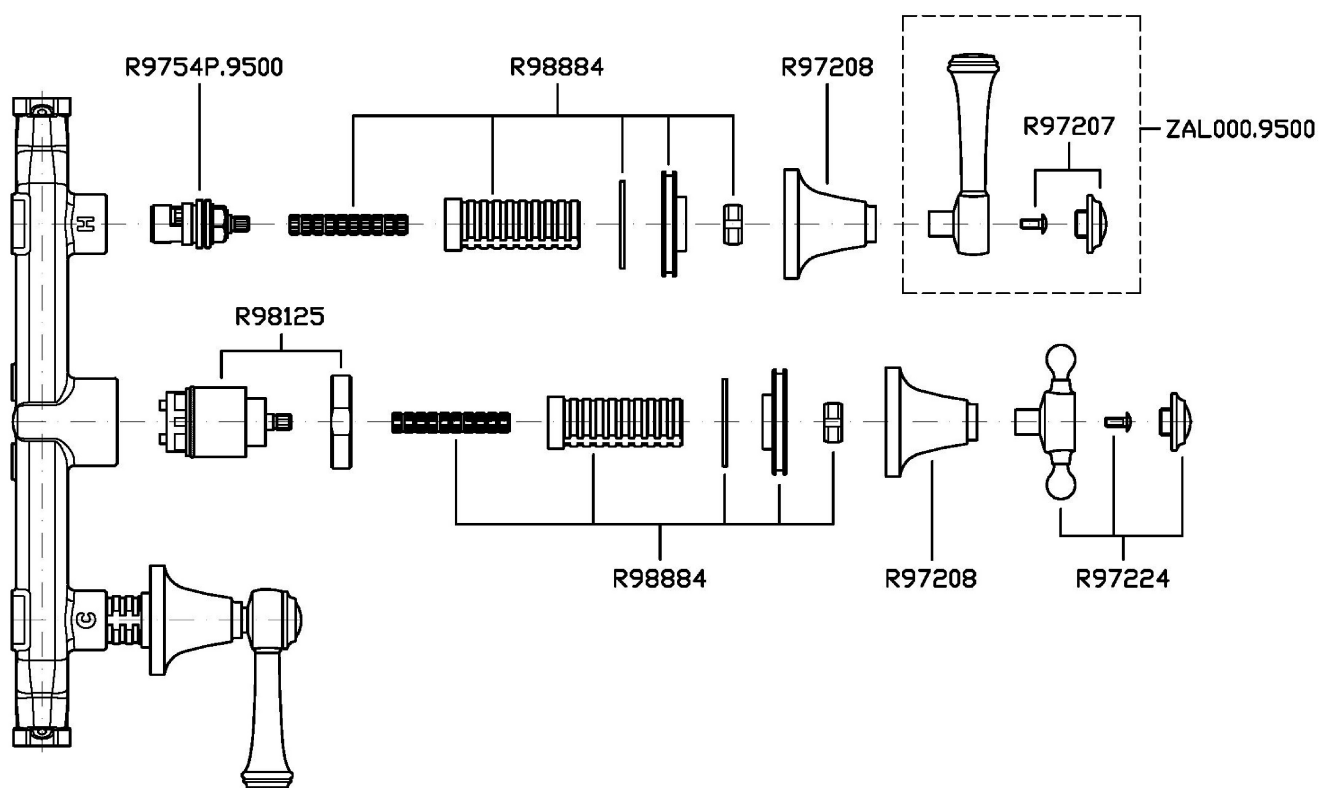

## AGORÀ

ZAL695

Gruppo incasso vasca-doccia. / Built-in bath-shower mixer.

Gruppo incasso vasca-doccia a 3 fori con deviatore a 2 vie.

3 hole built-in bath-shower mixer with 2 way diverter.

R99508

Parte incasso. / Built-in part.

## AGORÀ

ZAL695

Disegno Complessivo / Overall Drawing

Note / Notes

## AGORÀ

ZAL695

Portate / Flowrates (lt/min)

PRESSIONE PRESSURE	1 BAR	2 BAR	3 BAR	4 BAR	5 BAR
DEVIATORE <i>P1</i>	10,5	15,3	19	22	24
<i>P2</i>					
<i>P3</i>					
<i>P4</i>					
<i>P5</i>					

## AGORÀ

ZAL695

Pesi e Misure / Weights and Sizes

Peso ( Kg ) Weight ( lb )	2,40 ( Kg )	5,29 ( lb )
Volume test ( dc3 ) - ( in3 )	7,43 ( dc3 )	453,41 ( in3 )
h ( mm ) - ( in )	90,00 ( mm )	3,54 ( in )
L1 ( mm ) - ( in )	250,00 ( mm )	9,84 ( in )
L2 ( mm ) - ( in )	333,00 ( mm )	13,11 ( in )