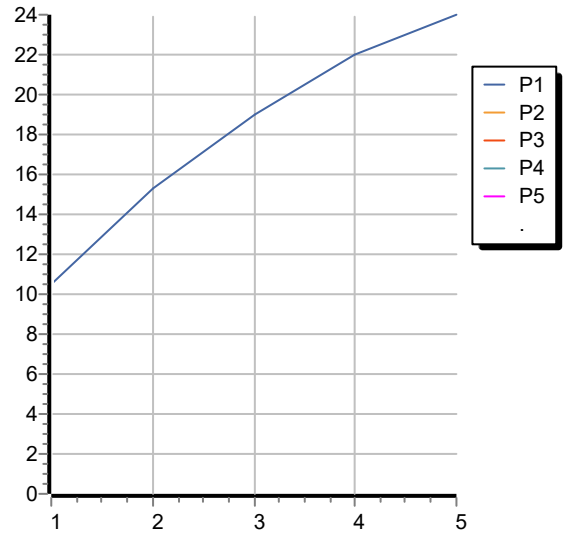

## AGORÀ

ZAL695

Portate / Flowrates (lt/min)

PRESSIONE PRESSURE	1 BAR	2 BAR	3 BAR	4 BAR	5 BAR
DEVIATORE <i>P1</i>	10,5	15,3	19	22	24
<i>P2</i>					
<i>P3</i>					
<i>P4</i>					
<i>P5</i>					

## AGORÀ

ZAL695

Pesi e Misure / Weights and Sizes

Peso ( Kg ) Weight ( lb )	2,40 ( Kg )	5,29 ( lb )
Volume test ( dc3 ) - ( in3 )	7,43 ( dc3 )	453,41 ( in3 )
h ( mm ) - ( in )	90,00 ( mm )	3,54 ( in )
L1 ( mm ) - ( in )	250,00 ( mm )	9,84 ( in )
L2 ( mm ) - ( in )	333,00 ( mm )	13,11 ( in )