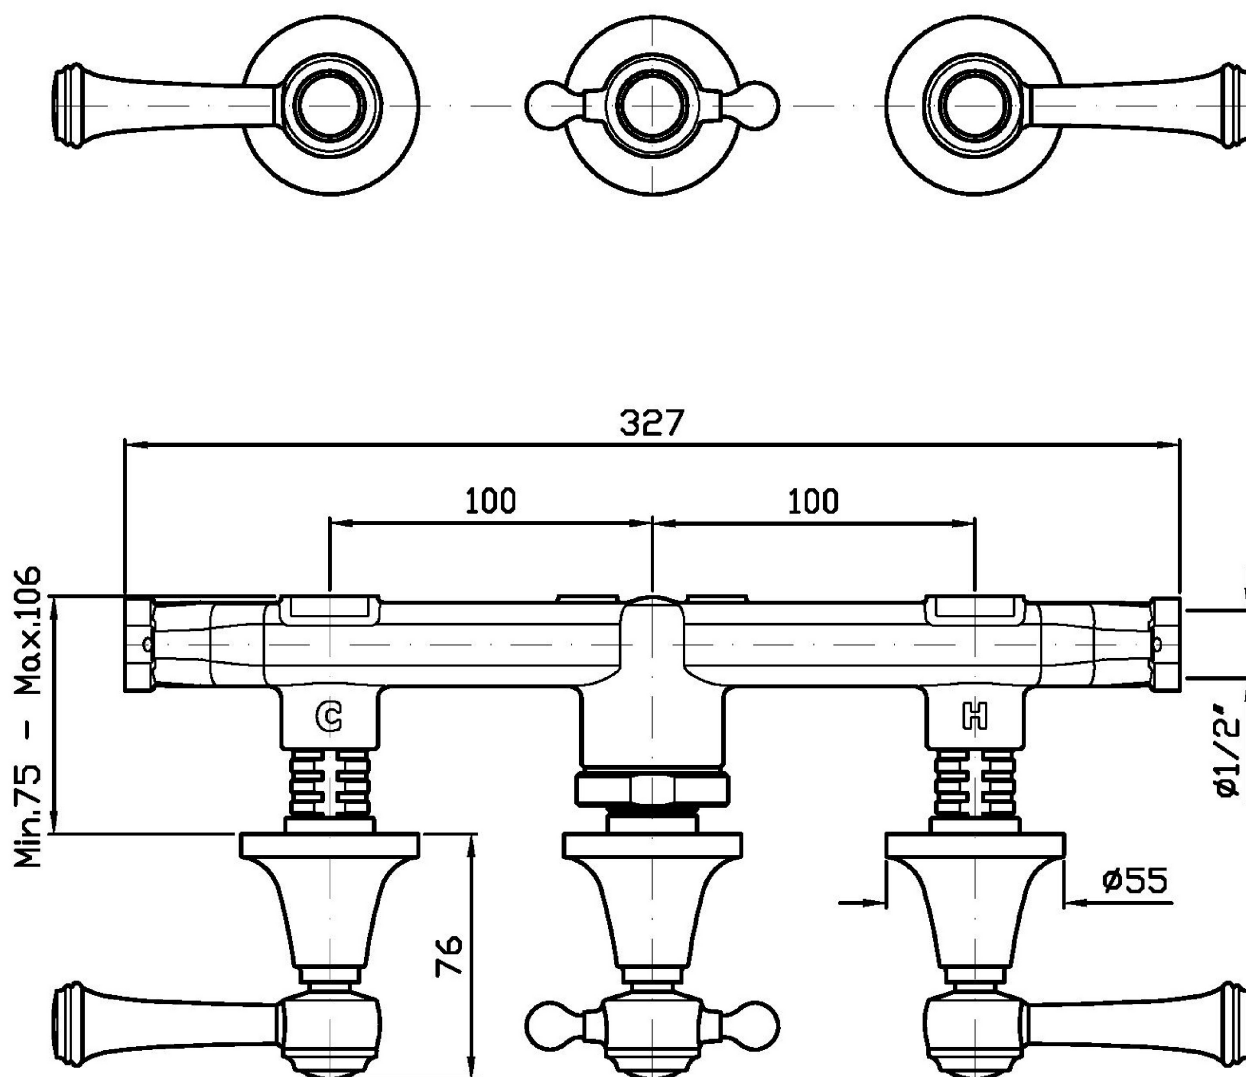

AGORÀ

ZAL695

Disegno Complessivo / Overall Drawing