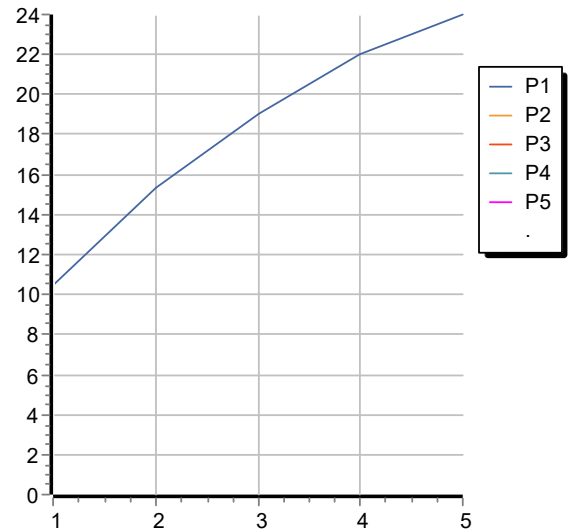

ZAL695

Disegno Complessivo / Overall Drawing

AGORÀ

ZAL695

Esplosi / Exploded

AGORÀ

ZAL695

Portate / Flowrates (lt/min)

PRESSIONE PRESSURE	1 BAR	2 BAR	3 BAR	4 BAR	5 BAR
DEVIATORE DIVERTER	10,5	15,3	19	22	24
P1					
P2					
P3					
P4					
P5					

AGORÀ

ZAL695

Pesi e Misure / Weights and Sizes

Peso (Kg) Weight (lb)	2,40 (Kg)	5,29 (lb)
Volume test (dc3) - (in3)	7,43 (dc3)	453,41 (in3)
h (mm) - (in)	90,00 (mm)	3,54 (in)
L1 (mm) - (in)	250,00 (mm)	9,84 (in)
L2 (mm) - (in)	333,00 (mm)	13,11 (in)