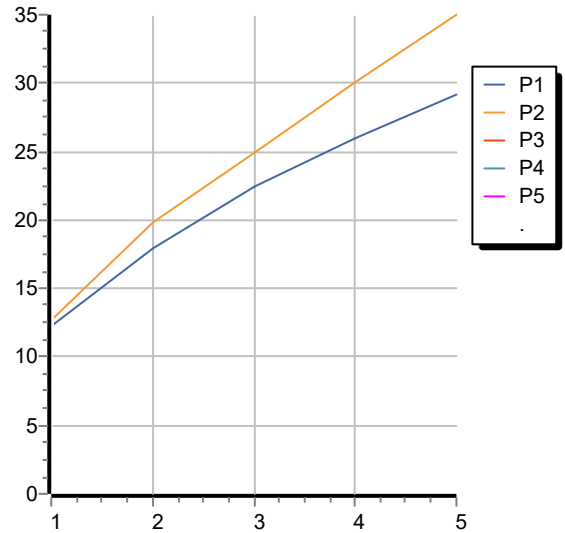

ZAL486

Portate / Flowrates (lt/min)

PRESSIONE PRESSURE	1 BAR	2 BAR	3 BAR	4 BAR	5 BAR
P1 DOCCETTA HANDSHOWER	12,7	19,9	25	30	35
P2 BOCCA VASCA WALL SPOUT	12,2	18	22,4	26	29,2
P3					
P4					
P5					

AGORÀ

ZAL486

Pesi e Misure / Weights and Sizes

Peso (Kg) Weight (lb)	5,87 (Kg)	12,94 (lb)
Volume test (dc3) - (in3)	13,34 (dc3)	814,06 (in3)
h (mm) - (in)	90,00 (mm)	3,54 (in)
L1 (mm) - (in)	285,00 (mm)	11,22 (in)
L2 (mm) - (in)	520,00 (mm)	20,47 (in)