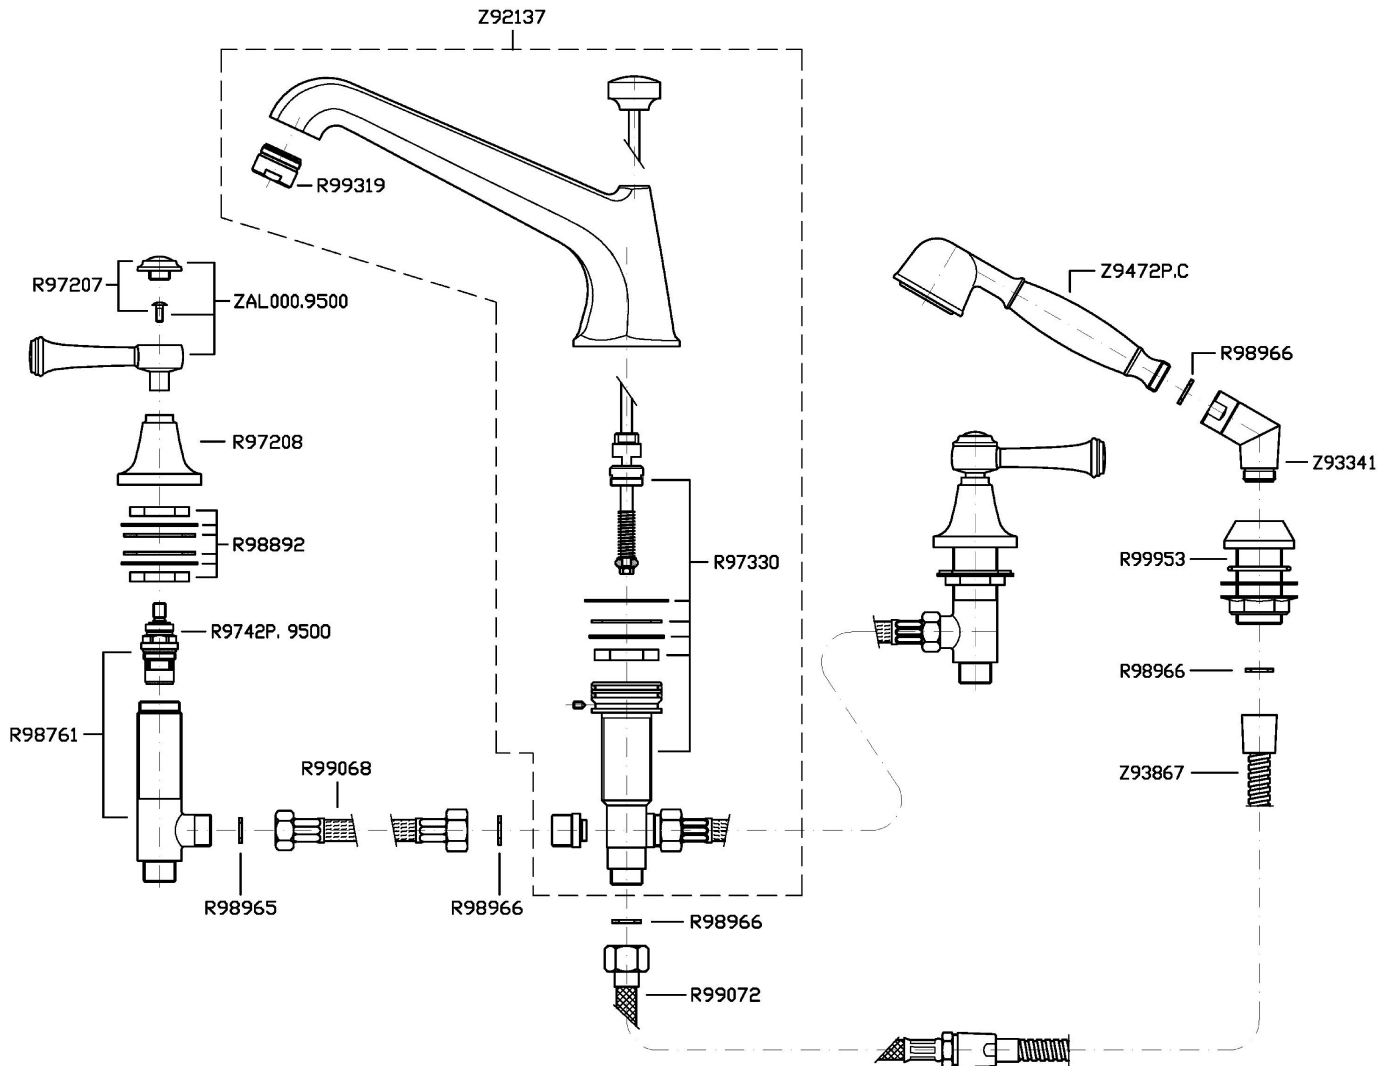

AGORÀ

ZAL486

Esplosi / Exploded