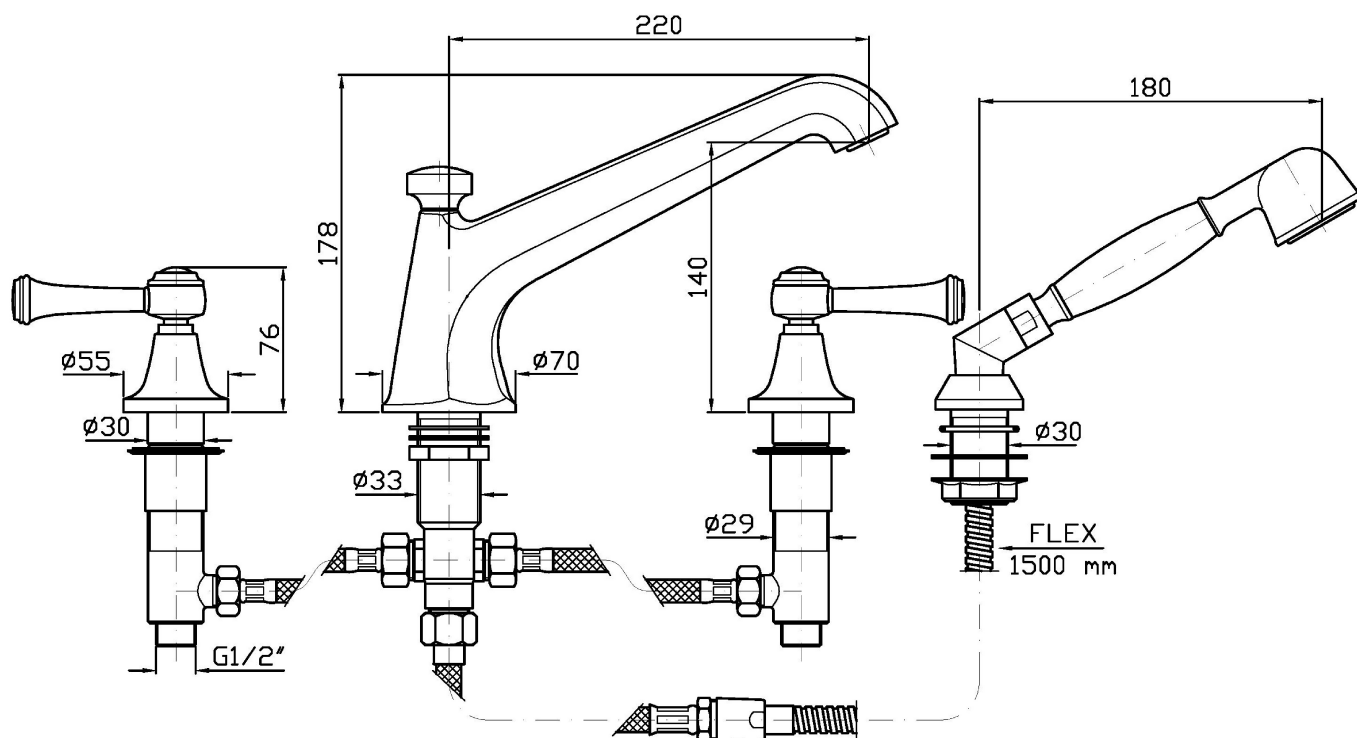

AGORÀ

ZAL486

Disegno Complessivo / Overall Drawing

Note / Notes