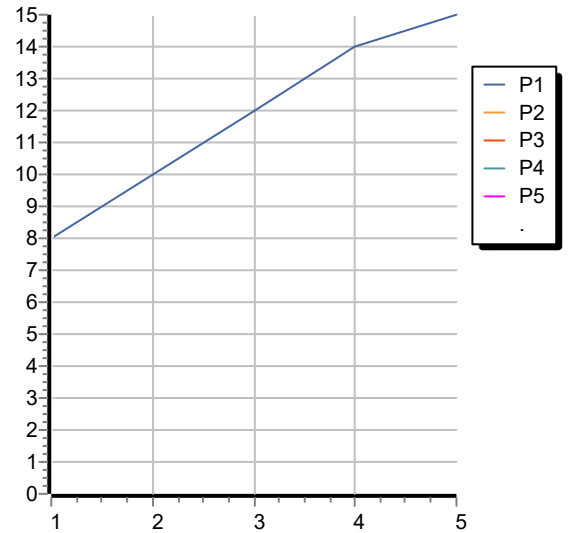

ZAL407

Portate / Flowrates (lt/min)

PRESSIONE PRESSURE	1 BAR	2 BAR	3 BAR	4 BAR	5 BAR
P1 LAVABO BASIN	8	10	12	14	15
P2					
P3					
P4					
P5					

AGORÀ

ZAL407

Pesi e Misure / Weights and Sizes

Peso (Kg) Weight (lb)	3,95 (Kg)	8,71 (lb)
Volume test (dc3) - (in3)	11,01 (dc3)	671,87 (in3)
h (mm) - (in)	90,00 (mm)	3,54 (in)
L1 (mm) - (in)	335,00 (mm)	13,19 (in)
L2 (mm) - (in)	365,00 (mm)	14,37 (in)