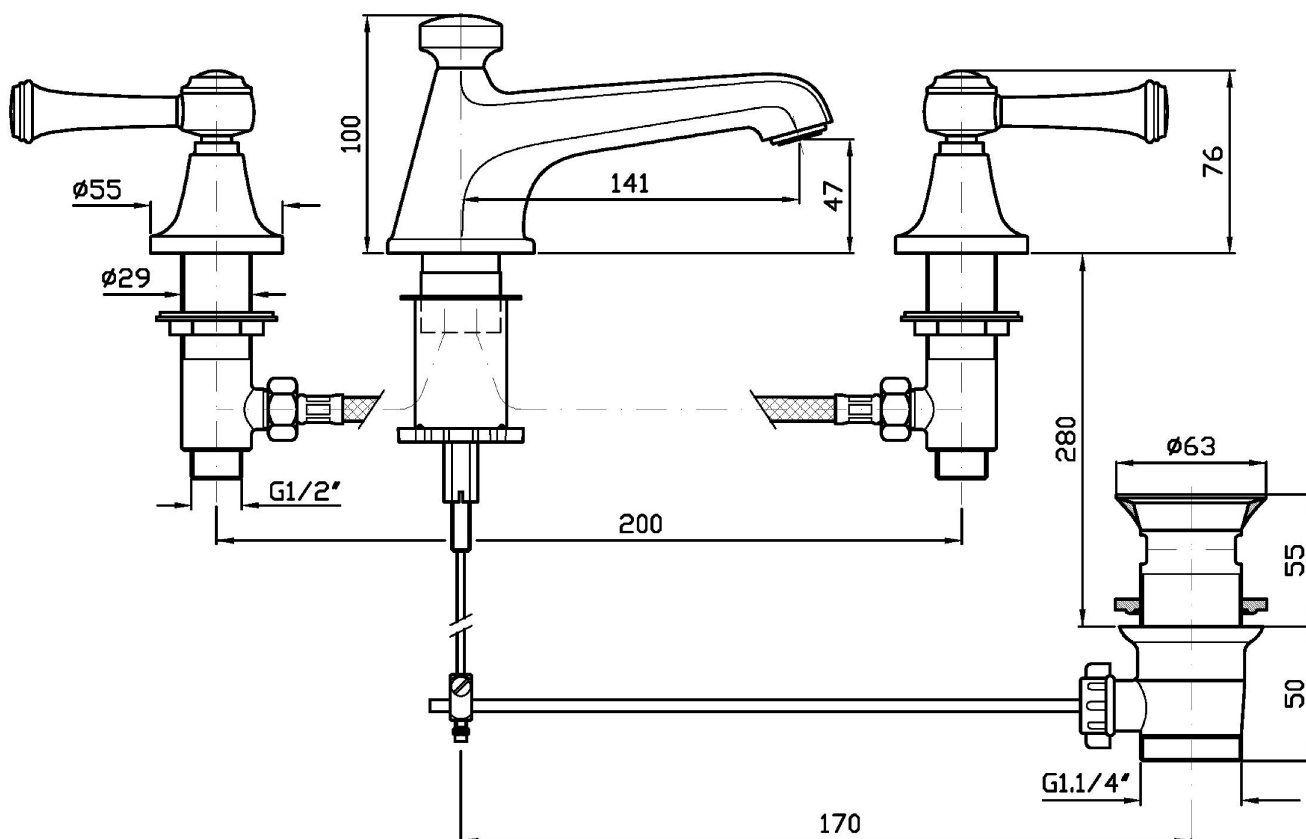

AGORÀ

ZAL407

Disegno Complessivo / Overall Drawing

Note / Notes