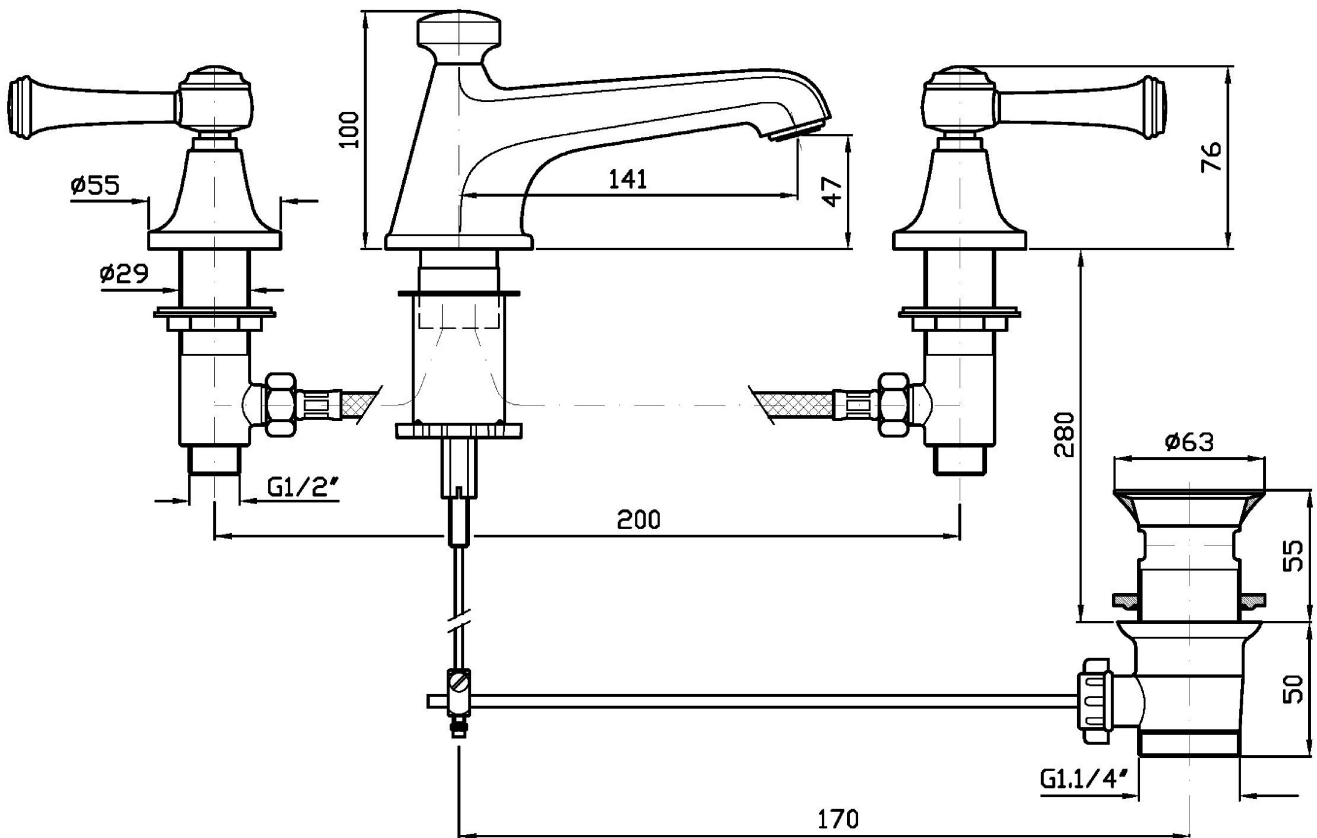

AGORÀ

ZAL407

Batteria lavabo a 3 fori. / 3 hole basin mixer.

Batteria lavabo a 3 fori con aeratore, scarico da 1 ¼", flessibili di collegamento.

3 hole basin mixer with aerator, 1 ¼" pop-up waste, flexible tails.

AGORÀ

ZAL407

Esplosi / Exploded

AGORÀ

ZAL407

Portate / Flowrates (lt/min)

PRESSIONE PRESSURE	1 BAR	2 BAR	3 BAR	4 BAR	5 BAR
P1 LAVABO BASIN	8	10	12	14	15
P2					
P3					
P4					
P5					

AGORÀ

ZAL407

Pesi e Misure / Weights and Sizes

Peso (Kg) Weight (lb)	3,95 (Kg)	8,71 (lb)
Volume test (dc3) - (in3)	11,01 (dc3)	671,87 (in3)
h (mm) - (in)	90,00 (mm)	3,54 (in)
L1 (mm) - (in)	335,00 (mm)	13,19 (in)
L2 (mm) - (in)	365,00 (mm)	14,37 (in)