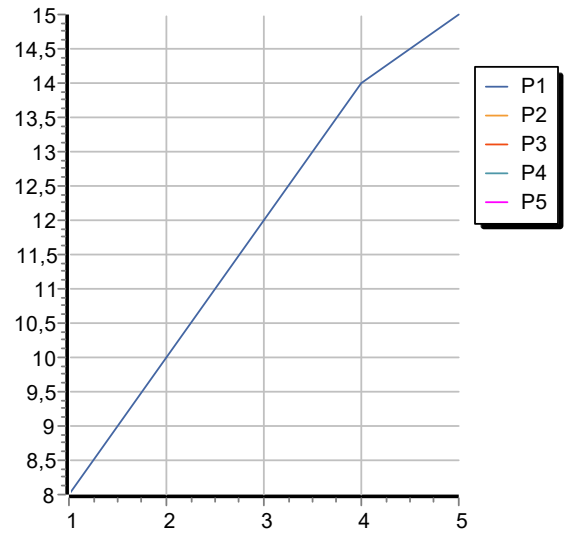

AGORÀ

ZAL407

Esplosi / Exploded

AGORÀ

ZAL407

Portate / Flowrates (lt/min)

PRESSIONE PRESSURE	1 BAR	2 BAR	3 BAR	4 BAR	5 BAR
P1 LAVABO BASIN	8	10	12	14	15
P2					
P3					
P4					
P5					

AGORÀ

ZAL407

Pesi e Misure / Weights and Sizes

Peso (Kg) Weight (lb)	3,95 (Kg)	8,71 (lb)
Volume test (dc3) - (in3)	11,01 (dc3)	671,87 (in3)
h (mm) - (in)	90,00 (mm)	3,54 (in)
L1 (mm) - (in)	335,00 (mm)	13,19 (in)
L2 (mm) - (in)	365,00 (mm)	14,37 (in)