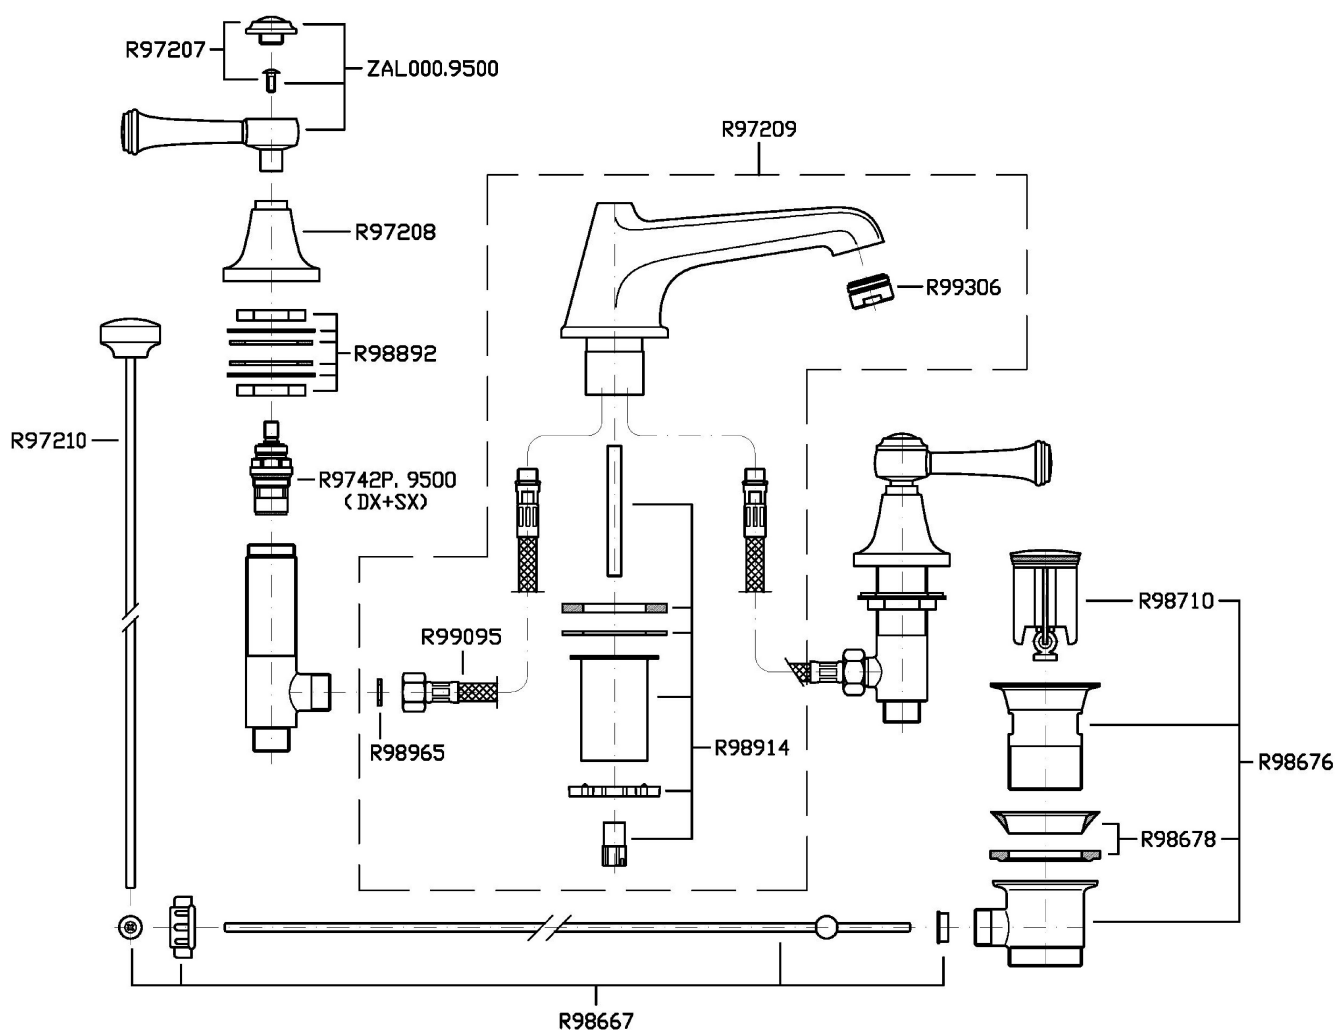

Marchio / Brand ZUCCHETTI

Classe / Class WW

AGORÀ

ZAL407

Batteria lavabo a 3 fori. / 3 hole basin mixer.

Batteria lavabo a 3 fori con aeratore, scarico da 1 ¼", flessibili di collegamento.

3 hole basin mixer with aerator, 1 ¼" pop-up waste, flexible tails.

AGORÀ

ZAL407

Disegno Complessivo / Overall Drawing

Note / Notes

AGORÀ

ZAL407

Esplosi / Exploded

AGORÀ

ZAL407

Portate / Flowrates (lt/min)

PRESSIONE PRESSURE	1 BAR	2 BAR	3 BAR	4 BAR	5 BAR
P1 LAVABO BASIN	8	10	12	14	15
P2					
P3					
P4					
P5					

AGORÀ

ZAL407

Pesi e Misure / Weights and Sizes

Peso (Kg) Weight (lb)	3,95 (Kg)	8,71 (lb)
Volume test (dc3) - (in3)	11,01 (dc3)	671,87 (in3)
h (mm) - (in)	90,00 (mm)	3,54 (in)
L1 (mm) - (in)	335,00 (mm)	13,19 (in)
L2 (mm) - (in)	365,00 (mm)	14,37 (in)