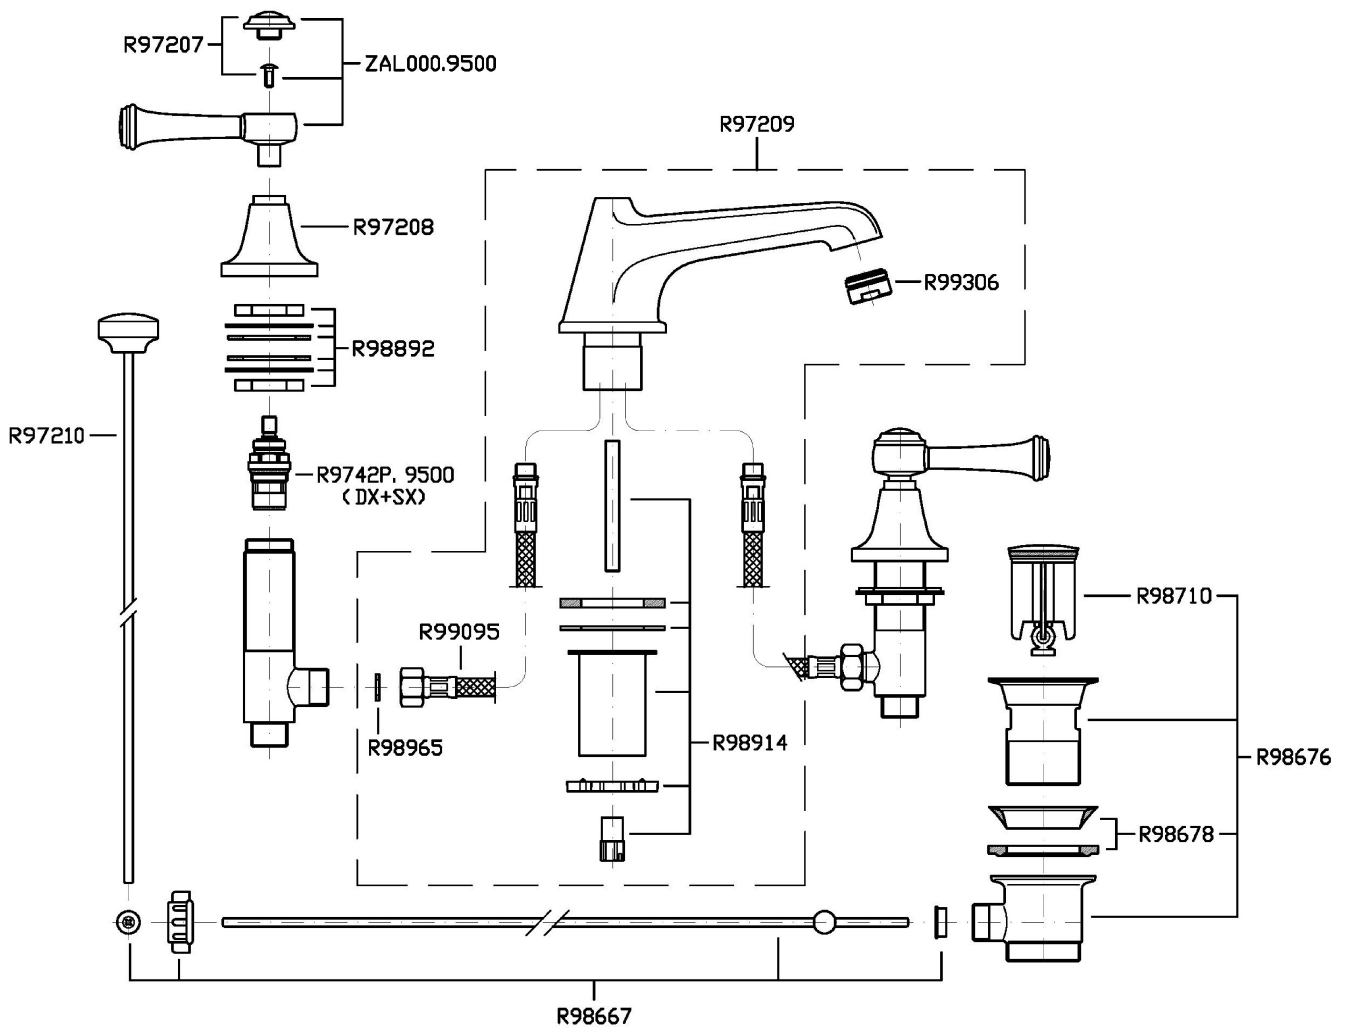

AGORÀ

ZAL407

Batteria lavabo a 3 fori. / 3 hole basin mixer.

Batteria lavabo a 3 fori con aeratore, scarico da 1 ¼", flessibili di collegamento.

3 hole basin mixer with aerator, 1 ¼" pop-up waste, flexible tails.

AGORÀ

ZAL407

Esplosi / Exploded

AGORÀ

ZAL407

Portate / Flowrates (lt/min)

PRESSIONE PRESSURE	1 BAR	2 BAR	3 BAR	4 BAR	5 BAR
P1 LAVABO BASIN	8	10	12	14	15
P2					
P3					
P4					
P5					

AGORÀ

ZAL407

Pesi e Misure / Weights and Sizes

Peso (Kg) Weight (lb)	3,95 (Kg)	8,71 (lb)
Volume test (dc3) - (in3)	11,01 (dc3)	671,87 (in3)
h (mm) - (in)	90,00 (mm)	3,54 (in)
L1 (mm) - (in)	335,00 (mm)	13,19 (in)
L2 (mm) - (in)	365,00 (mm)	14,37 (in)