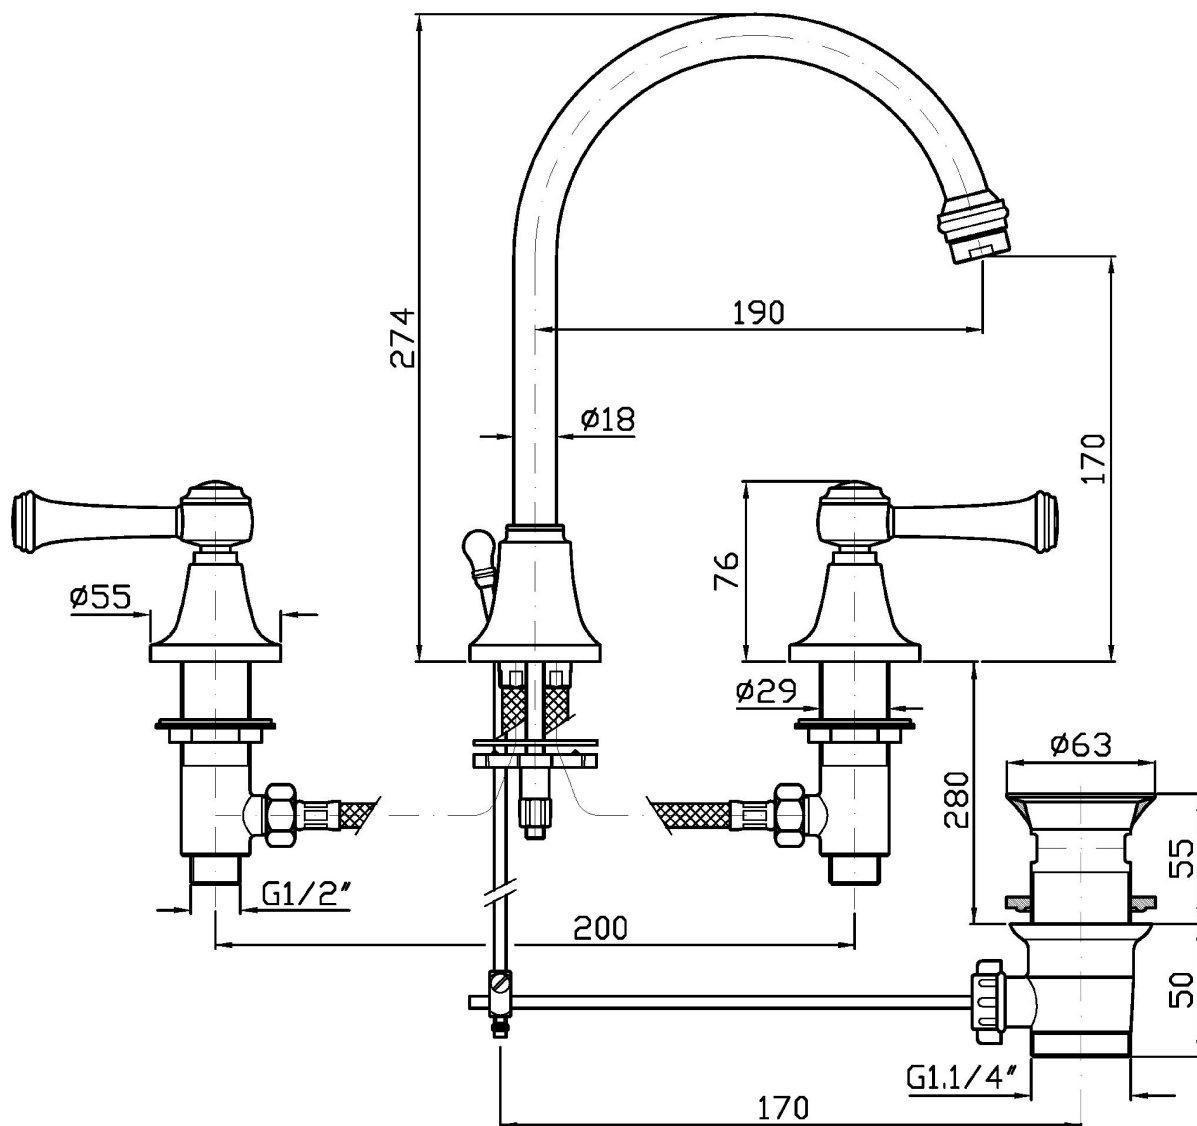

AGORÀ

ZAL406

Disegno Complessivo / Overall Drawing

Note / Notes