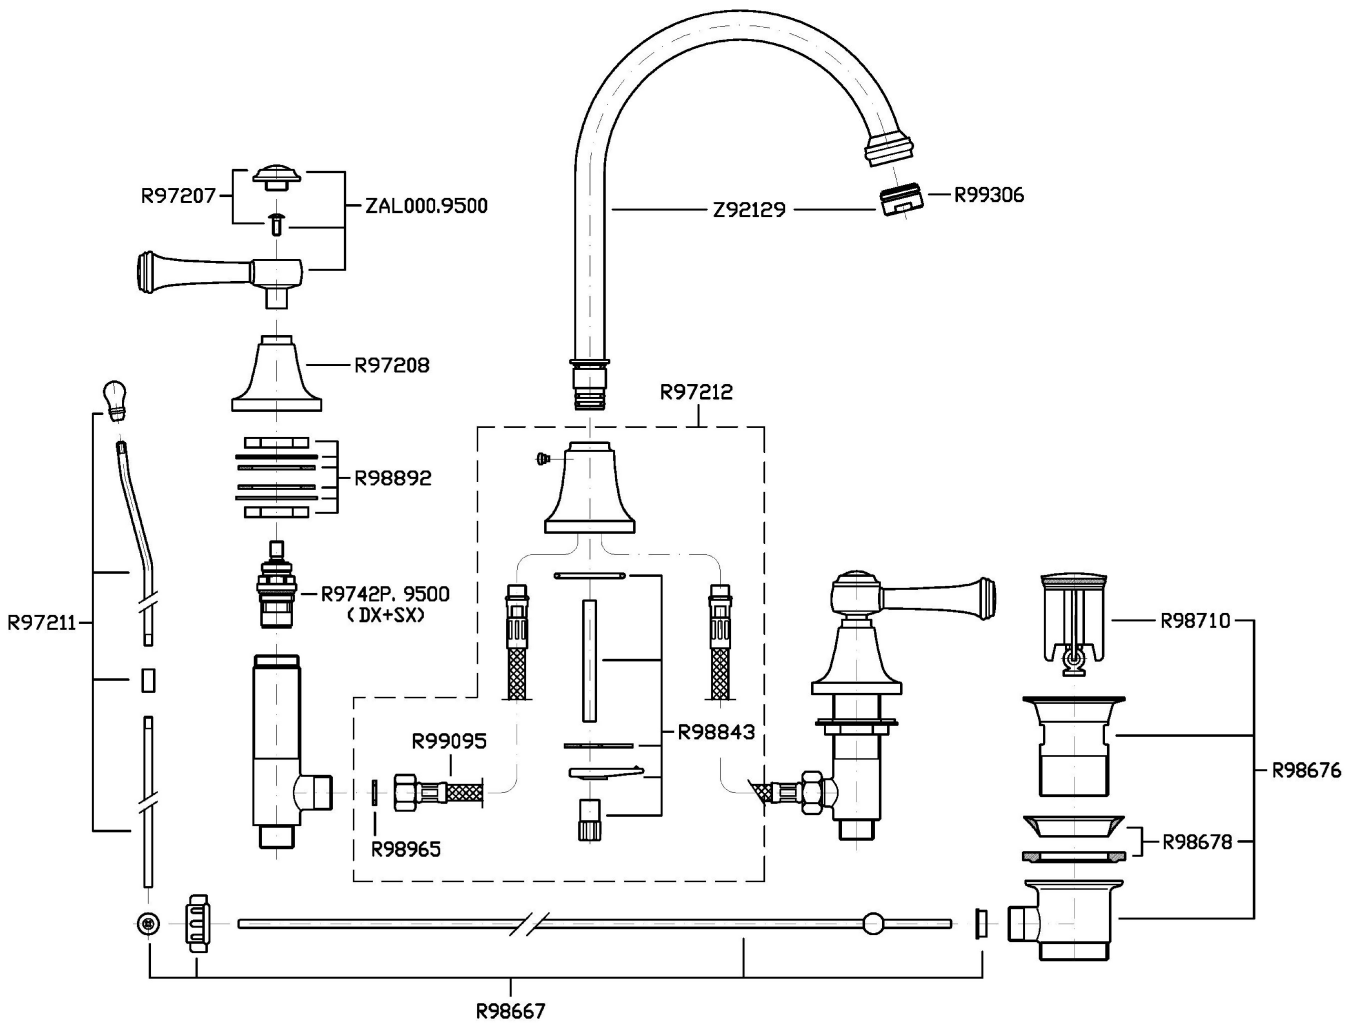

Marchio / Brand ZUCCHETTI

Classe / Class WW

AGORÀ

ZAL406

Batteria lavabo a 3 fori con bocca fissa. / 3 hole basin mixer fixed spout.

Batteria lavabo a 3 fori con bocca fissa, aeratore, scarico da 1 ¼", flessibili di collegamento.

3 hole basin mixer fixed spout, with aerator, 1 ¼" pop-up waste, flexible tails.

Finiture / Finishes

					
Cromo / Chrome	C8 Nickel Lucido / Polished Nickel	C40 Oro / Gold	C41 Oro spazzolato / Brushed Gold	P21 PVD brushed chocolate / PVD brushed chocolate	P31 Brushed PVD British gold / Brushed PVD British gold

AGORÀ

ZAL406

Disegno Complessivo / Overall Drawing

Note / Notes

AGORÀ

ZAL406

Esplosi / Exploded

AGORÀ

ZAL406

Portate / Flowrates (lt/min)

PRESSIONE PRESSURE	1 BAR	2 BAR	3 BAR	4 BAR	5 BAR
P1 LAVABO BASIN	7,8	11,2	14	16,2	18,2
P2					
P3					
P4					
P5					

AGORÀ

ZAL406

Pesi e Misure / Weights and Sizes

Peso (Kg) Weight (lb)	3,74 (Kg)	8,25 (lb)
Volume test (dc3) - (in3)	11,01 (dc3)	671,87 (in3)
h (mm) - (in)	90,00 (mm)	3,54 (in)
L1 (mm) - (in)	335,00 (mm)	13,19 (in)
L2 (mm) - (in)	365,00 (mm)	14,37 (in)