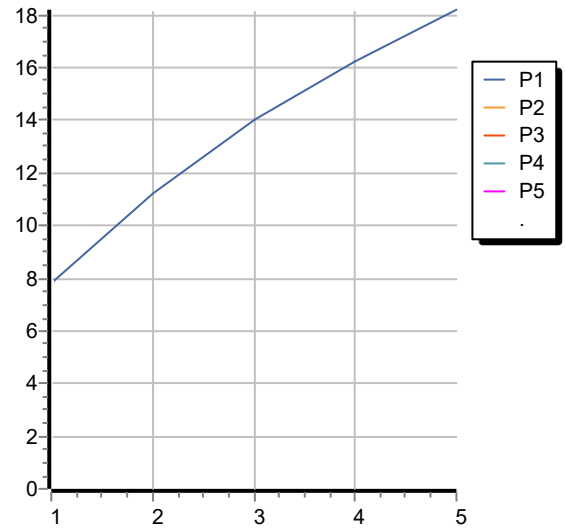

ZAL406

Portate / Flowrates (lt/min)

PRESSIONE PRESSURE	1 BAR	2 BAR	3 BAR	4 BAR	5 BAR
P1 LAVABO BASIN	7,8	11,2	14	16,2	18,2
P2					
P3					
P4					
P5					

AGORÀ

ZAL406

Pesi e Misure / Weights and Sizes

Peso (Kg) Weight (lb)	3,74 (Kg)	8,25 (lb)
Volume test (dc3) - (in3)	11,01 (dc3)	671,87 (in3)
h (mm) - (in)	90,00 (mm)	3,54 (in)
L1 (mm) - (in)	335,00 (mm)	13,19 (in)
L2 (mm) - (in)	365,00 (mm)	14,37 (in)