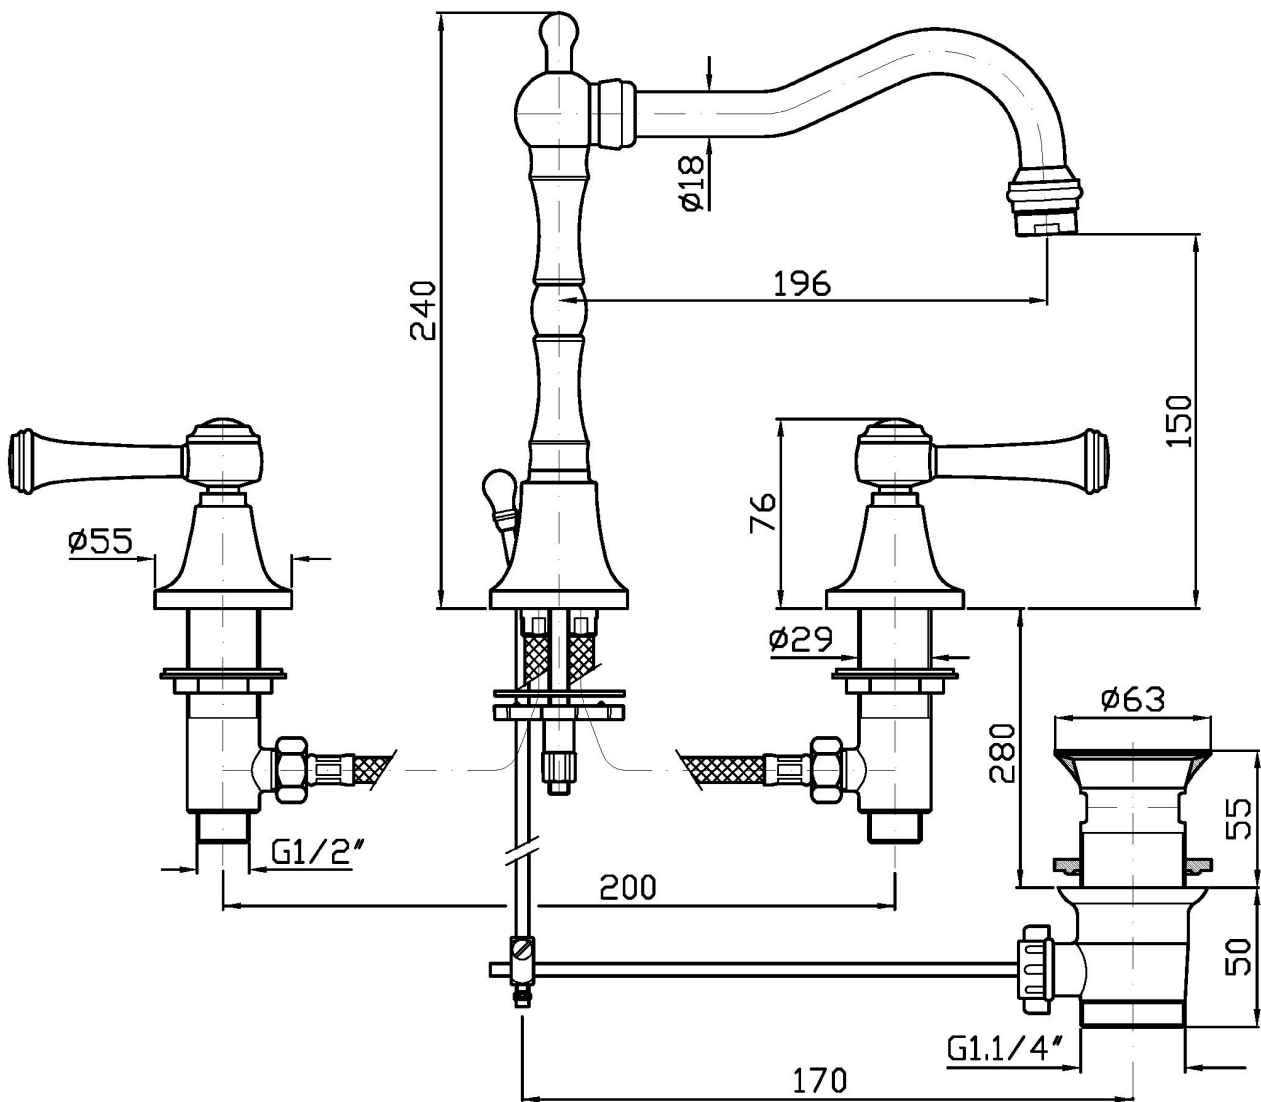

AGORÀ

ZAL405

Disegno Complessivo / Overall Drawing

Note / Notes