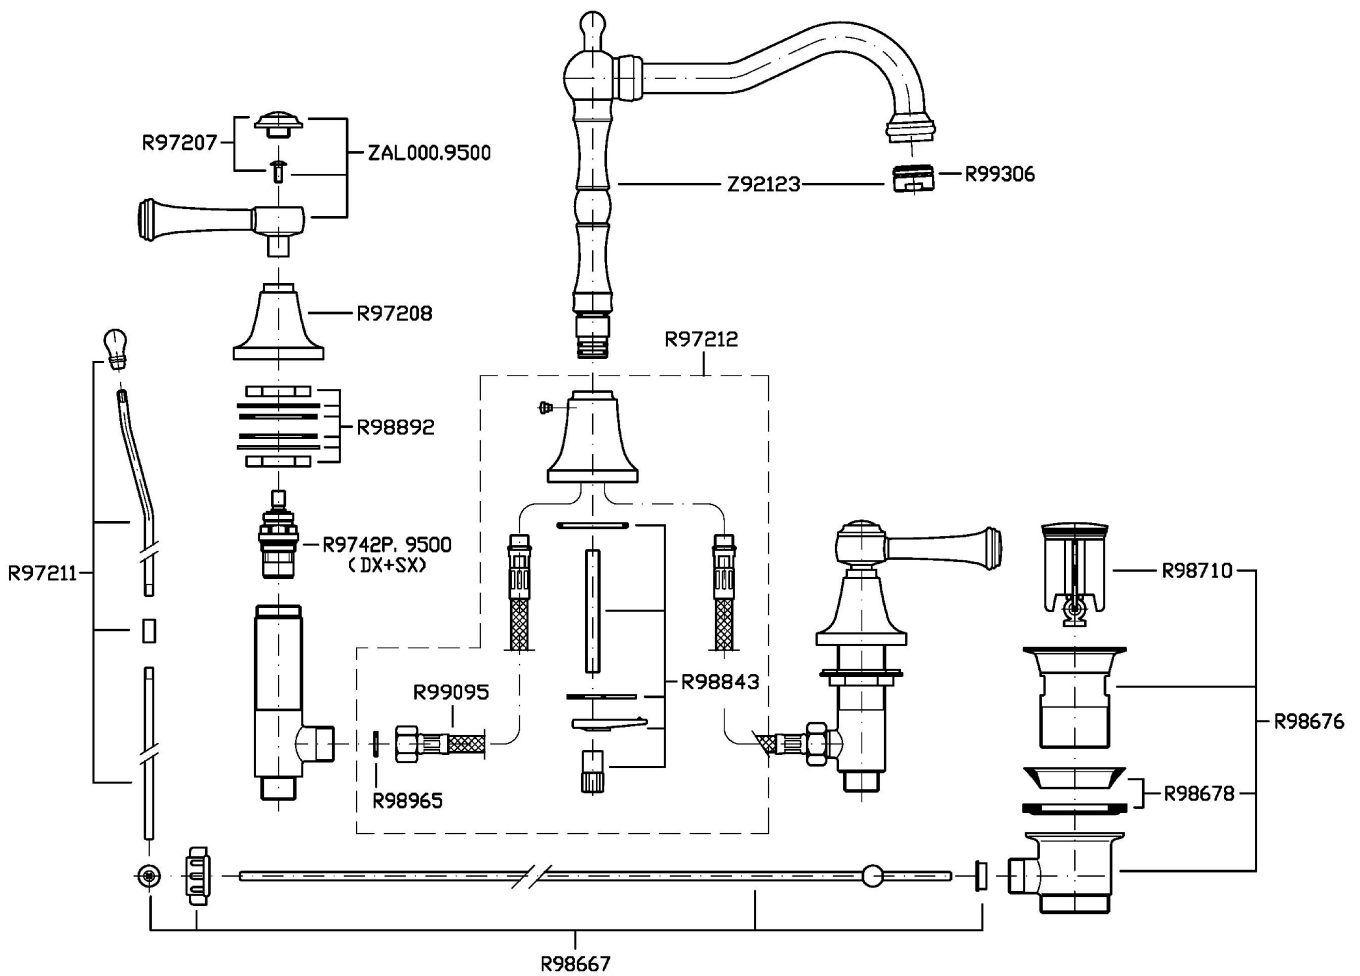

AGORÀ

ZAL405

Batteria lavabo a 3 fori con bocca fissa. / 3 hole basin mixer fixed spout.

Batteria lavabo a 3 fori con bocca fissa, aeratore, scarico da 1 ¼", flessibili di collegamento.

3 hole basin mixer fixed spout, with aerator, 1 ¼" pop-up waste, flexible tails.

AGORÀ

ZAL405

Disegno Complessivo / Overall Drawing

Note / Notes

AGORÀ

ZAL405

Esplosi / Exploded

AGORÀ

ZAL405

Portate / Flowrates (lt/min)

PRESSIONE PRESSURE	1 BAR	2 BAR	3 BAR	4 BAR	5 BAR
P1 LAVABO BASIN	7,8	11,2	14	16,2	18,2
P2					
P3					
P4					
P5					

AGORÀ

ZAL405

Pesi e Misure / Weights and Sizes

Peso (Kg) Weight (lb)	4,10 (Kg)	9,04 (lb)
Volume test (dc3) - (in3)	11,01 (dc3)	671,87 (in3)
h (mm) - (in)	90,00 (mm)	3,54 (in)
L1 (mm) - (in)	335,00 (mm)	13,19 (in)
L2 (mm) - (in)	365,00 (mm)	14,37 (in)