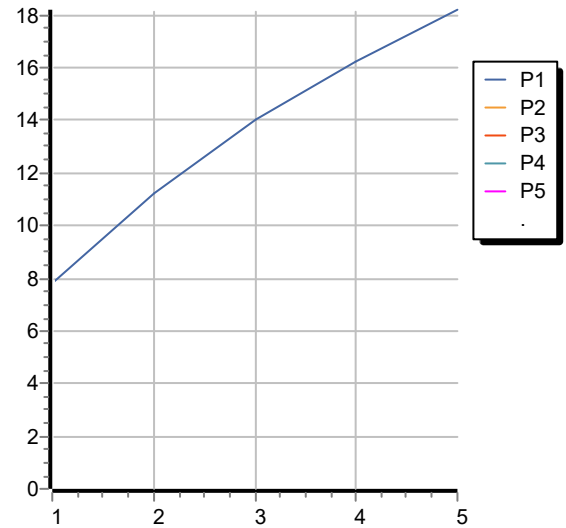

ZAL405

Portate / Flowrates (lt/min)

PRESSIONE PRESSURE	1 BAR	2 BAR	3 BAR	4 BAR	5 BAR
P1 LAVABO BASIN	7,8	11,2	14	16,2	18,2
P2					
P3					
P4					
P5					

AGORÀ

ZAL405

Pesi e Misure / Weights and Sizes

Peso (Kg) Weight (lb)	4,10 (Kg)	9,04 (lb)
Volume test (dc3) - (in3)	11,01 (dc3)	671,87 (in3)
h (mm) - (in)	90,00 (mm)	3,54 (in)
L1 (mm) - (in)	335,00 (mm)	13,19 (in)
L2 (mm) - (in)	365,00 (mm)	14,37 (in)