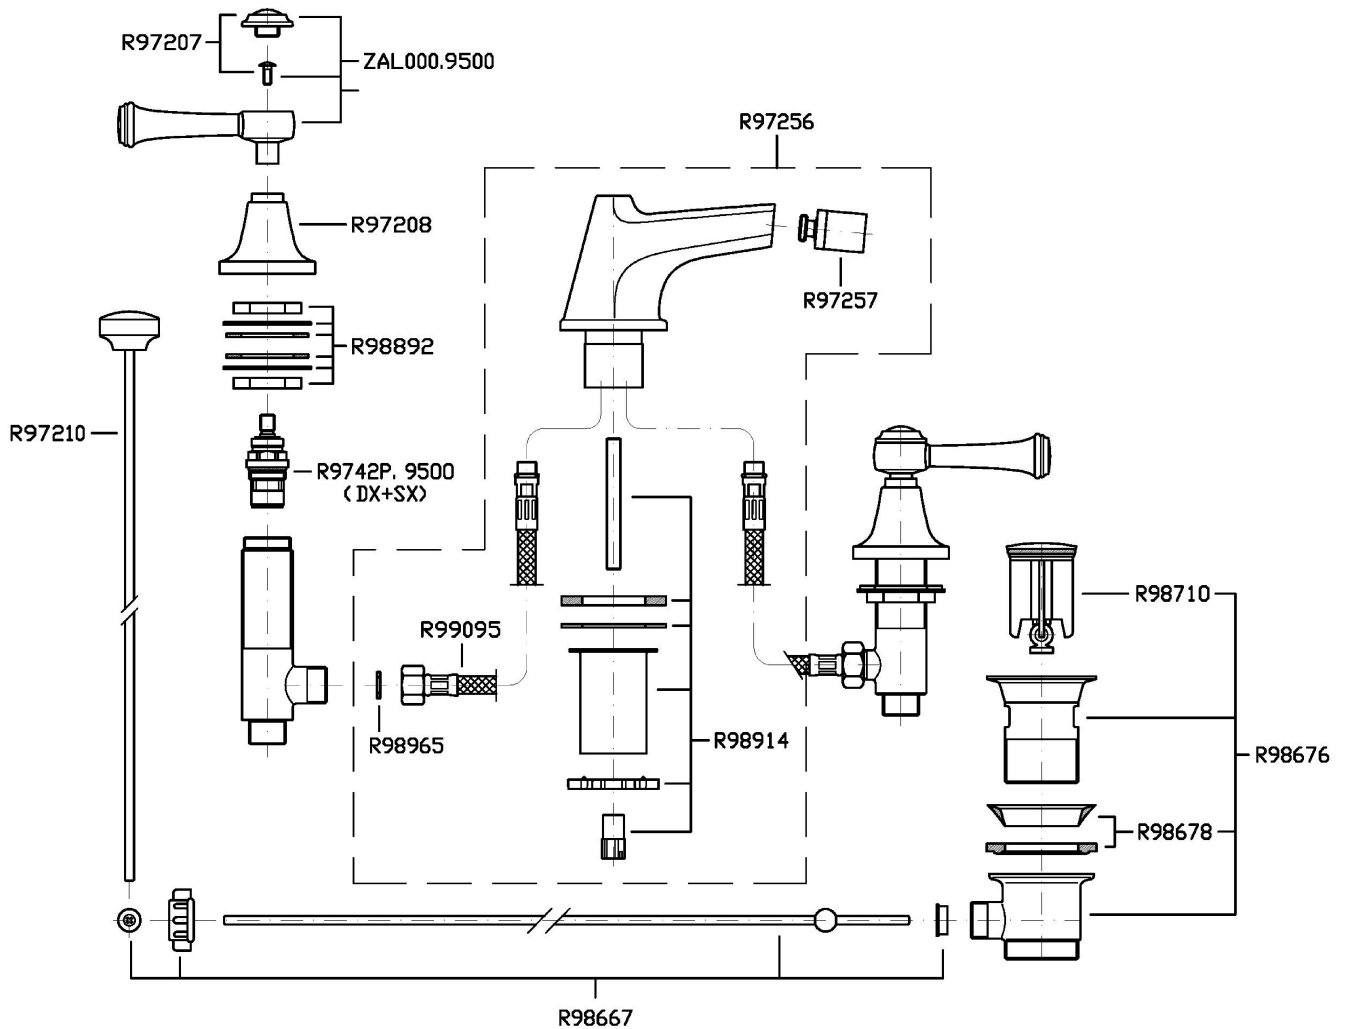

Marchio / Brand ZUCCHETTI

Classe / Class WW

AGORÀ

ZAL370

Batteria bidet a 3 fori. / 3 hole bidet mixer.

Batteria bidet a 3 fori con aeratore, scarico da 1 1/4", flessibili di collegamento

3 hole bidet mixer with aerator, 1 1/4" pop-up waste, flexible tails.

P21

PVD brushed chocolate / PVD brushed chocolate

P31

Brushed PVD British gold / Brushed PVD British gold

AGORÀ

ZAL370

Disegno Complessivo / Overall Drawing

Note / Notes

AGORÀ

ZAL370

Esplosi / Exploded

AGORÀ

ZAL370

Portate / Flowrates (lt/min)

PRESSIONE PRESSURE	1 BAR	2 BAR	3 BAR	4 BAR	5 BAR
P1 BIDET BIDET	6	8,7	10,8	12,4	13,9
P2					
P3					
P4					
P5					

AGORÀ

ZAL370

Pesi e Misure / Weights and Sizes

Peso (Kg) Weight (lb)	3,90 (Kg)	8,60 (lb)
Volume test (dc3) - (in3)	11,01 (dc3)	671,87 (in3)
h (mm) - (in)	90,00 (mm)	3,54 (in)
L1 (mm) - (in)	335,00 (mm)	13,19 (in)
L2 (mm) - (in)	365,00 (mm)	14,37 (in)