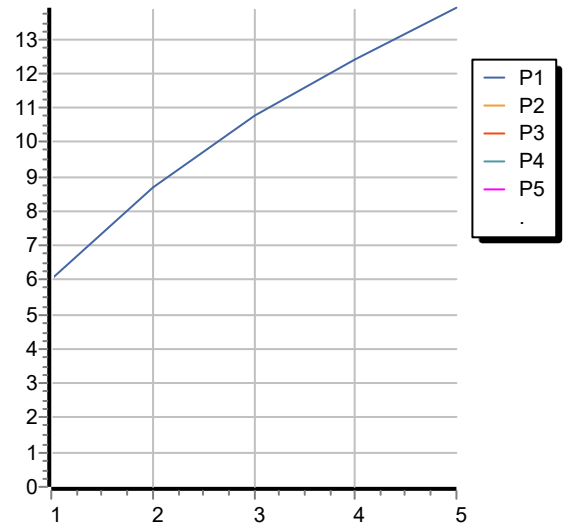

AGORÀ

ZAL370

Esplosi / Exploded

AGORÀ

ZAL370

Portate / Flowrates (lt/min)

PRESSIONE PRESSURE	1 BAR	2 BAR	3 BAR	4 BAR	5 BAR
P1 BIDET BIDET	6	8,7	10,8	12,4	13,9
P2					
P3					
P4					
P5					

AGORÀ

ZAL370

Pesi e Misure / Weights and Sizes

Peso (Kg) Weight (lb)	3,90 (Kg)	8,60 (lb)
Volume test (dc3) - (in3)	11,01 (dc3)	671,87 (in3)
h (mm) - (in)	90,00 (mm)	3,54 (in)
L1 (mm) - (in)	335,00 (mm)	13,19 (in)
L2 (mm) - (in)	365,00 (mm)	14,37 (in)