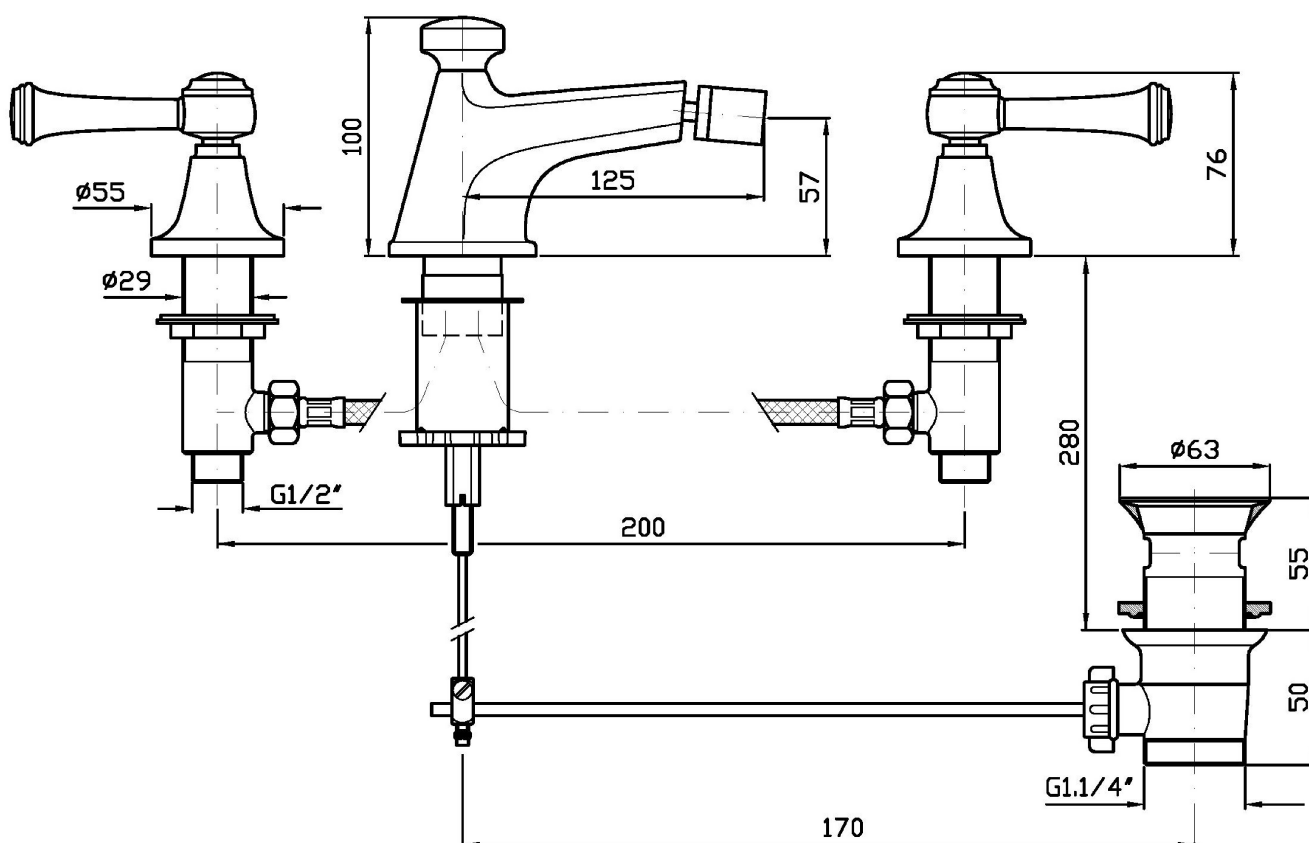

Marchio / Brand ZUCCHETTI

Classe / Class WW

AGORÀ

ZAL370

Batteria bidet a 3 fori. / 3 hole bidet mixer.

Batteria bidet a 3 fori con aeratore, scarico da 1 1/4", flessibili di collegamento

3 hole bidet mixer with aerator, 1 1/4" pop-up waste, flexible tails.

P21

PVD brushed chocolate / PVD brushed chocolate

P31

Brushed PVD British gold / Brushed PVD British gold

AGORÀ

ZAL370

Disegno Complessivo / Overall Drawing

Note / Notes

AGORÀ

ZAL370

Esplosi / Exploded

AGORÀ

ZAL370

Portate / Flowrates (lt/min)

PRESSIONE PRESSURE	1 BAR	2 BAR	3 BAR	4 BAR	5 BAR
P1 BIDET BIDET	6	8,7	10,8	12,4	13,9
P2					
P3					
P4					
P5					

AGORÀ

ZAL370

Pesi e Misure / Weights and Sizes

Peso (Kg) Weight (lb)	3,90 (Kg)	8,60 (lb)
Volume test (dc3) - (in3)	11,01 (dc3)	671,87 (in3)
h (mm) - (in)	90,00 (mm)	3,54 (in)
L1 (mm) - (in)	335,00 (mm)	13,19 (in)
L2 (mm) - (in)	365,00 (mm)	14,37 (in)