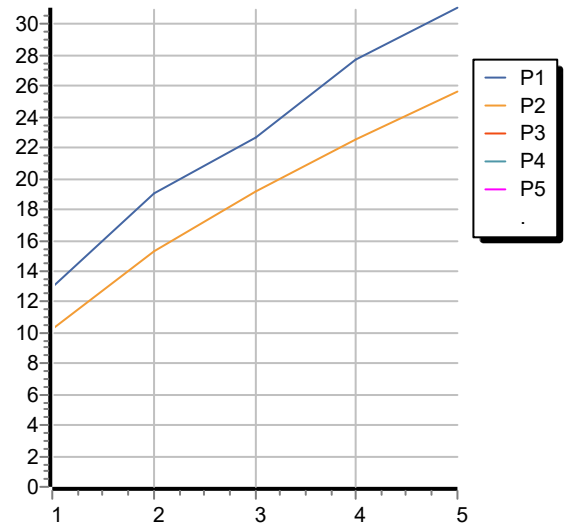

## AGORÀ

ZAL278

Portate / Flowrates (lt/min)

PRESSIONE PRESSURE	1 BAR	2 BAR	3 BAR	4 BAR	5 BAR
P1 DOCCETTA HANDSHOWER	10,3	15,3	19,2	22,5	25,6
P2 BOCCA VASCA WALL SPOUT	12,9	19,1	22,7	27,7	31,1
P3					
P4					
P5					

## AGORÀ

ZAL278

Pesi e Misure / Weights and Sizes

Peso ( Kg ) Weight ( lb )	9,95 ( Kg )	21,94 ( lb )
Volume test ( dc3 ) - ( in3 )	53,39 ( dc3 )	3258,06 ( in3 )
h ( mm ) - ( in )	215,00 ( mm )	8,46 ( in )
L1 ( mm ) - ( in )	260,00 ( mm )	10,24 ( in )
L2 ( mm ) - ( in )	955,00 ( mm )	37,60 ( in )