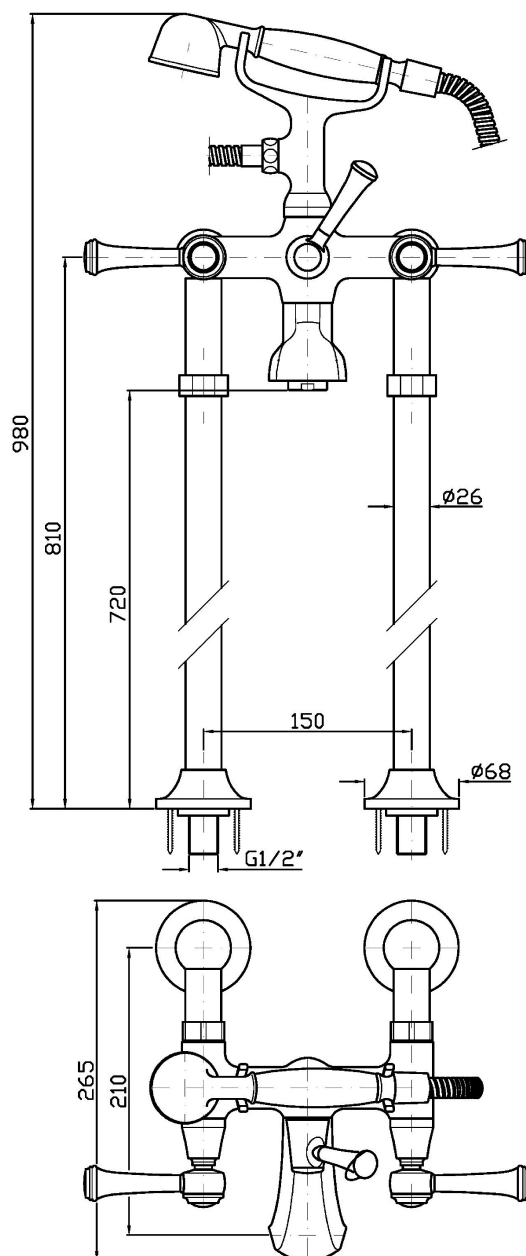

## AGORÀ

ZAL278

Free standing vasca-doccia. / Free standing bath-shower mixer.

Free standing vasca-doccia con deviatore, doccetta, flessibile da 1500mm.

Free standing bath-shower mixer with shower set and pillars.

## AGORÀ

ZAL278

Disegno Complessivo / Overall Drawing

Note / Notes

## AGORÀ

ZAL278

Portate / Flowrates (lt/min)

PRESSIONE PRESSURE	1 BAR	2 BAR	3 BAR	4 BAR	5 BAR
P1 DOCCETTA HANDSHOWER	10,3	15,3	19,2	22,5	25,6
P2 BOCCA VASCA WALL SPOUT	12,9	19,1	22,7	27,7	31,1
P3					
P4					
P5					

## AGORÀ

ZAL278

Pesi e Misure / Weights and Sizes

Peso ( Kg ) Weight ( lb )	9,95 ( Kg )	21,94 ( lb )
Volume test ( dc3 ) - ( in3 )	53,39 ( dc3 )	3258,06 ( in3 )
h ( mm ) - ( in )	215,00 ( mm )	8,46 ( in )
L1 ( mm ) - ( in )	260,00 ( mm )	10,24 ( in )
L2 ( mm ) - ( in )	955,00 ( mm )	37,60 ( in )