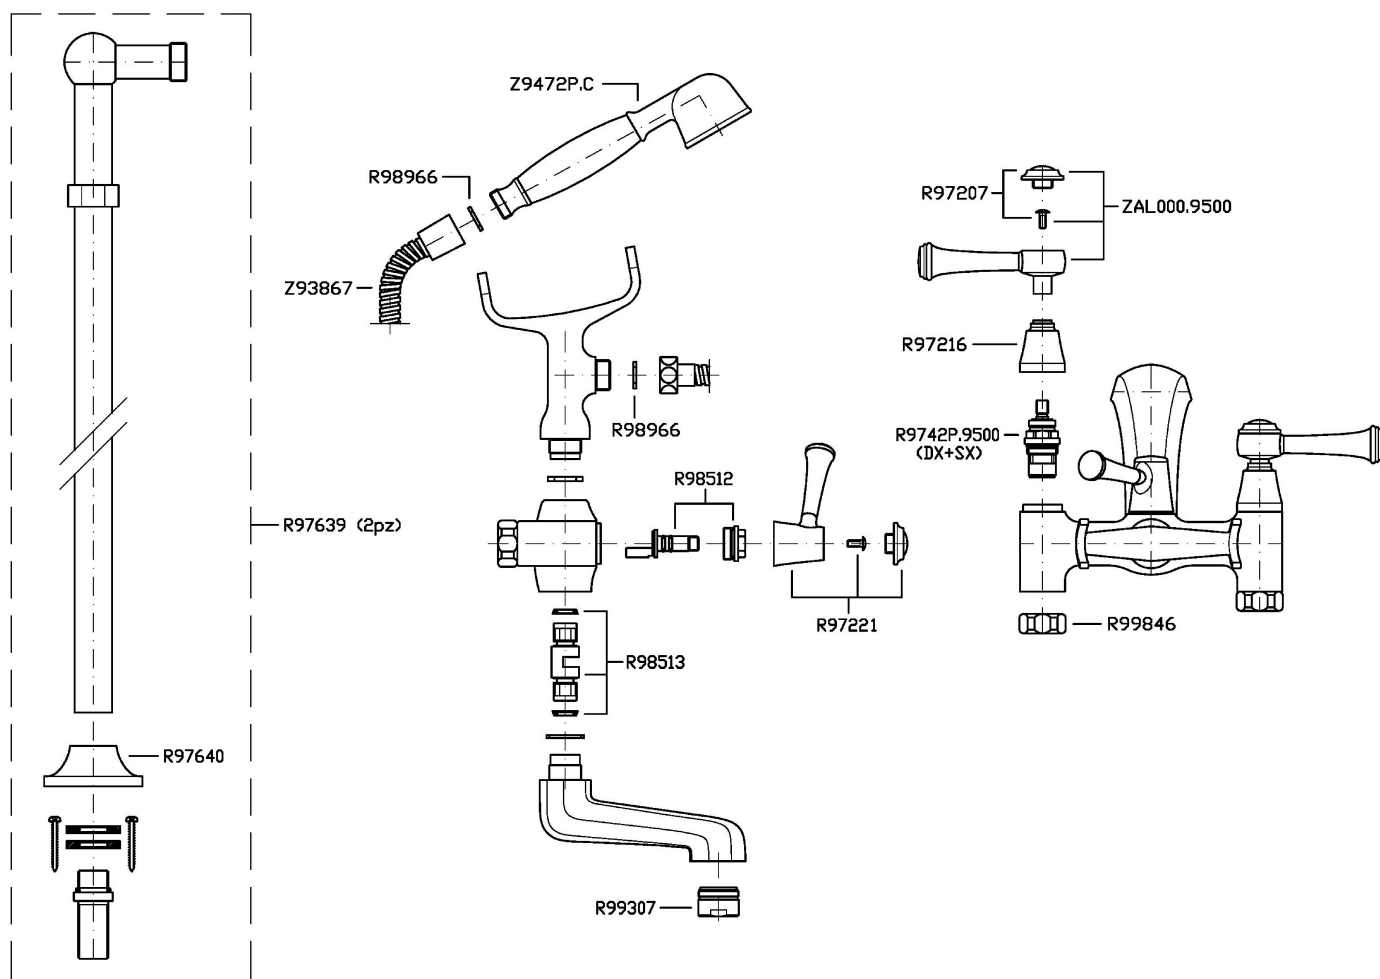

## AGORÀ

ZAL278

Free standing vasca-doccia. / Free standing bath-shower mixer.

Free standing vasca-doccia con deviatore, doccetta, flessibile da 1500mm.

Free standing bath-shower mixer with shower set and pillars.

## AGORÀ

ZAL278

Disegno Complessivo / Overall Drawing

Note / Notes

## AGORÀ

ZAL278

Portate / Flowrates (lt/min)

PRESSIONE PRESSURE	1 BAR	2 BAR	3 BAR	4 BAR	5 BAR
P1 DOCCETTA HANDSHOWER	10,3	15,3	19,2	22,5	25,6
P2 BOCCA VASCA WALL SPOUT	12,9	19,1	22,7	27,7	31,1
P3					
P4					
P5					

## AGORÀ

ZAL278

Pesi e Misure / Weights and Sizes

Peso ( Kg ) Weight ( lb )	9,95 ( Kg )	21,94 ( lb )
Volume test ( dc3 ) - ( in3 )	53,39 ( dc3 )	3258,06 ( in3 )
h ( mm ) - ( in )	215,00 ( mm )	8,46 ( in )
L1 ( mm ) - ( in )	260,00 ( mm )	10,24 ( in )
L2 ( mm ) - ( in )	955,00 ( mm )	37,60 ( in )