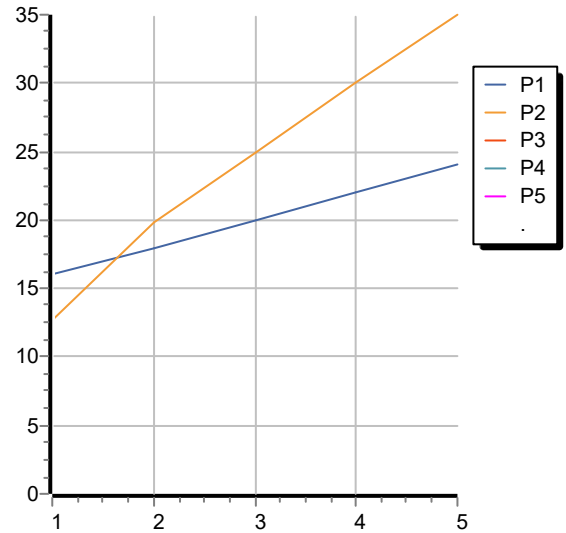

ZAL254

Portate / Flowrates (lt/min)

PRESSIONE PRESSURE	1 BAR	2 BAR	3 BAR	4 BAR	5 BAR
P1 BOCCA VASCA WALL SPOUT	16	18	20	22	24
P2 DOCCETTA HANDSHOWER	12,7	19,9	25	30	35
P3					
P4					
P5					

AGORÀ

ZAL254