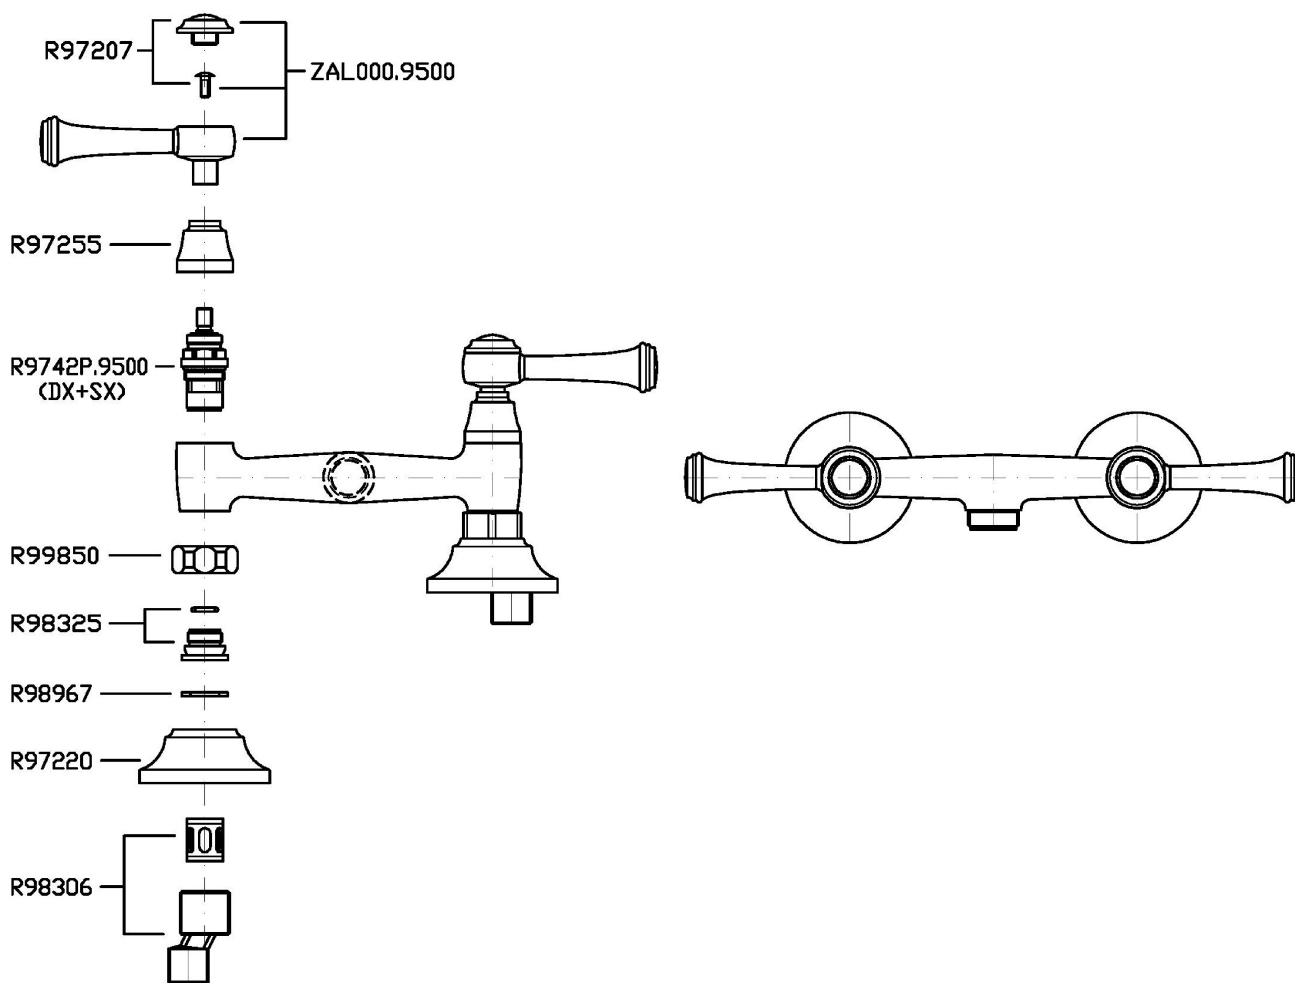

Marchio / Brand ZUCCHETTI

Classe / Class WW

AGORÀ

ZAL055

Gruppo esteno doccia. / Exposed shower mixer.

Gruppo esteno doccia con uscita da 3/4" e riduttore da 1/2".

Exposed shower mixer, 3/4" outlet and 1/2" reducer.

P21

PVD brushed chocolate / PVD brushed chocolate

P31

Brushed PVD British gold / Brushed PVD British gold

AGORÀ

ZAL055

Disegno Complessivo / Overall Drawing

Note / Notes

AGORÀ

ZAL055

Esplosi / Exploded

AGORÀ

ZAL055

Portate / Flowrates (lt/min)

PRESSIONE PRESSURE	1 BAR	2 BAR	3 BAR	4 BAR	5 BAR
2 RUBINETTO APERTI P1 2 TAPS OPENED	11	16	20	23	26
P2					
P3					
P4					
P5					

AGORÀ

ZAL055

Pesi e Misure / Weights and Sizes

Peso (Kg) Weight (lb)	1,85 (Kg)	4,08 (lb)
Volume test (dc3) - (in3)	4,42 (dc3)	269,72 (in3)
h (mm) - (in)	120,00 (mm)	4,72 (in)
L1 (mm) - (in)	160,00 (mm)	6,30 (in)
L2 (mm) - (in)	230,00 (mm)	9,06 (in)