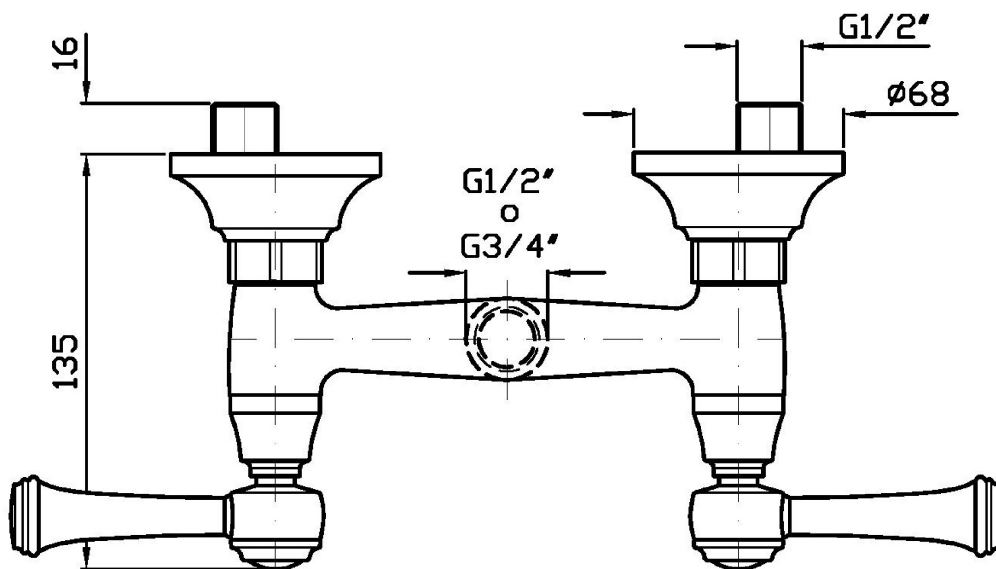

AGORÀ

ZAL055

Disegno Complessivo / Overall Drawing

Note / Notes