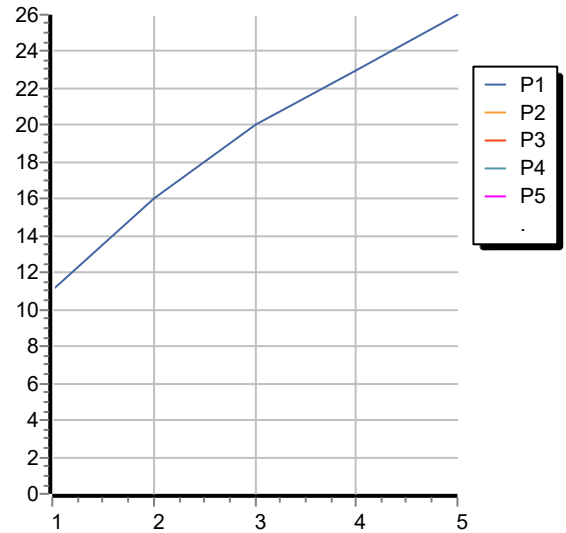

AGORÀ

ZAL055

Esplosi / Exploded

AGORÀ

ZAL055

Portate / Flowrates (lt/min)

PRESSIONE PRESSURE	1 BAR	2 BAR	3 BAR	4 BAR	5 BAR
2 RUBINETTO APERTI P1 2 TAPS OPENED	11	16	20	23	26
P2					
P3					
P4					
P5					

AGORÀ

ZAL055

Pesi e Misure / Weights and Sizes

Peso (Kg) Weight (lb)	1,85 (Kg)	4,08 (lb)
Volume test (dc3) - (in3)	4,42 (dc3)	269,72 (in3)
h (mm) - (in)	120,00 (mm)	4,72 (in)
L1 (mm) - (in)	160,00 (mm)	6,30 (in)
L2 (mm) - (in)	230,00 (mm)	9,06 (in)