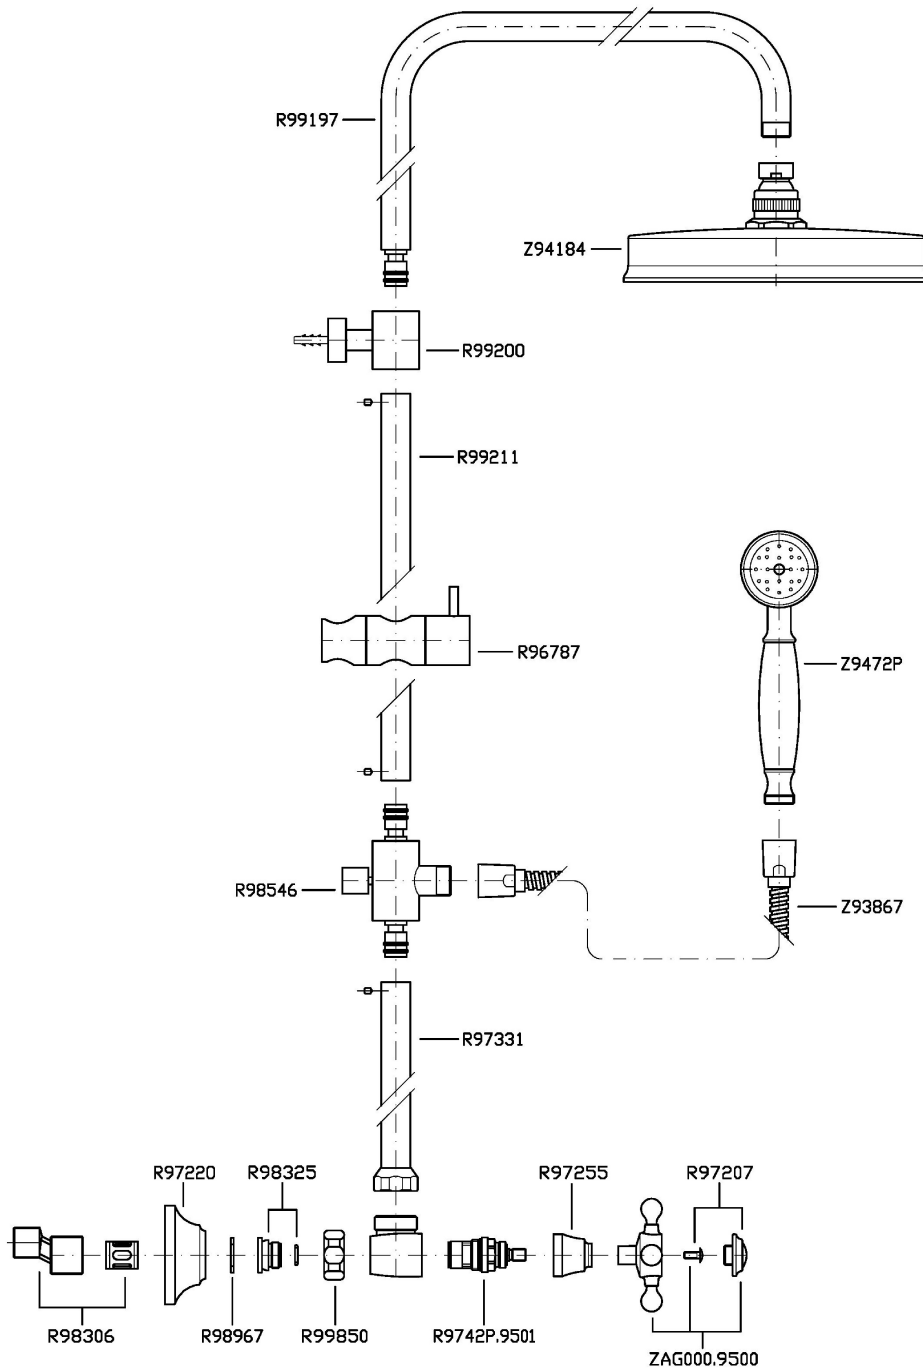

AGORÀ

ZAG861

Colonna doccia completa di gruppo esterno. / Shower column with exposed shower mixer.

Colonna doccia completa di gruppo esterno, soffione in ottone e doccetta Z9472P.C.
Water Saving - portata d'acqua uguale o inferiore a 9 l/min.

Shower column with exposed shower mixer, brass shower head and handshower Z9472P.C.
Water Saving - water flow rate of 9 l/min or less.

AGORÀ

ZAG861

Finiture / Finishes

Cromo / Chrome

P21

PVD brushed chocolate / PVD brushed chocolate

ZAG861

Disegno Complessivo / Overall Drawing

AGORÀ

ZAG861

Esplosi / Exploded

AGORÀ

ZAG861

Portate / Flowrates (lt/min)

PRESSIONE PRESSURE	1 BAR	2 BAR	3 BAR	4 BAR	5 BAR
P1 SOFFIONE SHOWER HEAD	6,9	8,2	8,3	8,8	9
P2 DOCCETTA HANDSHOWER	3	4,2	5,4	6,4	7,2
P3					
P4					
P5					

AGORÀ

ZAG861

Pesi e Misure / Weights and Sizes

Peso (Kg) Weight (lb)	7,79 (Kg)	17,17 (lb)
Volume test (dc3) - (in3)	41,77 (dc3)	2548,96 (in3)
h (mm) - (in)	110,00 (mm)	4,33 (in)
L1 (mm) - (in)	440,00 (mm)	17,32 (in)
L2 (mm) - (in)	915,00 (mm)	36,02 (in)