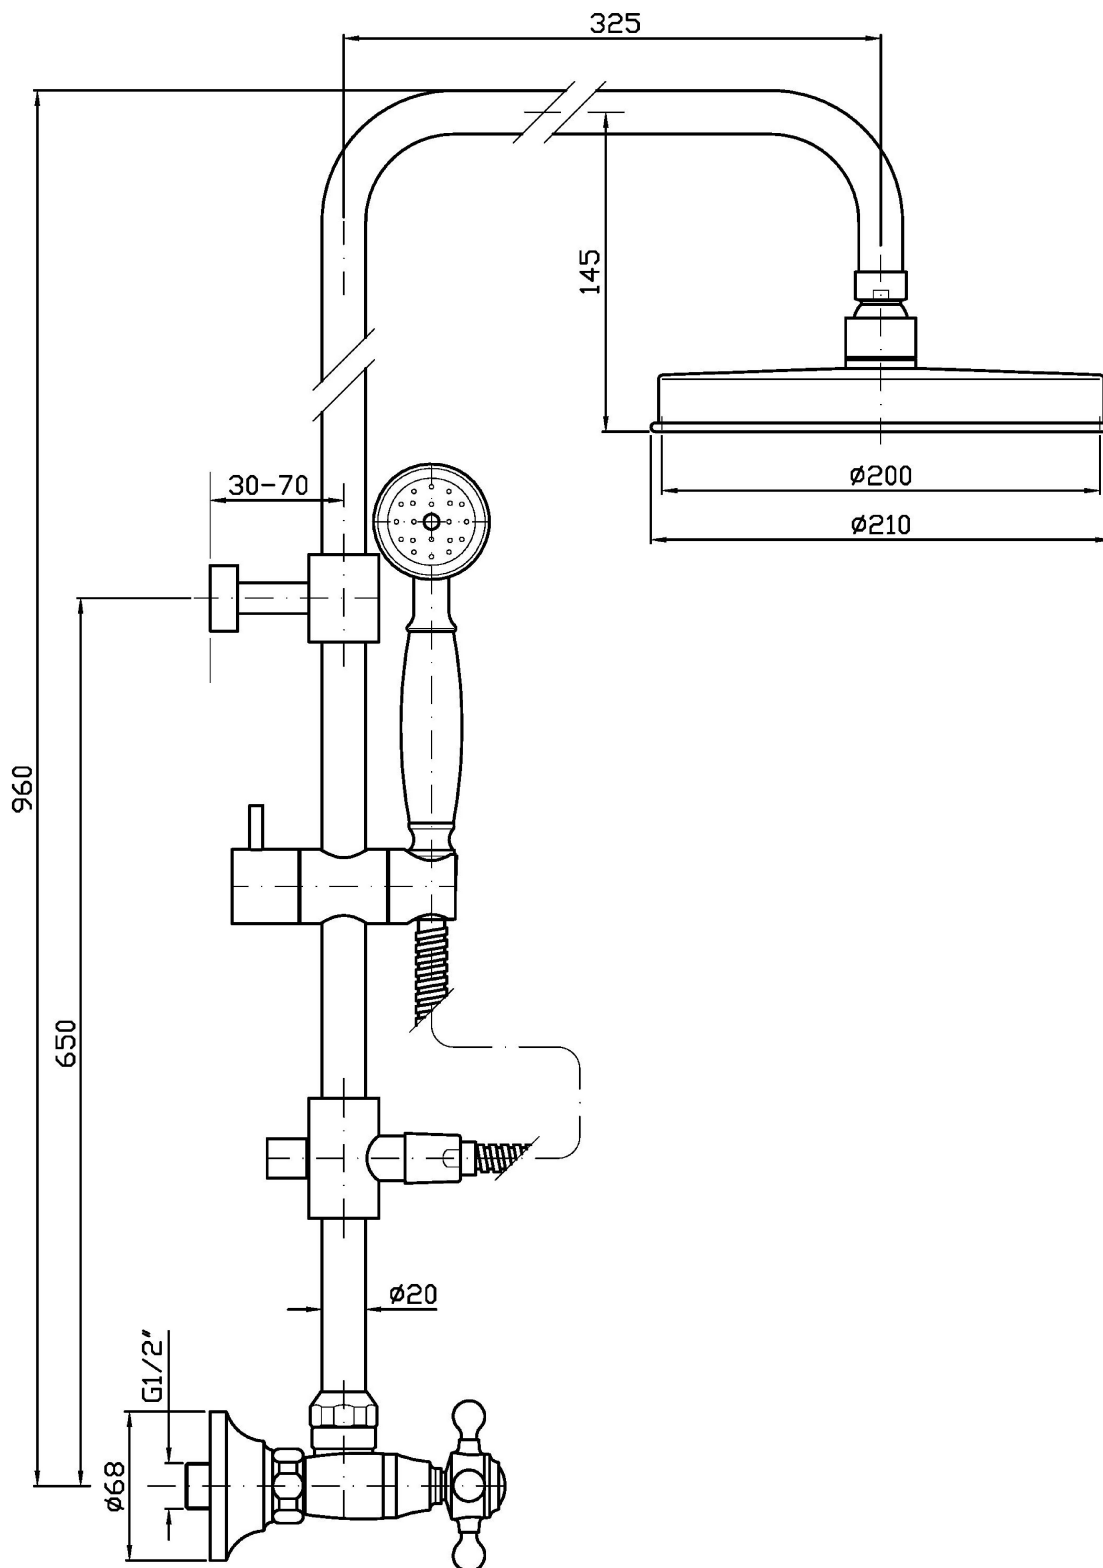

AGORÀ

ZAG861

Disegno Complessivo / Overall Drawing