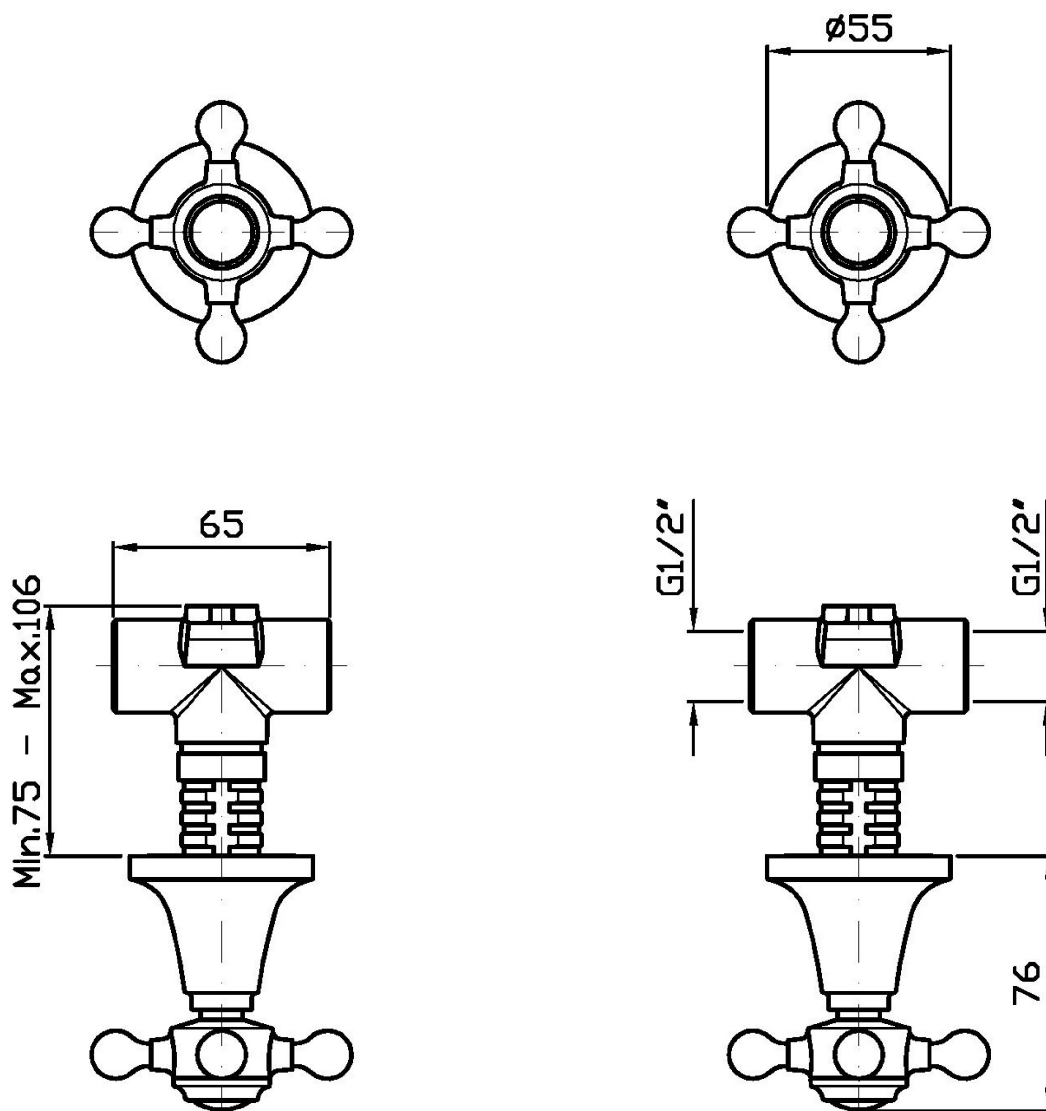

AGORÀ

ZAG738

Disegno Complessivo / Overall Drawing

Note / Notes