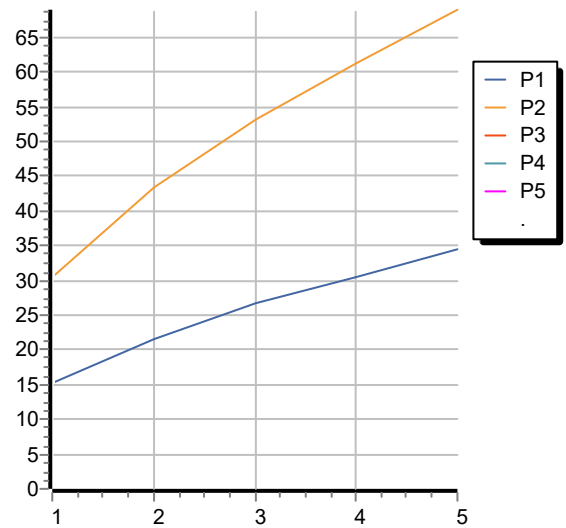

ZAG738

Portate / Flowrates (lt/min)

PRESSIONE PRESSURE	1 BAR	2 BAR	3 BAR	4 BAR	5 BAR
1 RUBINETTO APERTO <i>P1</i>	15,3	21,7	26,6	30,6	34,5
2 RUBINETTI APERTI 2 TAPS OPENED <i>P2</i>	30,6	43,4	53,2	61,2	69
<i>P3</i>					
<i>P4</i>					
<i>P5</i>					

AGORÀ

ZAG738

Pesi e Misure / Weights and Sizes

Peso (Kg) Weight (lb)	1,15 (Kg)	2,54 (lb)
Volume test (dc3) - (in3)	3,32 (dc3)	202,60 (in3)
h (mm) - (in)	93,00 (mm)	3,66 (in)
L1 (mm) - (in)	162,00 (mm)	6,38 (in)
L2 (mm) - (in)	220,00 (mm)	8,66 (in)