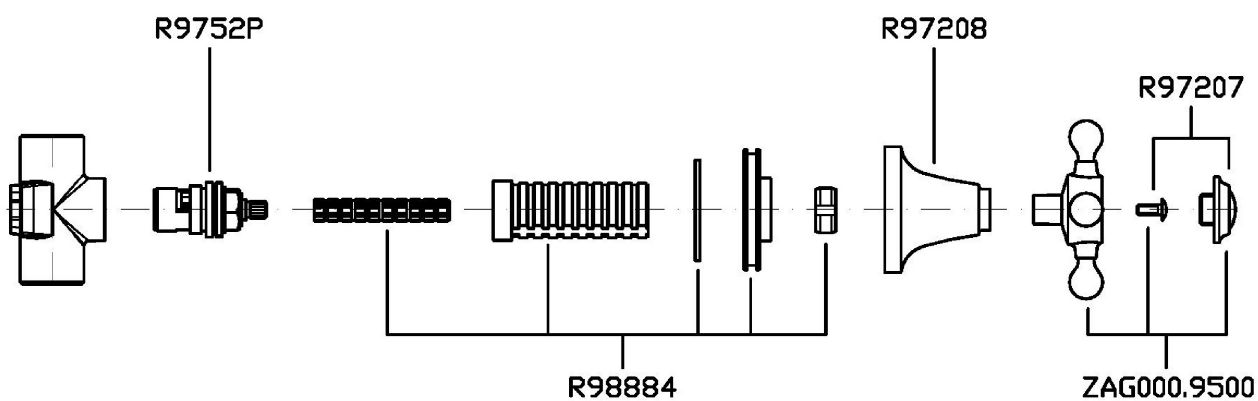

AGORÀ

ZAG738

Esplosi / Exploded