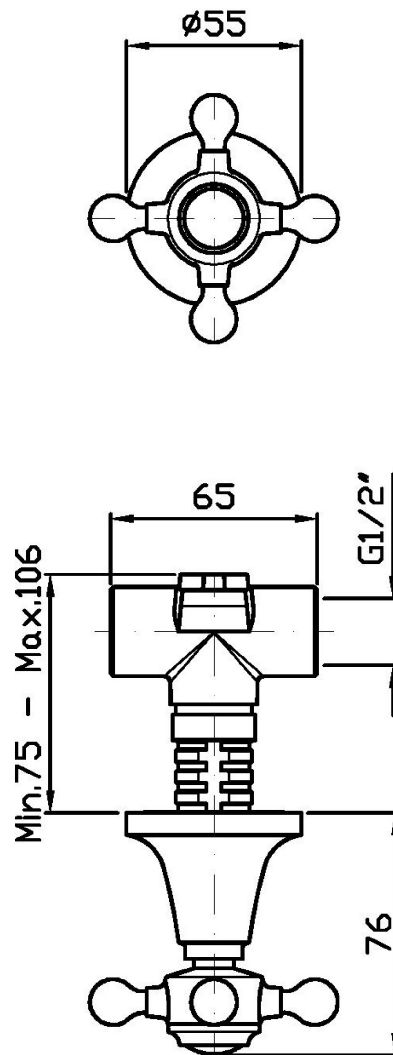

## AGORÀ

ZAG729

Rubinetto incasso. / Wall valve.

Rubinetto incasso da 1/2".

1/2" wall valve.

R99779

Parte incasso. / Built-in part.

## AGORÀ

ZAG729

Disegno Complessivo / Overall Drawing

Note / Notes

## AGORÀ

ZAG729

Portate / Flowrates (lt/min)

PRESSIONE PRESSURE	1 BAR	2 BAR	3 BAR	4 BAR	5 BAR
1 RUBINETTO APERTO <i>P1</i>	15,3	21,7	26,6	30,6	34,5
<i>P2</i>					
<i>P3</i>					
<i>P4</i>					
<i>P5</i>					

## AGORÀ

ZAG729

Pesi e Misure / Weights and Sizes

Peso ( Kg ) Weight ( lb )	0,82 ( Kg )	1,82 ( lb )
Volume test ( dc3 ) - ( in3 )	1,21 ( dc3 )	73,84 ( in3 )
h ( mm ) - ( in )	73,00 ( mm )	2,87 ( in )
L1 ( mm ) - ( in )	127,00 ( mm )	5,00 ( in )
L2 ( mm ) - ( in )	130,00 ( mm )	5,12 ( in )