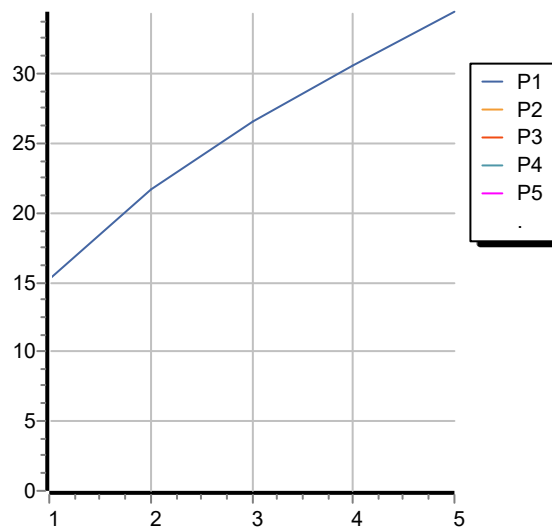

## AGORÀ

ZAG729

Portate / Flowrates (lt/min)

PRESSIONE PRESSURE	1 BAR	2 BAR	3 BAR	4 BAR	5 BAR
1 RUBINETTO APERTO <i>P1</i>	15,3	21,7	26,6	30,6	34,5
<i>P2</i>					
<i>P3</i>					
<i>P4</i>					
<i>P5</i>					

## AGORÀ

ZAG729

Pesi e Misure / Weights and Sizes

Peso ( Kg ) Weight ( lb )	0,82 ( Kg )	1,82 ( lb )
Volume test ( dc3 ) - ( in3 )	1,21 ( dc3 )	73,84 ( in3 )
h ( mm ) - ( in )	73,00 ( mm )	2,87 ( in )
L1 ( mm ) - ( in )	127,00 ( mm )	5,00 ( in )
L2 ( mm ) - ( in )	130,00 ( mm )	5,12 ( in )