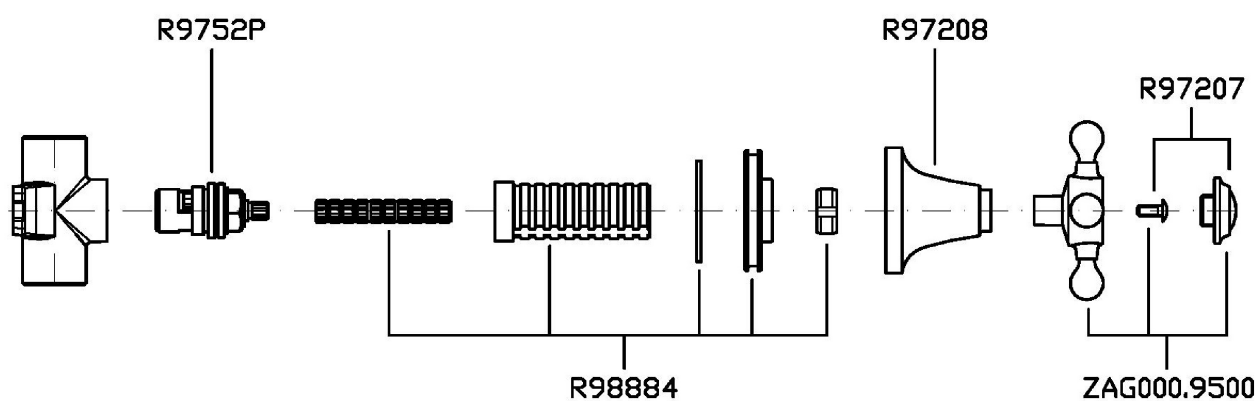

AGORÀ

ZAG729

Esplosi / Exploded