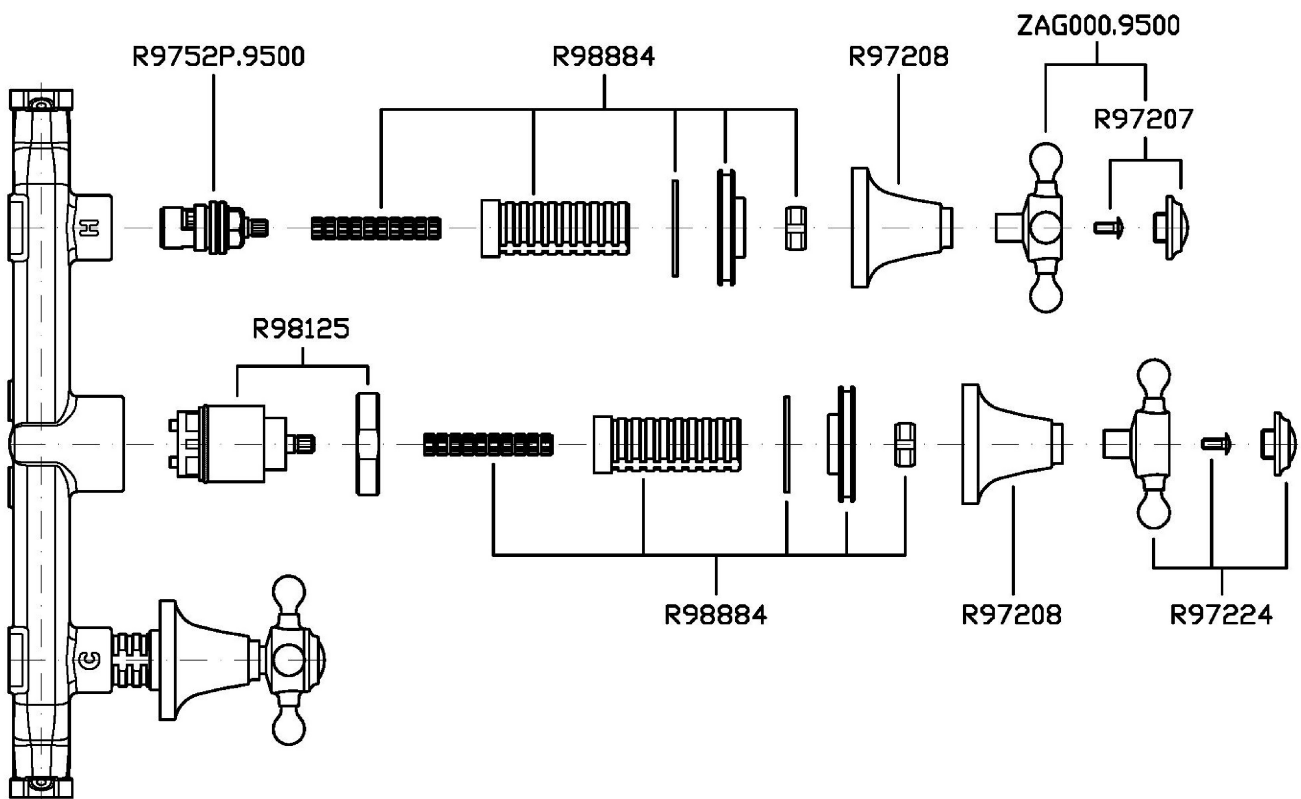

AGORÀ

ZAG695

Gruppo incasso vasca-doccia a tre fori. / 3 hole built-in bath-shower mixer.

Gruppo incasso vasca-doccia a 3 fori con deviatore a 2 vie.

3 hole built-in bath-shower mixer with 2 way diverter.

AGORÀ

ZAG695

Disegno Complessivo / Overall Drawing

Note / Notes

AGORÀ

ZAG695

Esplosi / Exploded

AGORÀ

ZAG695

Portate / Flowrates (lt/min)

PRESSIONE PRESSURE	1 BAR	2 BAR	3 BAR	4 BAR	5 BAR
P1 BOCCA VASCA WALL SPOUT	10,5	15,3	19	22	24
P2 DEVIATORE	10,5	15,3	19	22	24
P3					
P4					
P5					

AGORÀ

ZAG695

Pesi e Misure / Weights and Sizes

Peso (Kg) Weight (lb)	2,24 (Kg)	4,94 (lb)
Volume test (dc3) - (in3)	7,43 (dc3)	453,41 (in3)
h (mm) - (in)	90,00 (mm)	3,54 (in)
L1 (mm) - (in)	250,00 (mm)	9,84 (in)
L2 (mm) - (in)	333,00 (mm)	13,11 (in)