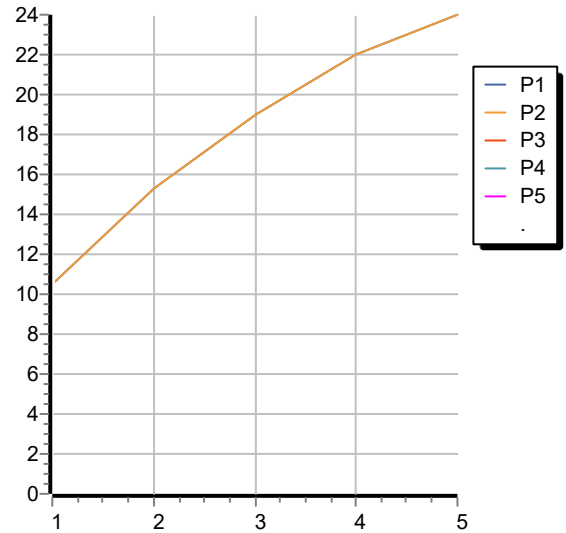

ZAG695

Portate / Flowrates (lt/min)

PRESSIONE PRESSURE	1 BAR	2 BAR	3 BAR	4 BAR	5 BAR
P1 BOCCA VASCA WALL SPOUT	10,5	15,3	19	22	24
P2 DEVIATORE	10,5	15,3	19	22	24
P3					
P4					
P5					

AGORÀ

ZAG695

Pesi e Misure / Weights and Sizes

Peso (Kg) Weight (lb)	2,24 (Kg)	4,94 (lb)
Volume test (dc3) - (in3)	7,43 (dc3)	453,41 (in3)
h (mm) - (in)	90,00 (mm)	3,54 (in)
L1 (mm) - (in)	250,00 (mm)	9,84 (in)
L2 (mm) - (in)	333,00 (mm)	13,11 (in)