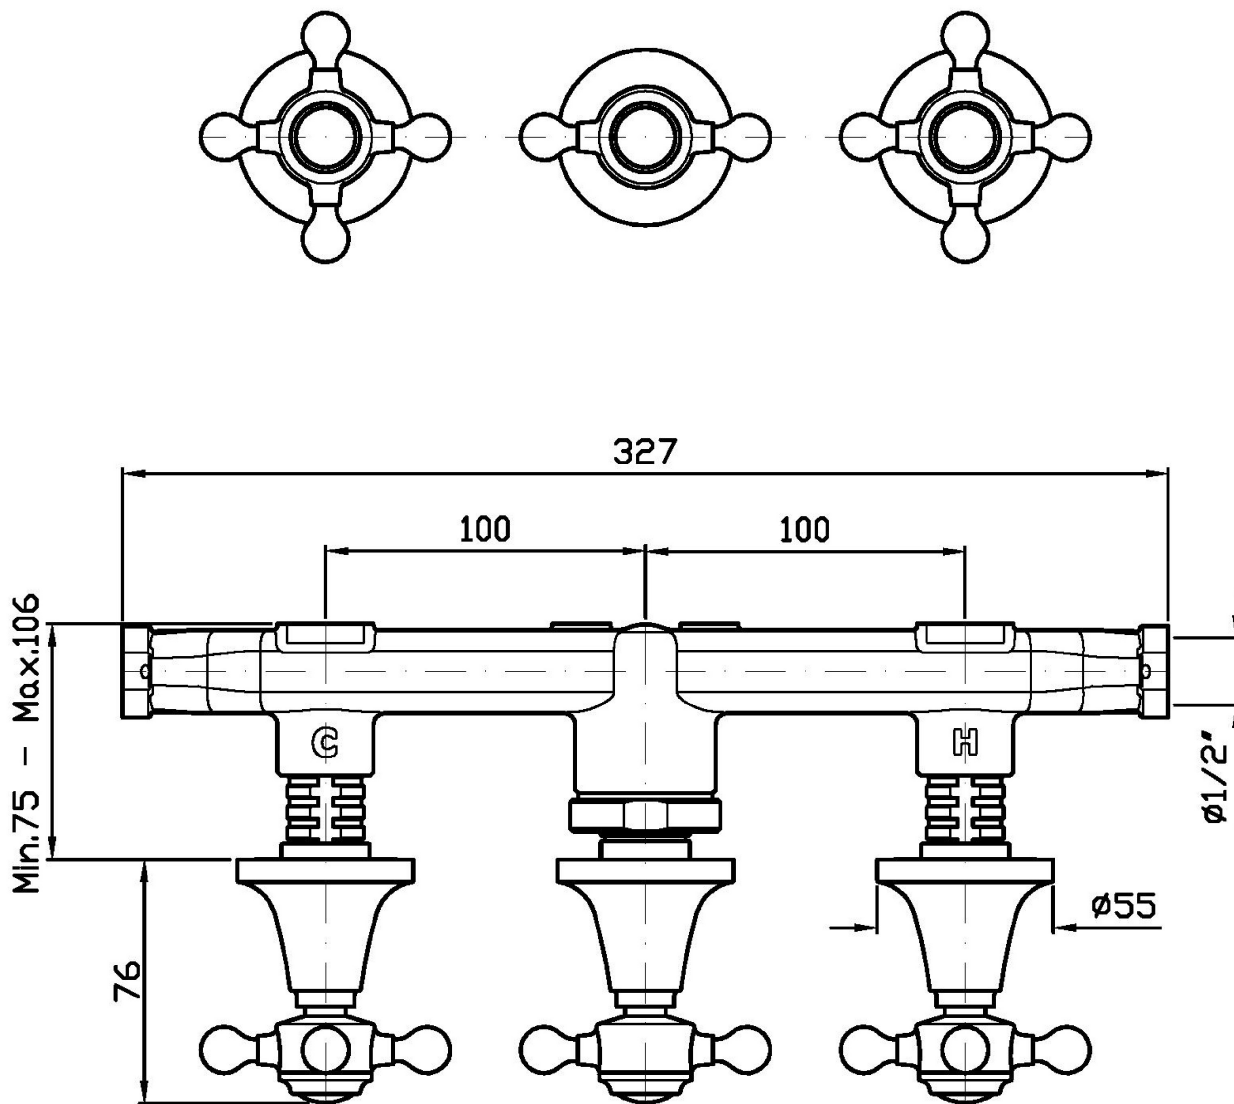

AGORÀ

ZAG695

Disegno Complessivo / Overall Drawing

Note / Notes